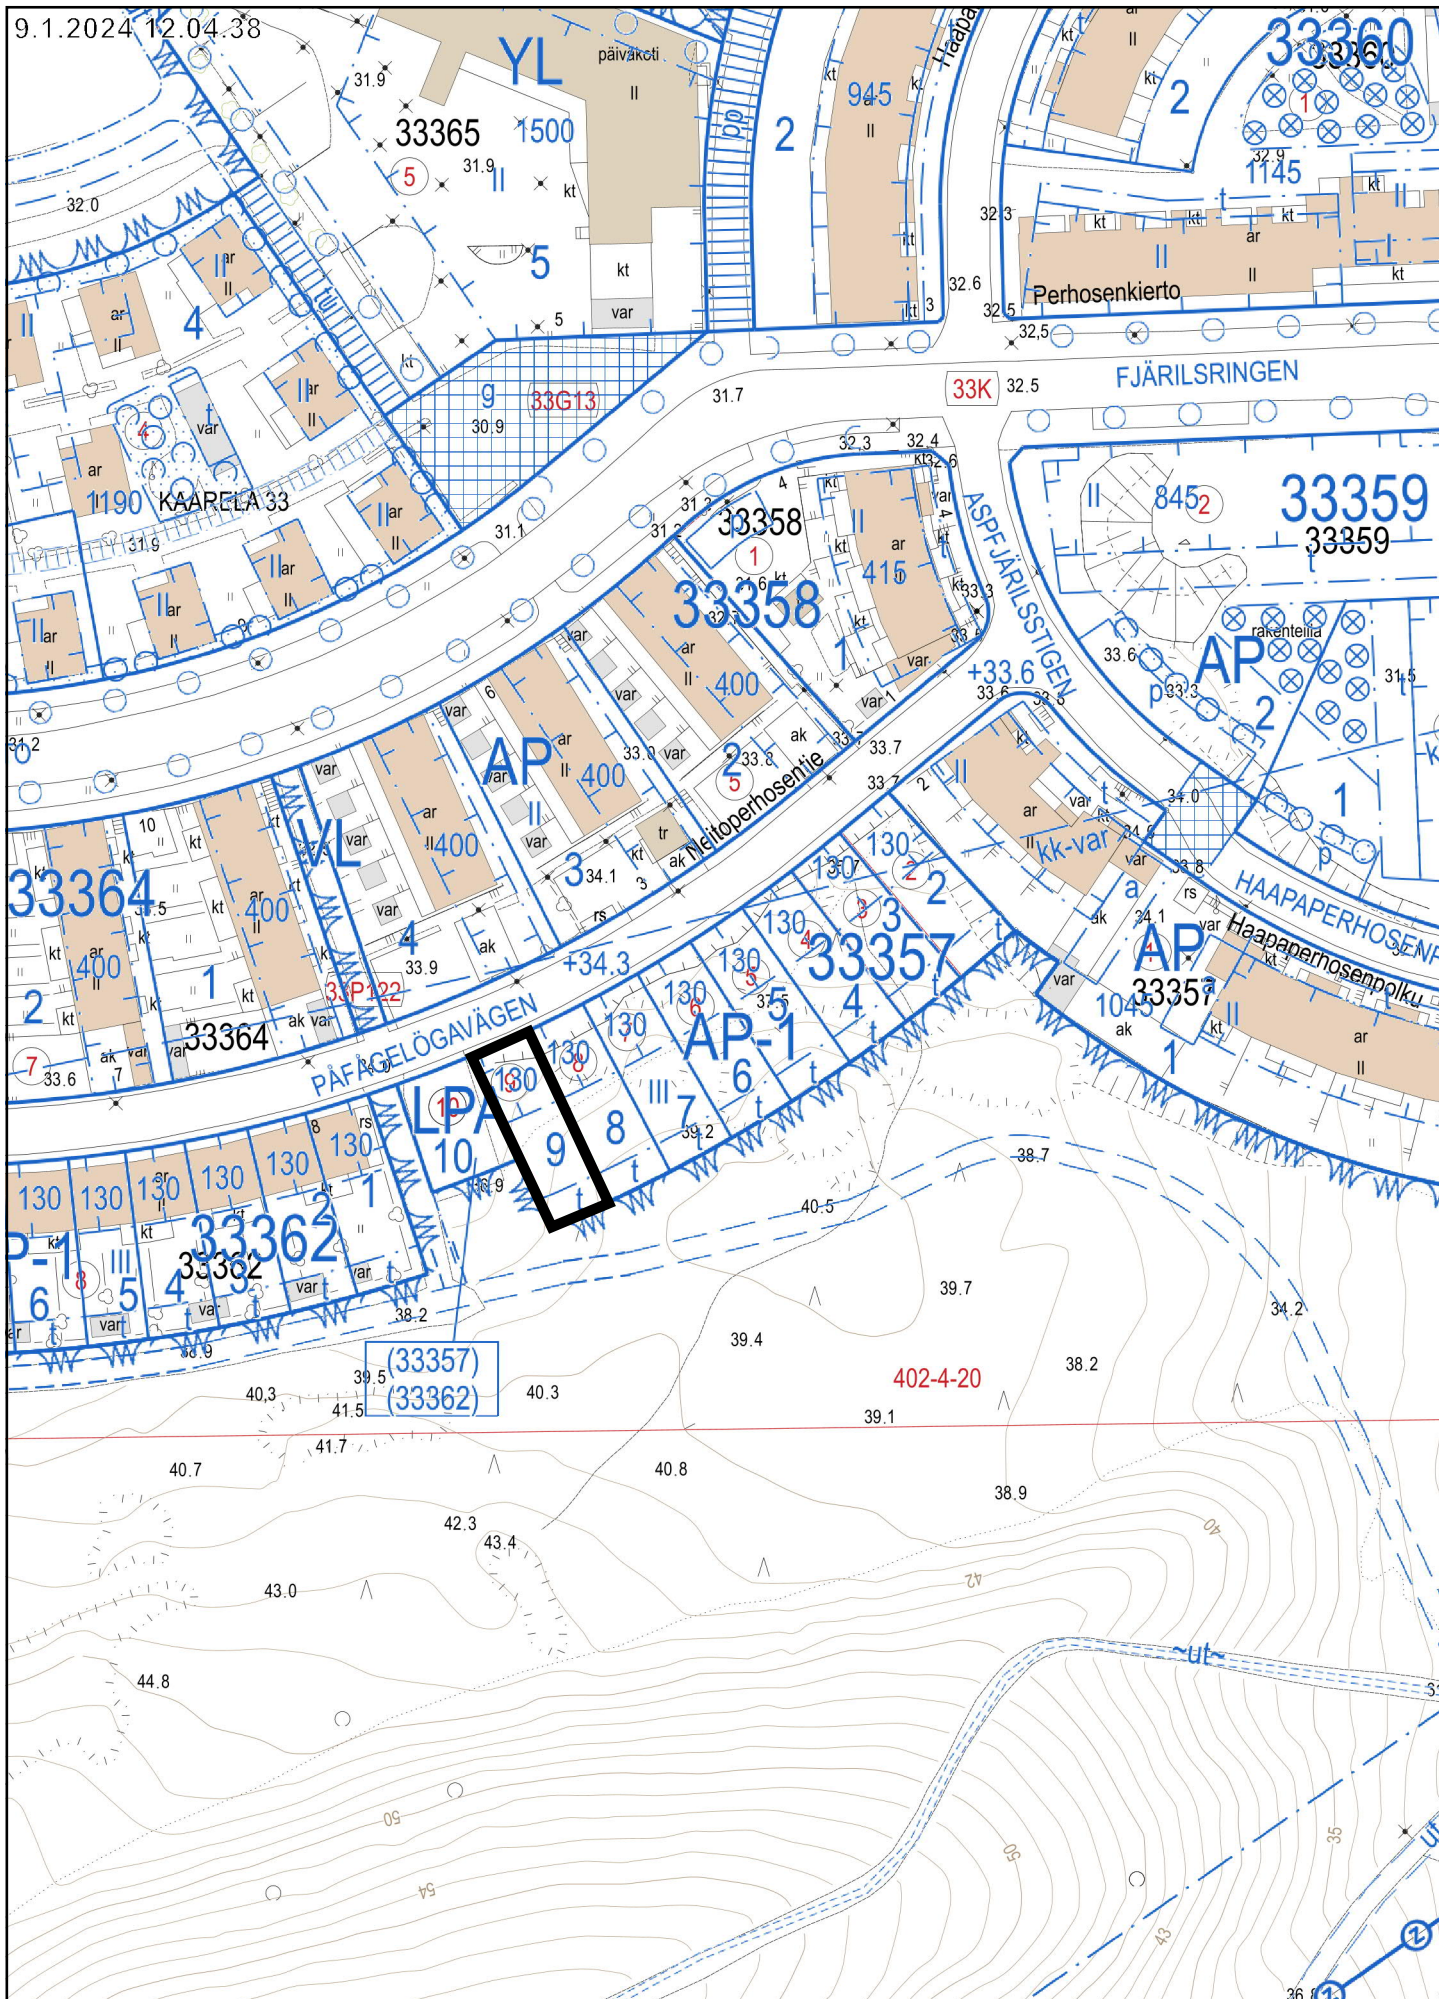

9.1.2024 12.04.38

20 m 1:1 000

Kantakartta, Ajantasa-asemakaava (maalainen), Ajantasa-asemakaava (maapäällinen) ©Helsingin kaupunki