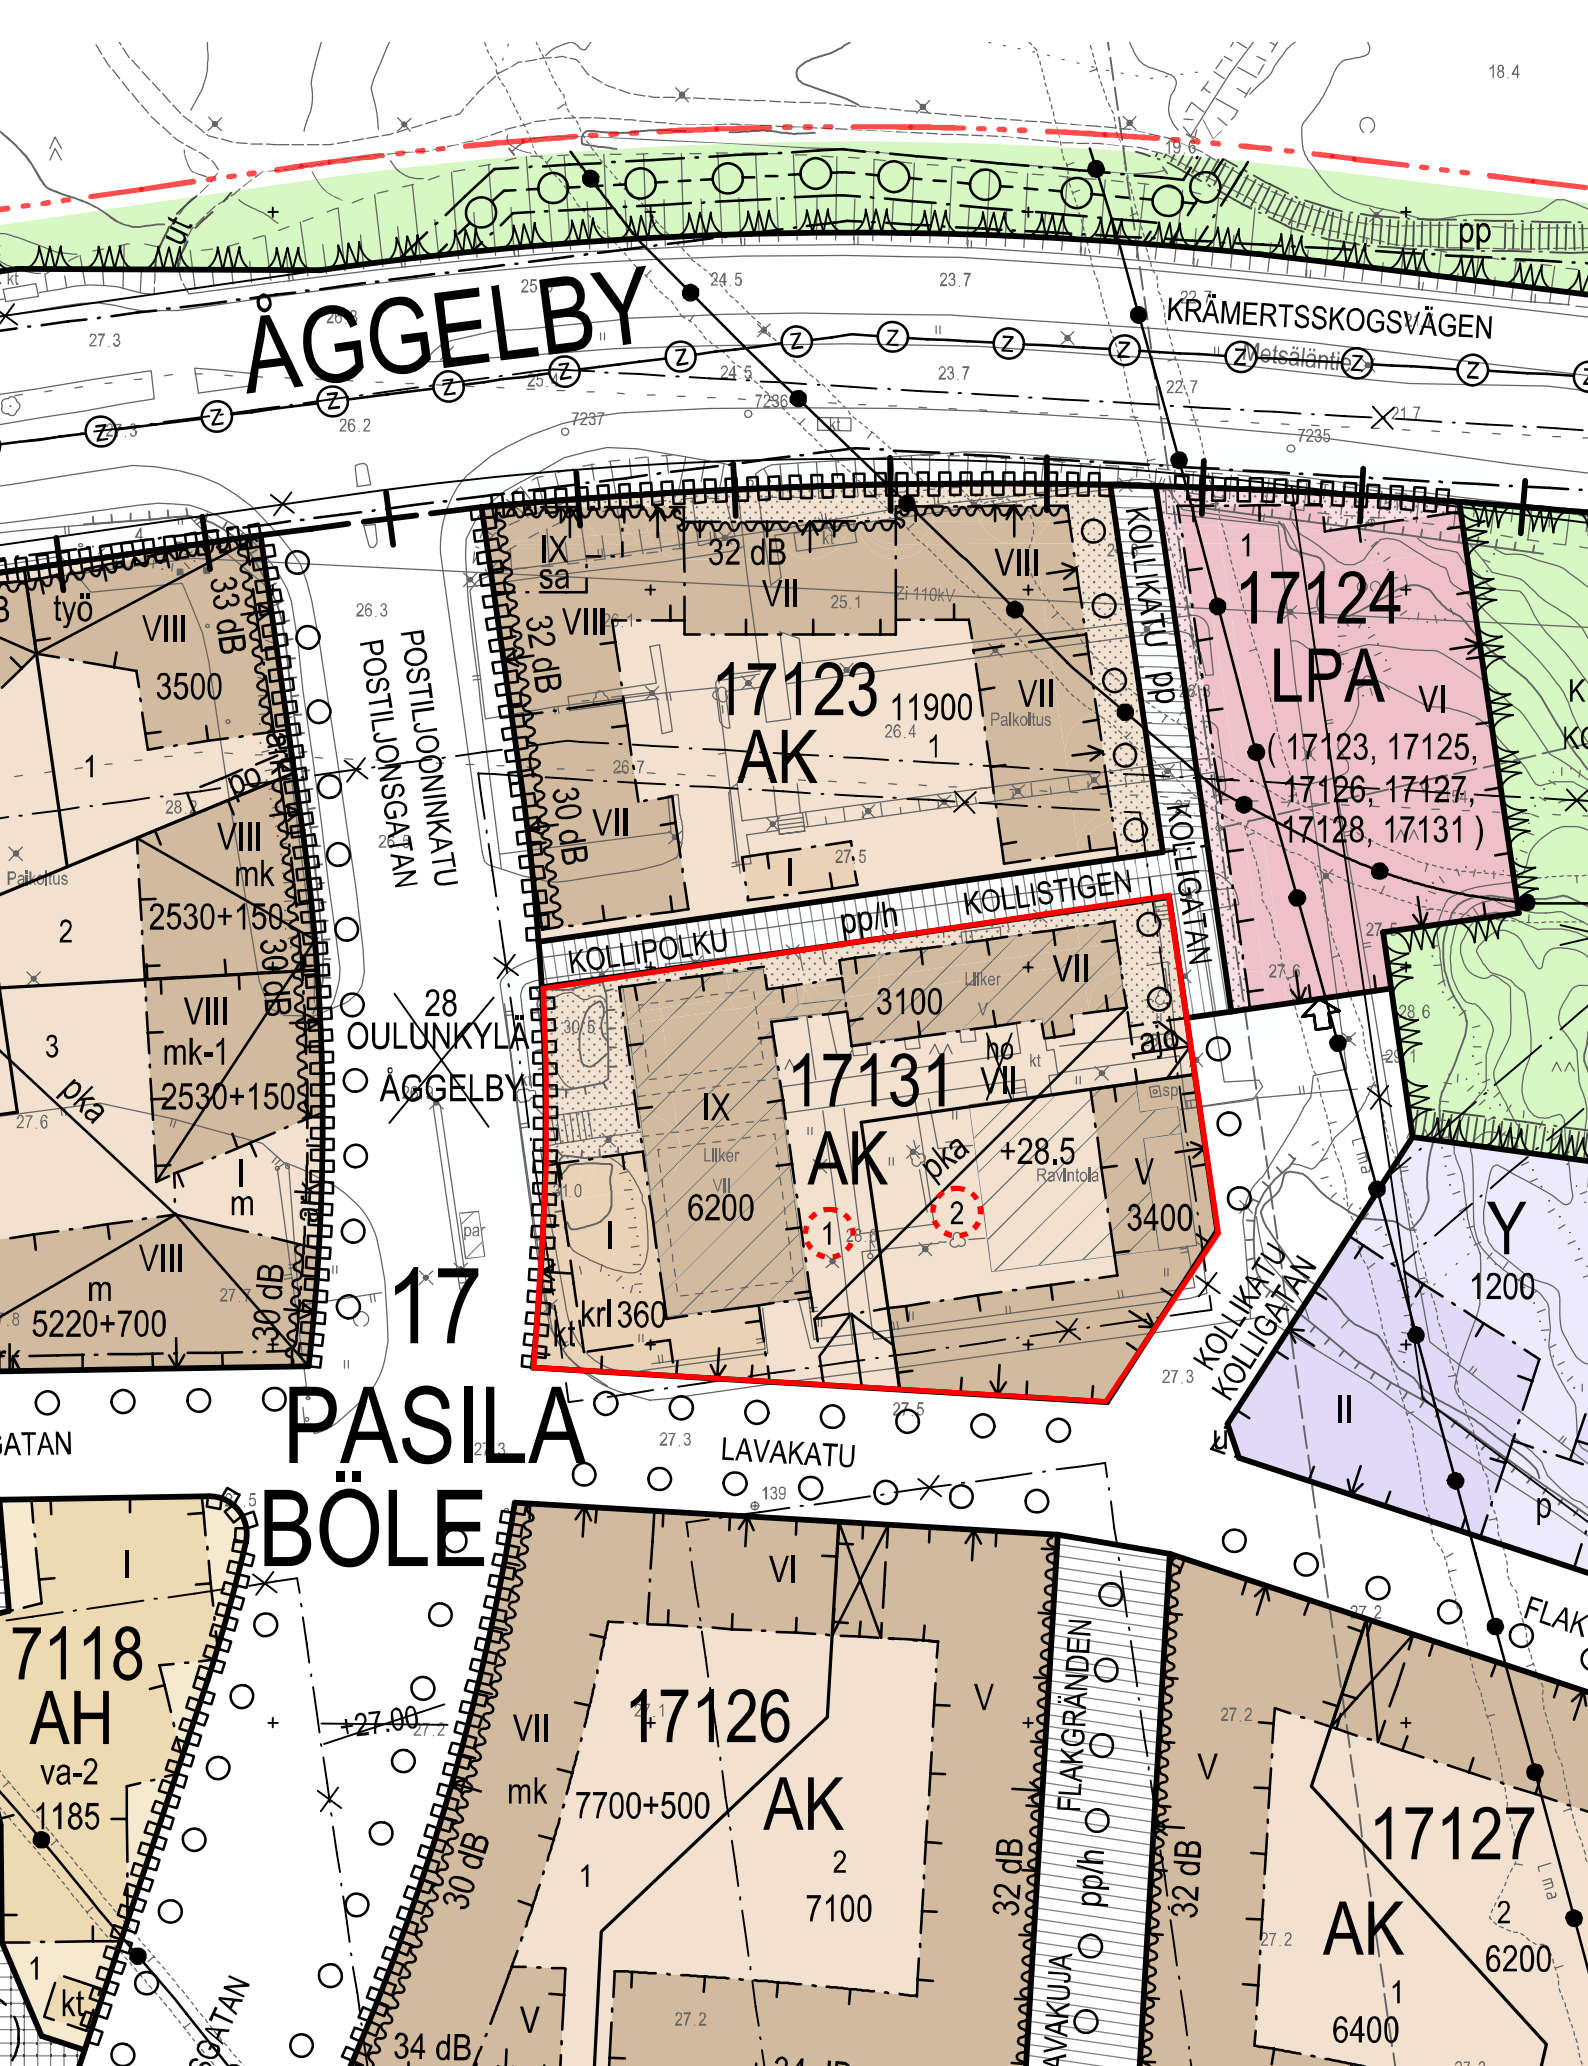

Varausaluekartta

500 m

1:15 000

Opaskartta ©Helsingin kaupunki

Sijaintikartta 17. PASILA Postipuisto, ohjeelliset kaavatontit 17131/1-2

17. PASILA Postipuisto, ohjeelliset kaavatontit 17131/1-2, ote asemakaavaehdotuksesta 12475, 14.2.2018, ei mittakaavassa