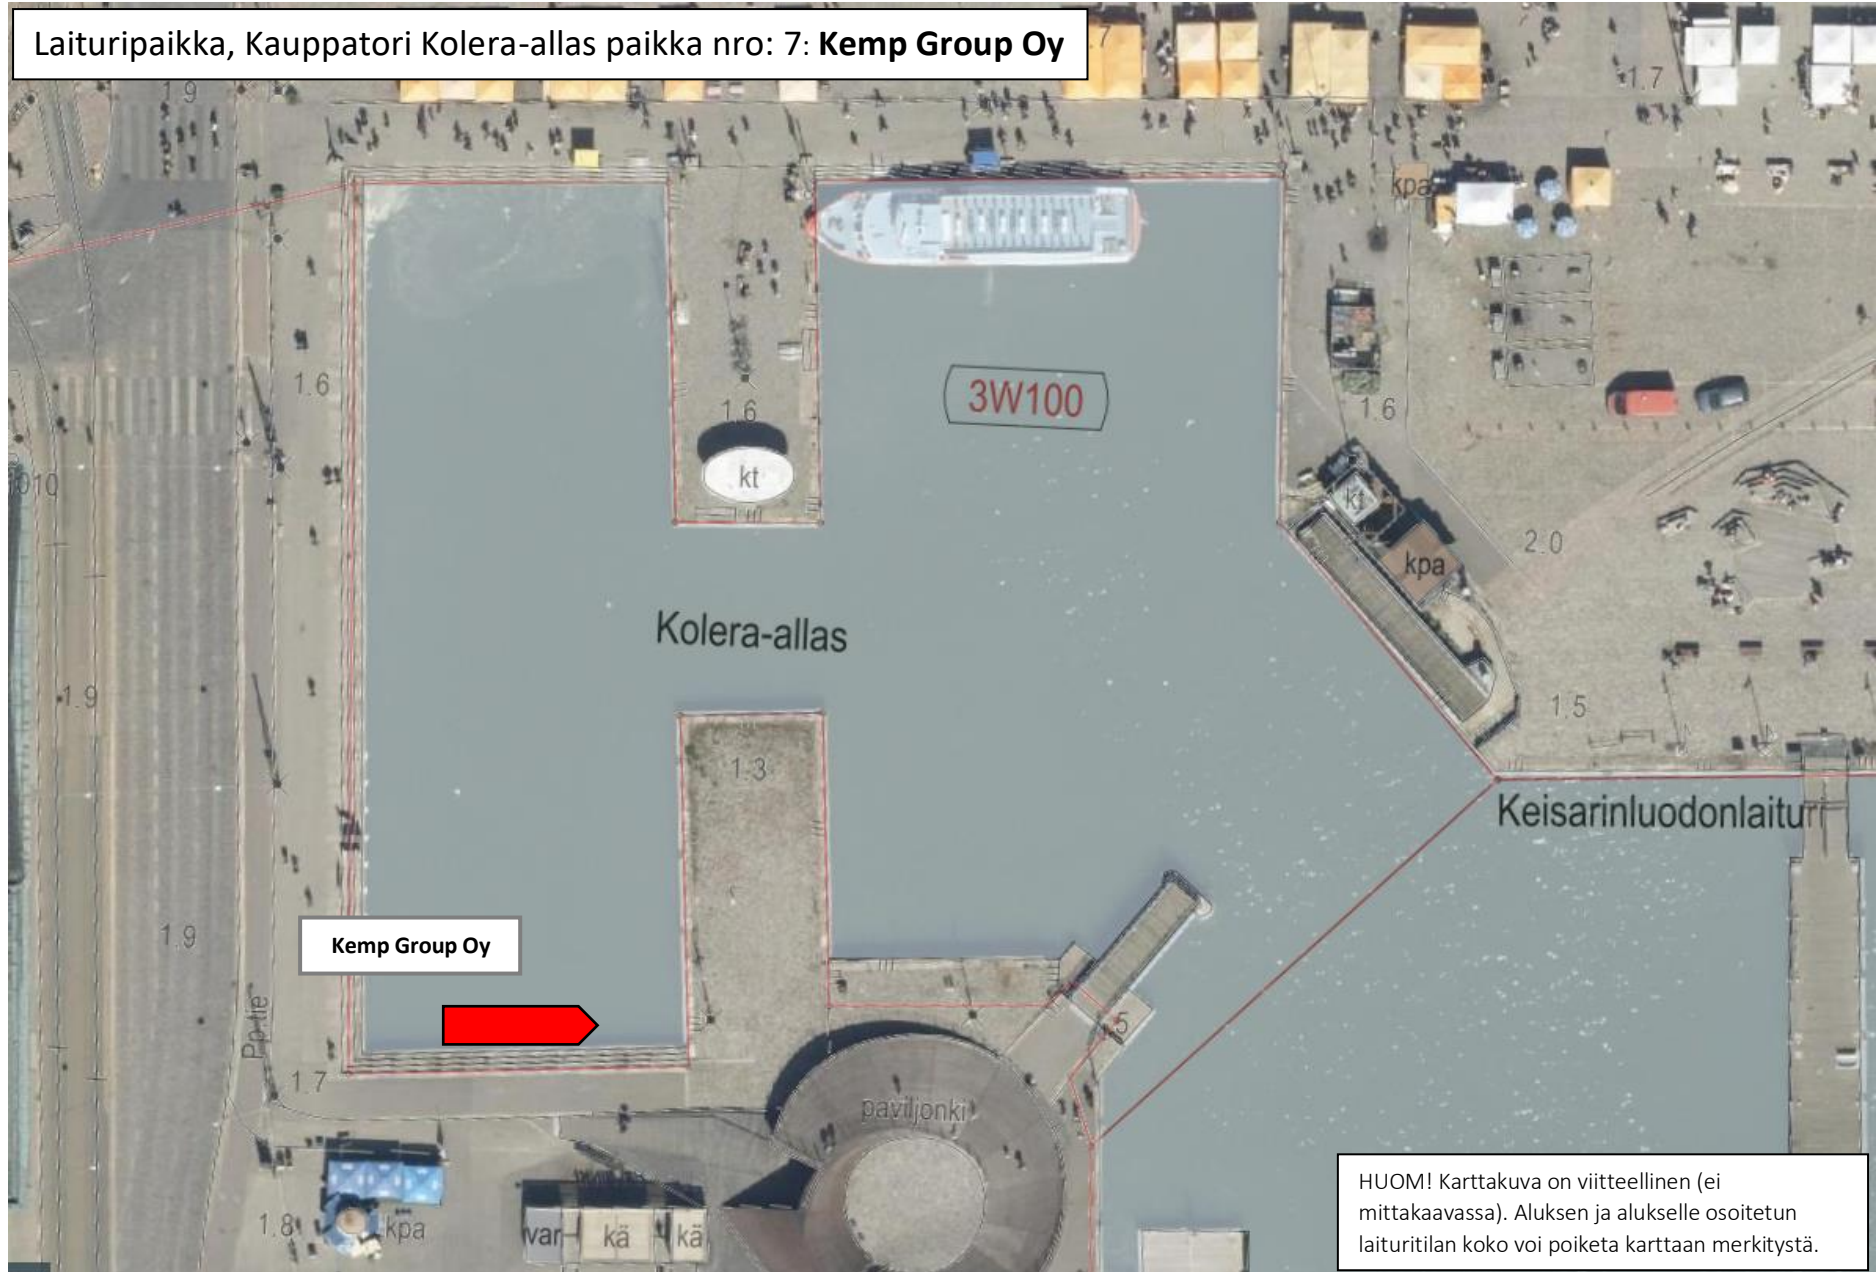

Laituri paikka, Kauppatori Kolera-allas paikka nro: 7: **Kemp Group Oy**

HUOM! Karttakuva on viitteellinen (ei mittakaavassa). Aluksen ja alukselle osoitetun laituritilan koko voi poiketa karttaan merkitystä.