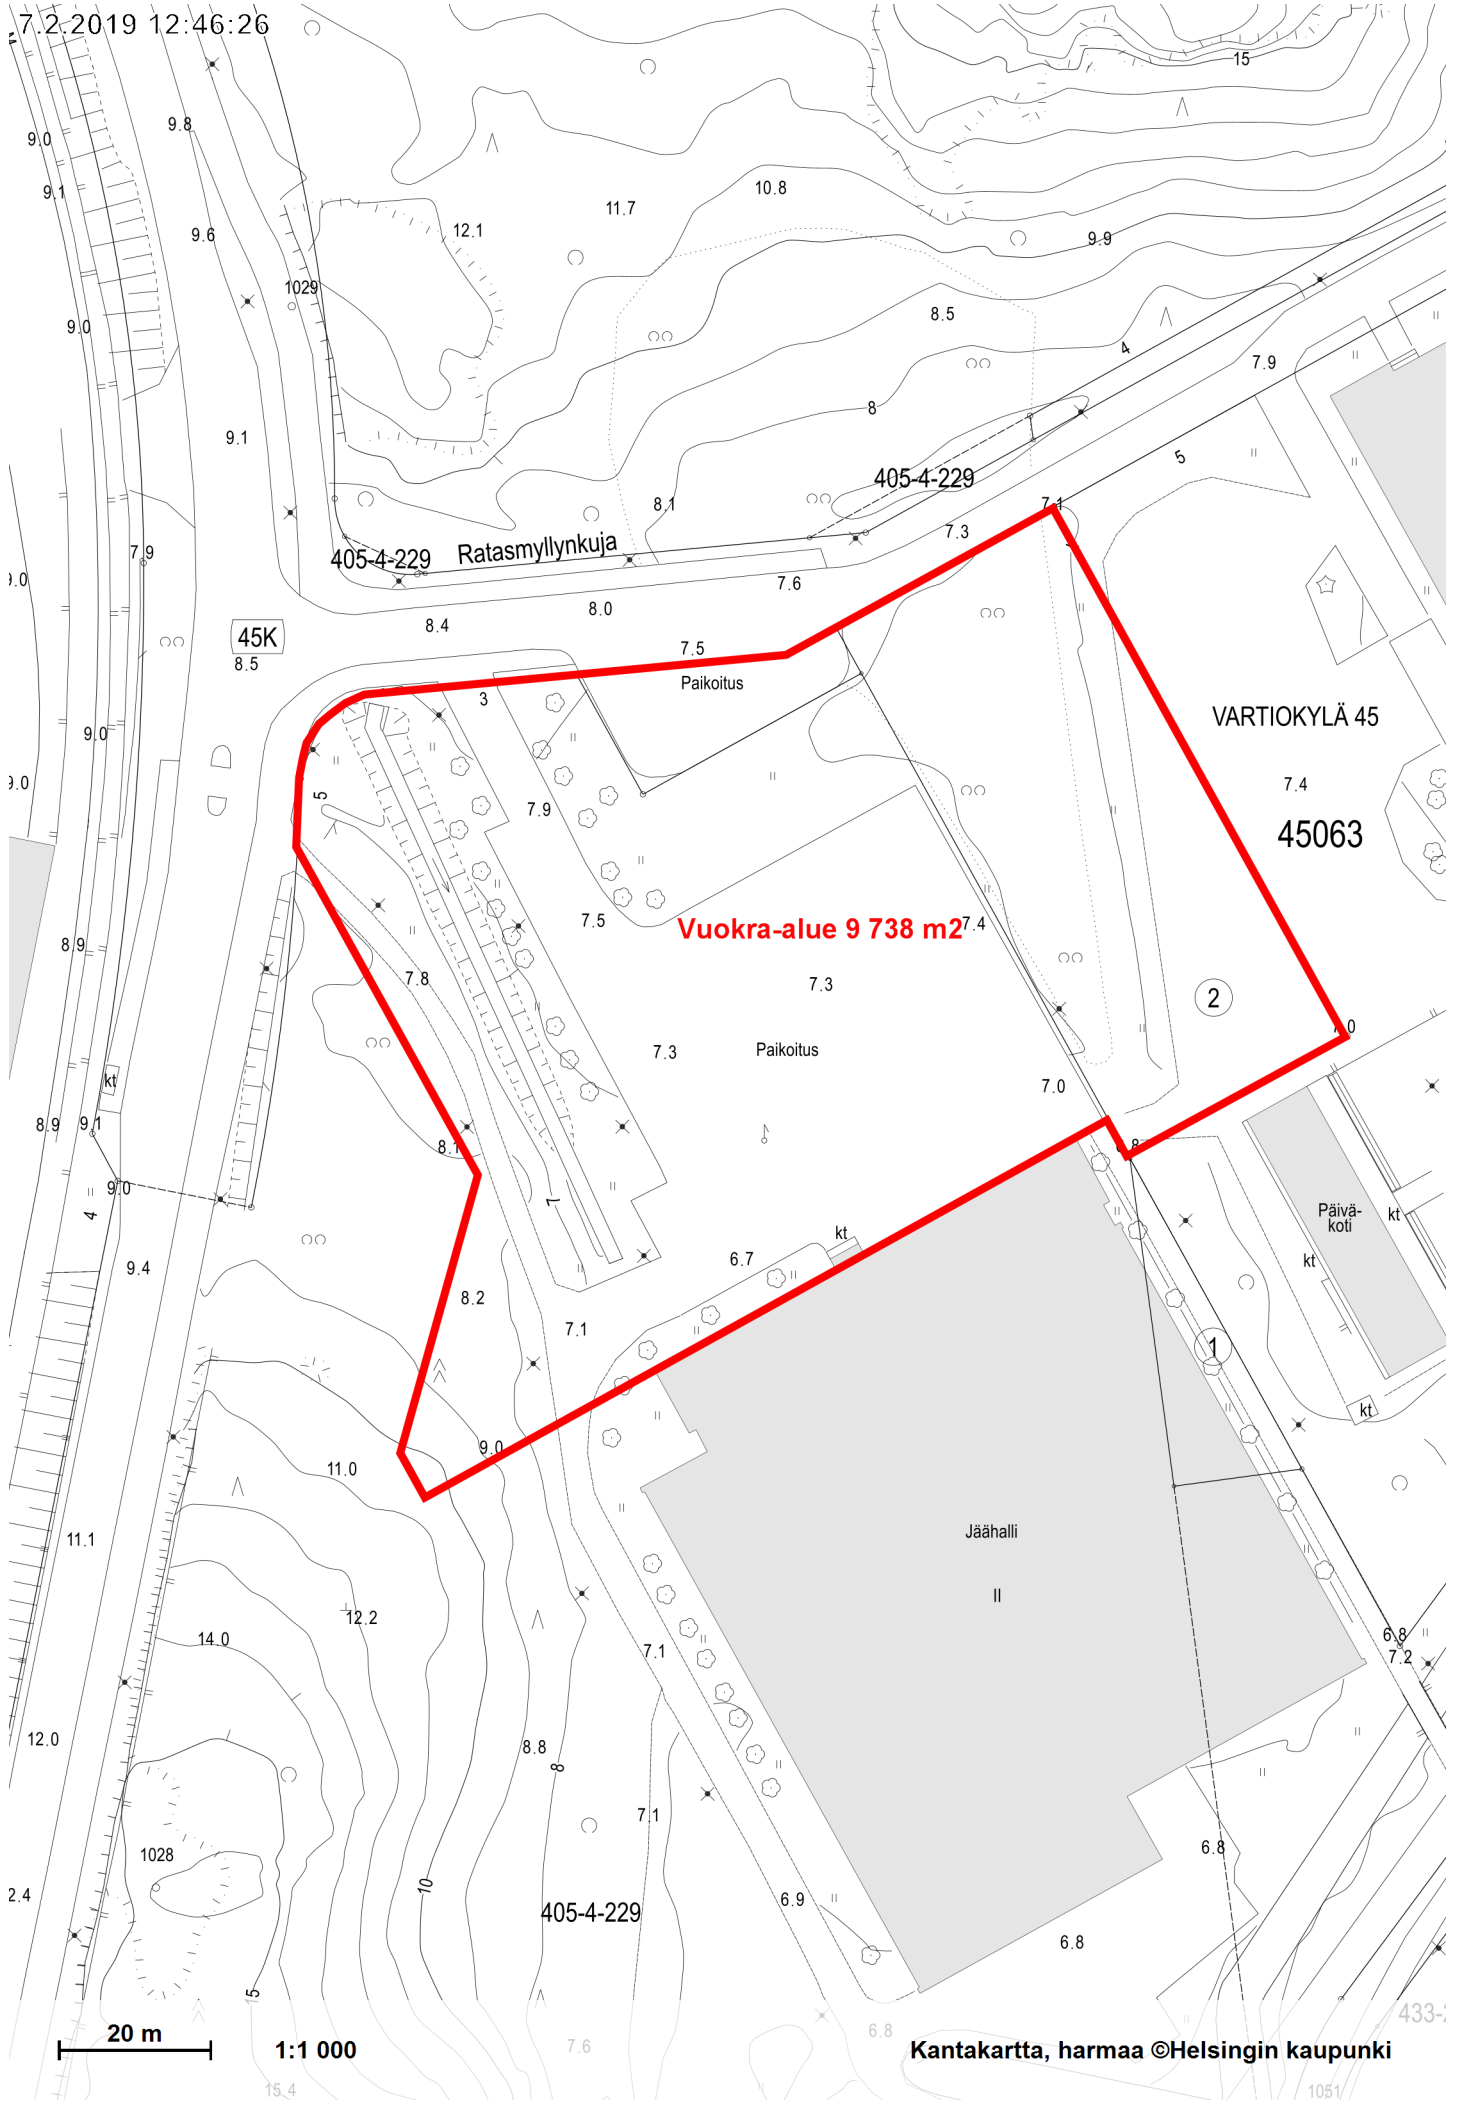

7.2.2019 12:46:26

20 m

1:1 000

Kantakartta, harmaa ©Helsingin kaupunki