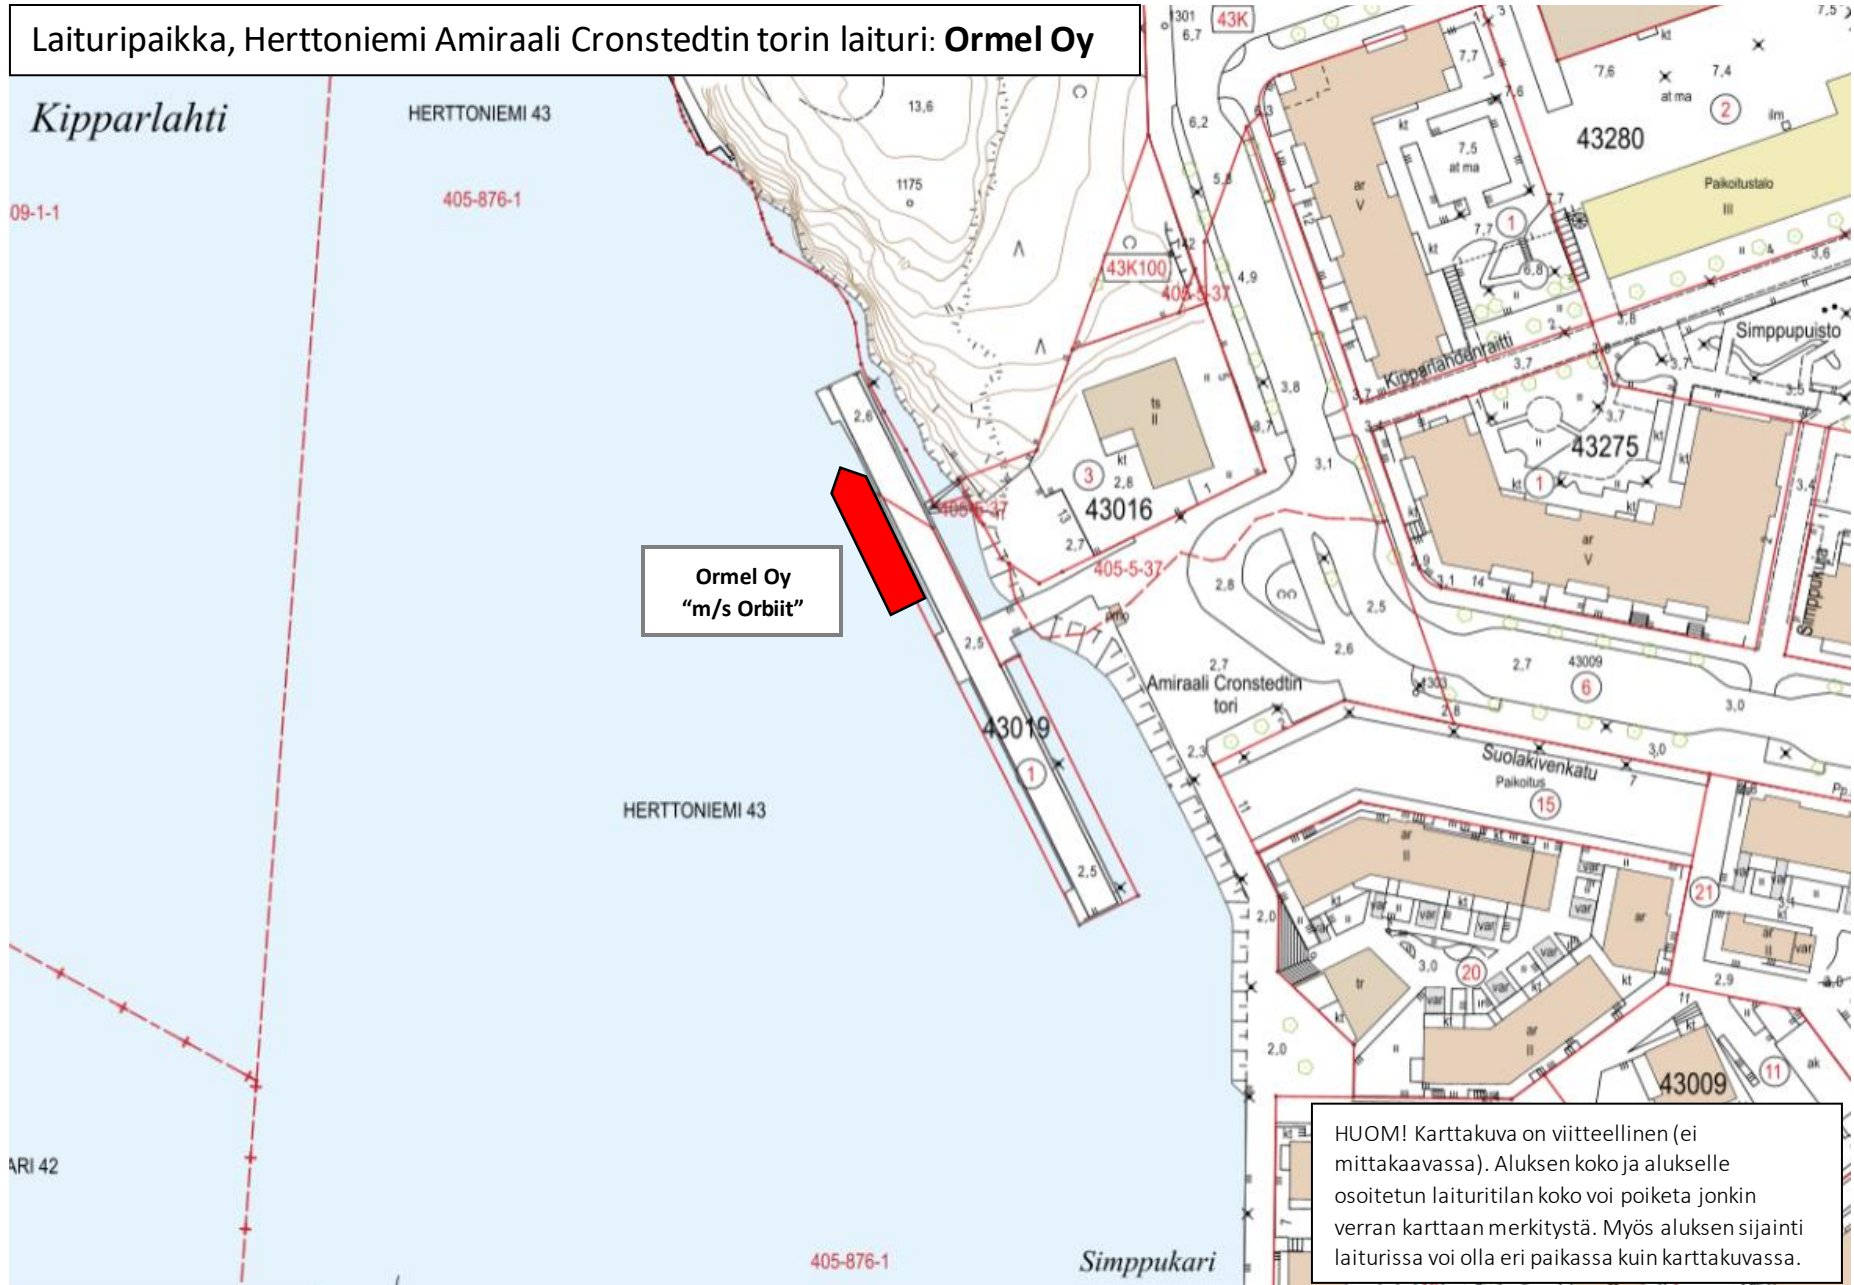

Laituri paikka, Herttoniemi Amiraali Cronstedtin torin laiturit: **Ormel Oy**

Ormel Oy  
"m/s Orbiit"

HUOM! Karttakuva on viitteellinen (ei mittakaavassa). Aluksen koko ja alukselle osoitetun laituritilan koko voi poiketa jonkin verran karttaan merkitystä. Myös aluksen sijainti laiturissa voi olla eri paikassa kuin karttakuvasssa.