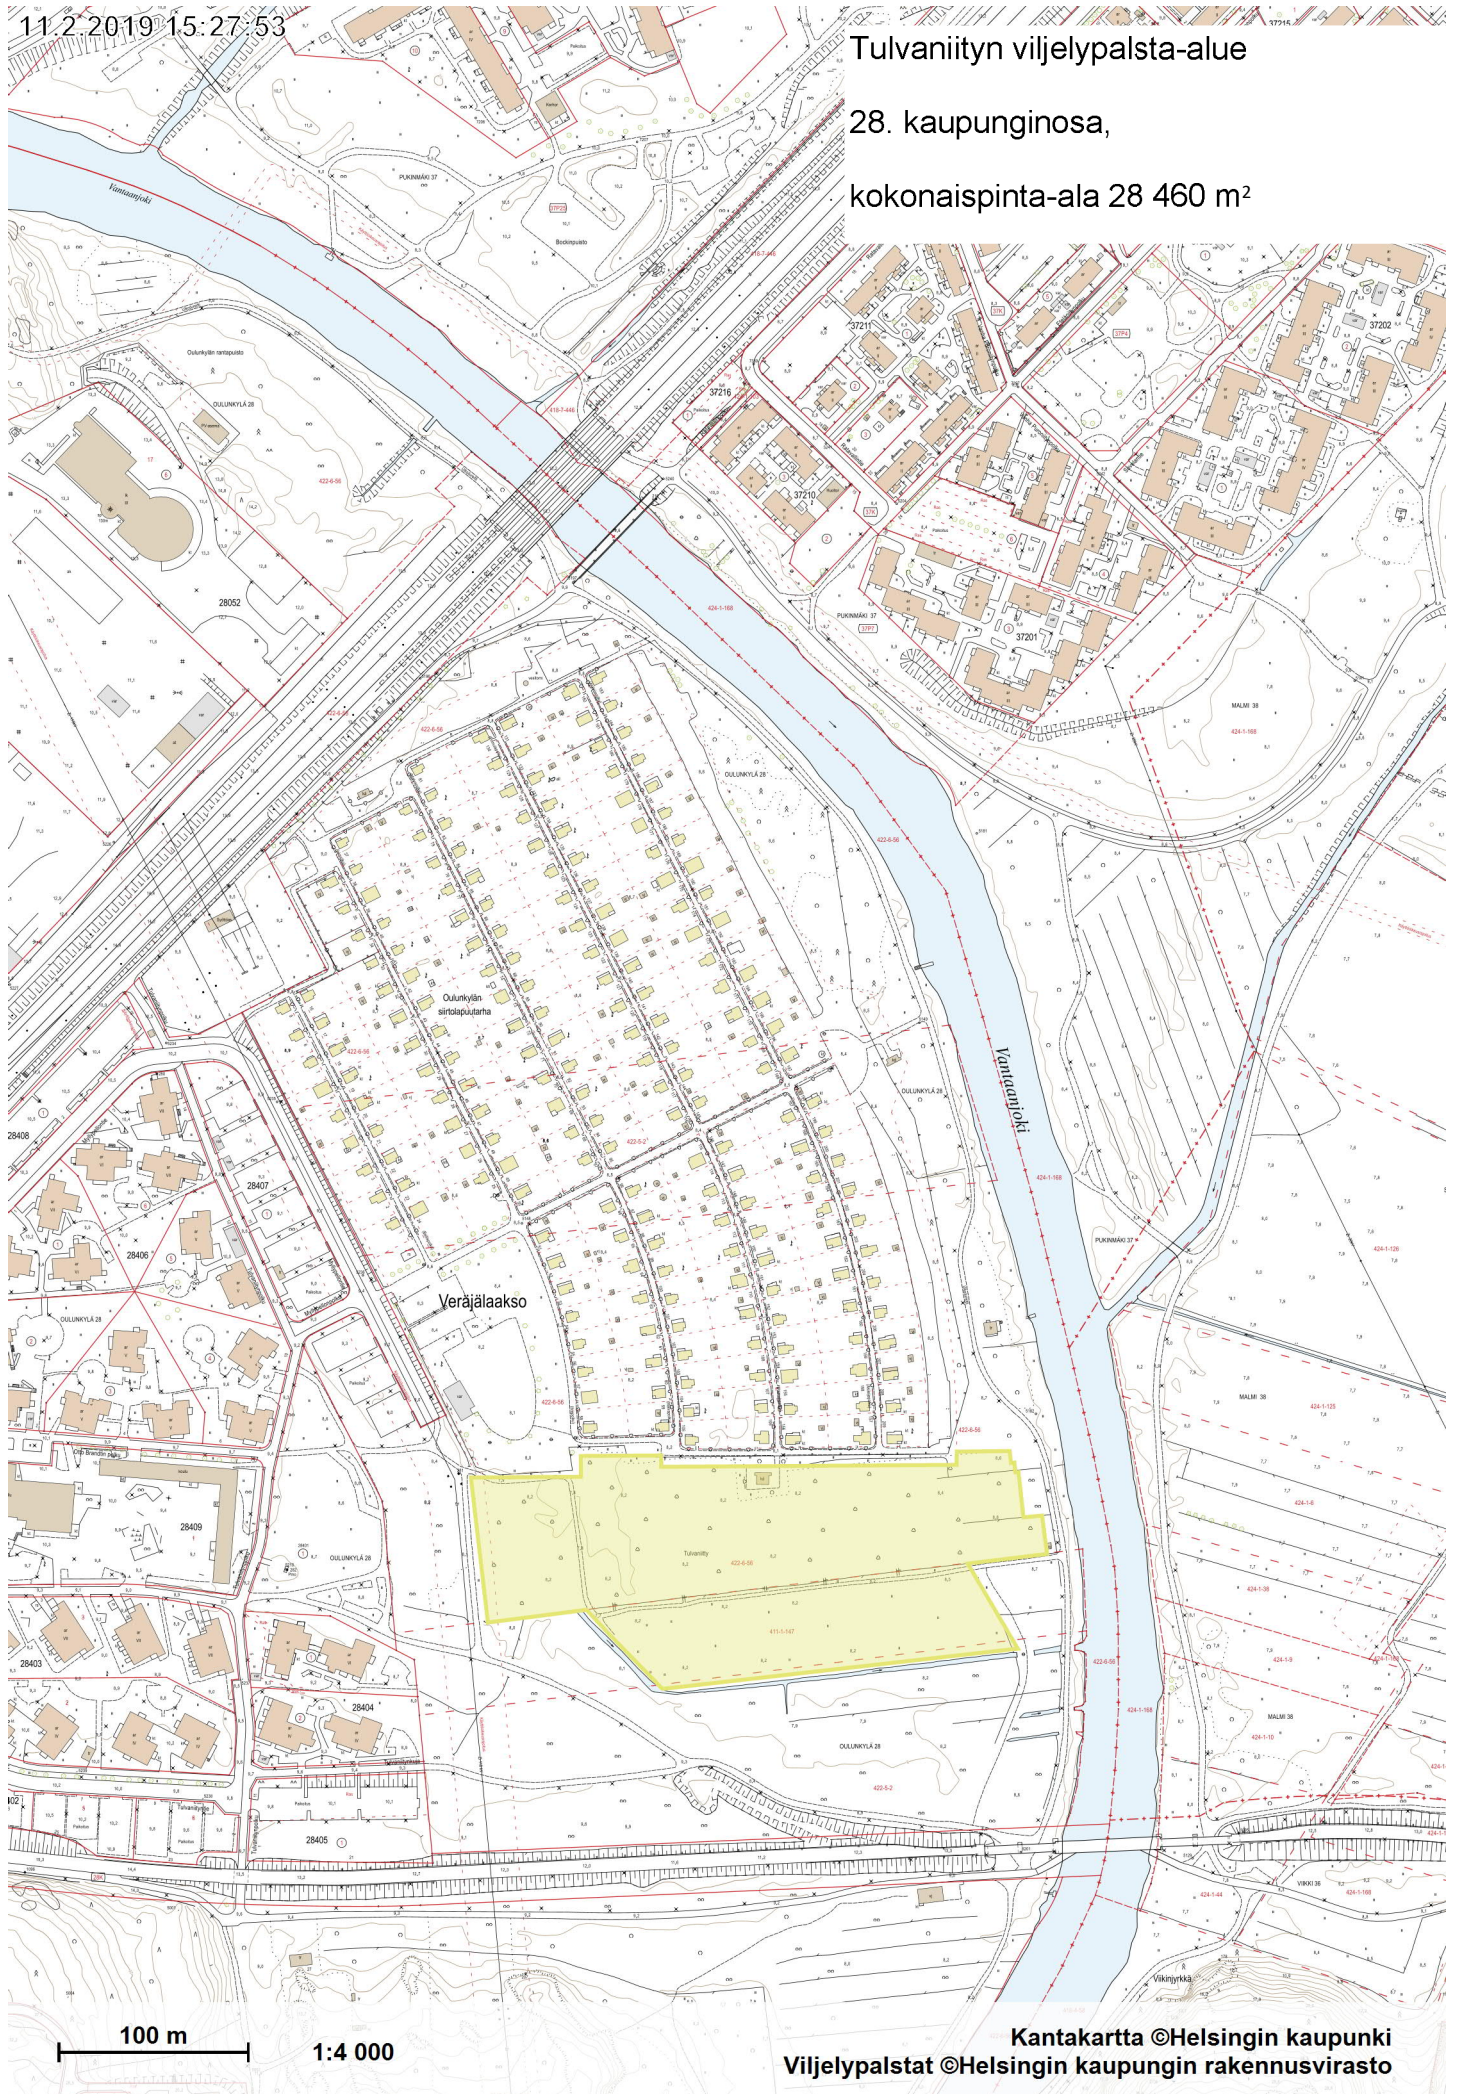

11.2.2019 15:27:53

Tulvaniityn viljelypalsta-alue

28. kaupunginosa,

kokonaispinta-ala 28 460 m²

100 m

1:4 000

Kantakartta ©Helsingin kaupunki
Viljelypalstat ©Helsingin kaupungin rakennusvirasto