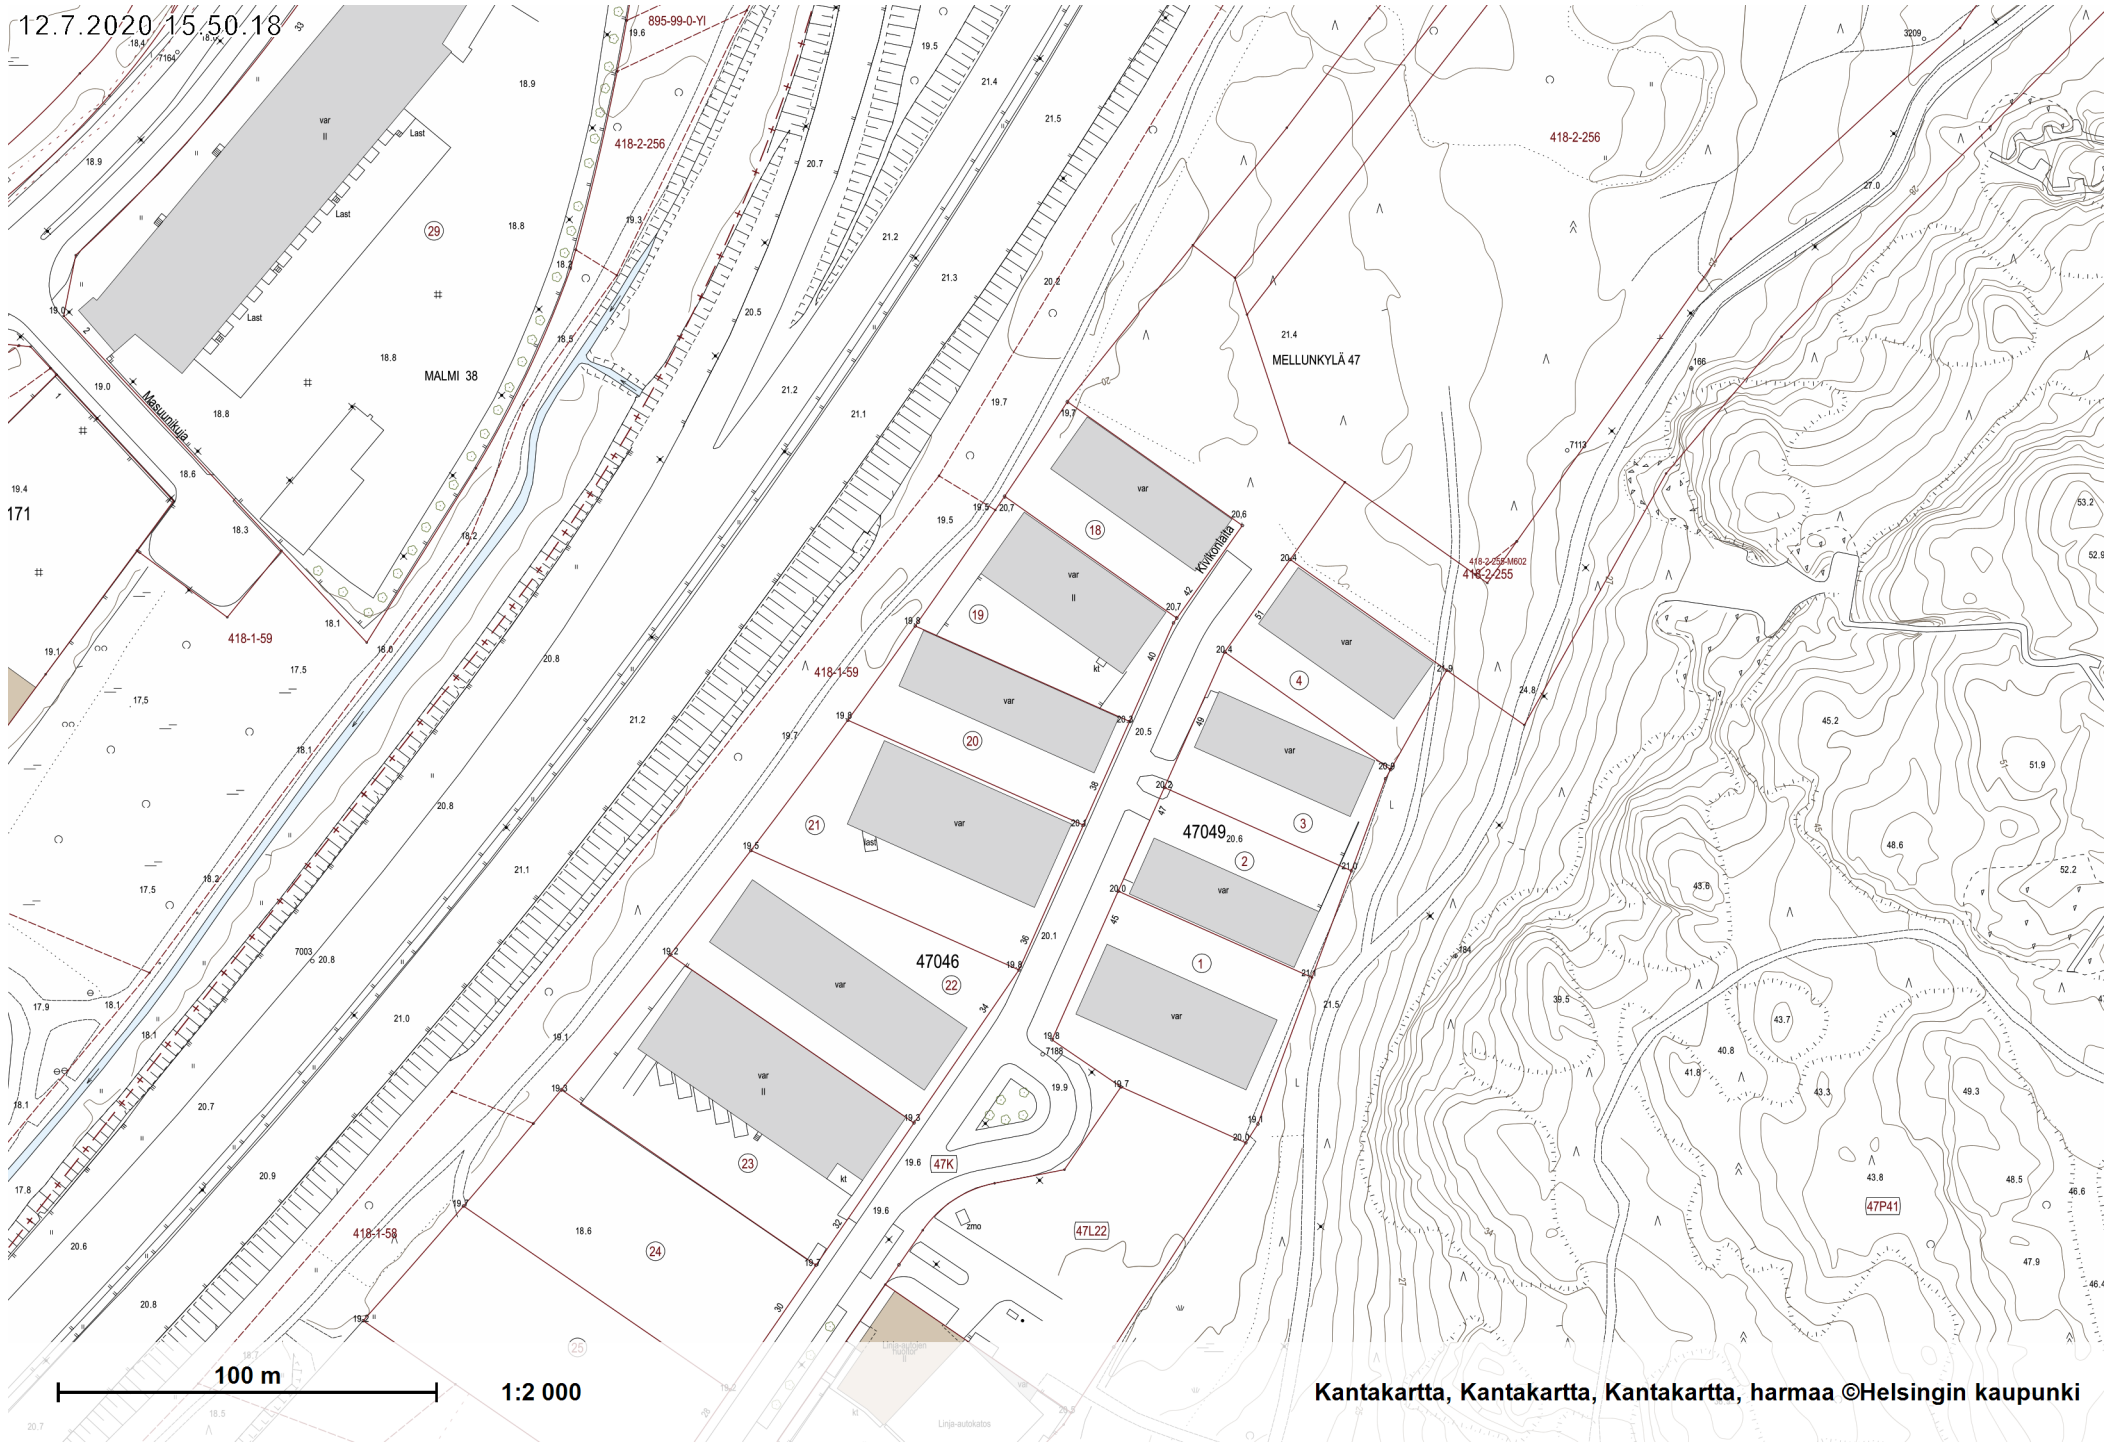

12.7.2020 15:50:18

100 m 1:2 000

Kantakartta, Kantakartta, Kantakartta, harmaa ©Helsingin kaupunki