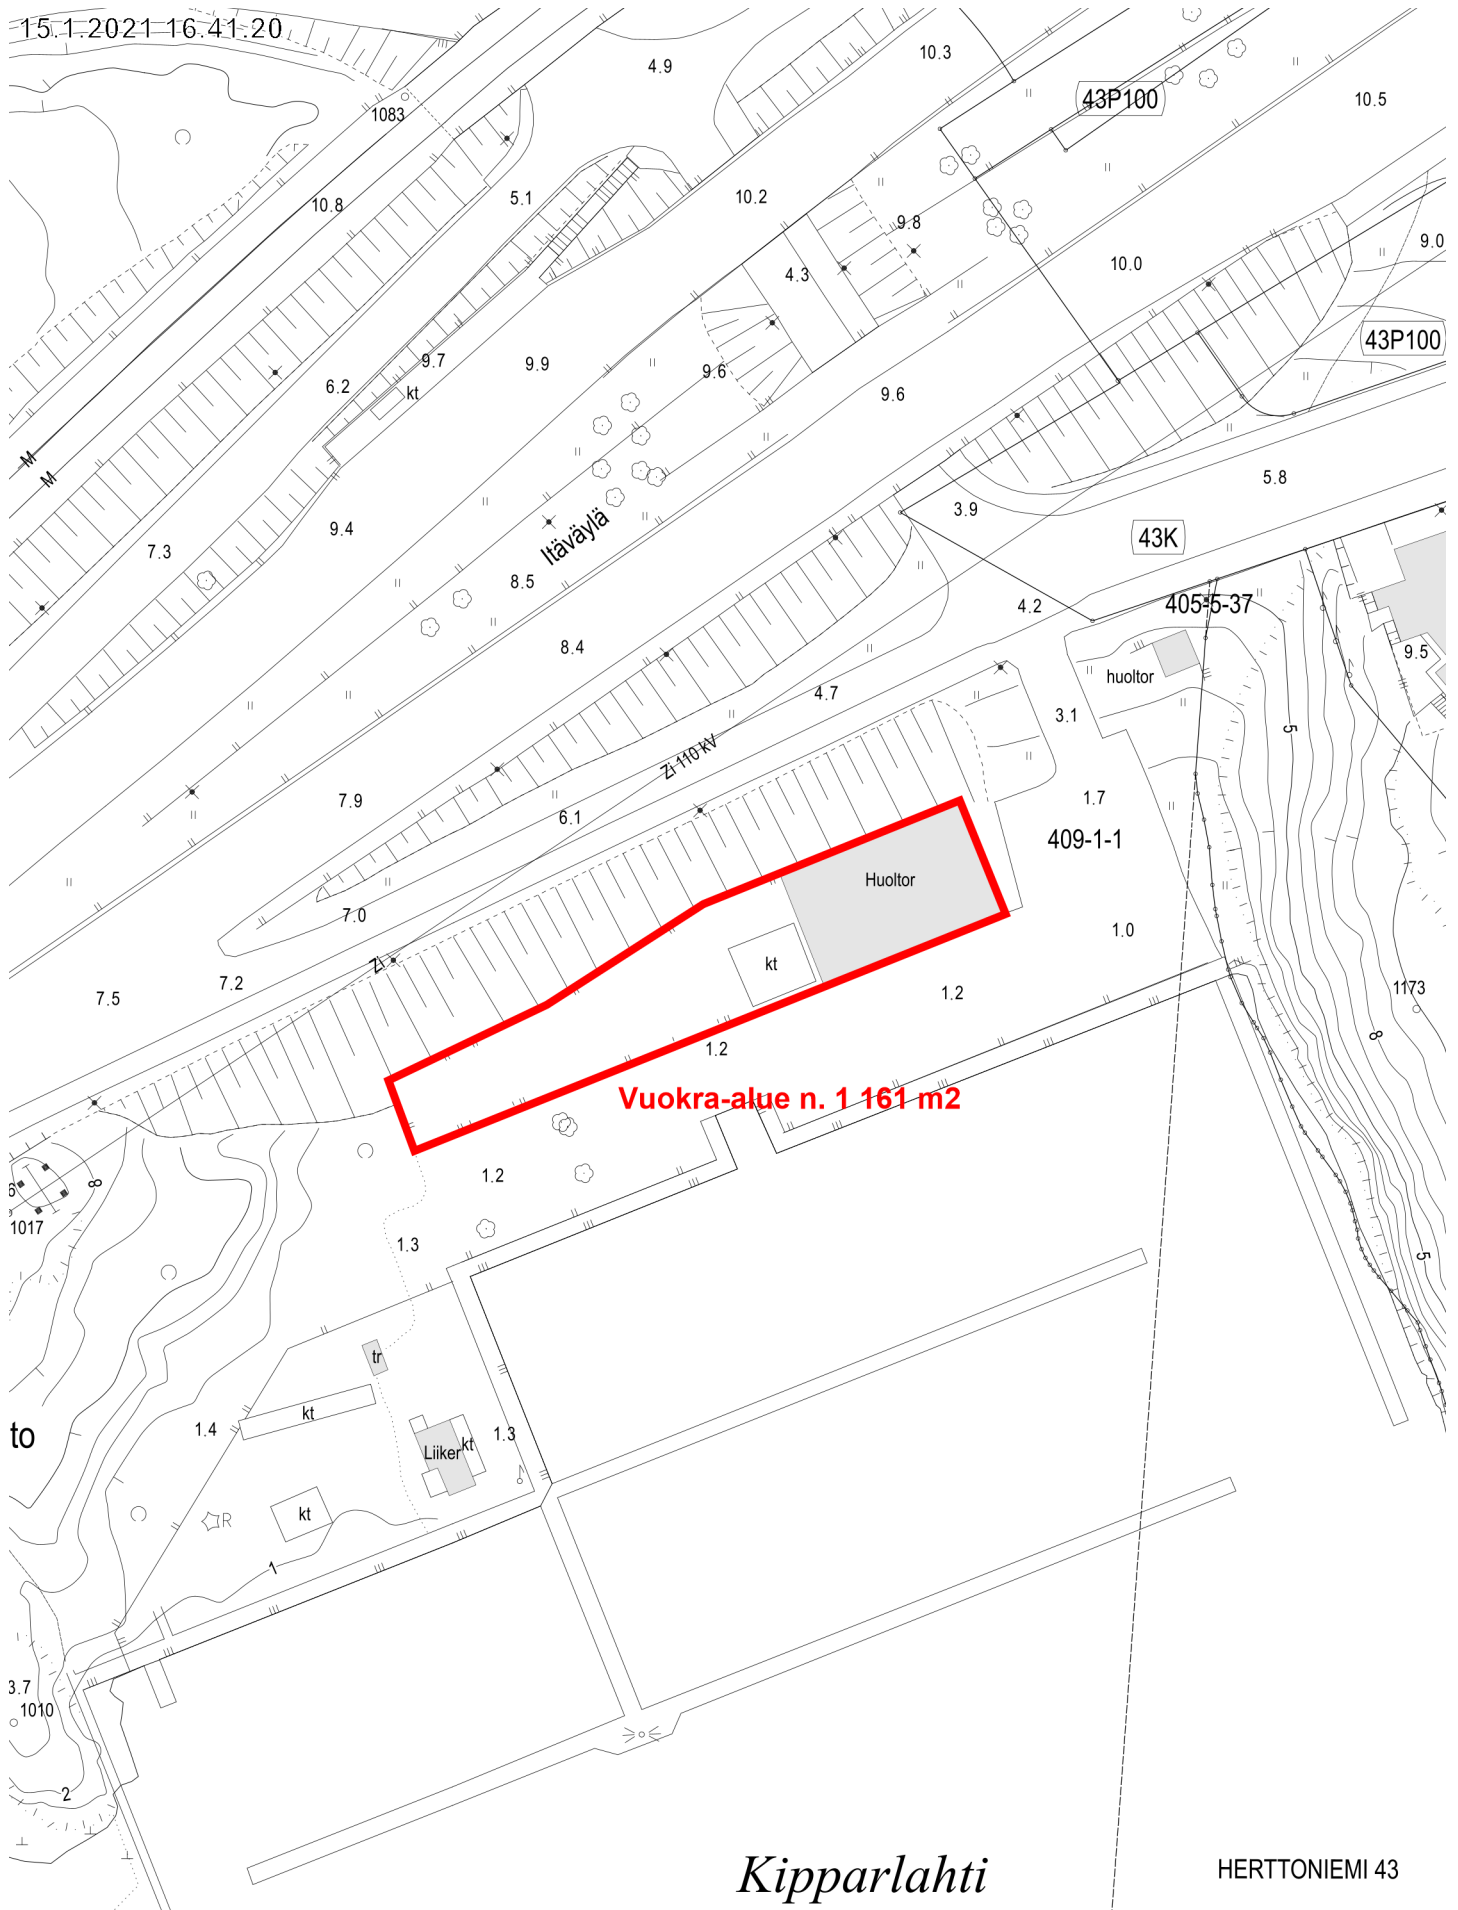

15.1.2021 16.41.20

Vuokra-alue n. 1 161 m²

Kipparlahti

HERTTONIEMI 43

409-1-1

405-876-1

20 m

1:1 000

Kantakartta, harmaa ©Helsingin kaupunki