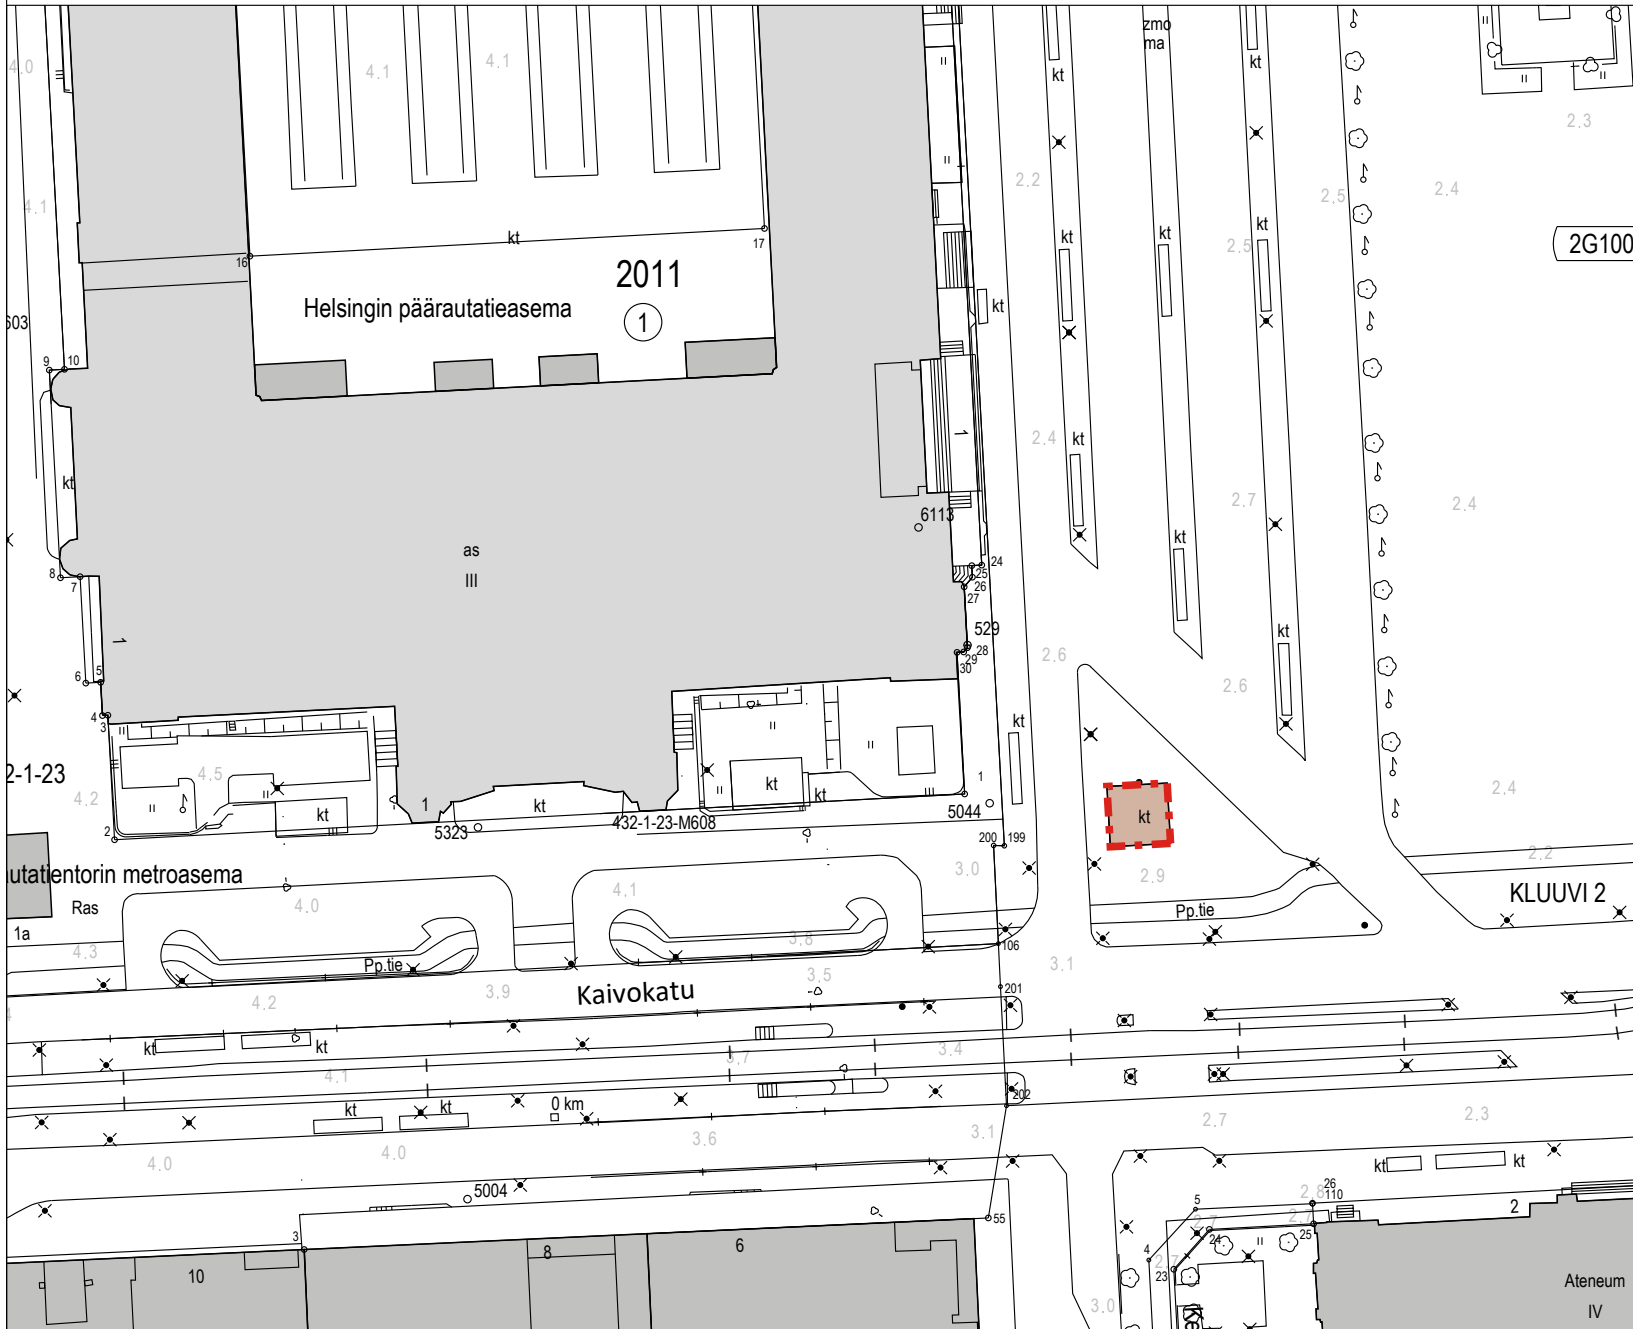

RAUTATIEASEMAN R-KIOSKI

 Vuokrattava alue

Tiedot tarkistettu 10.3.2022

Kiinteistötunnus / tonttinumero	91-2-9902-100-4	
Osoite	Elielinaukio, länsisiipi 1, 00100 HELSINKI	
Vuokra-aika	Alkupaivamaara	Loppupaivamaara
Pinta-ala m ²	Kaavan mukainen / käytetty / jäljellä oleva rakennusoikeus m ²	
Lisätiedot	Kaava 1710 / 8.2.1938	