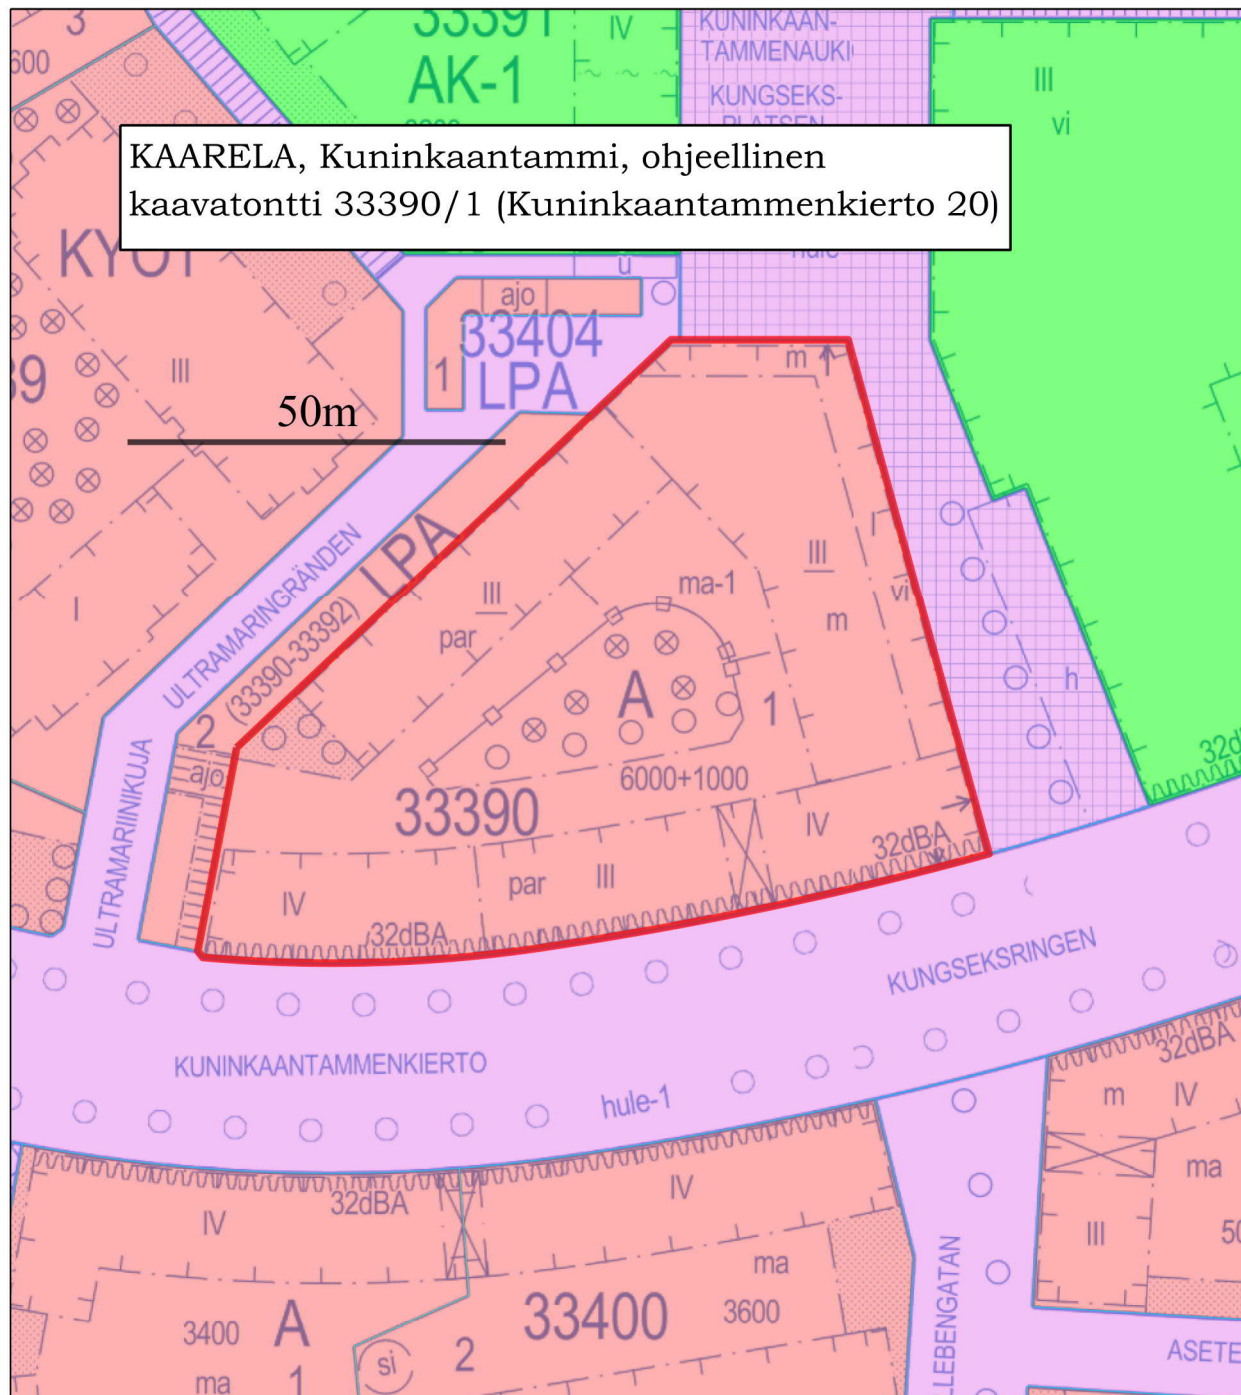

KAARELA, Kuninkaantammi, ohjeellinen  
kaavatontti 33390/1 (Kuninkaantammenkierto 20)

KAARELA, Kuninkaantammi, ohjeellinen  
 kaavatontti 33390/1 (Kuninkaantammenkierto 20)

I:1000 Kuninkaantammi 21.1.2019 /TH