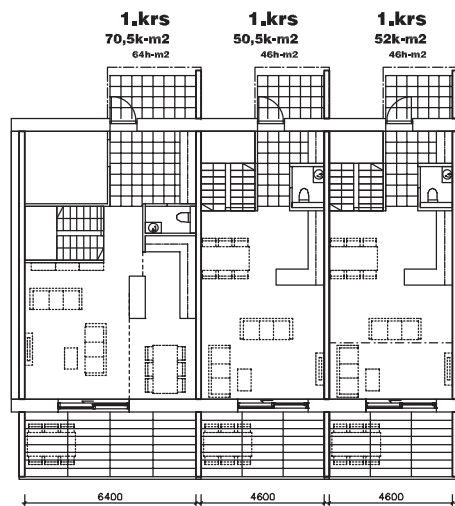

# atrium

A+B

valhtohto 1

A+B

ISOMPI ASUNTO  
+ KELLARI

427k-m2  
(400k-m2 tavolte)

HAUSIA, LEHTISAARI