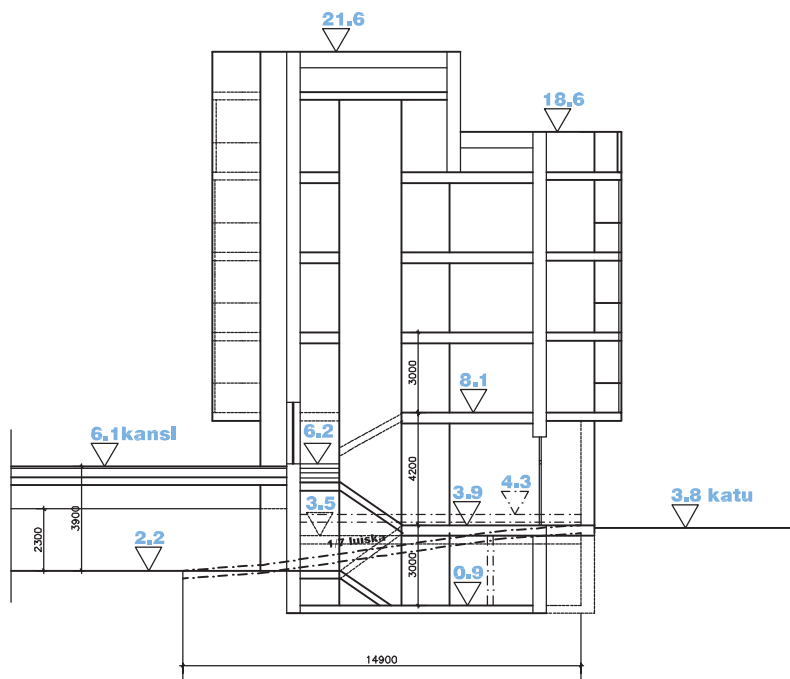

# koivu - G

**Mahdollinen kattokerros?  
(Korttelia palveleva saunasasto)**

**122 k-m2**

**Bruttoala 135,5 br-m2**

**HAUSIA, LEHTISAARI**