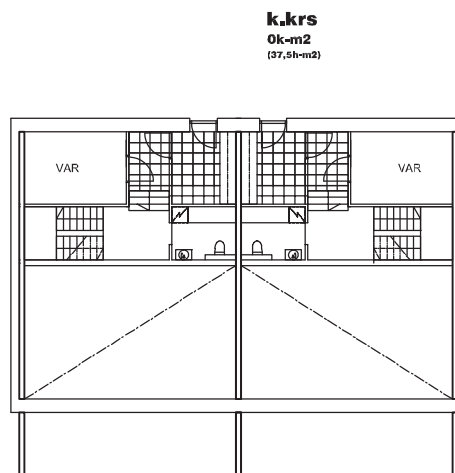

k.krs
YHT 0 k-m²

HAUSIA, LEHTISAARI

10