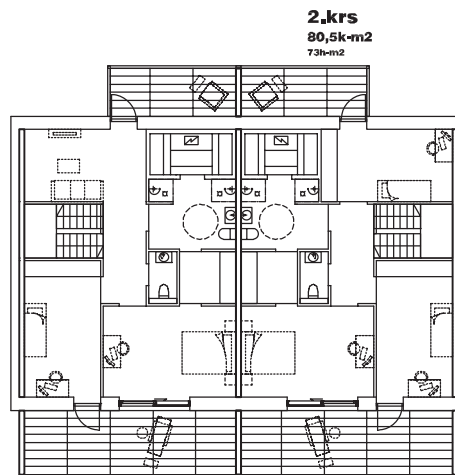

atrium

C+D

valhtohto 1

2.krs
YHT 161k-m²

C+D

2 asuntoa
+ EI KELLARIA

334k-m²
(340k-m² tavolte)

á huoneisto 152 h-m² + 37,5 kellarikrs