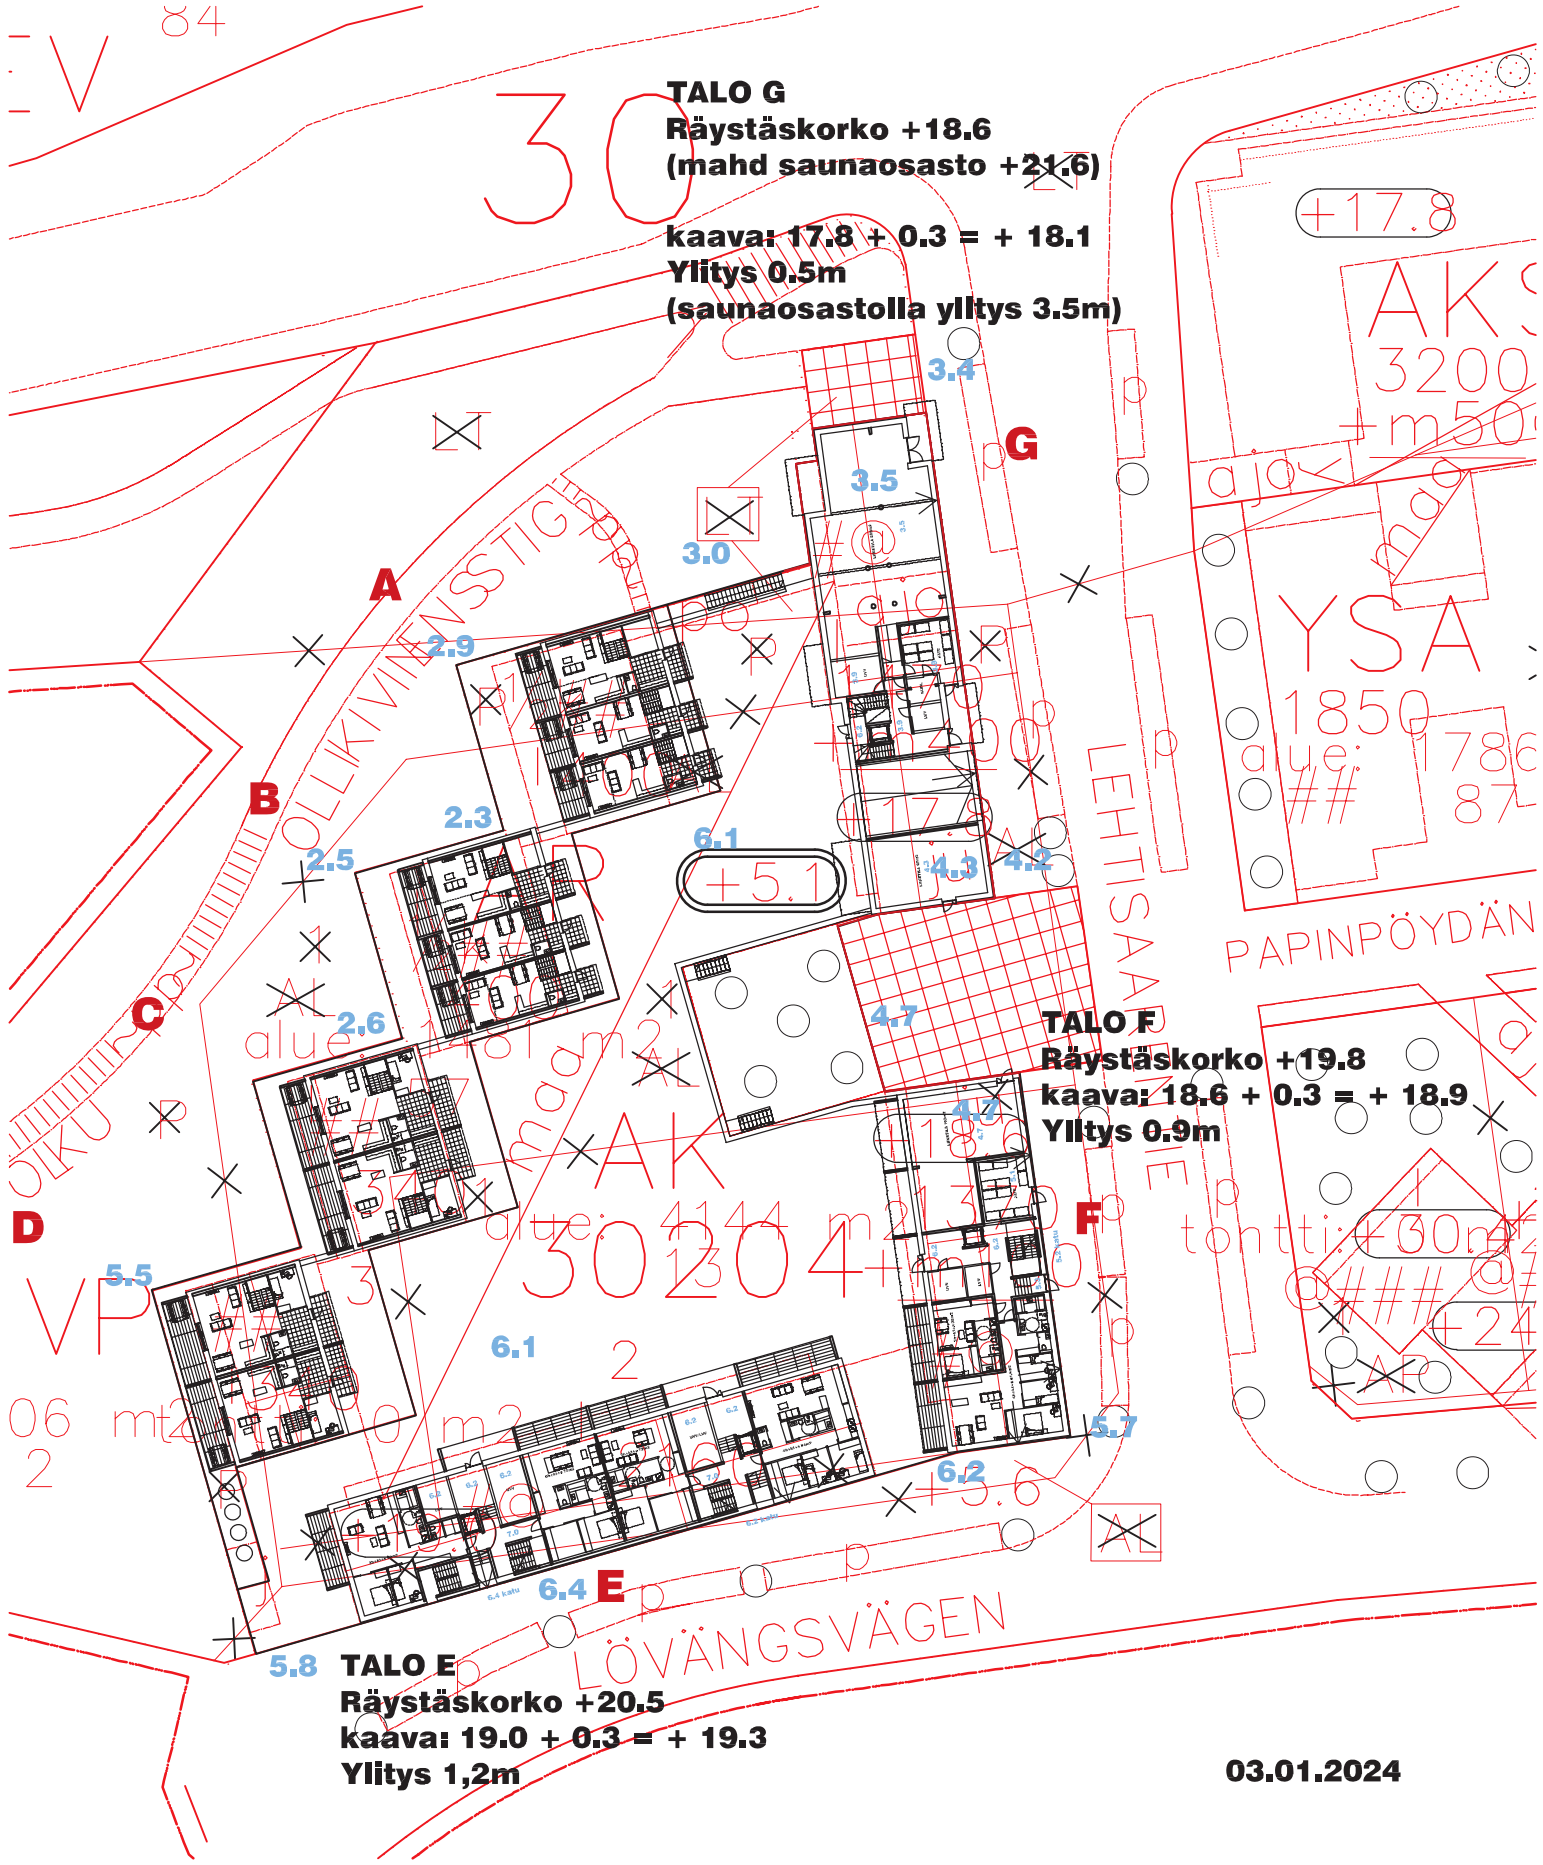

# HAUSIA, LEHTISAARI

11

84

30

**TALO G**  
Räystäskorke +18.6  
(mahd saunaosasto +21.6)

kaava: 17.8 + 0.3 = + 18.1  
Ylitys 0.5m  
(saunaosastolla ylitys 3.5m)

03.01.2024

HAUSIA, LEHTISAARI