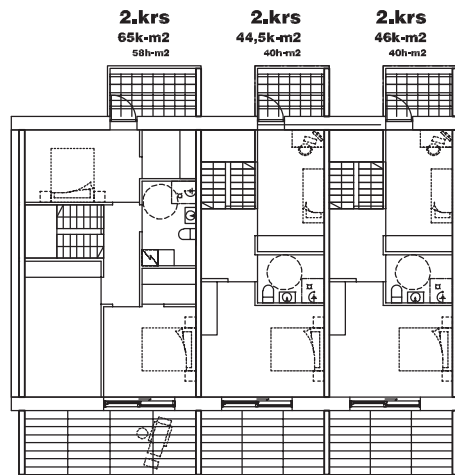

# koivu - G

**Mahdollinen kattokerros?  
(Korttelia palveleva saunasasto)**

**122 k-m2**

**Bruttoala 135,5 br-m2**

**HAUSIA, LEHTISAARI**

# atrium

A+B

valhtohto 1

A+B

ISOMPI ASUNTO  
+ KELLARI

427k-m2  
(400k-m2 tavolte)

HAUSIA, LEHTISAARI