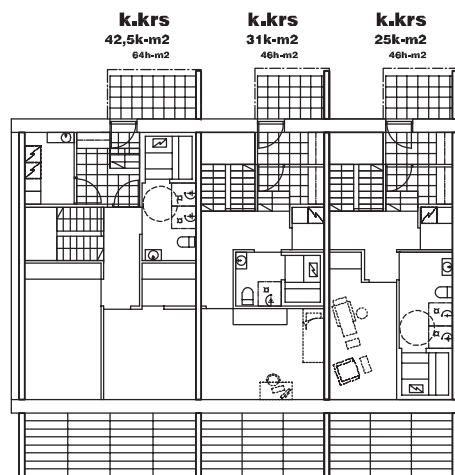

# atrium

A+B

valhtohto 1

A+B

ISOMPI ASUNTO  
+ KELLARI

427k-m2  
(400k-m2 tavolte)

HAUSIA, LEHTISAARI