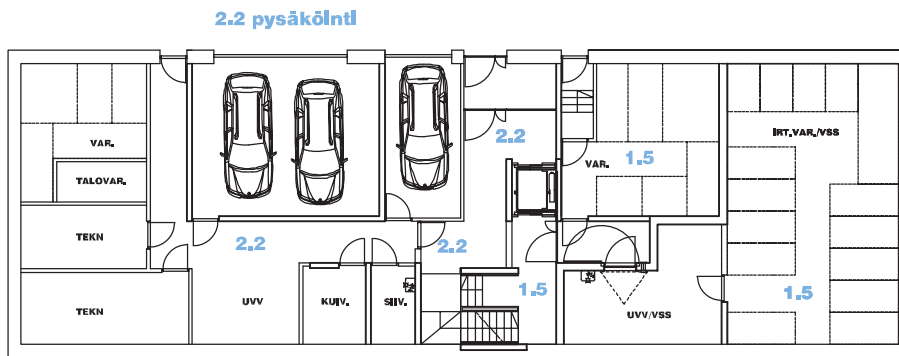

k-ala = 3 x 366,5 k-m2 + 254,5 k-m2 + LIIKETILA m111,5 k-m2 =
1354 k-m2 + m111,5 k-m2 = yhteensä 1465,5 k-m2

(kaava 1370 + m100 = 1470 k-m2)

Kokonalsala: 4 x 388,7 + 325 = 1880 br-m2

K.kerros

vaahtera - F

HAUSIA, LEHTISAARI

03.01.2024
6