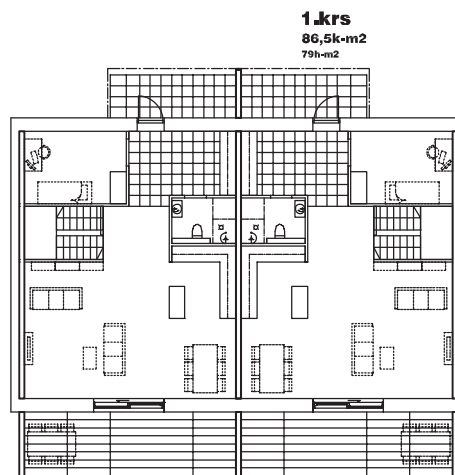

# atrium

C+D

valhtohto 1

**2.krs**  
YHT 161k-m<sup>2</sup>

**C+D**

**2 asuntoa**  
**+ EI KELLARIA**

**334k-m<sup>2</sup>**  
(340k-m<sup>2</sup> tavolte)

á huoneisto 152 h-m<sup>2</sup> + 37,5 kellarikrs