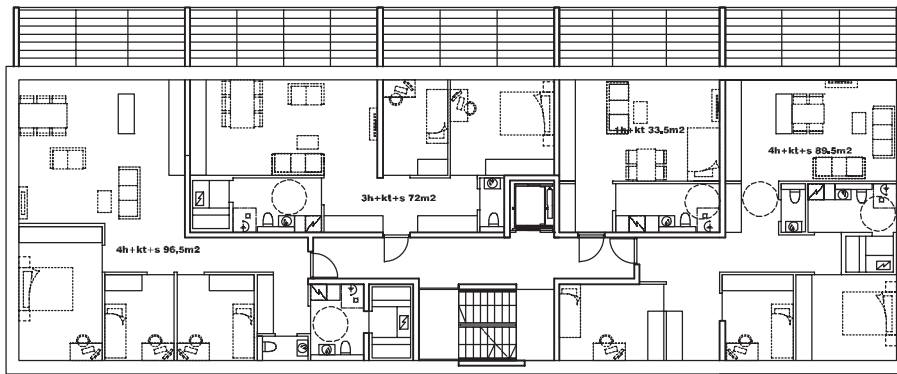

# 4

k-ala = 3 x 366,5 k-m2 + 254,5 k-m2 + LIIKETILA m111,5 k-m2 =  
**1354 k-m2 + m111,5 k-m2 = yhteensä 1465,5 k-m2**

(kaava 1370 + m100 = 1470 k-m2)

**Kokonalsala: 4 x 388,7 + 325 = 1880 br-m2**

**2.-4.kerros**