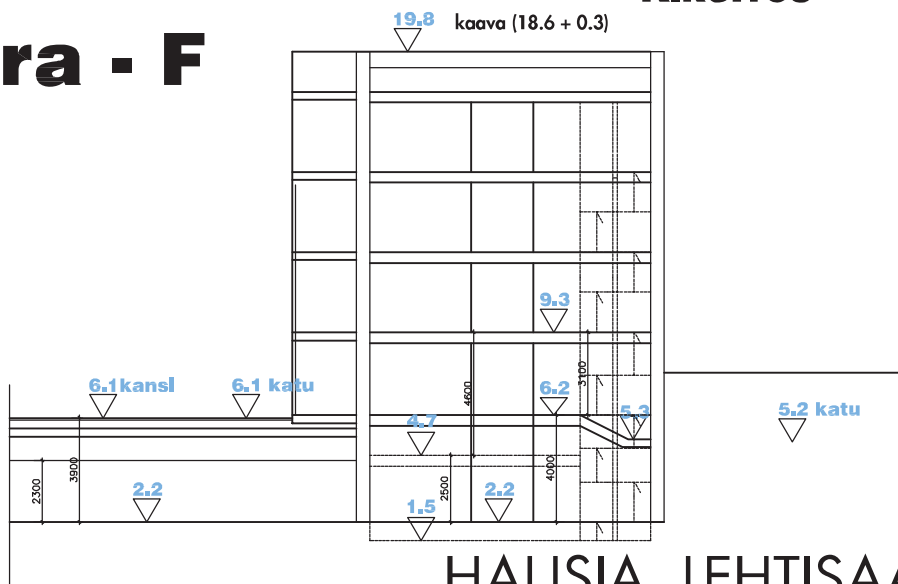

vaahtera - F

HAUSIA, LEHTISAARI

03.01.2024
6