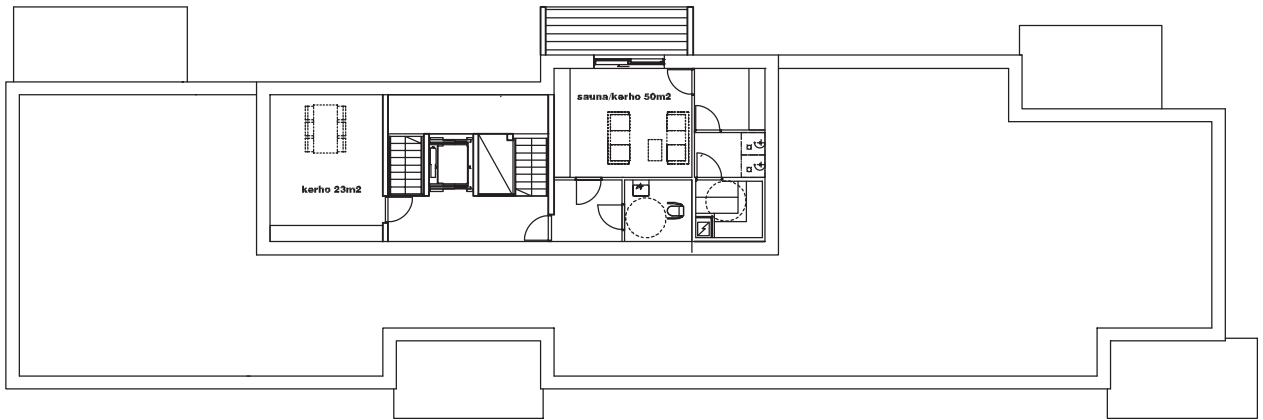

kattokerros

koivu - G

**Mahdollinen kattokerros?
(Korttelia palveleva saunasasto)**

122 k-m2

Bruttoala 135,5 br-m2