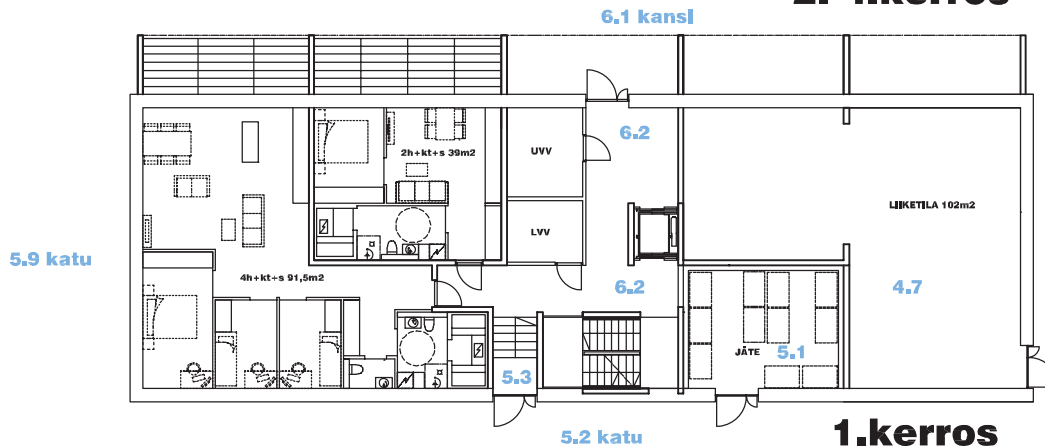

# 4

k-ala = 3 x 366,5 k-m2 + 254,5 k-m2 + LIIKETILA m111,5 k-m2 =  
**1354 k-m2 + m111,5 k-m2 = yhteensä 1465,5 k-m2**

(kaava 1370 + m100 = 1470 k-m2)

**Kokonalsala: 4 x 388,7 + 325 = 1880 br-m2**

**2.-4.kerros**