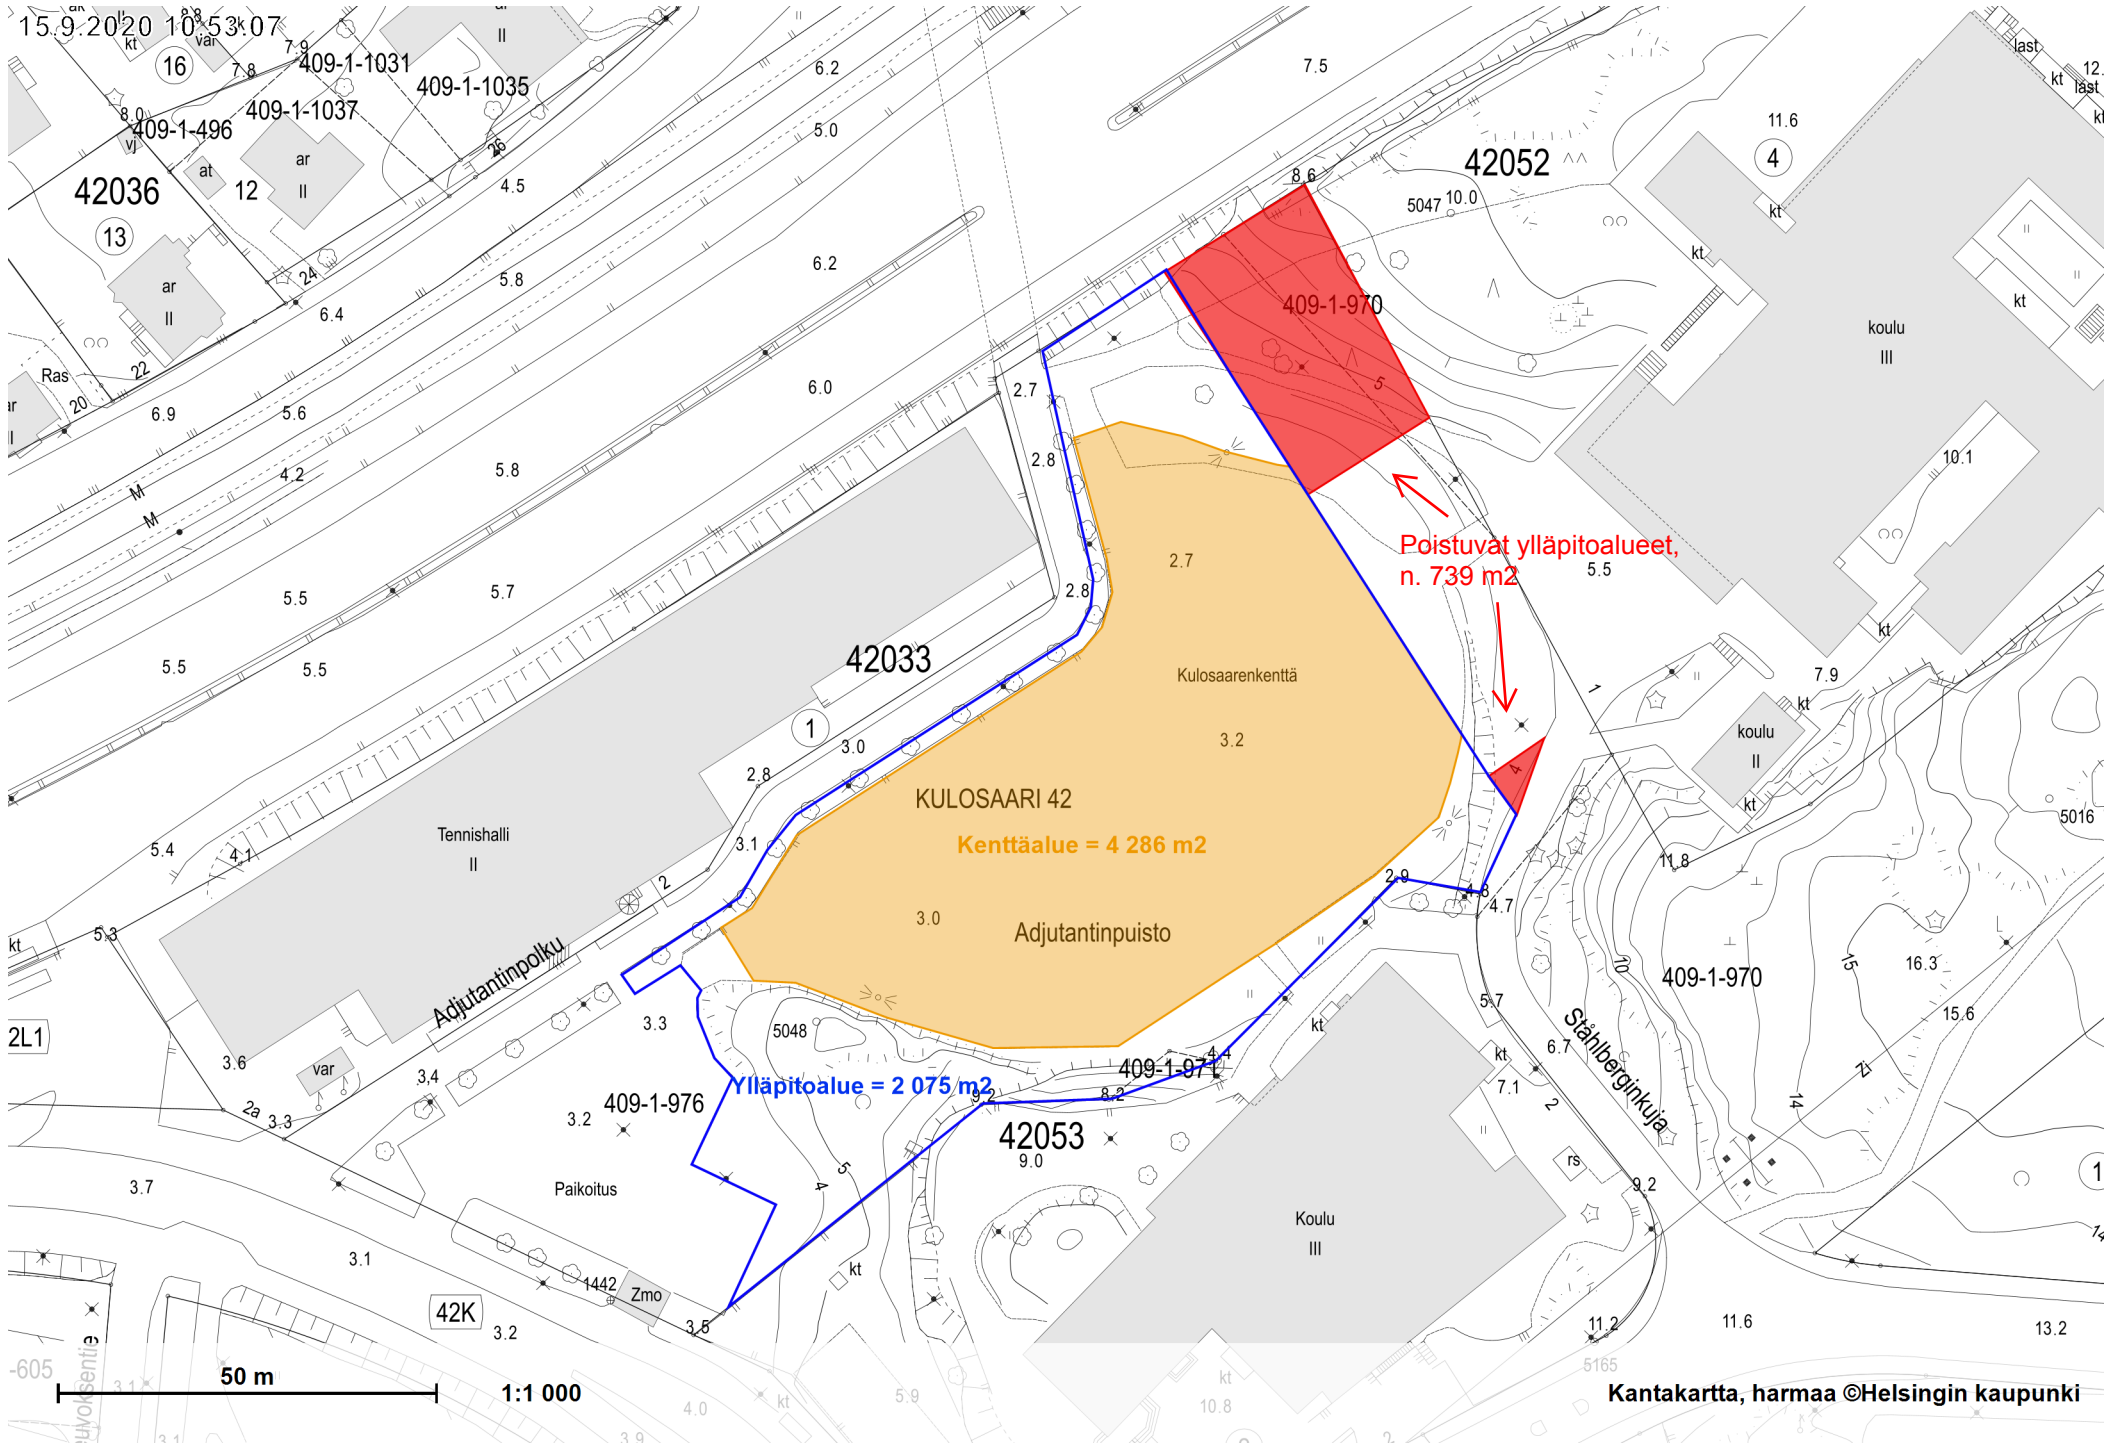

15.9.2020 10:53:07

Poistuvat ylläpitoalueet, n. 739 m<sup>2</sup>

KULOOSAARI 42  
Kenttäalue = 4 286 m<sup>2</sup>

Ylläpitoalue = 2 075 m<sup>2</sup>