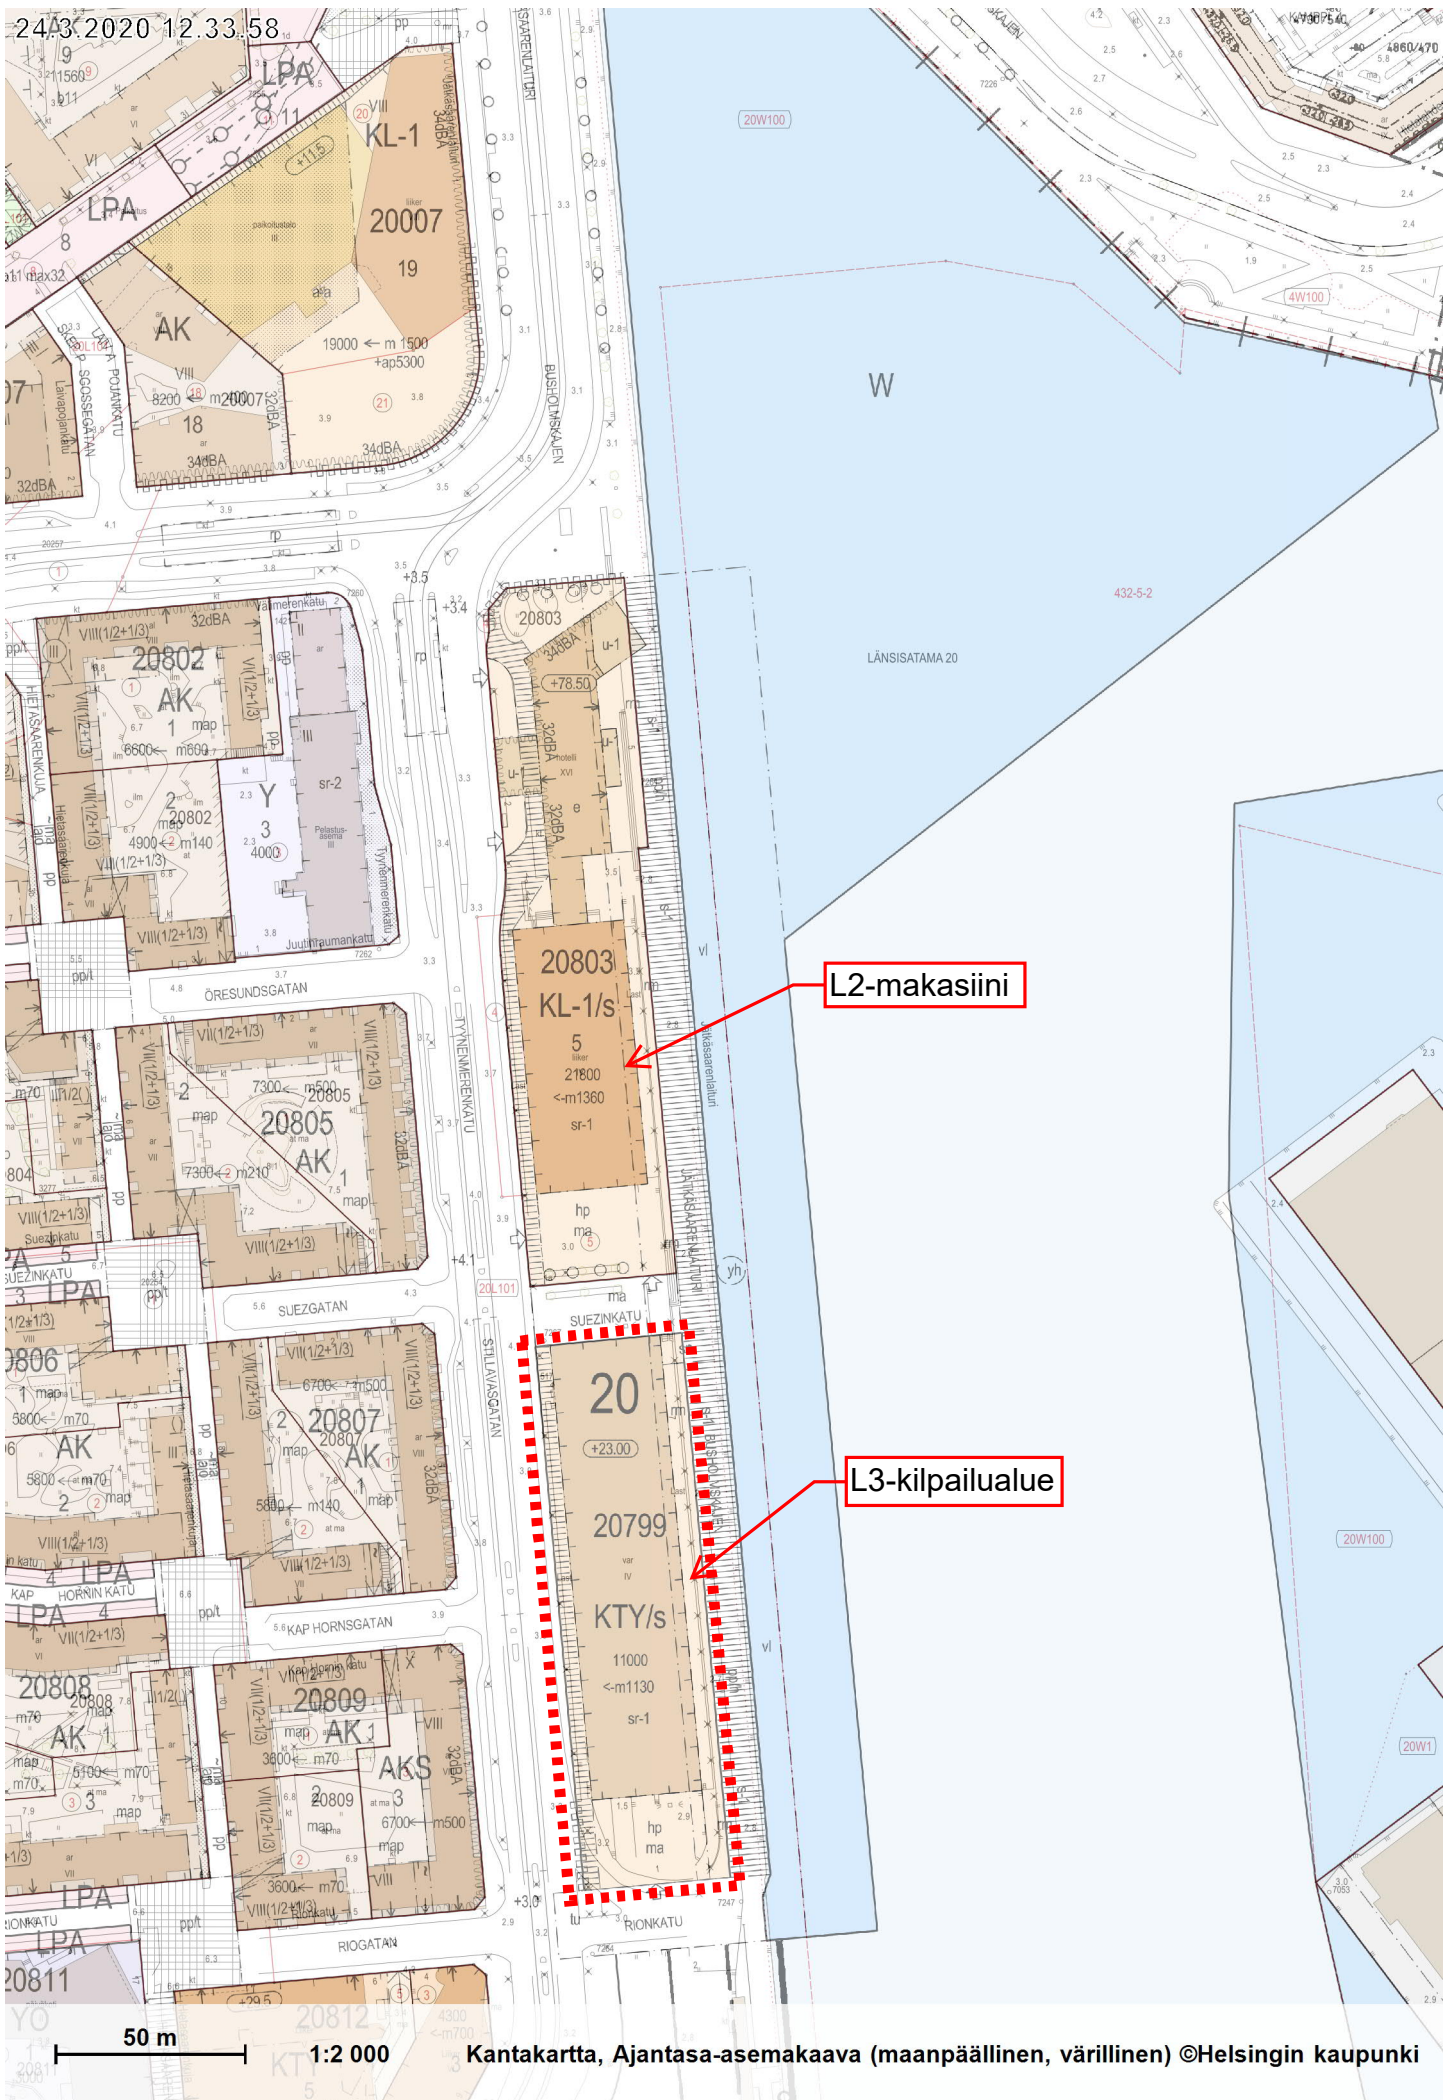

24.3.2020 12.33.58

L2-makasiini

L3-kilpailualue

50 m

1:2 000

Kantakartta, Ajantasa-aseмкаава (maanpällinen, väriäinen) ©Helsingin kaupunki