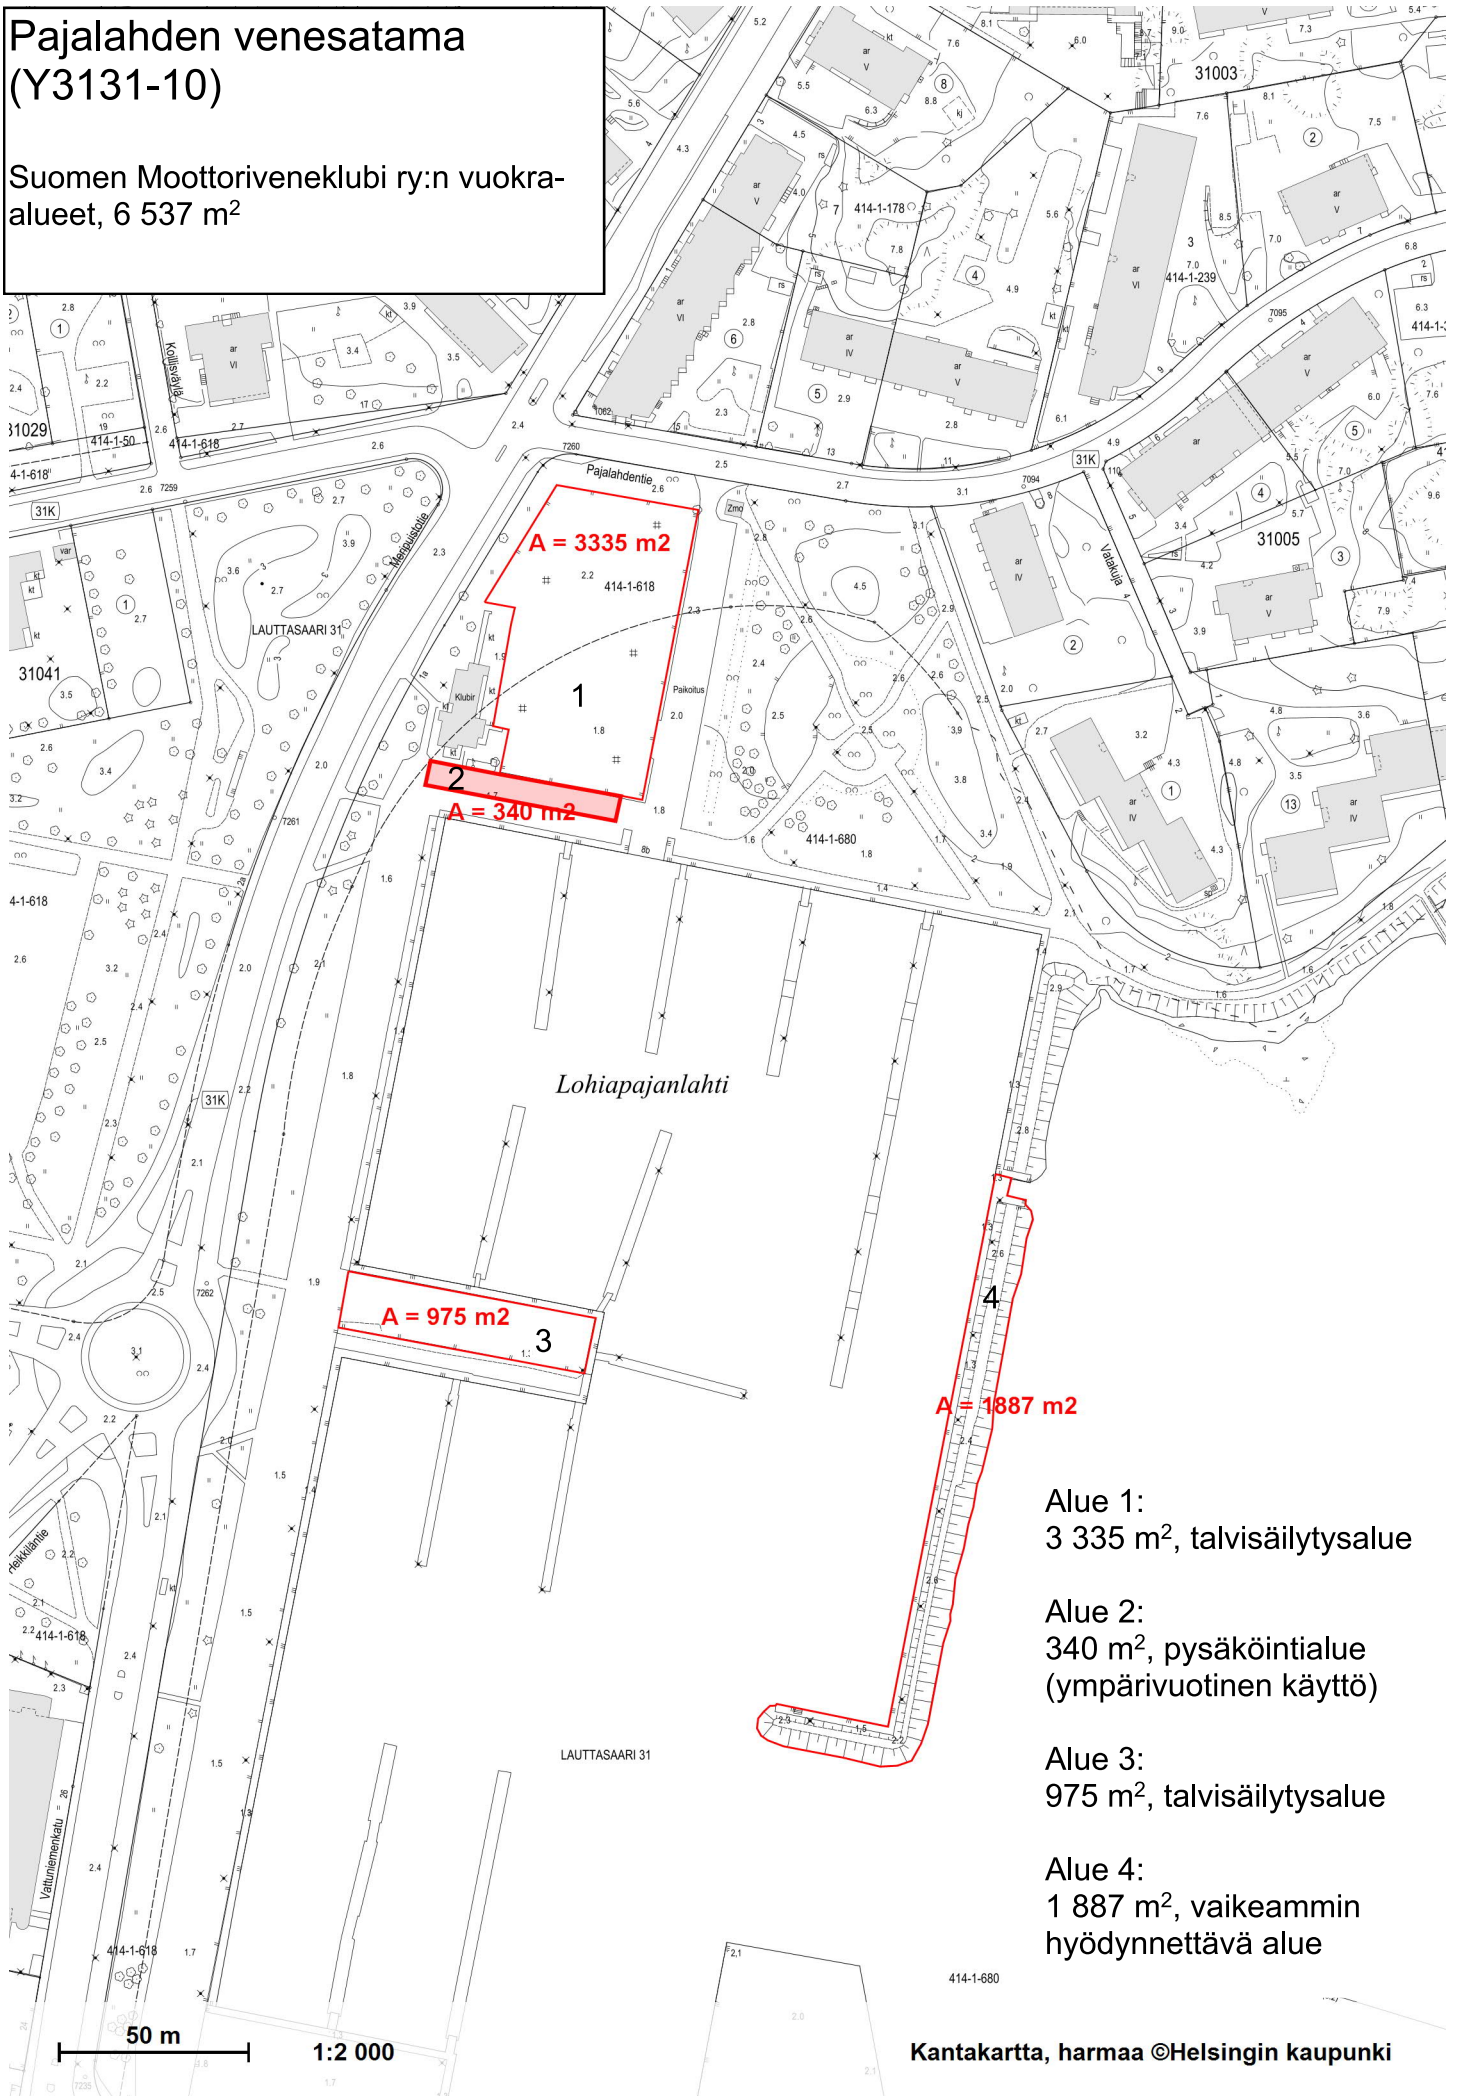

# Pajalahden venesatama (Y3131-10)

Suomen Moottoriveneklubi ry:n vuokra-  
alueet, 6 537 m<sup>2</sup>

Alue 1:  
3 335 m<sup>2</sup>, talvisäilytysalue

Alue 2:  
340 m<sup>2</sup>, pysäköintialue  
(ympärivuotinen käyttö)

Alue 3:  
975 m<sup>2</sup>, talvisäilytysalue

Alue 4:  
1 887 m<sup>2</sup>, vaikeammin  
hyödynnettävä alue