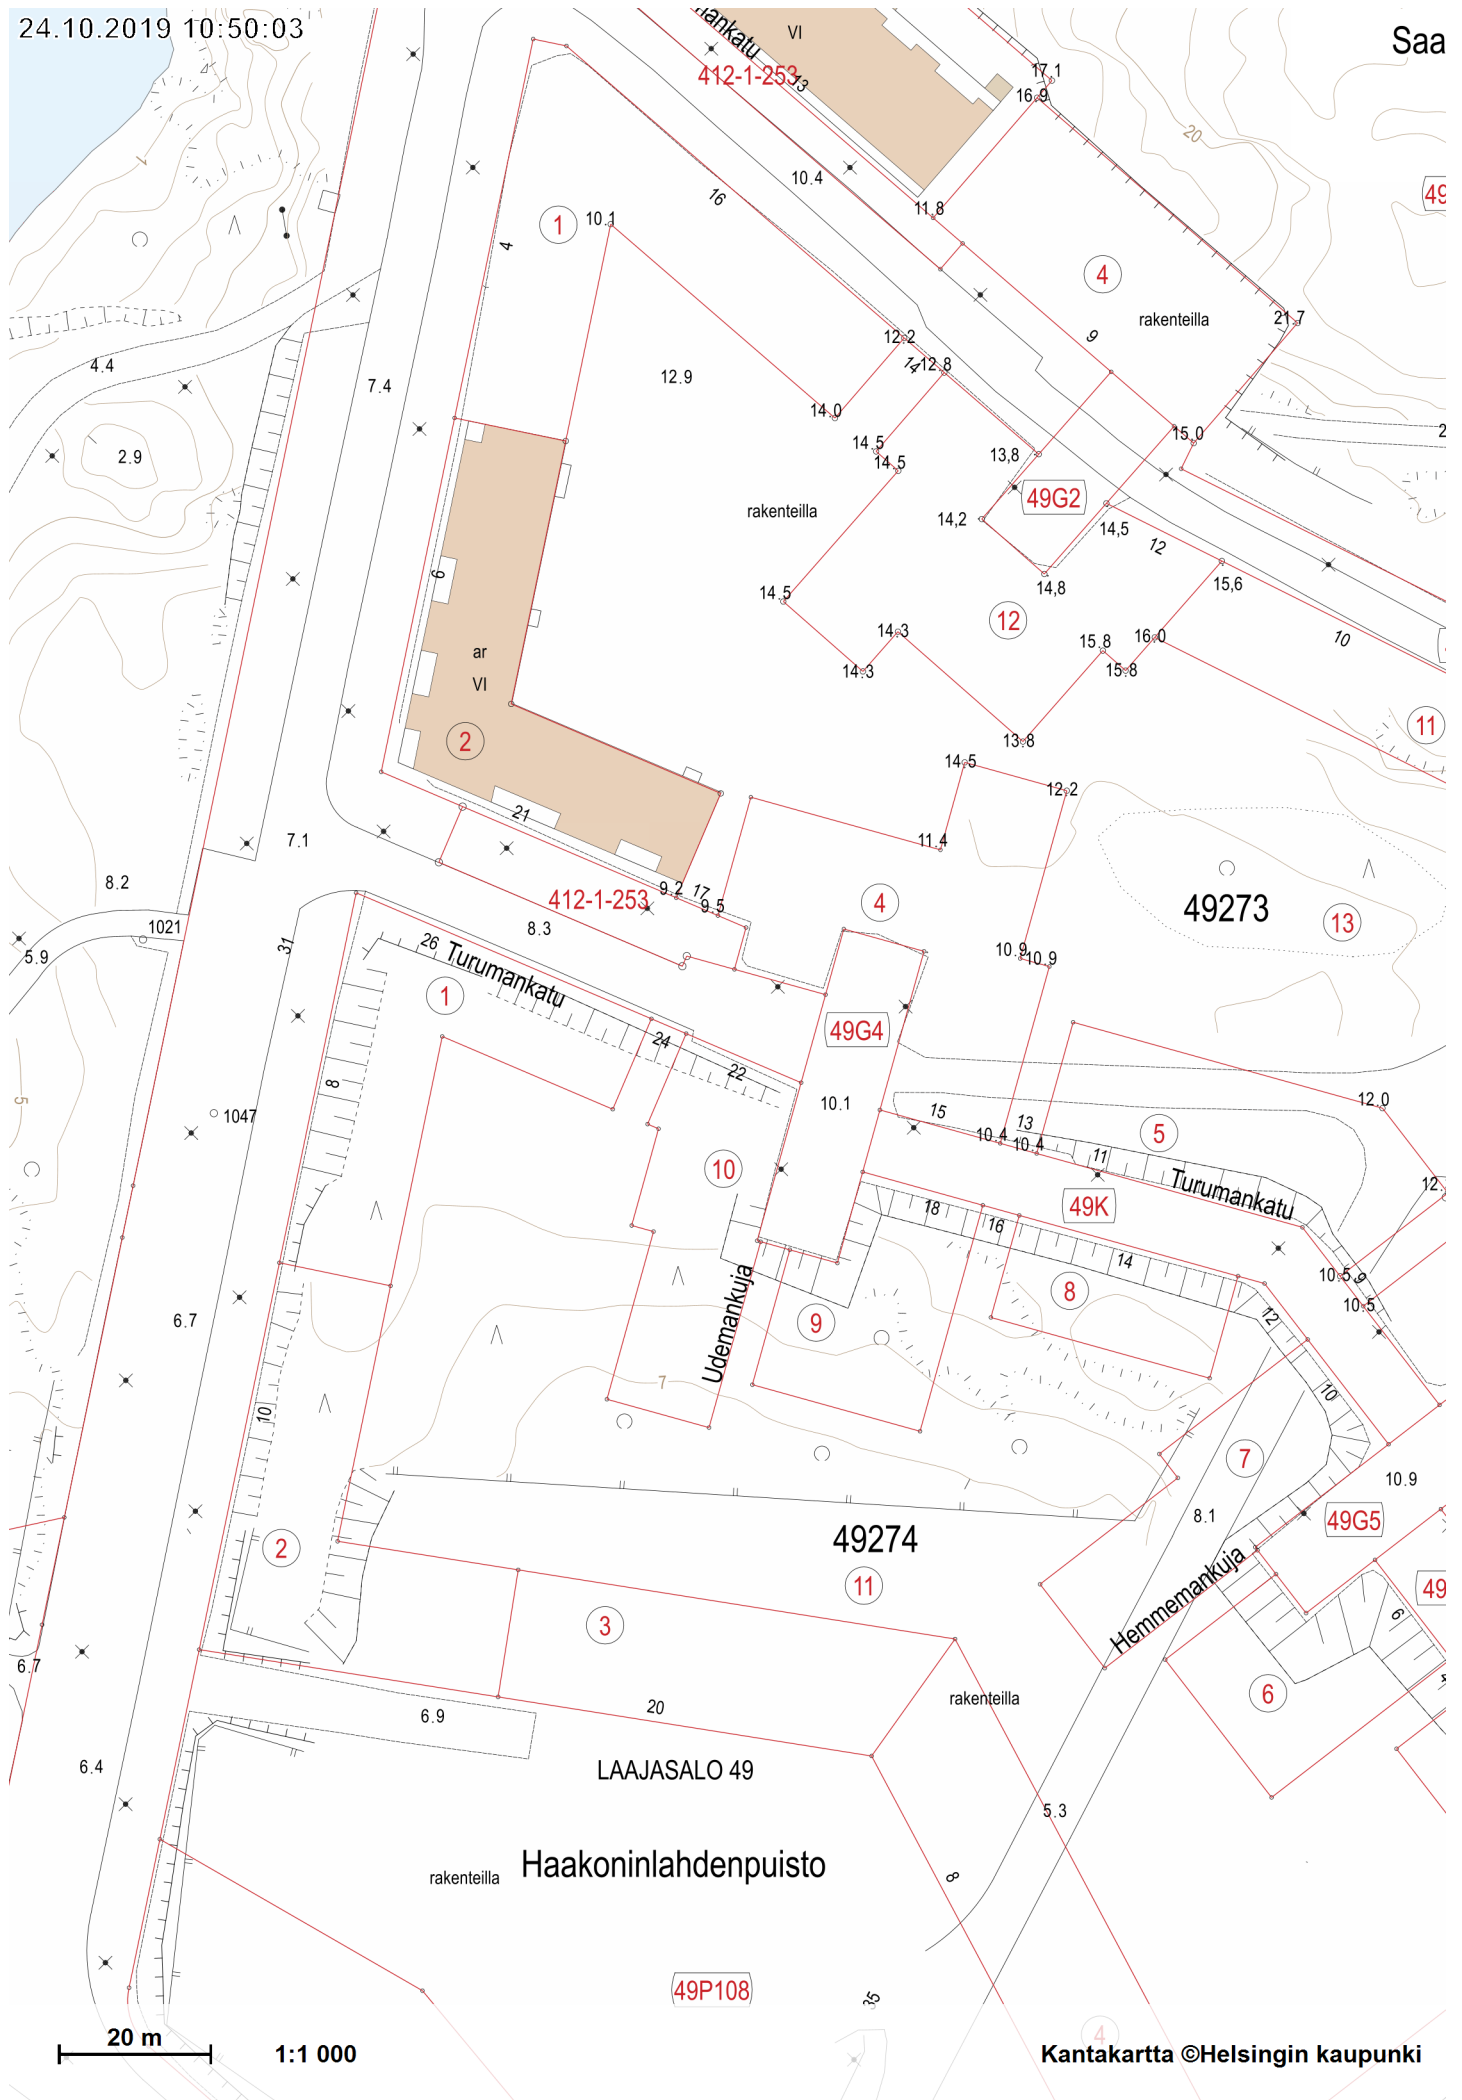

24.10.2019 10:50:03

Saa

20 m

1:1 000

Kantakartta ©Helsingin kaupunki