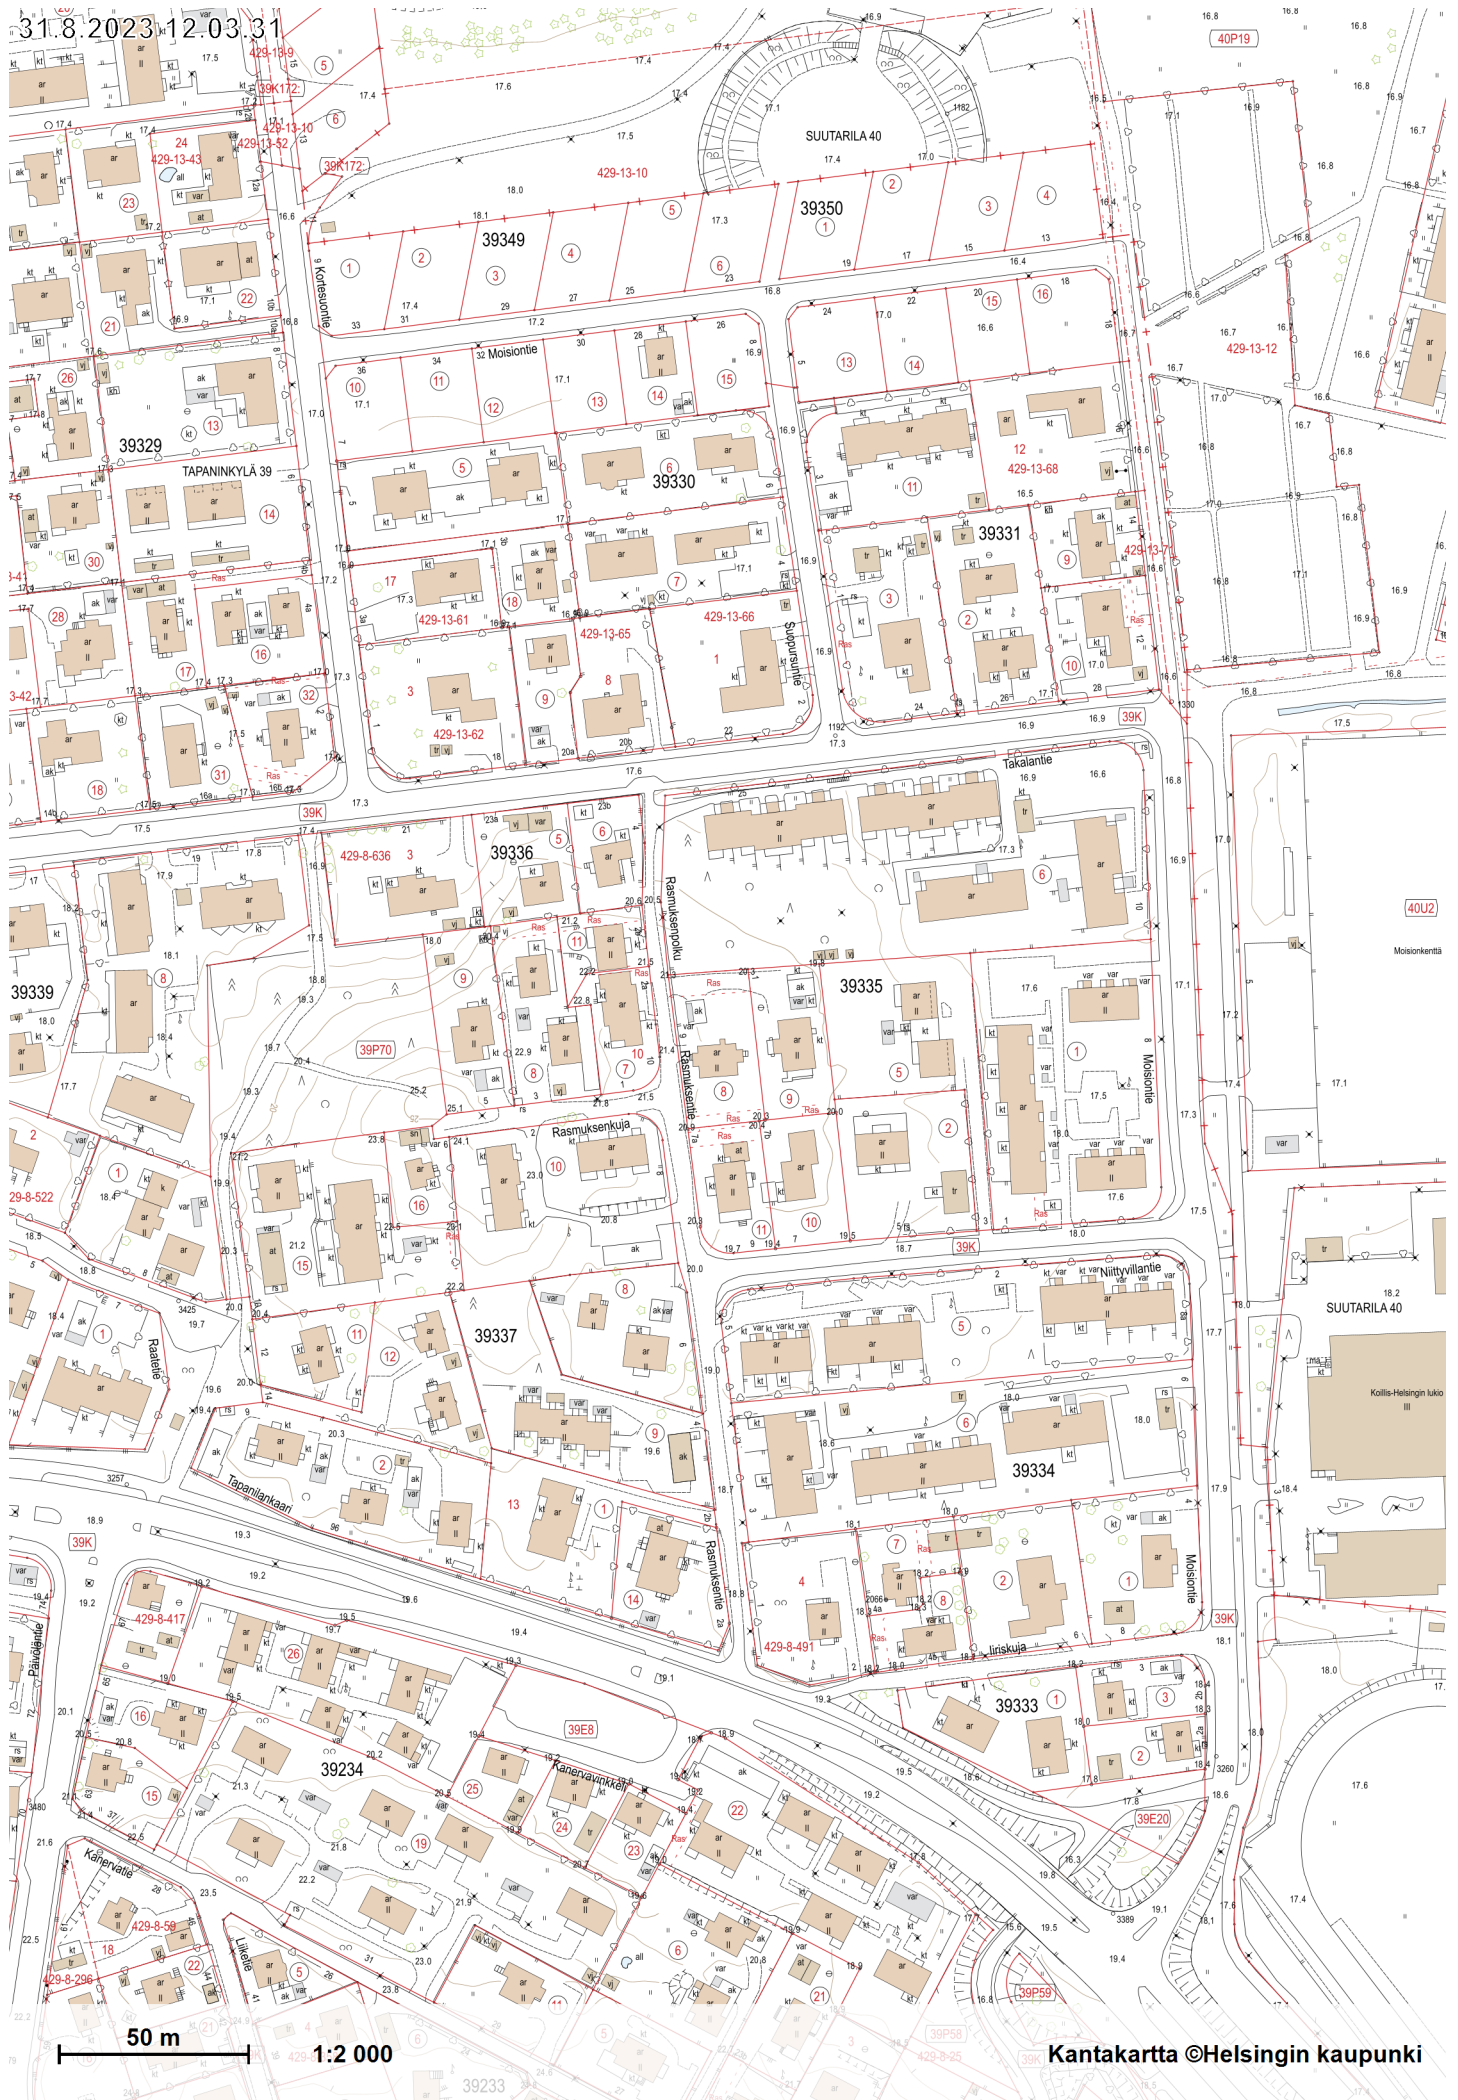

31.8.2023 12.03.31

50 m 1:2 000

Kantakartta ©Helsingin kaupunki