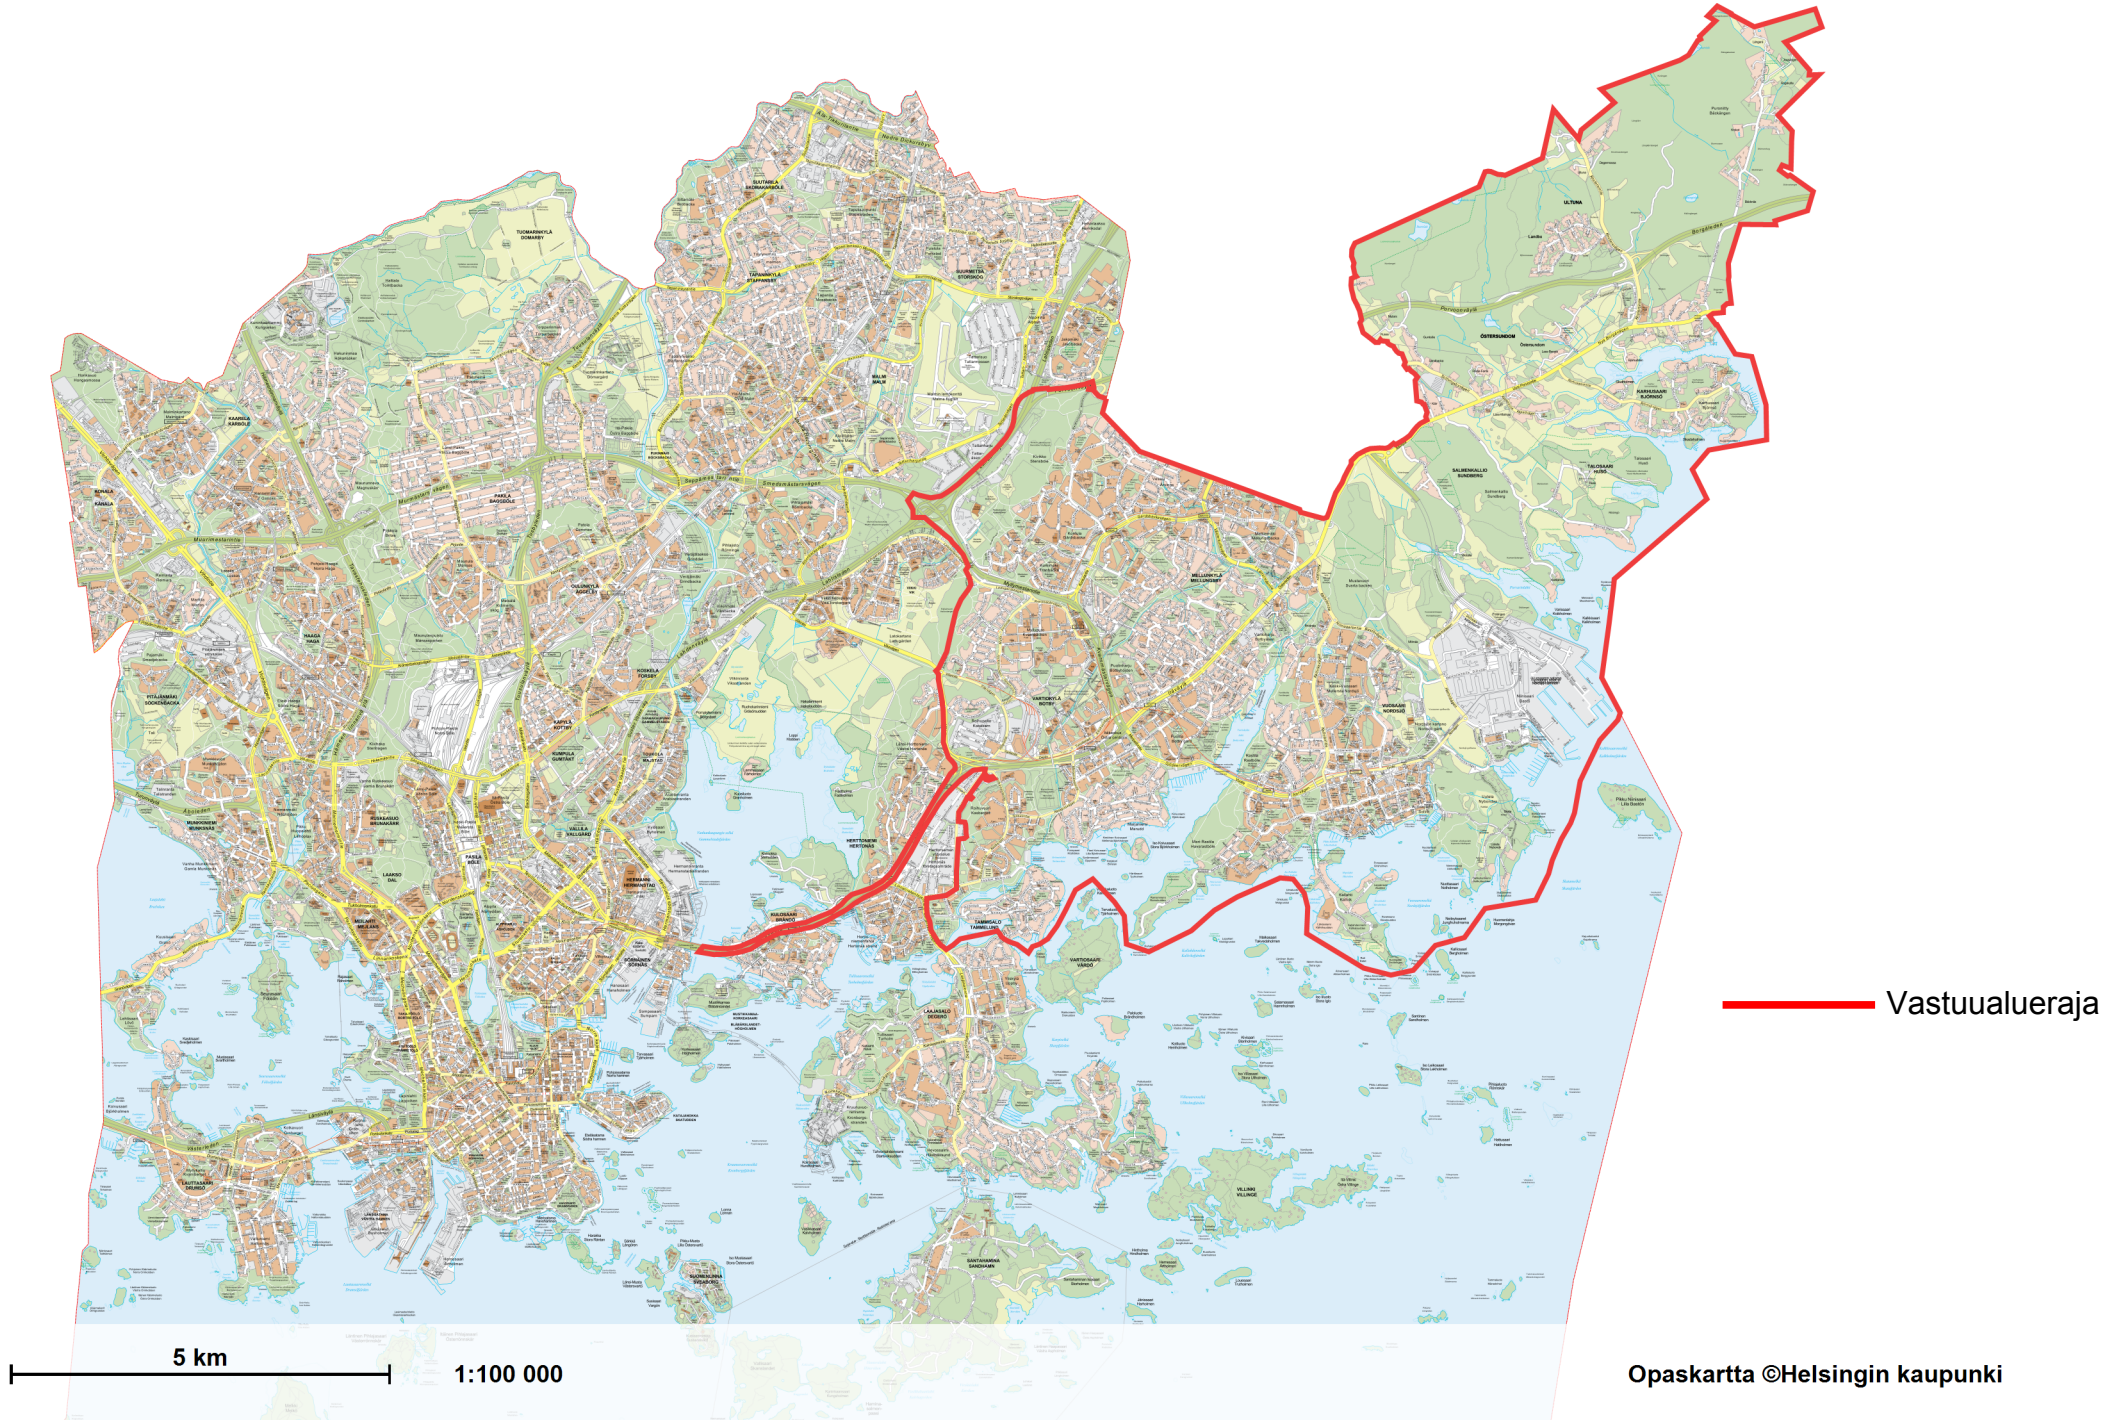

Itä-Helsingin alueurakka 2019 - 2023

— Vastuualueraja

5 km

1:100 000

Opaskartta ©Helsingin kaupunki