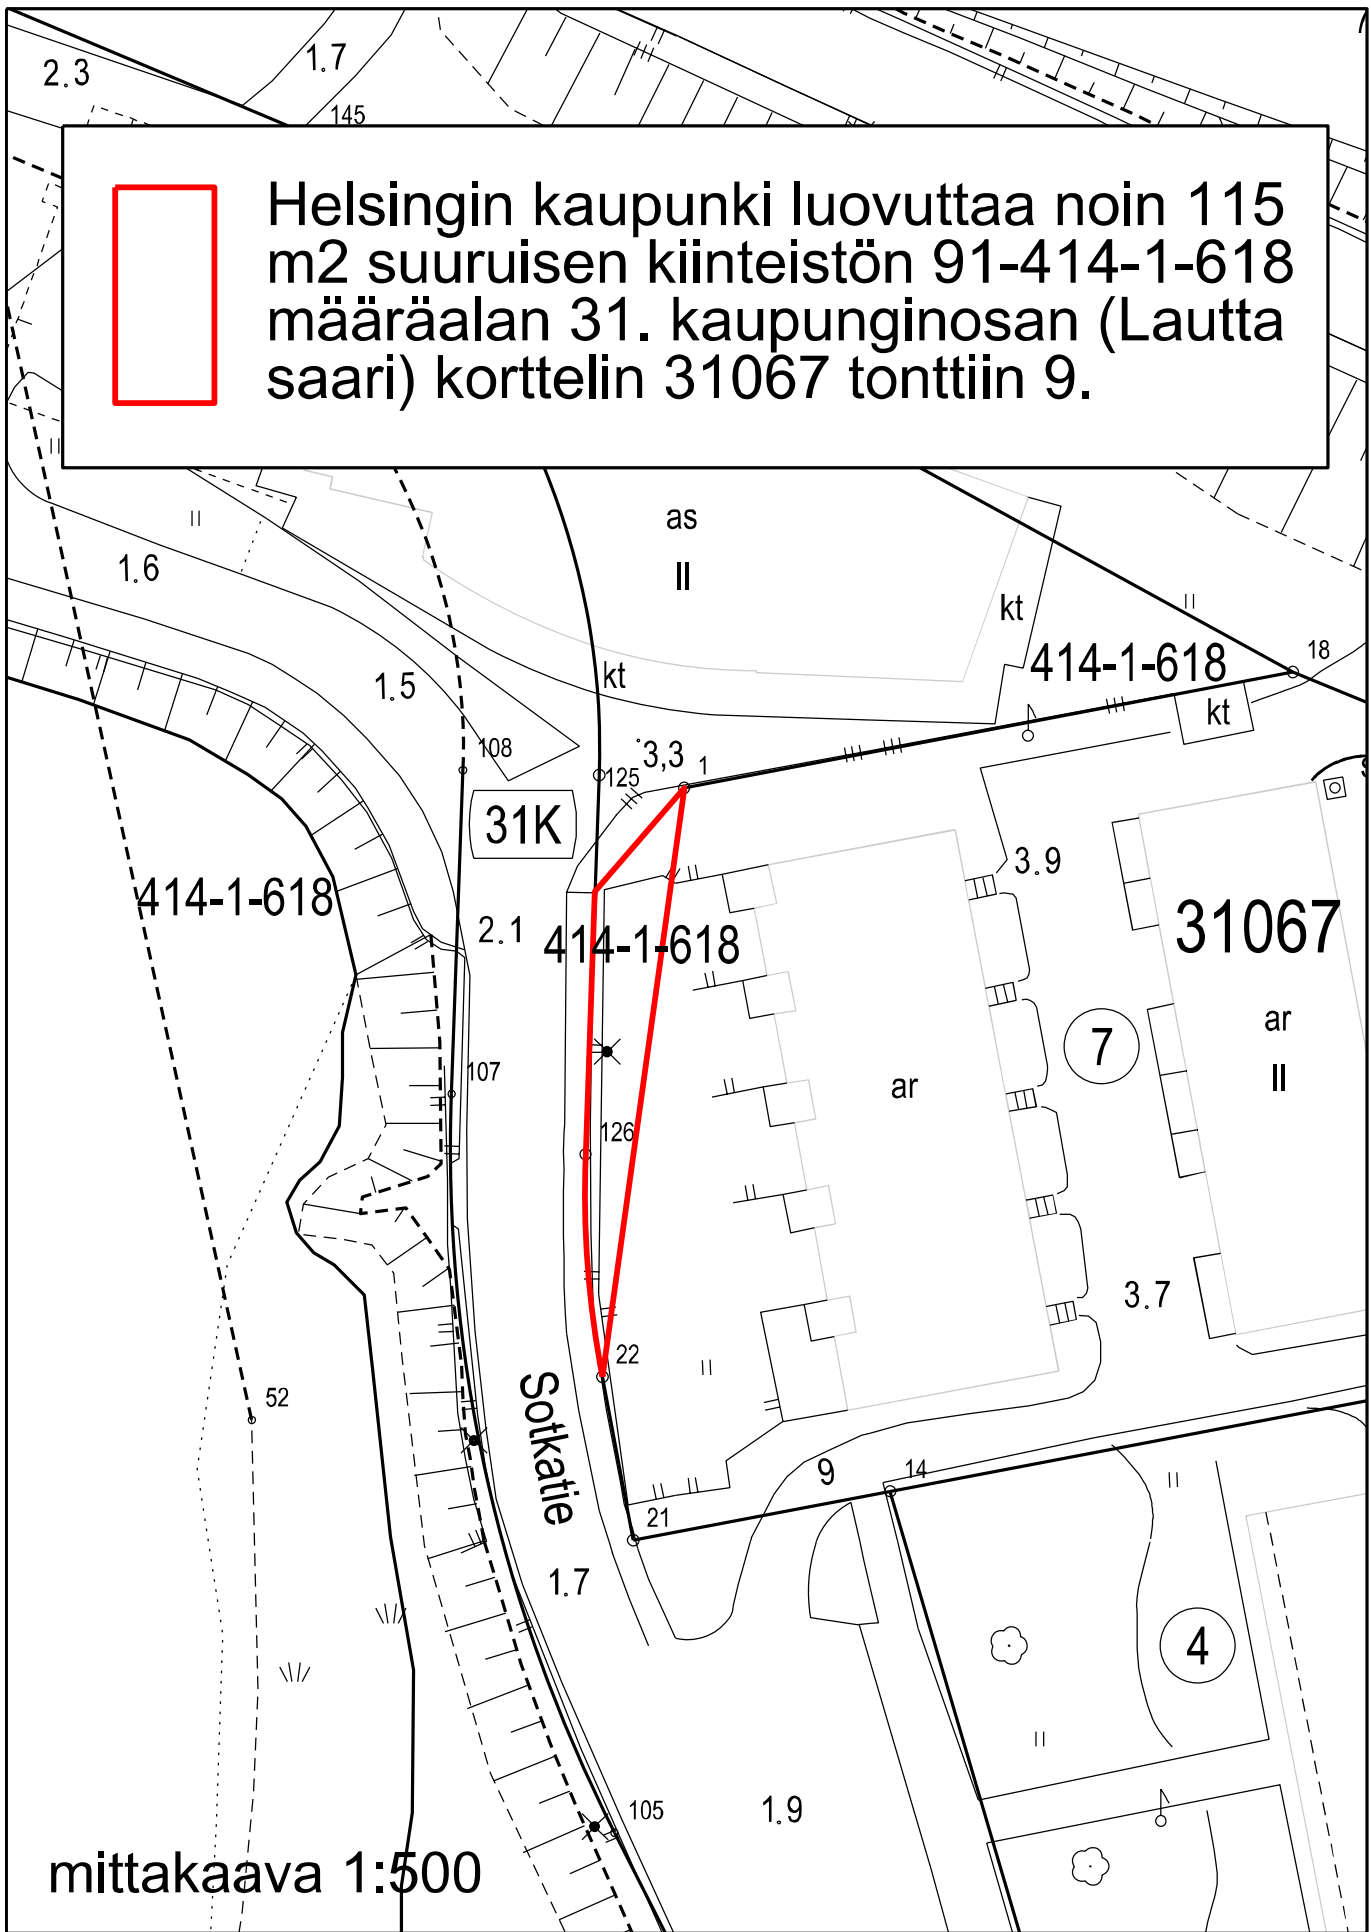

Helsingin kaupunki luovuttaa noin 115 m² suuruisen kiinteistön 91-414-1-618 määräalan 31. kaupunginosan (Lauttasaari) korttelin 31067 tonttiin 9.

mittakaava 1:500