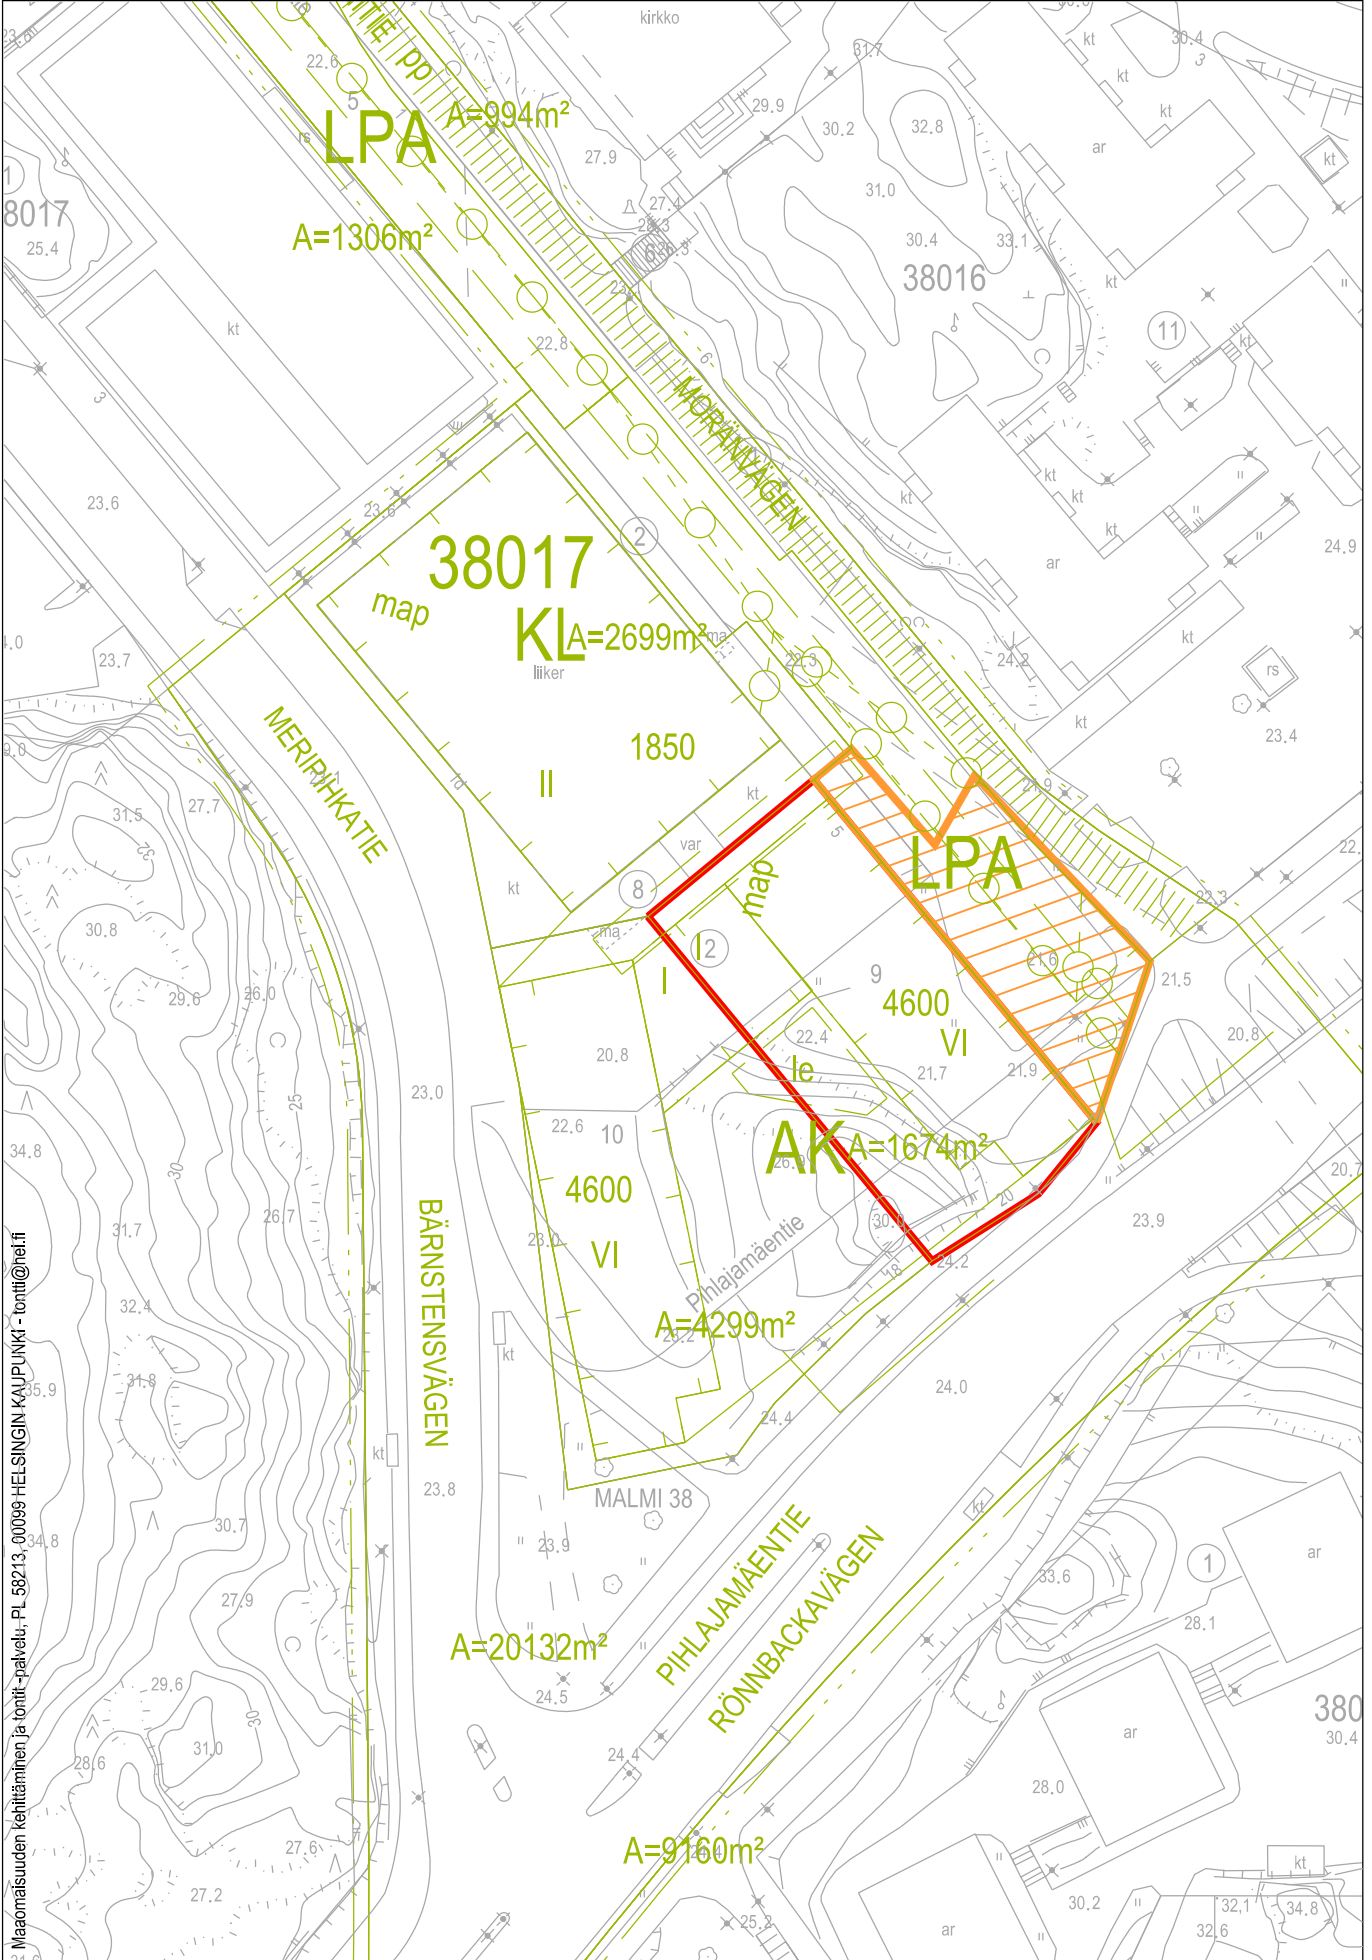

Helsinki

Sisältö:

38 Malmi, Pihlajamäki, Meripihkatie 1
AK 38017/9, noin 1712 m²
LPA 38017/8, -9 ja 10, tierasite noin 782 m²

23.11.2023 / 6000_liittekar.3d

KARTTA

TONTTI

Mittakaava:

1:1000

Maanomaisuuden kehittäminen ja toimituspalvelu, PL 58213, 00099 HELSINGIN KAUPUNKI - tonnti@hel.fi