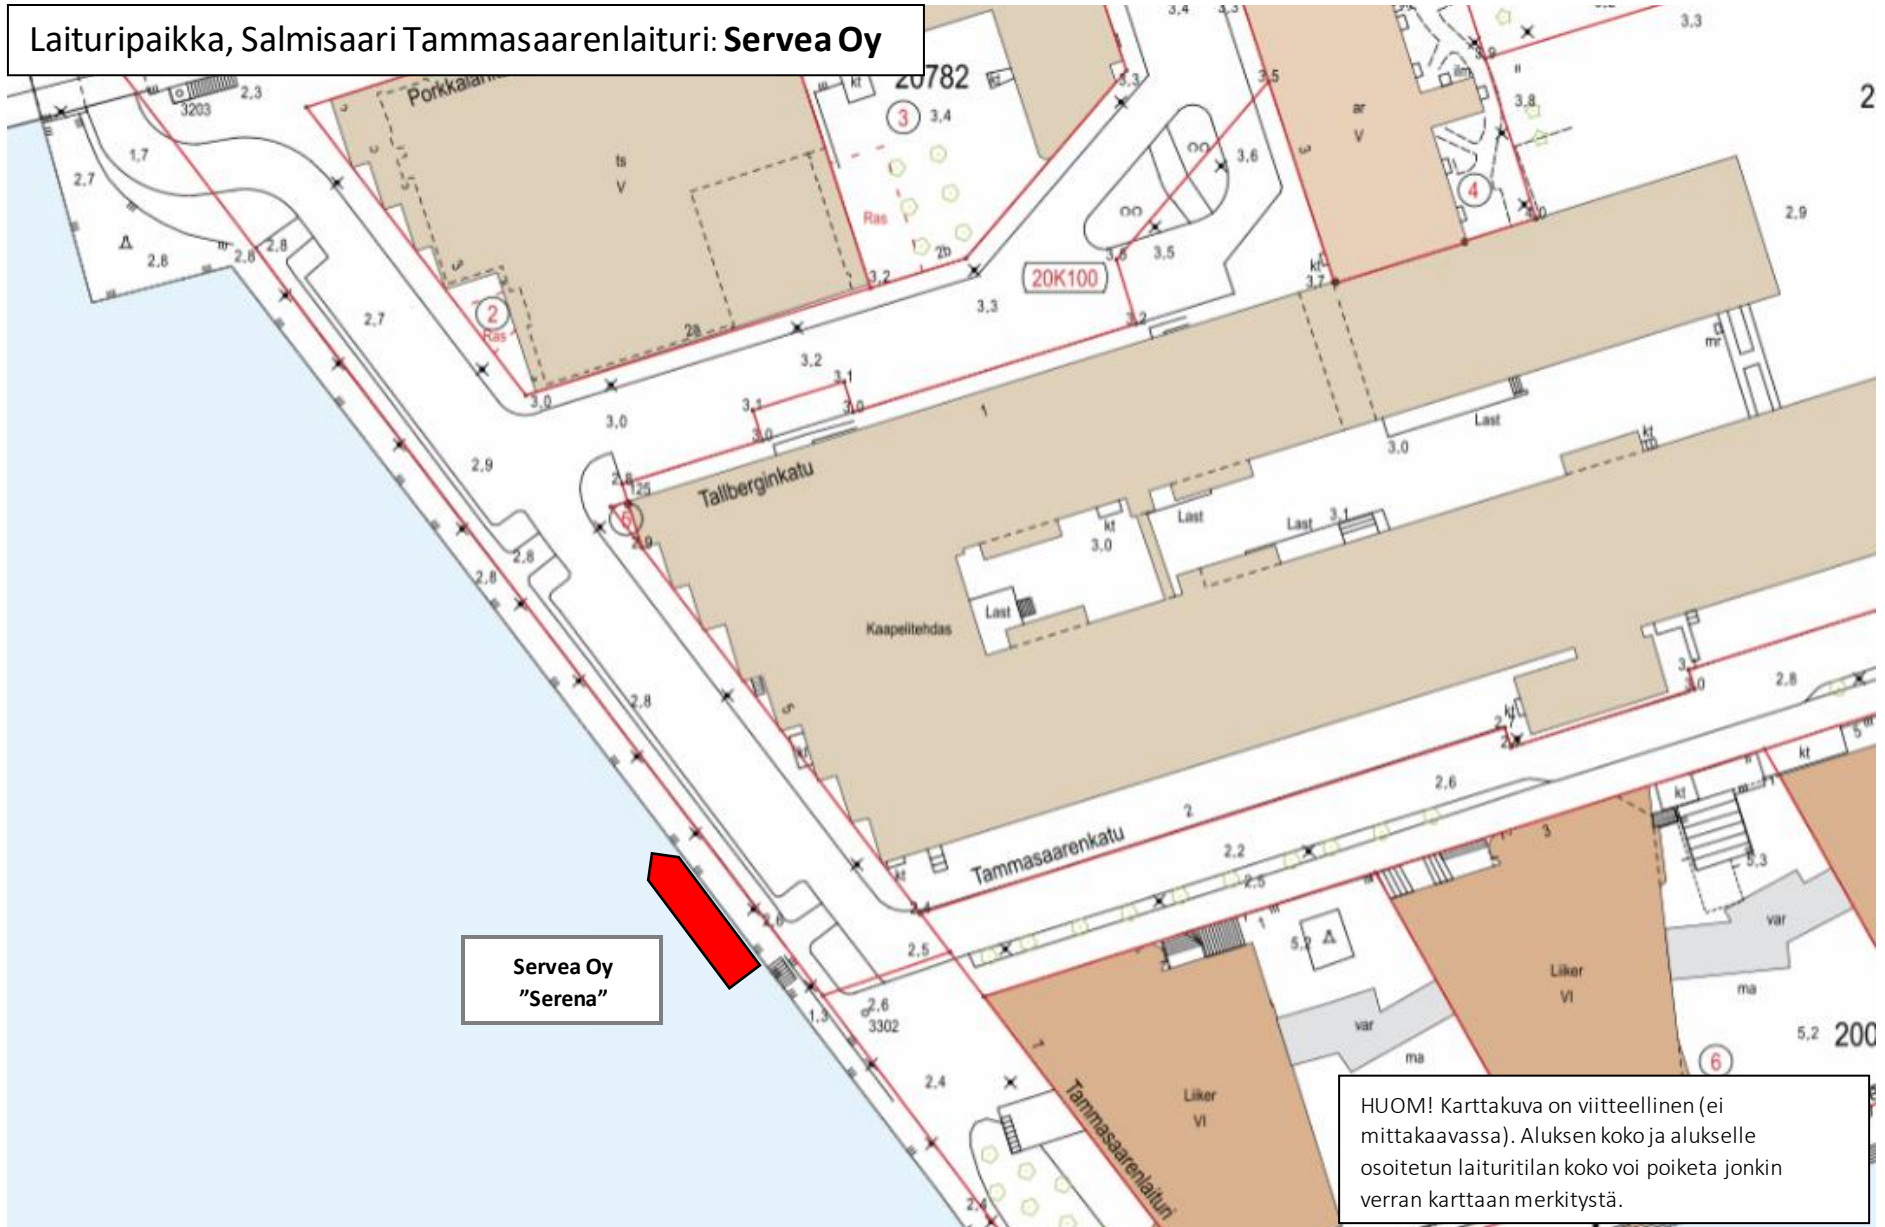

Laituri paikka, Salmisaari Tammasaarenlaituri: **Servea Oy**

Servea Oy
"Serena"

HUOM! Karttakuva on viitteellinen (ei mittakaavassa). Aluksen koko ja alukselle osoitetun laituri tilan koko voi poiketa jonkin verran karttaan merkitystä.