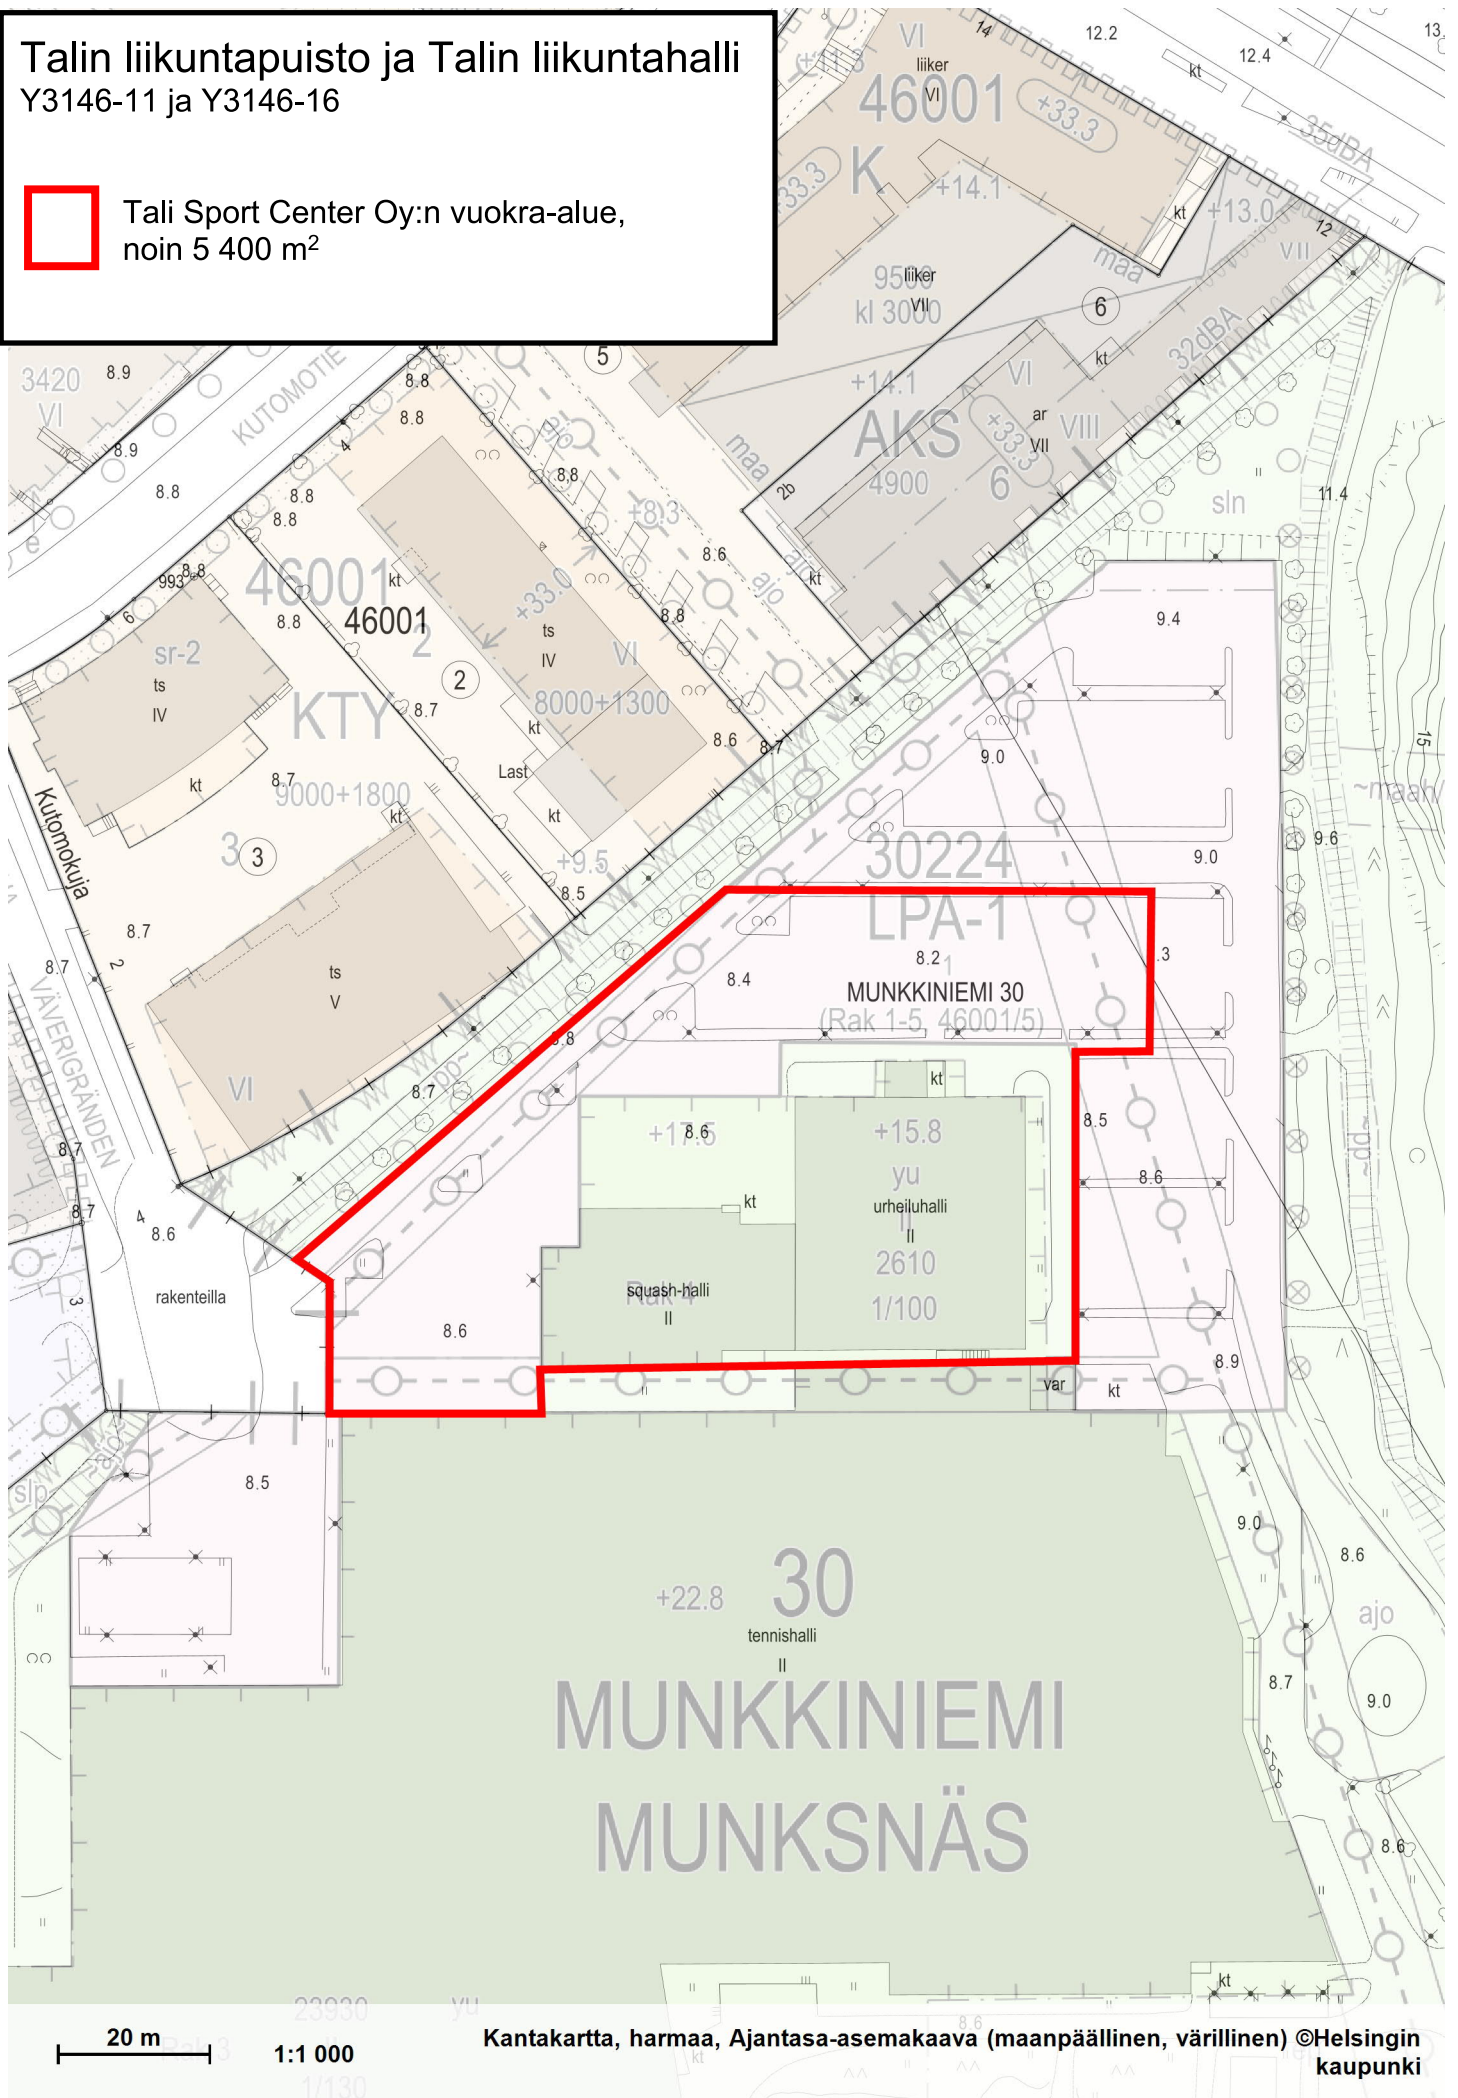

Talin liikuntapuisto ja Talin liikuntahalli

Y3146-11 ja Y3146-16

Tali Sport Center Oy:n vuokra-alue,
noin 5 400 m²

20 m

1:1 000

Kantakartta, harmaa, Ajantasa-asemaakava (maanpäällinen, värillinen) ©Helsingin kaupunki