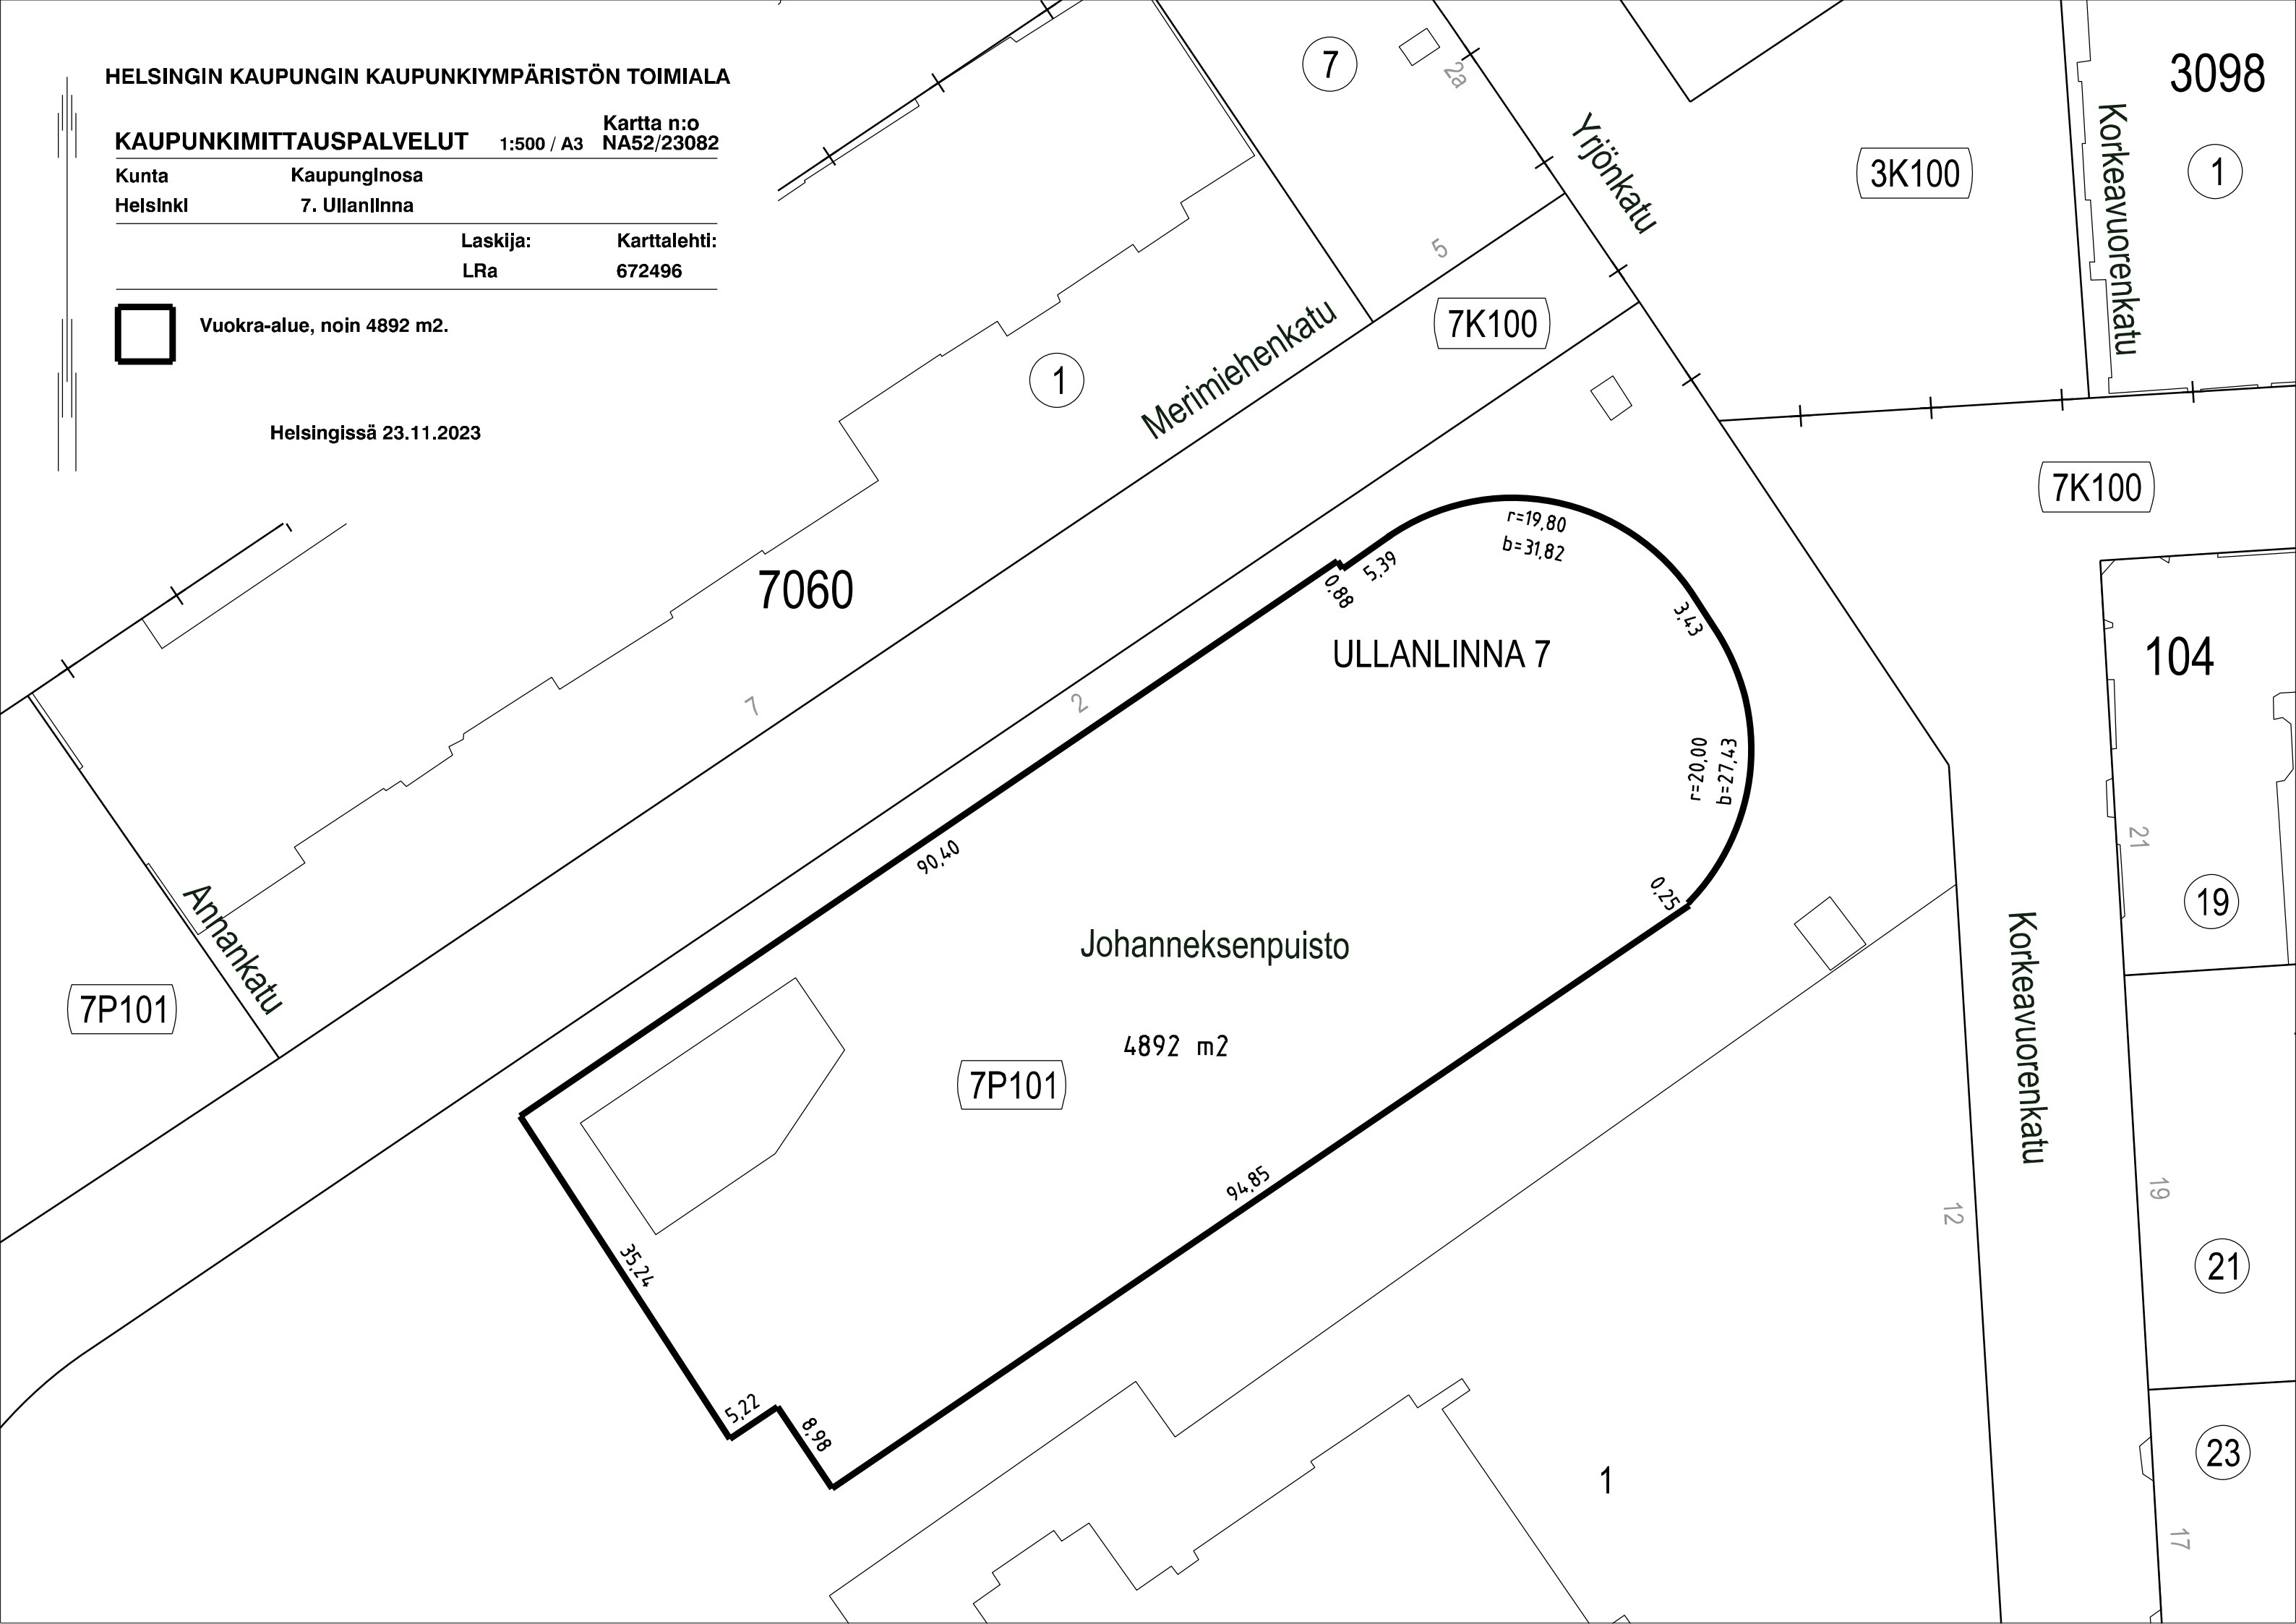

HELSINGIN KAUPUNGIN KAUPUNKIYMPÄRISTÖN TOIMIALA

KAUPUNKIMITTAUSPALVELUT 1:500 / A3 Kartta n:o NA52/23082

Kunta Kaupunginosa
Helsinki 7. Ullanlinna

Laskija: Karttalehti:
LRa 672496

Vuokra-alue, noin 4892 m².

Helsingissä 23.11.2023

7060

ULLANLINNA 7

Johanneksenpuisto

4892 m²

7P101

7K100

3K100

7K100

7P101

104

19

21

23

17

19