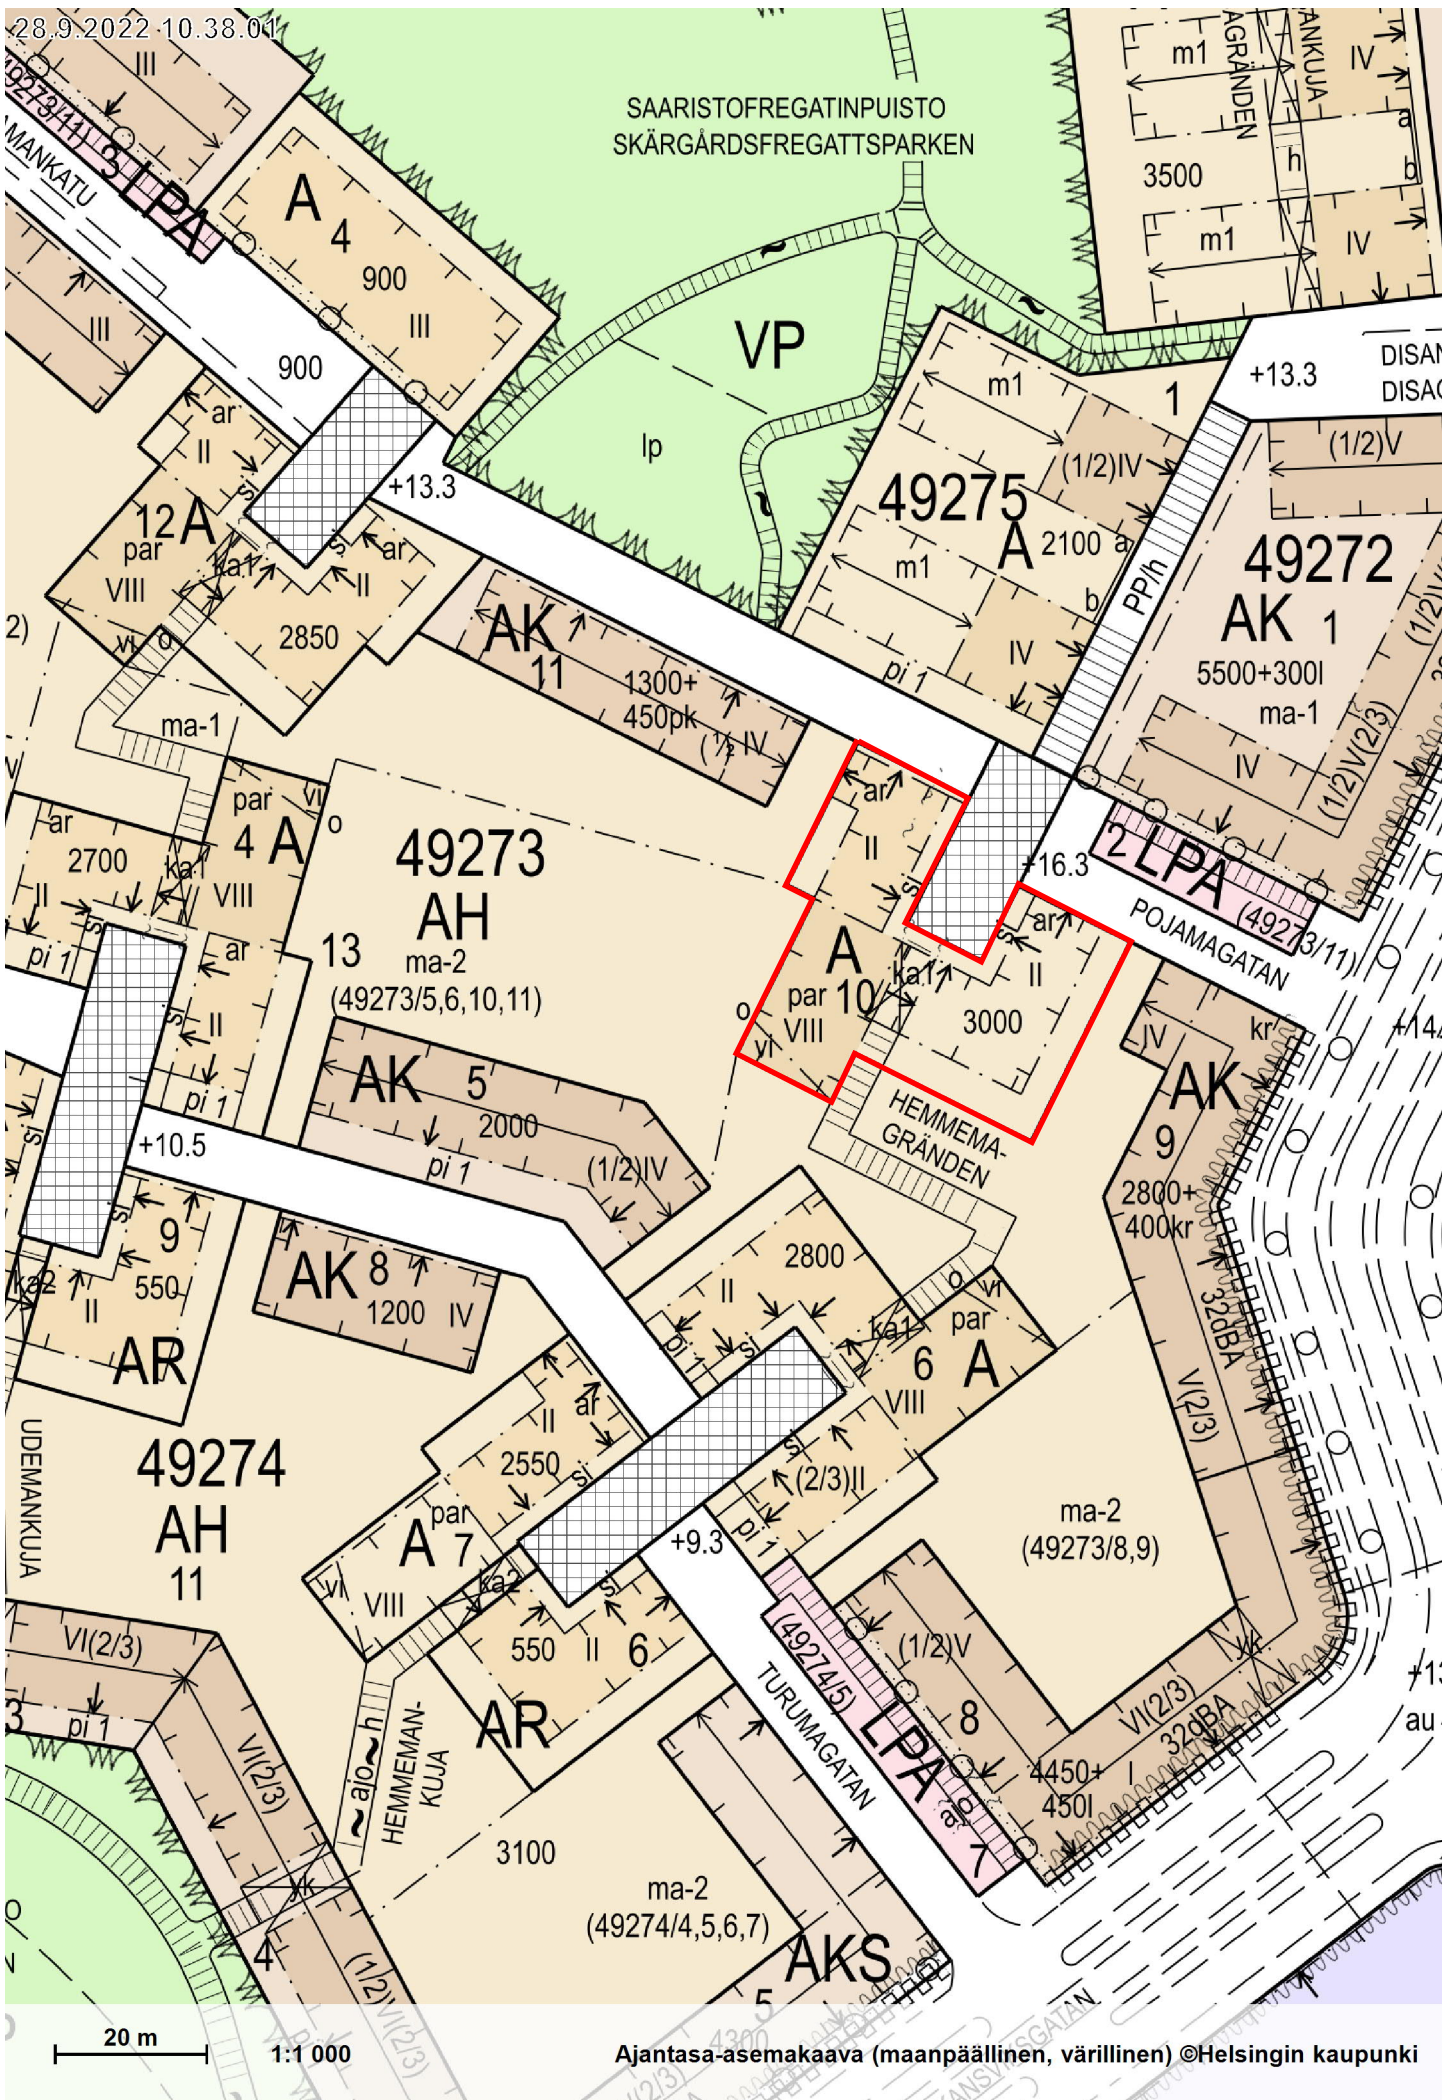

SAARISTOFREGATINPUISTO  
SKÄRGÅRDSFREGATTSPARKEN

20 m 1:1 000

28.9.2022  
10:39:01

250 m

1:10 000

Opaskartta ©Helsingin kaupunki