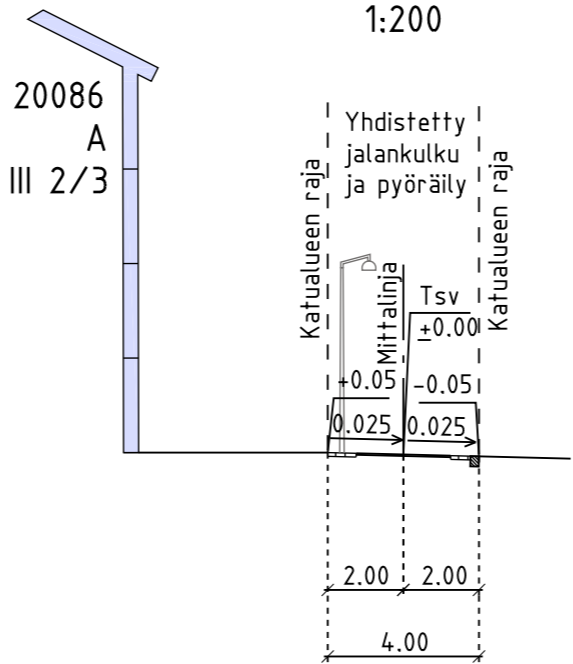

NEPTUNUKSENKUJA  
LEIKKAUS A-A  
1:200

VP  
NEPTUNUKSEN-  
PUISTO

PIIRUSTUSMERKINNÄT

- Rakennettava alue
- Jalkakäytävä, asfalttia
- Noppakiveys, musta
- Reunatuki, upotettu, luonnonkivi, punainen
- Kadun likimääräinen korkeusasema
- Valaisinpylväs