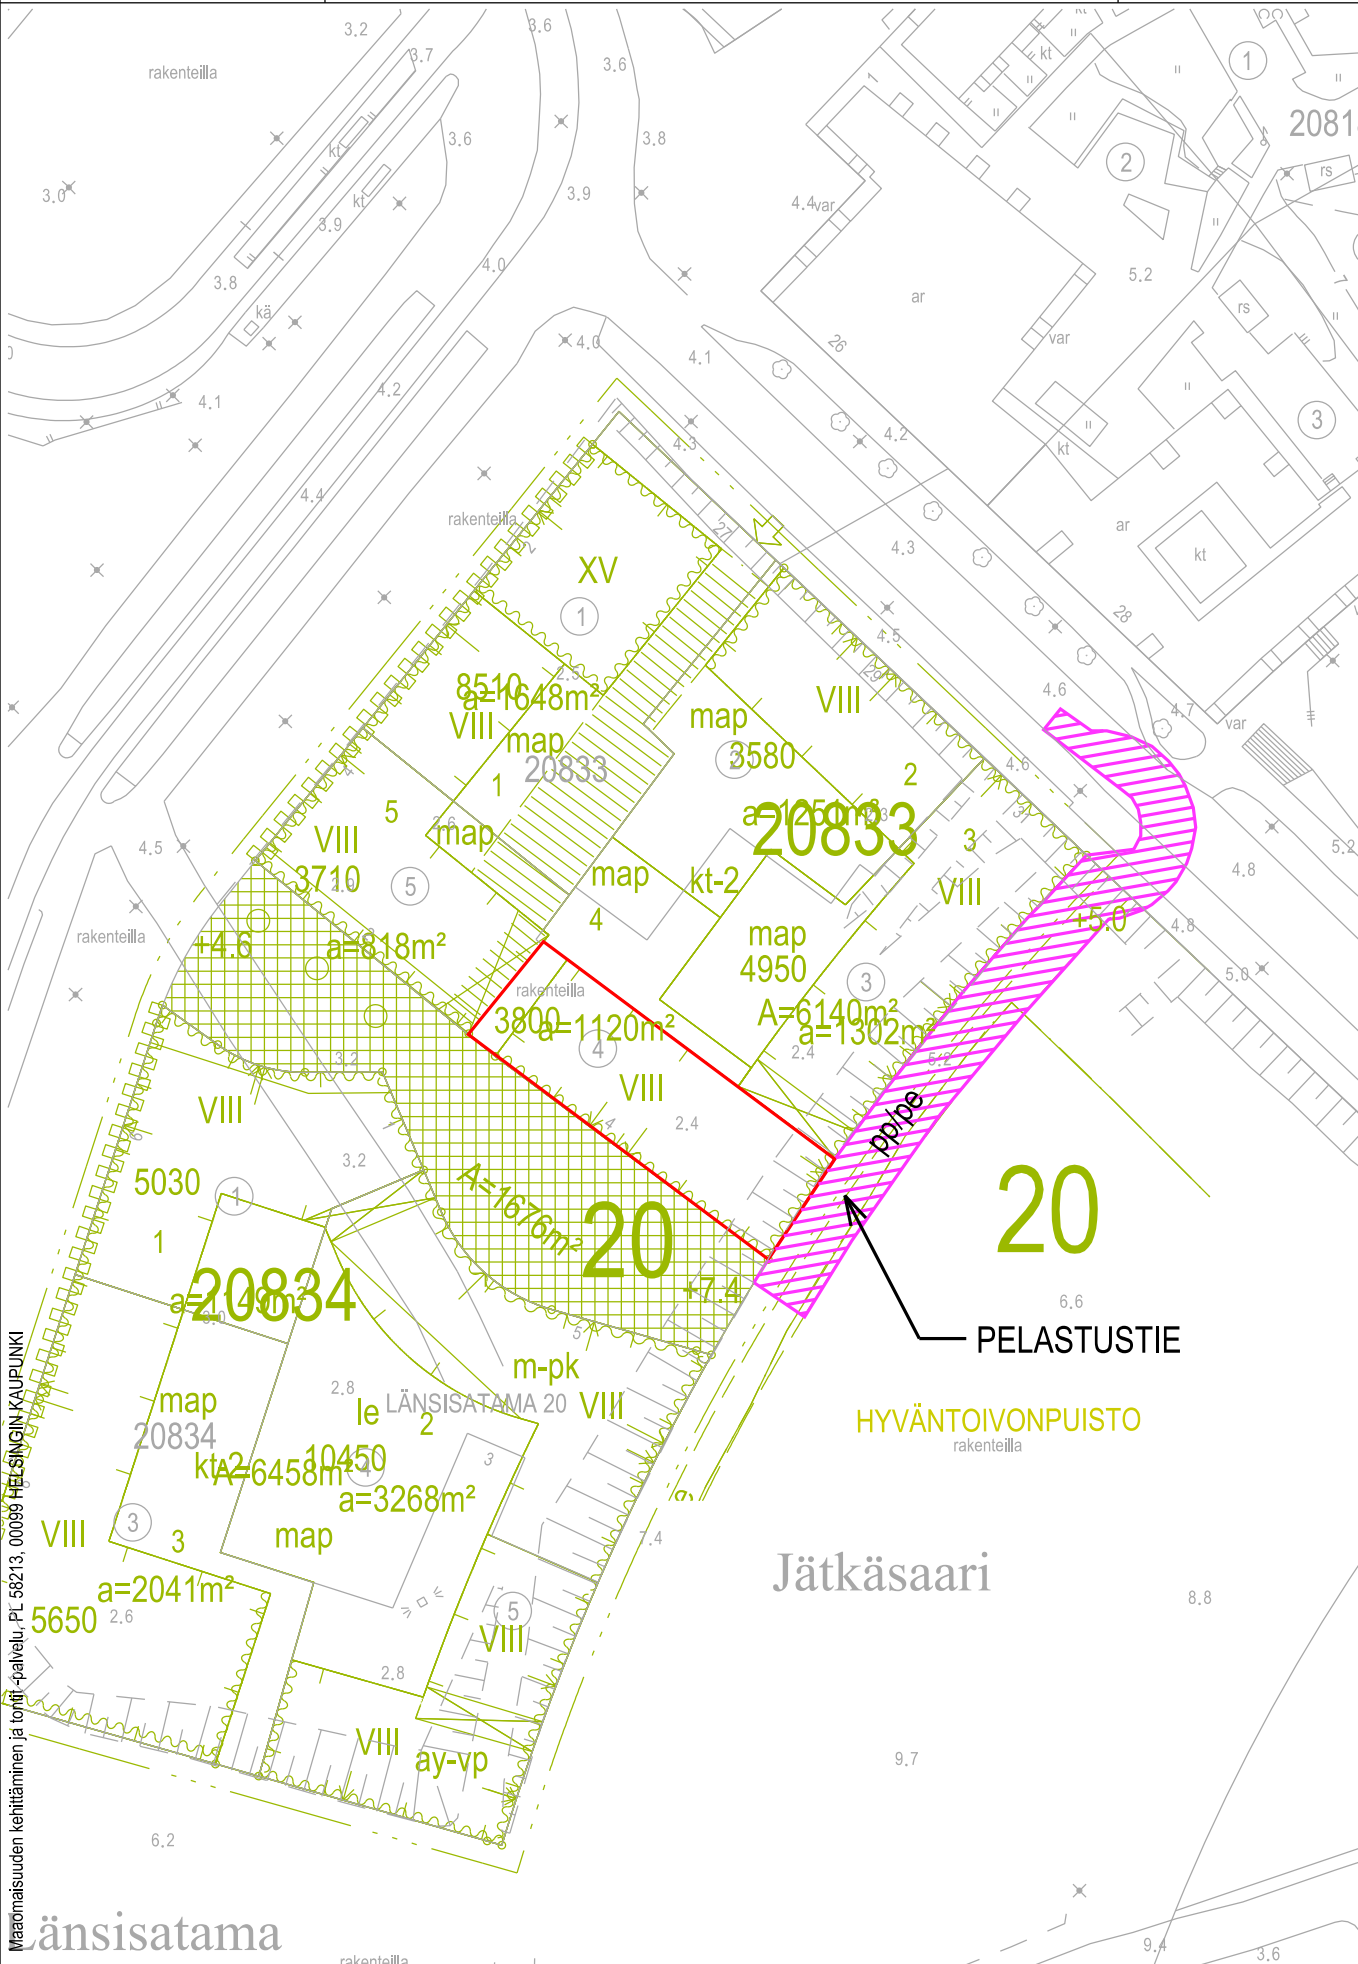

Sisältö: 20 Länsisatama, Jätkäsaari
 Hyväntoivonpuiston puistoalueen käyttö
 Tontin 20833/4 pelastustienä
 2.7.2021 / 6000_pelastus.3d

LIITE 1
 Tontti
 Mittakaava: 1:1000

Maanomaisuuden kehittäminen ja tontti- ja palvelu, PL 58213, 00089 HELSINGIN KAUPUNKI

Länsisatama