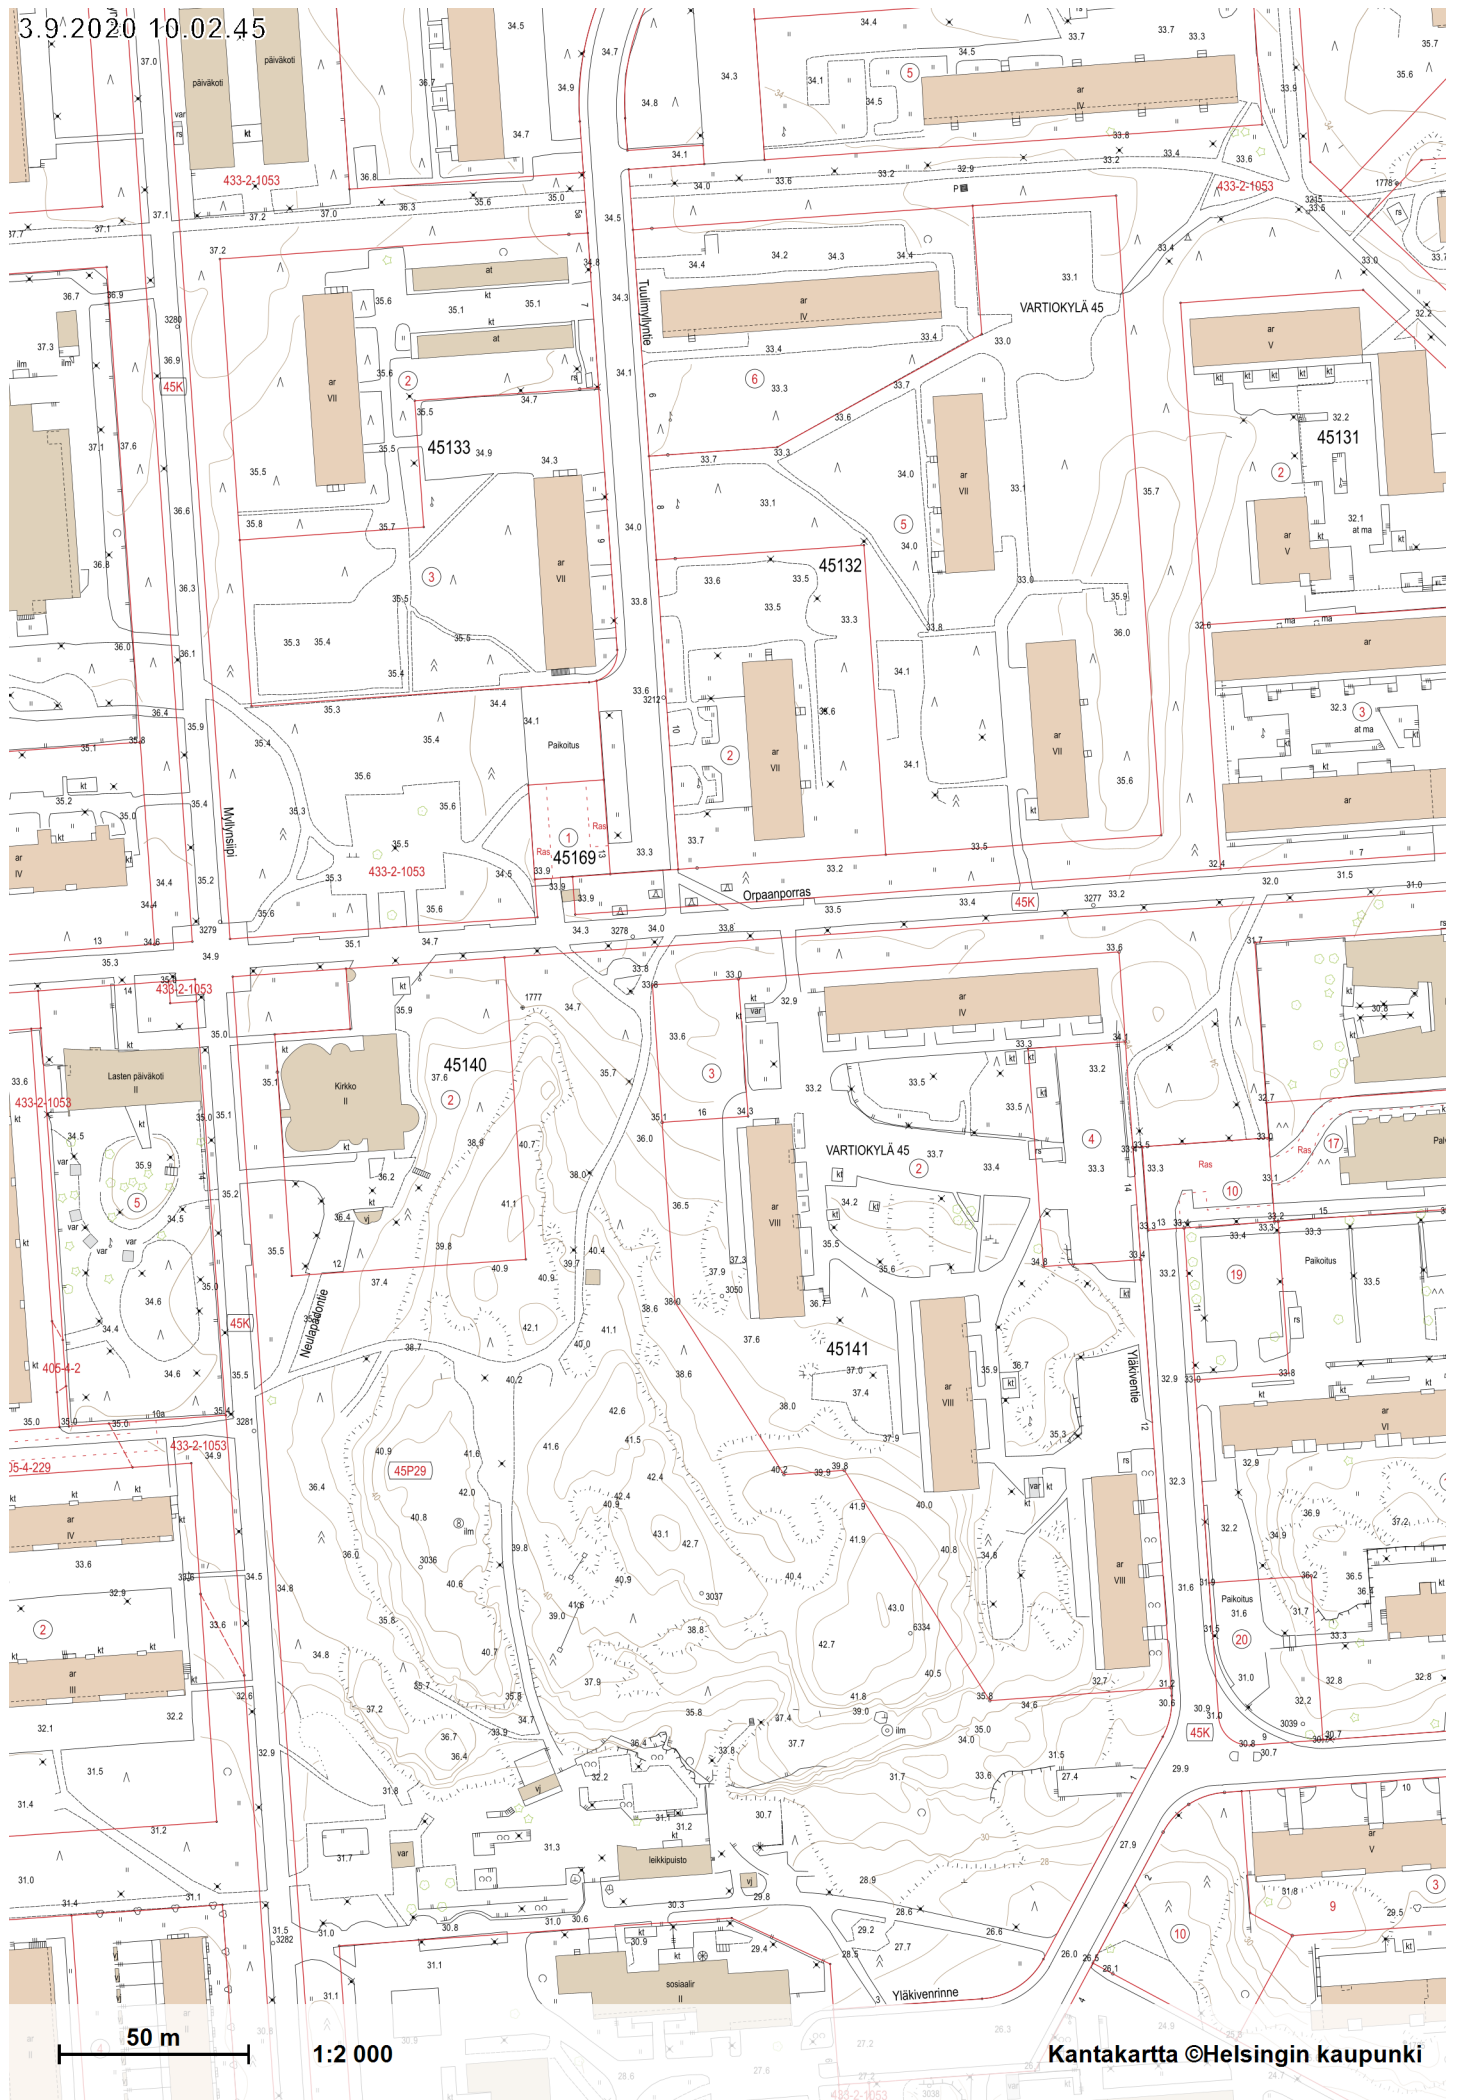

3.9.2020 10:02.45

50 m

1:2 000

Kantakartta ©Helsingin kaupunki