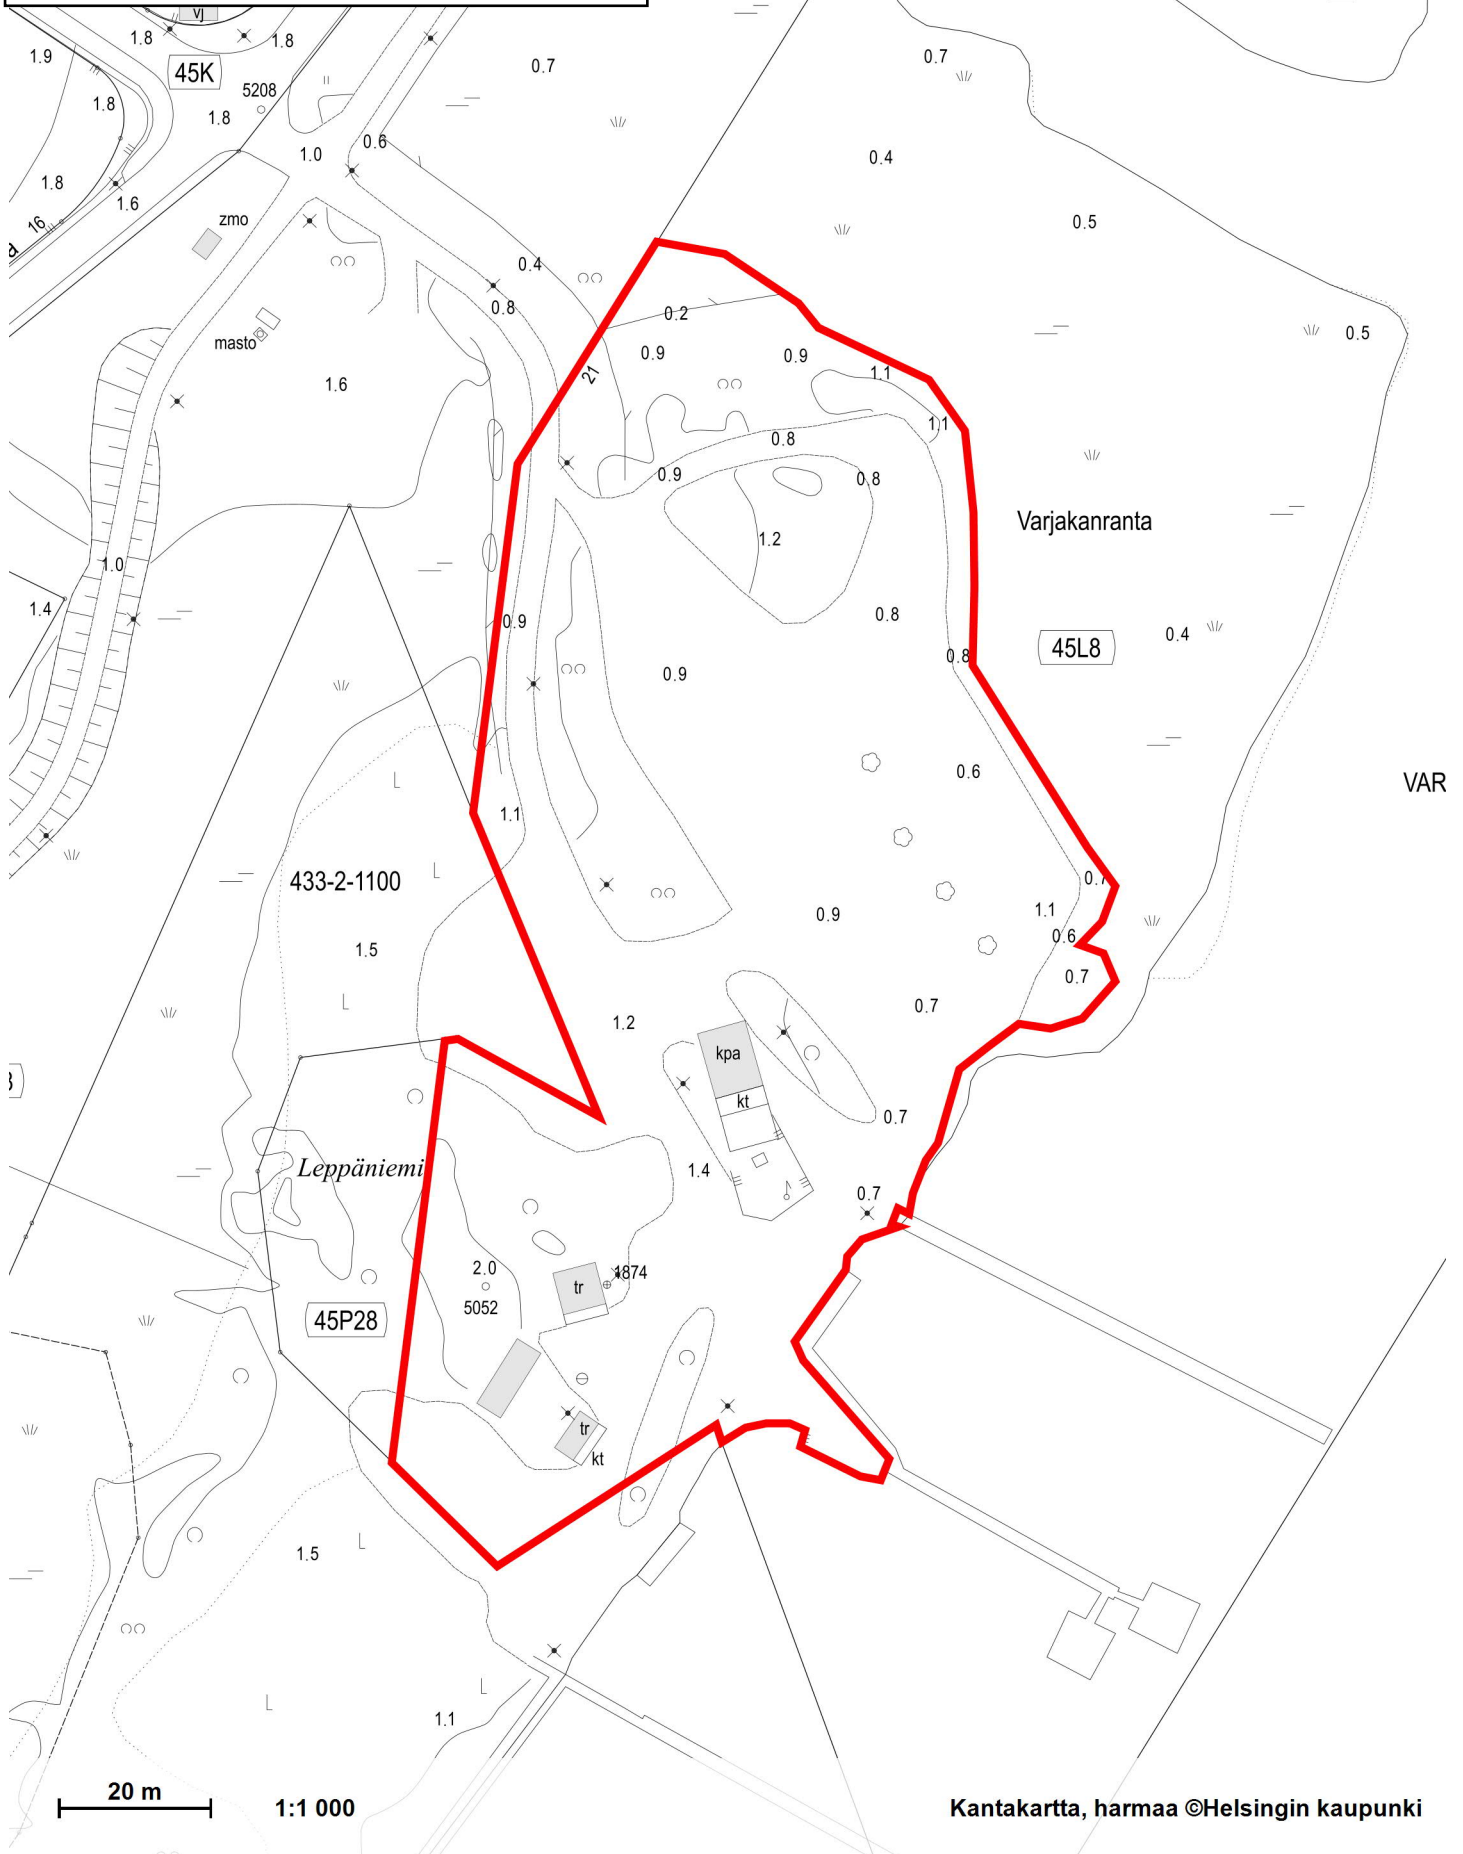

Leppäniemen venesatama Y3145-13

Vartiokylän ranta- ja venekerho ry:n
vuokra-alue, 10 297 m²

20 m

1:1 000

Kantakartta, harmaa ©Helsingin kaupunki