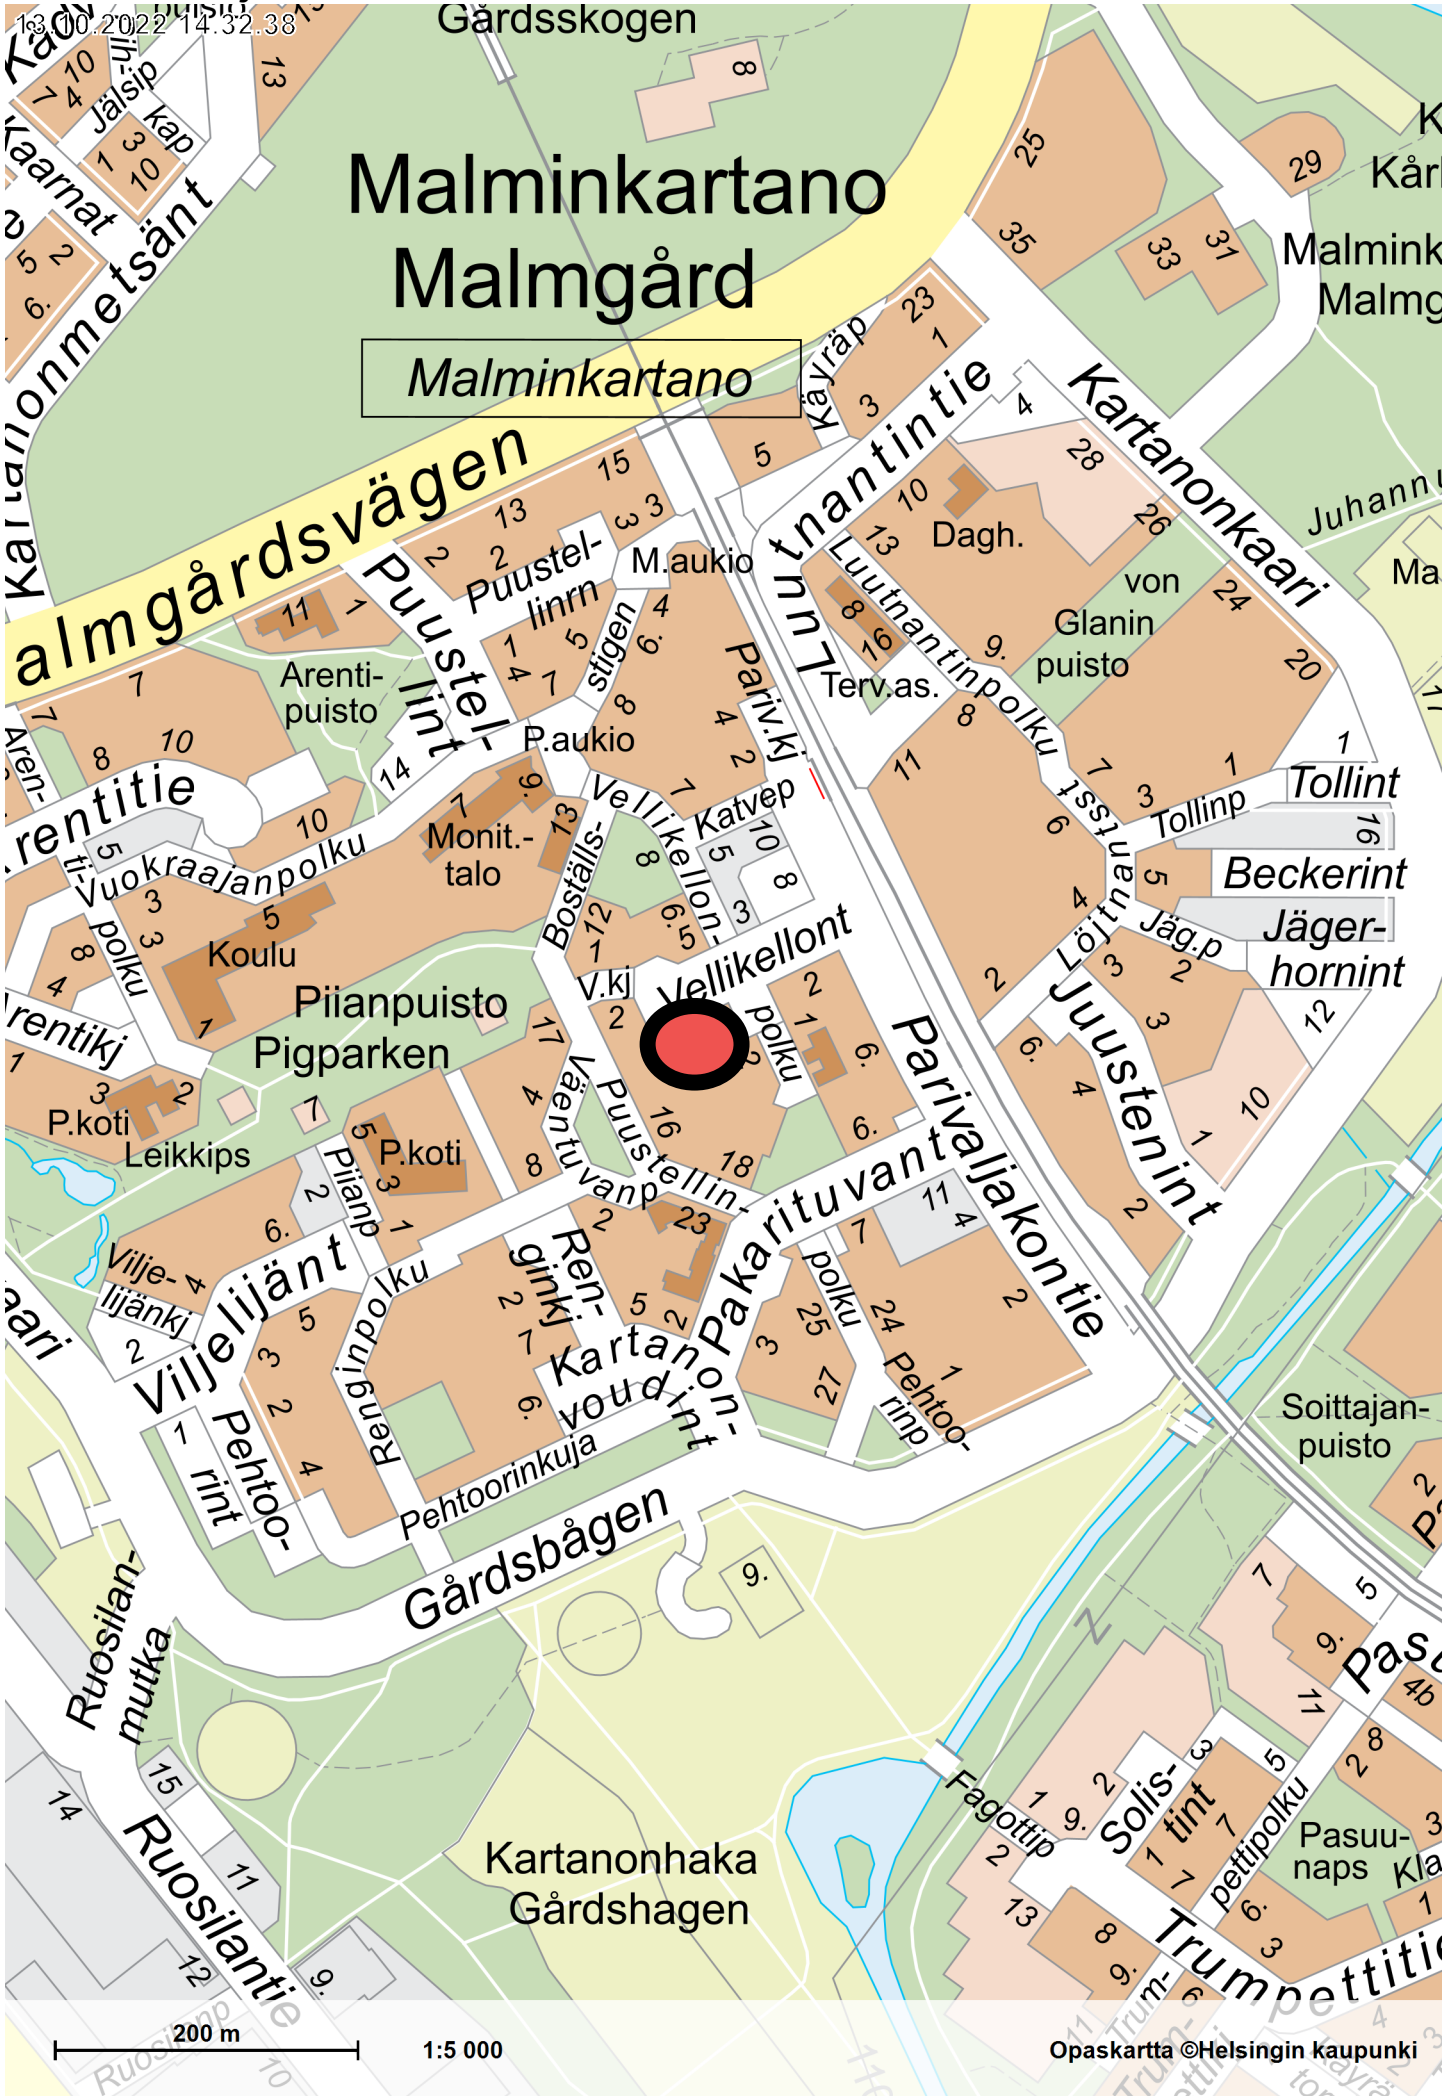

# Liite 2 Sijaintikartta

13.10.2022 14:32:38

## Malminkartano Malmgård

Malminkartano

Malmgårdsvägen

Puustellintie

200 m

1:5 000

Opaskartta ©Helsingin kaupunki