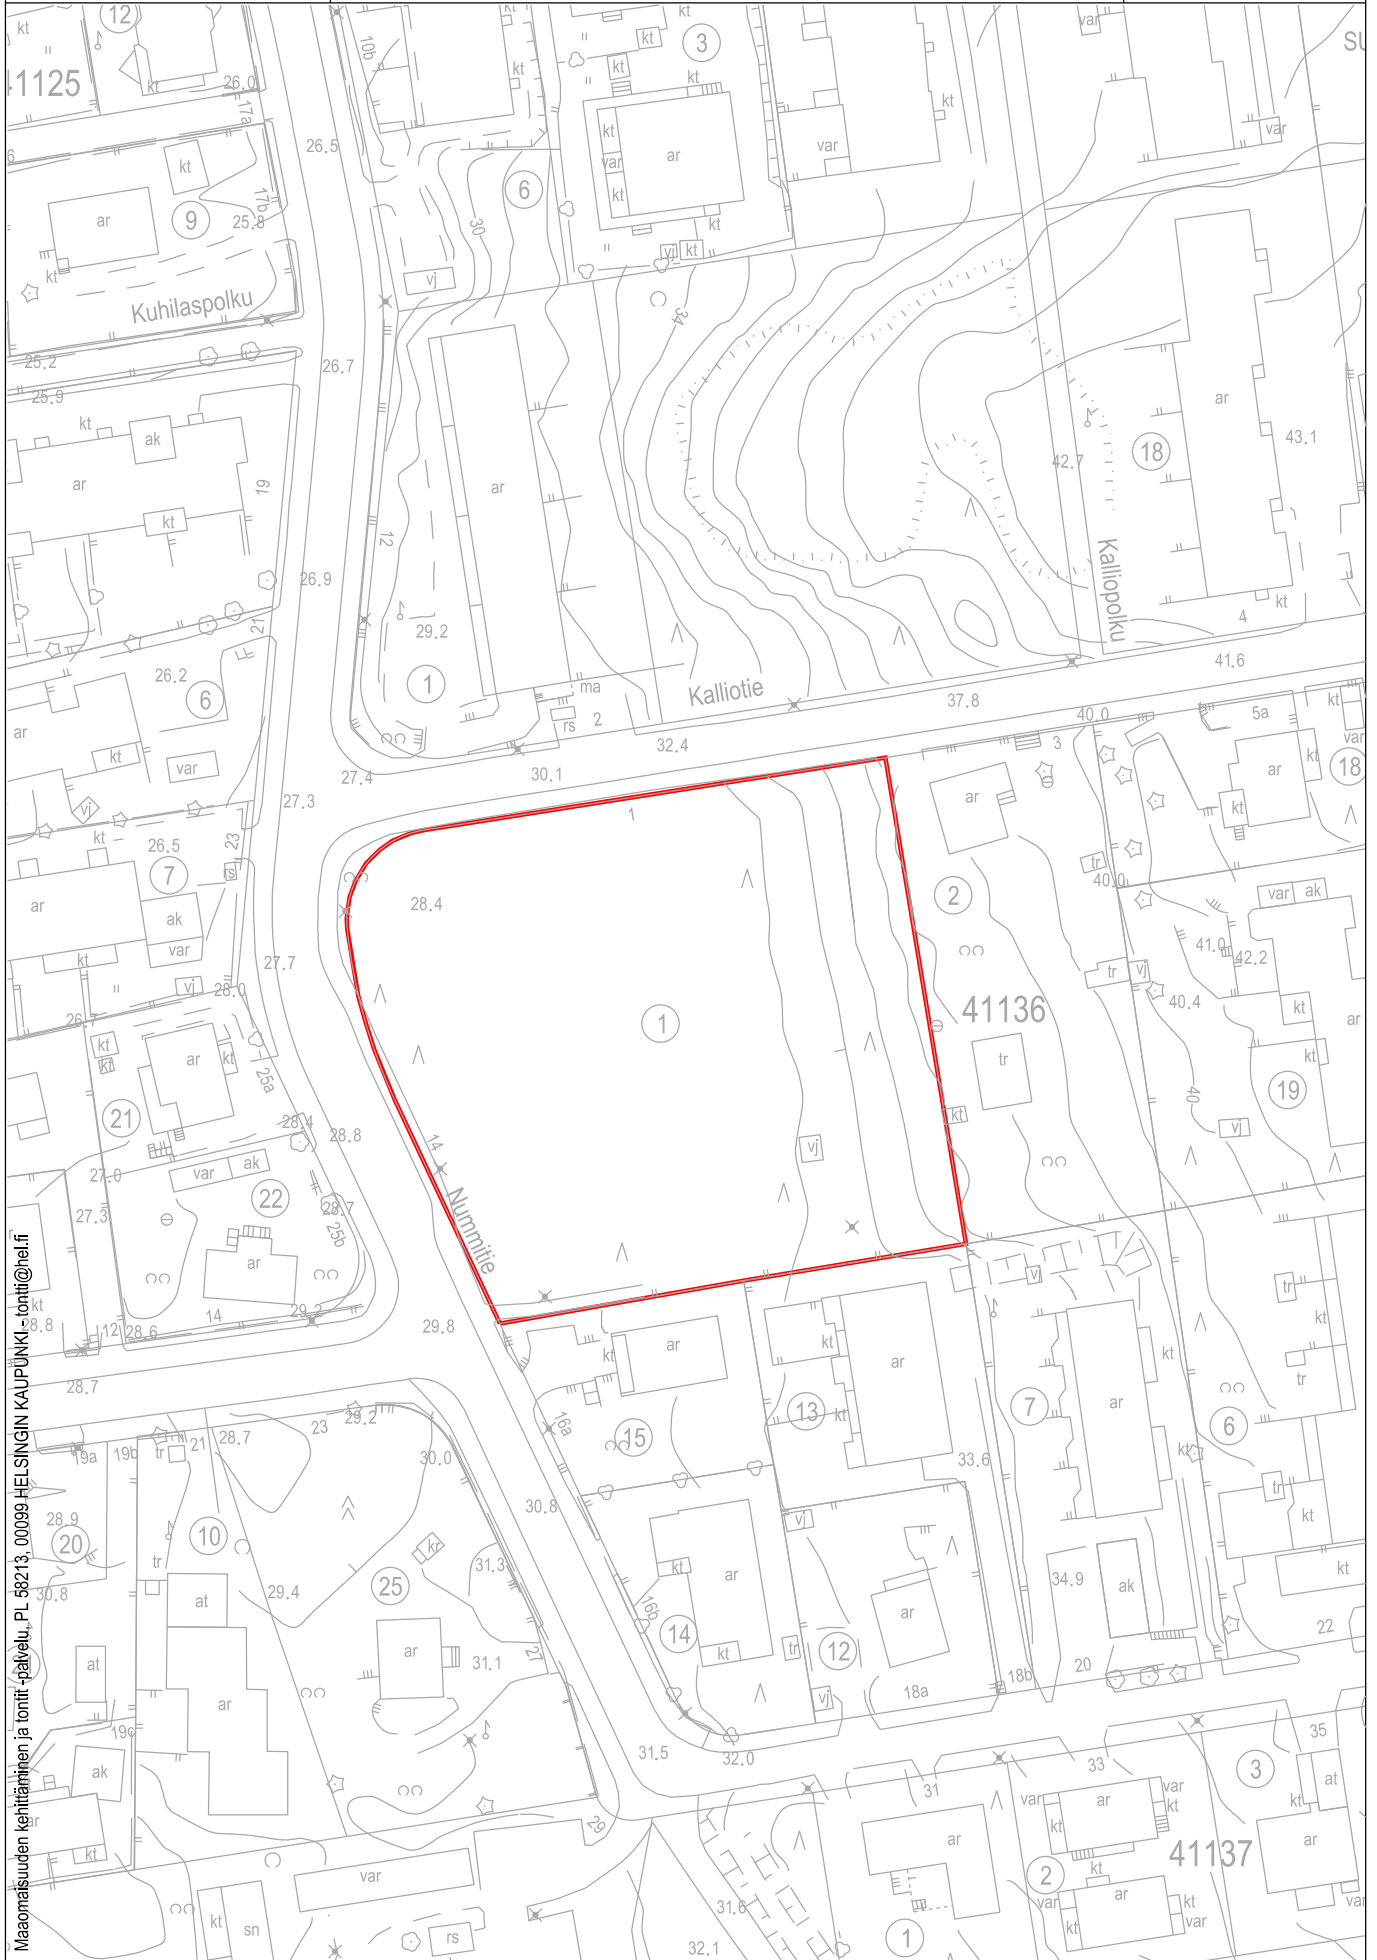

Sisältö:

41 Suurmetsä, Heikinlaakso, Nummitie 14
(YS) 41136/1

KARTTA

TONTTI

Mittakaava:

1:1000

23.11.2023 / 6000_liittekar.3d

Maanomaisuuden kehittäminen ja tonnit -palvelu, PL 58213, 00099 HELSINGIN KAUPUNKI, tonnit@helsinki.fi