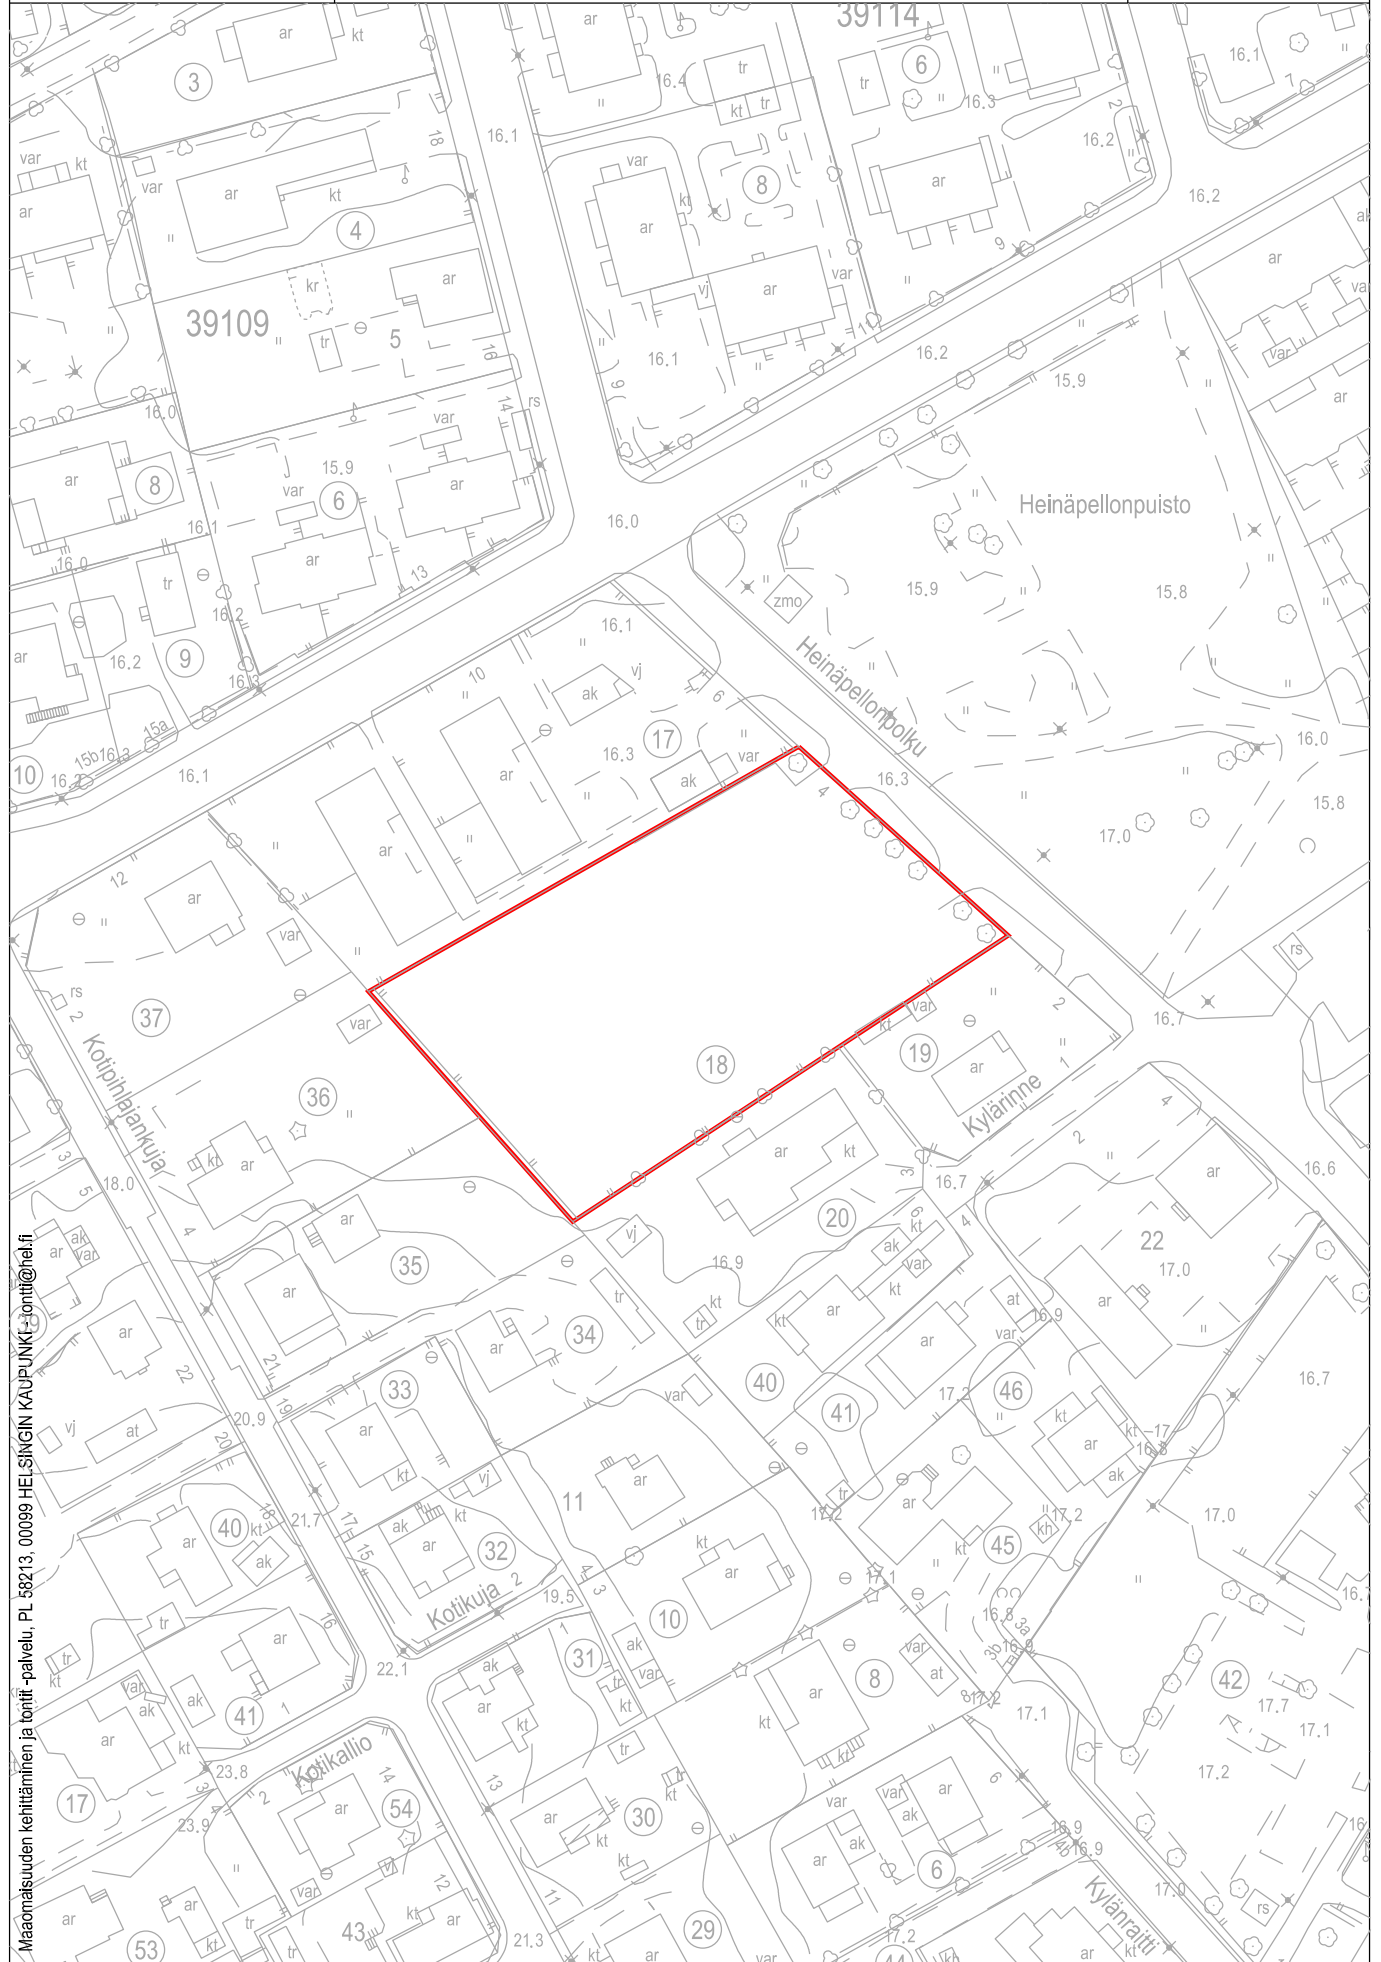

Helsinki

Sisältö:

34 Pakila, Lähdepolku 5
(YS) 34136/3

KARTTA

TONTTI

Mittakaava:

1:1000

23.11.2023 / 6000_Liittekar.3d

Helsinki

Sisältö:

38 Malmi, Heinäpellonpolku 4
(YS) 38112/18

23.11.2023 / 6000_liittekar.3d

KARTTA

TONTTI

Mittakaava:

1:1000

Maaomaisuuden kehittäminen ja tontti- ja palvelu, PL 58213, 00089 HELSINGIN KAUPUNKI-tontti@helsinki.fi

Helsinki

Sisältö:

39 Tapanila, Tapaninkylä, Aapontie 16
(YL) 39244/8

KARTTA

TONTTI

Mittakaava:

1:1000