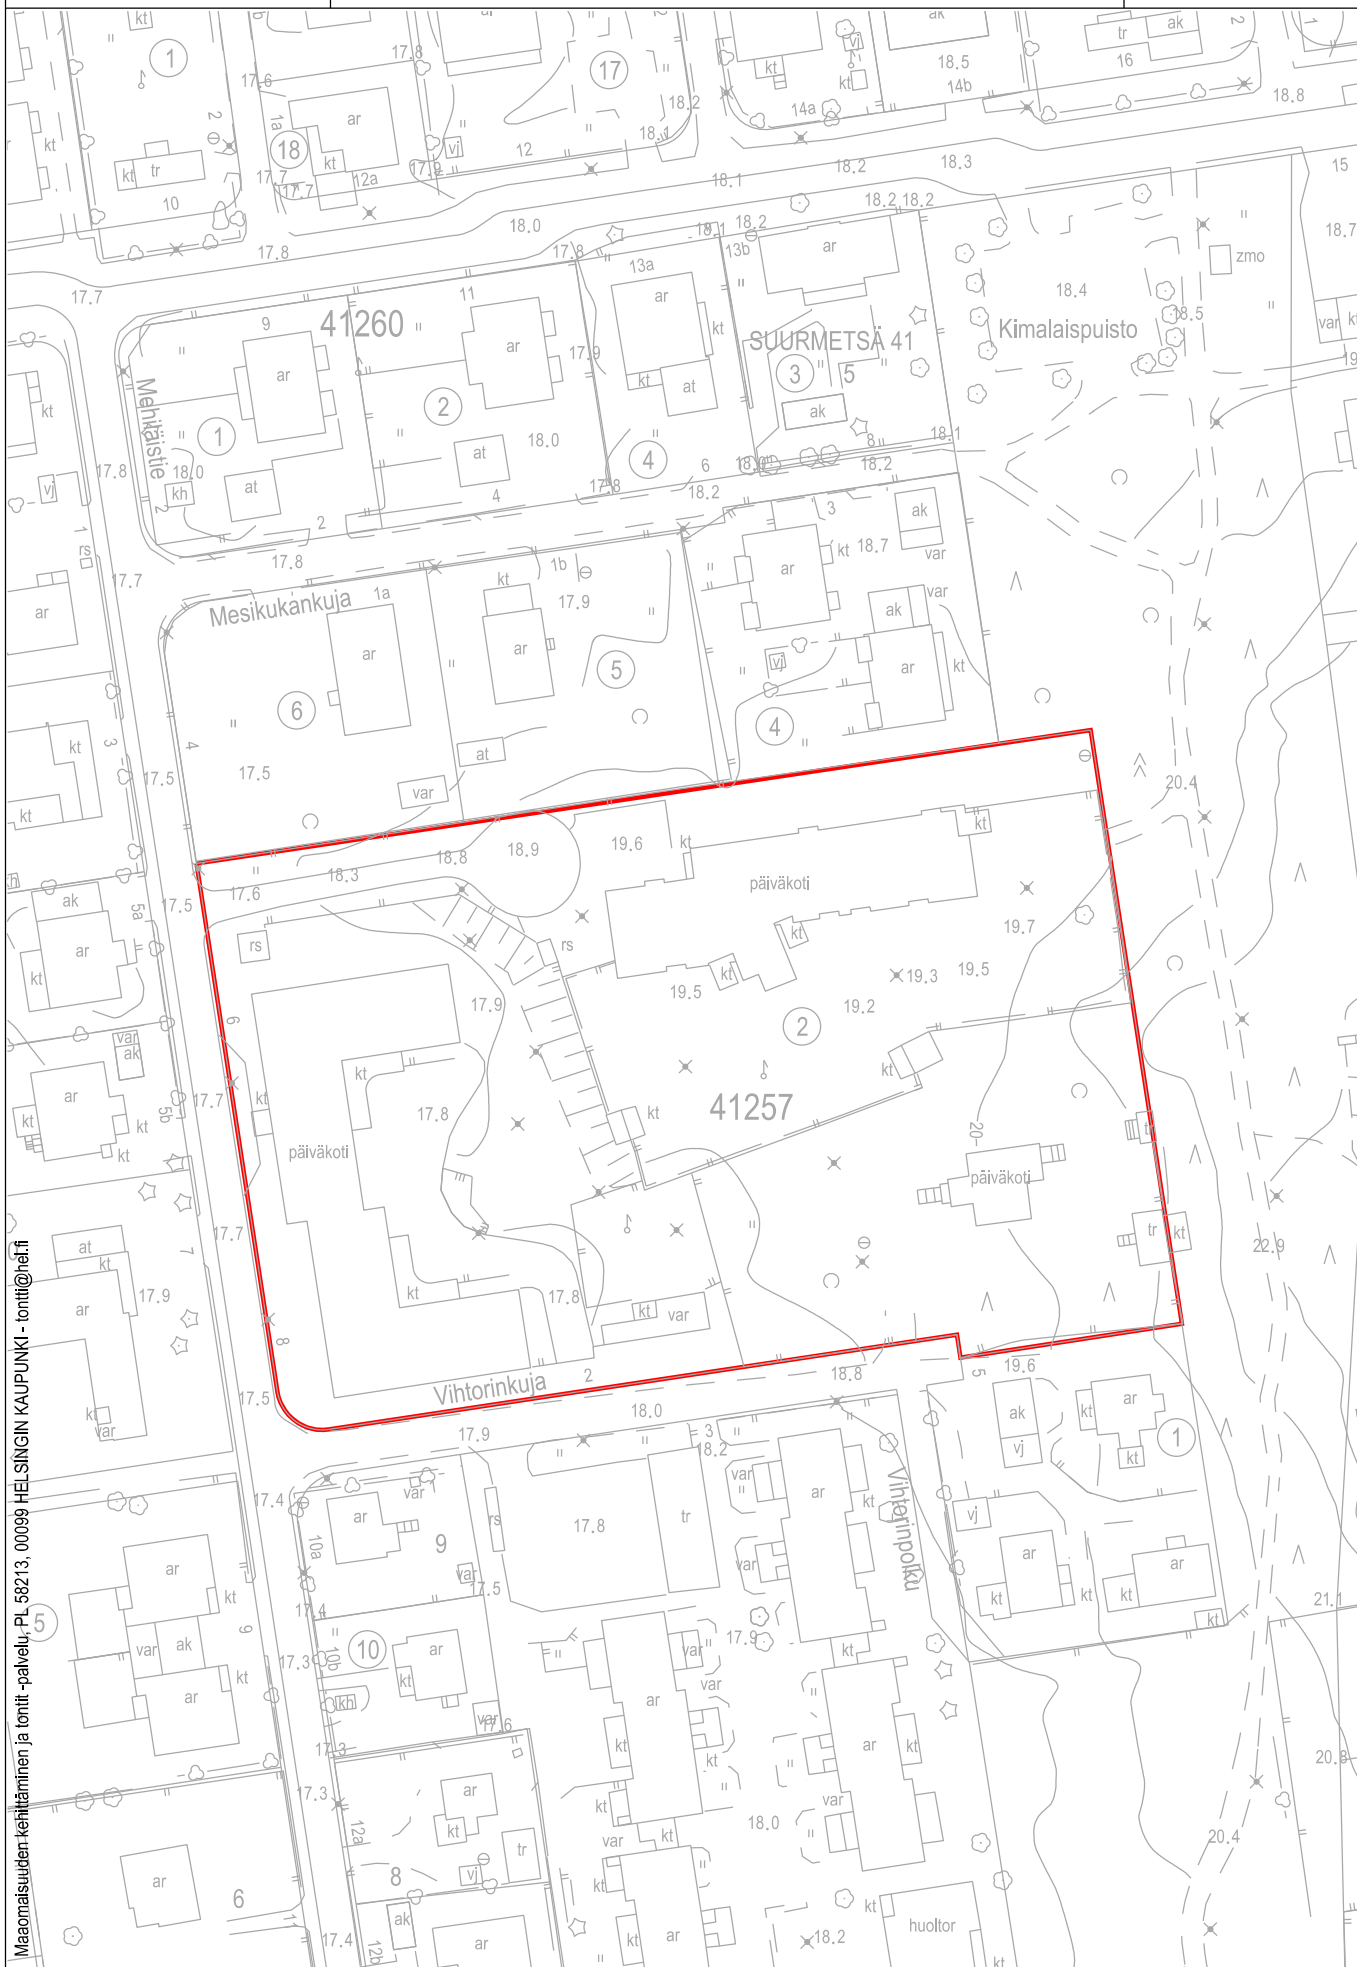

Helsinki

Sisältö:

34 Pakila, Lähdepolku 5
(YS) 34136/3

KARTTA

TONTTI

Mittakaava:

1:1000

23.11.2023 / 6000_Liittekar.3d

Helsinki

Sisältö:

38 Malmi, Heinäpellonpolku 4
(YS) 38112/18

23.11.2023 / 6000_liittekar.3d

KARTTA

TONTTI

Mittakaava:

1:1000

Sisältö: 41 Suurmetsä, Puistola, Mehiläistie 6-8
(YOS) 41257/2

KARTTA

TONTTI

Mittakaava:

1:1000

23.11.2023 / 6000_liittekar.3d

Maomaisuuden kehittäminen ja tontti-palvelu, PL 58213, 00099 HELSINGIN KAUPUNKI - tontti@helsinki.fi