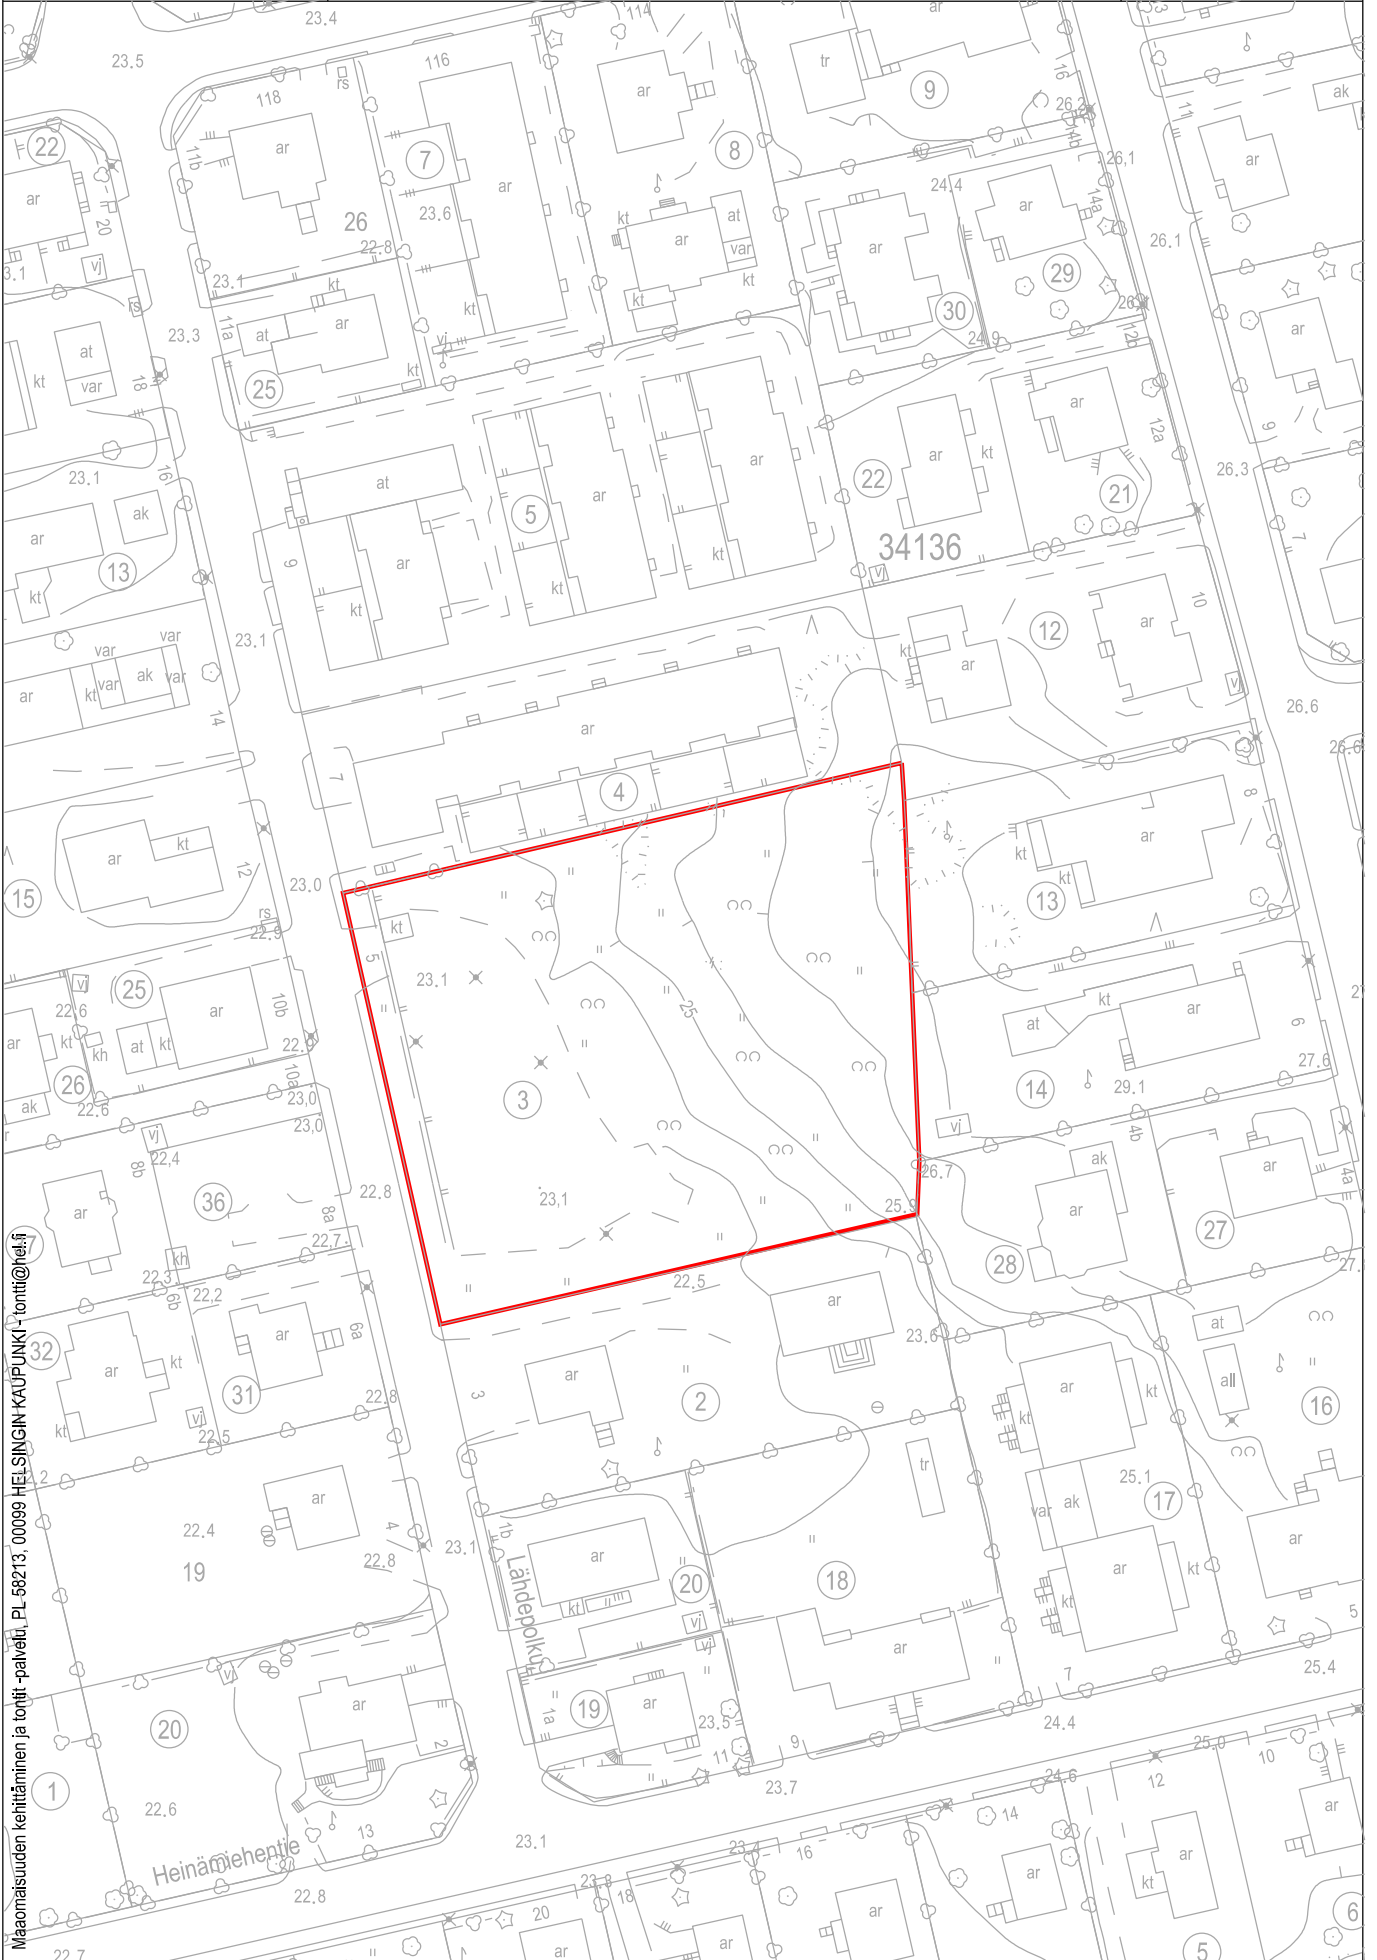

Helsinki

Sisältö:

34 Pakila, Lähdepolku 5
(YS) 34136/3

KARTTA

TONTTI

Mittakaava:

1:1000

23.11.2023 / 6000_Liittekar.3d

Helsinki

Sisältö:

38 Malmi, Heinäpellonpolku 4
(YS) 38112/18

23.11.2023 / 6000_liittekar.3d

KARTTA

TONTTI

Mittakaava:

1:1000

Maaomaisuuden kehittäminen ja tontti- ja palvelu, PL 58213, 00089 HELSINGIN KAUPUNKI-tontti@helsinki.fi

Helsinki

Sisältö:

39 Tapanila, Tapaninkylä, Aapontie 16
(YL) 39244/8

KARTTA

TONTTI

Mittakaava:

1:1000