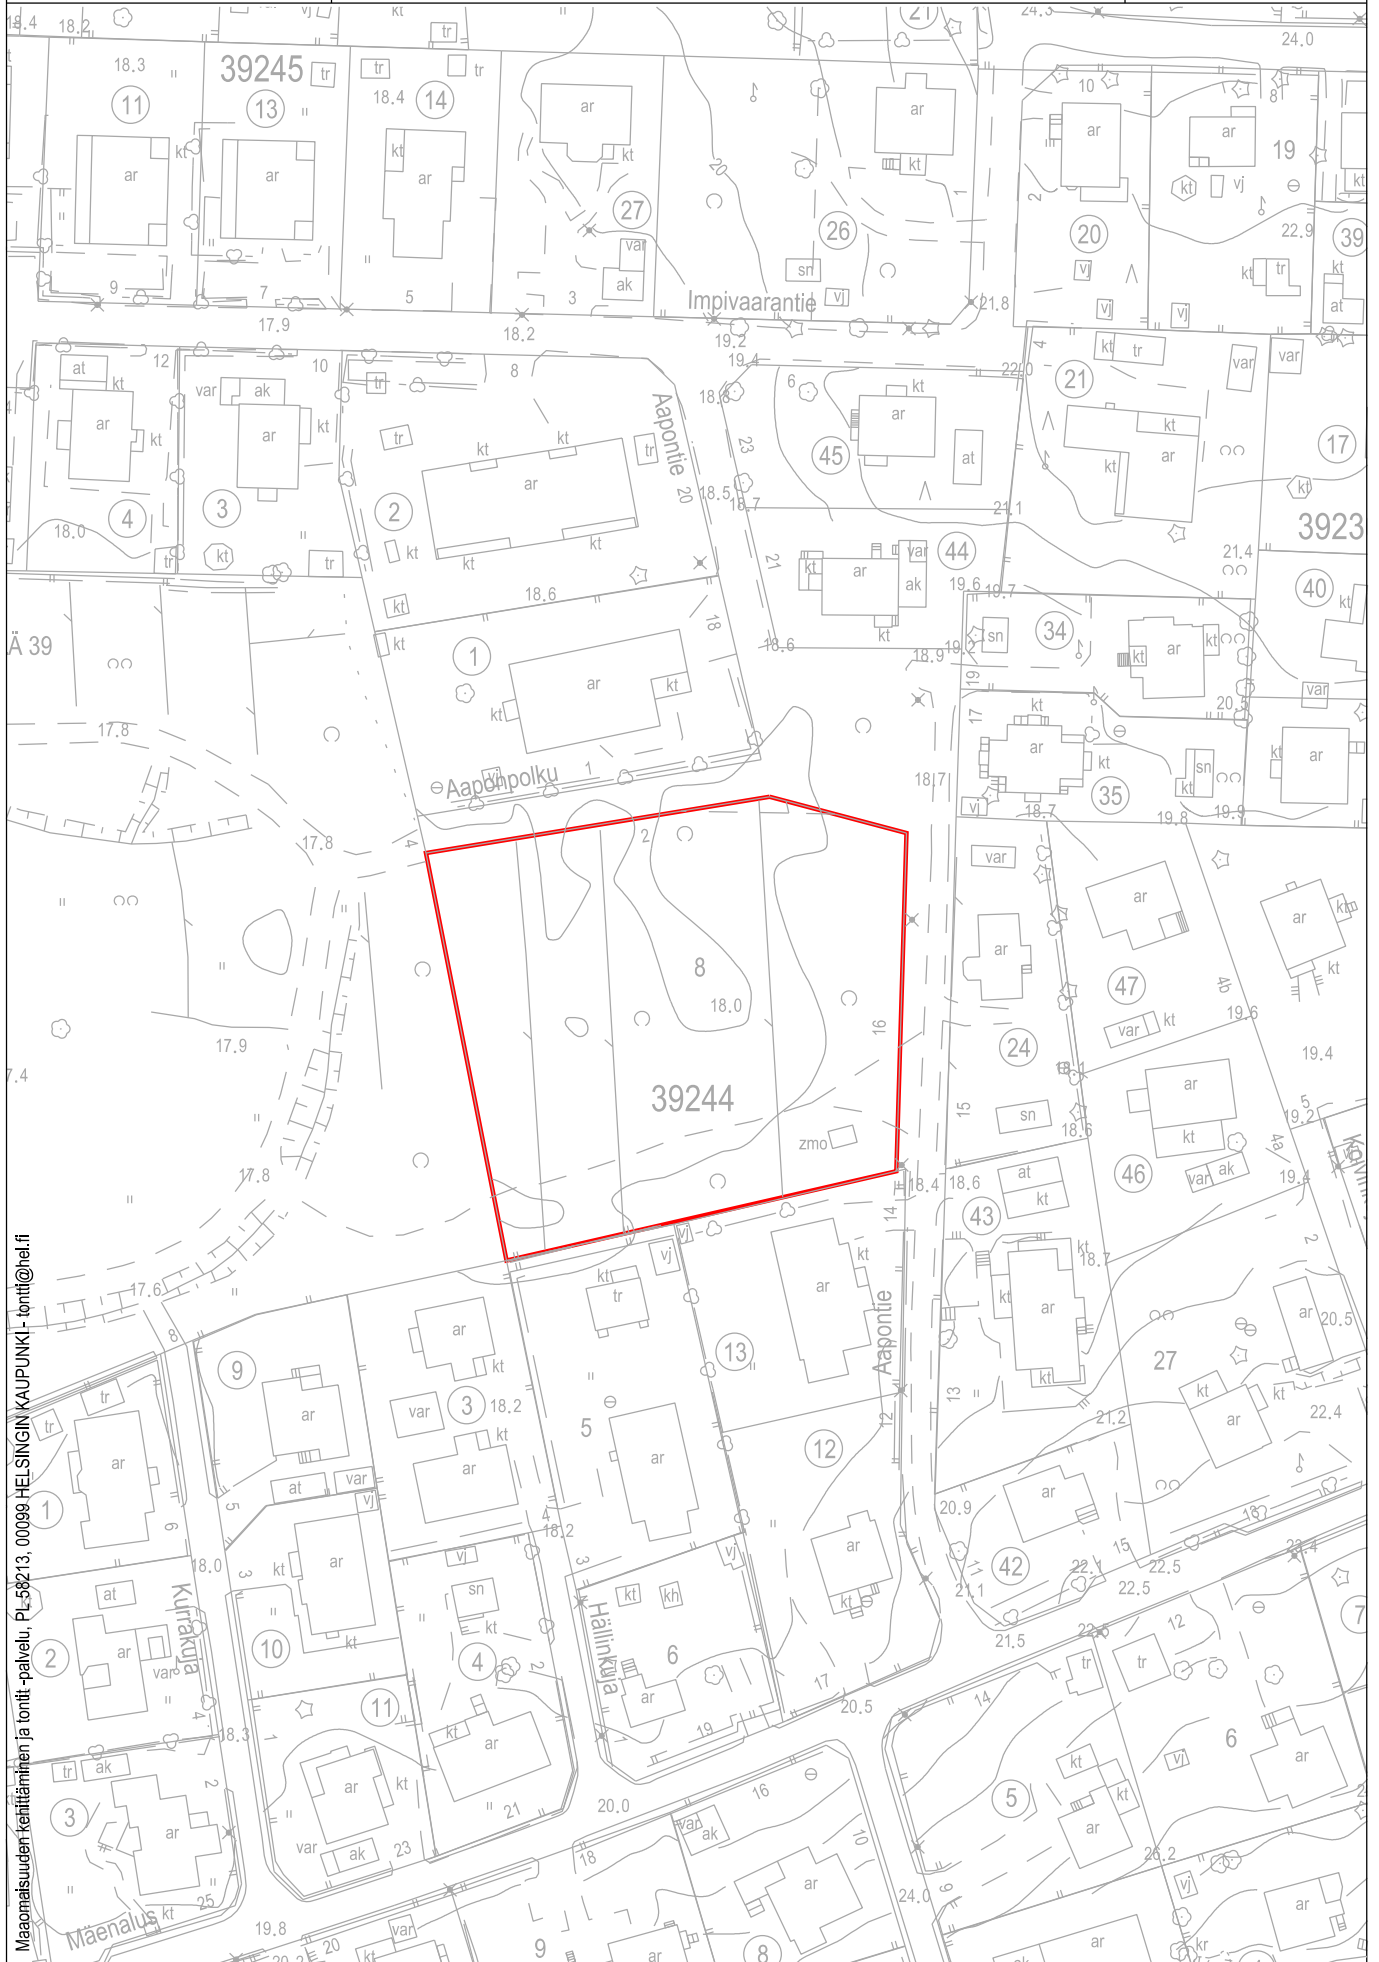

Helsinki

Sisältö:

39 Tapanila, Tapaninkylä, Aapontie 16
(YL) 39244/8

KARTTA

TONTTI

Mittakaava:

1:1000

23.11.2023 / 6000_liittekar.3d

Maanomaisuuden kehittäminen ja tontti -palvelu, PL 58213, 00099 HELSINGIN KAUPUNKI - tontti@hel.fi