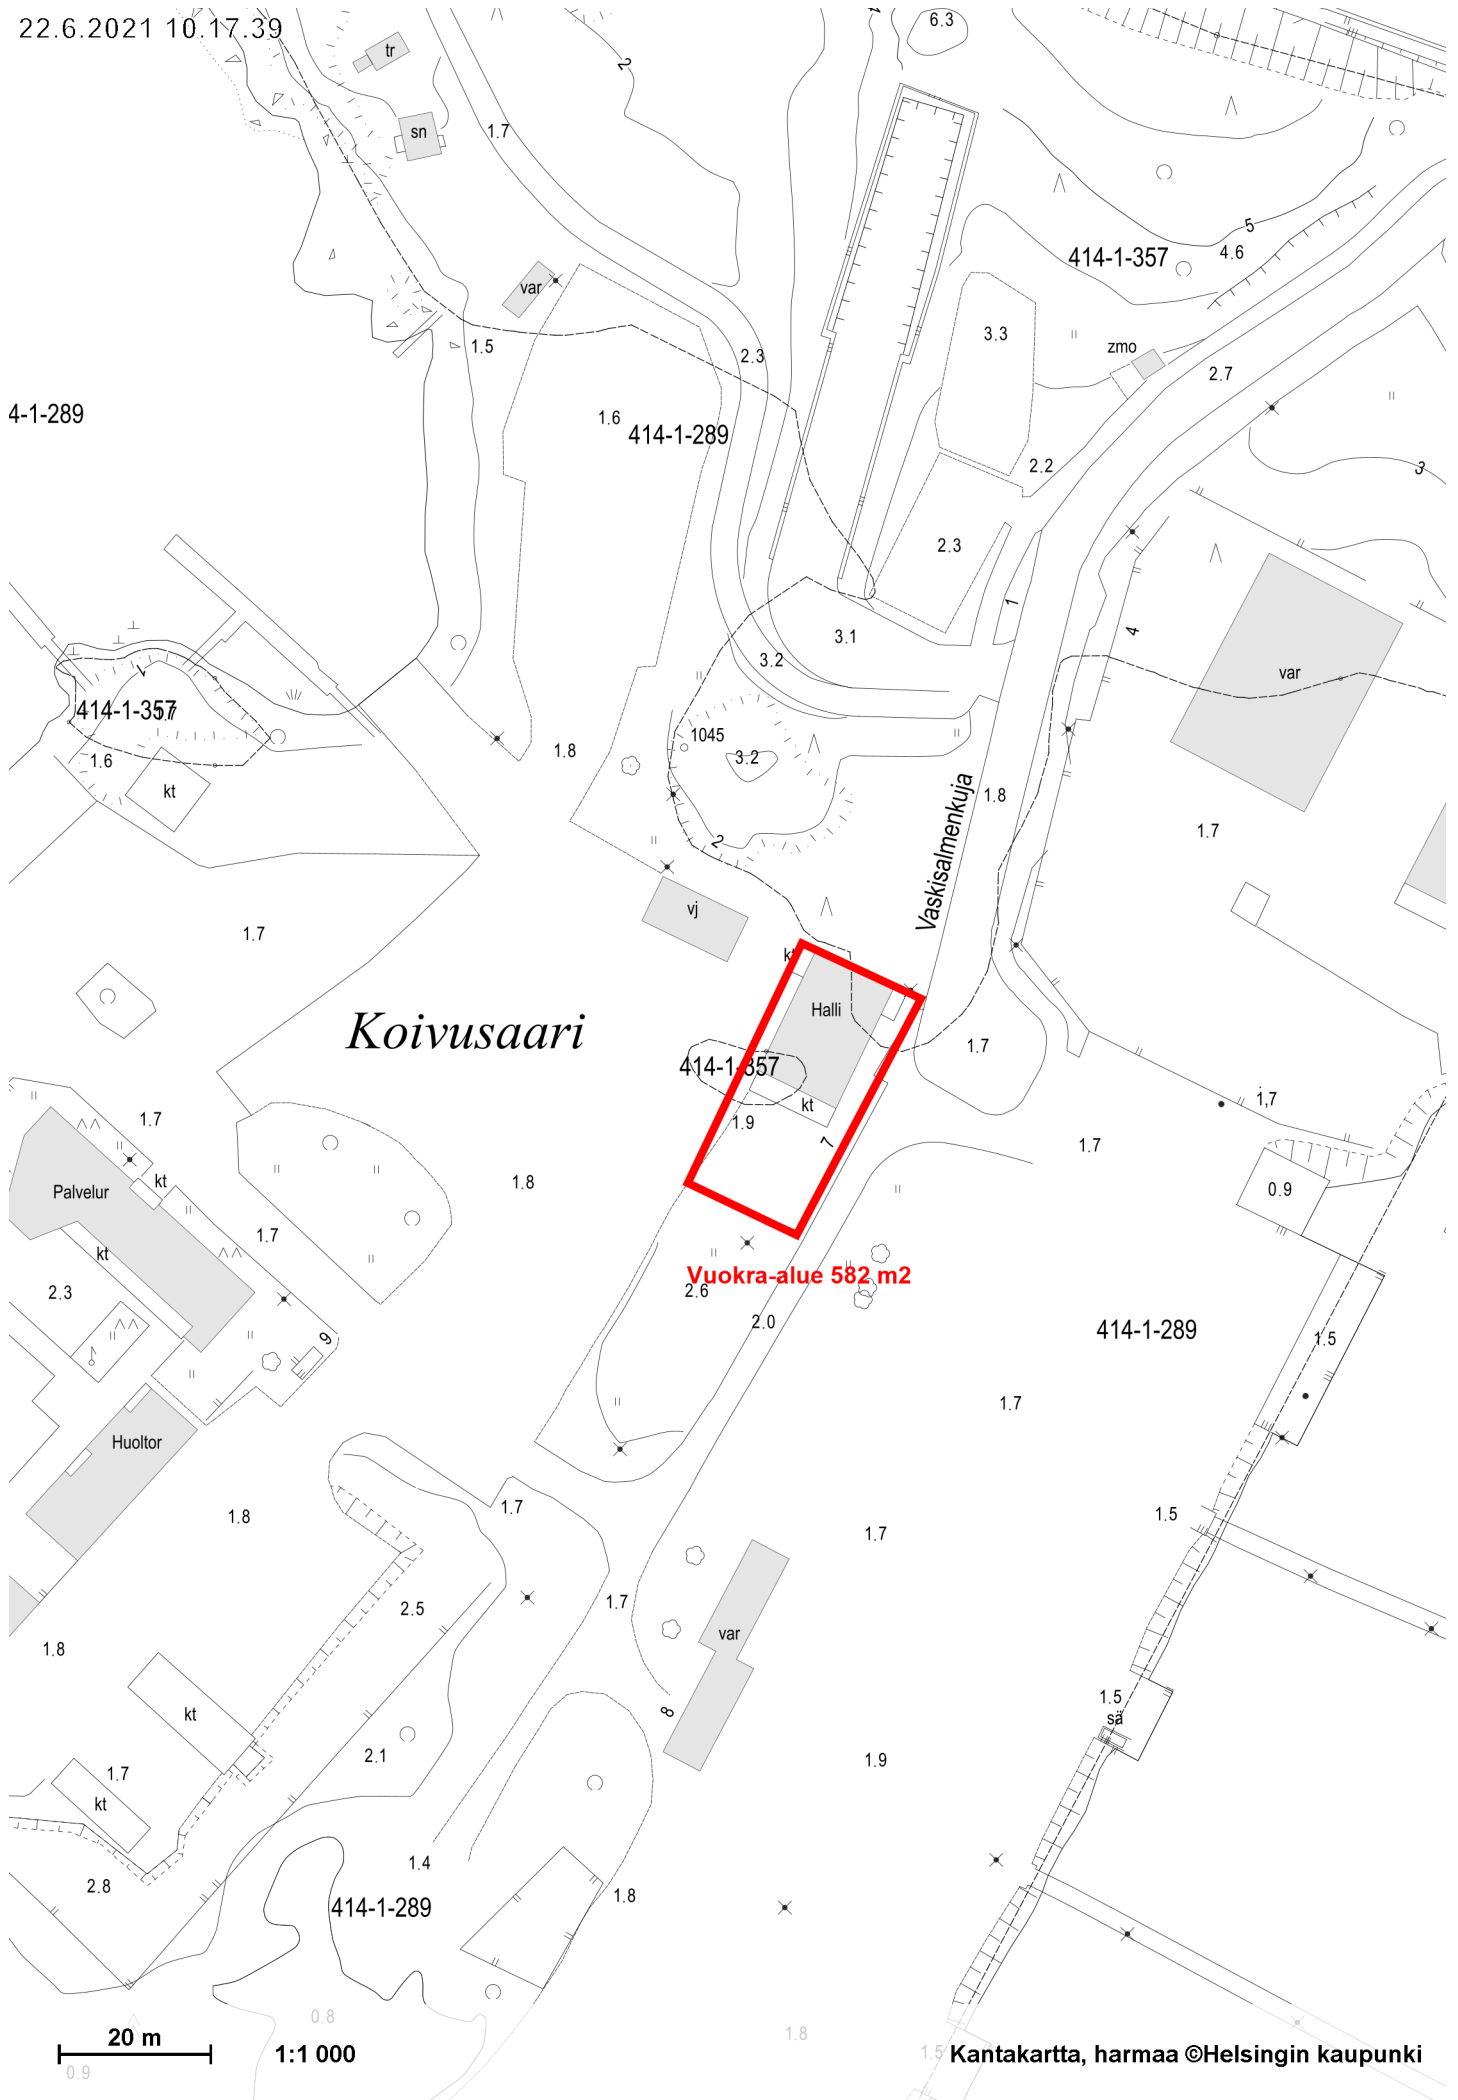

4-1-289

Koivusaari

414-1-357

Vuokra-alue 582 m2

414-1-357

414-1-289

414-1-357

414-1-289

414-1-289

1:1 000