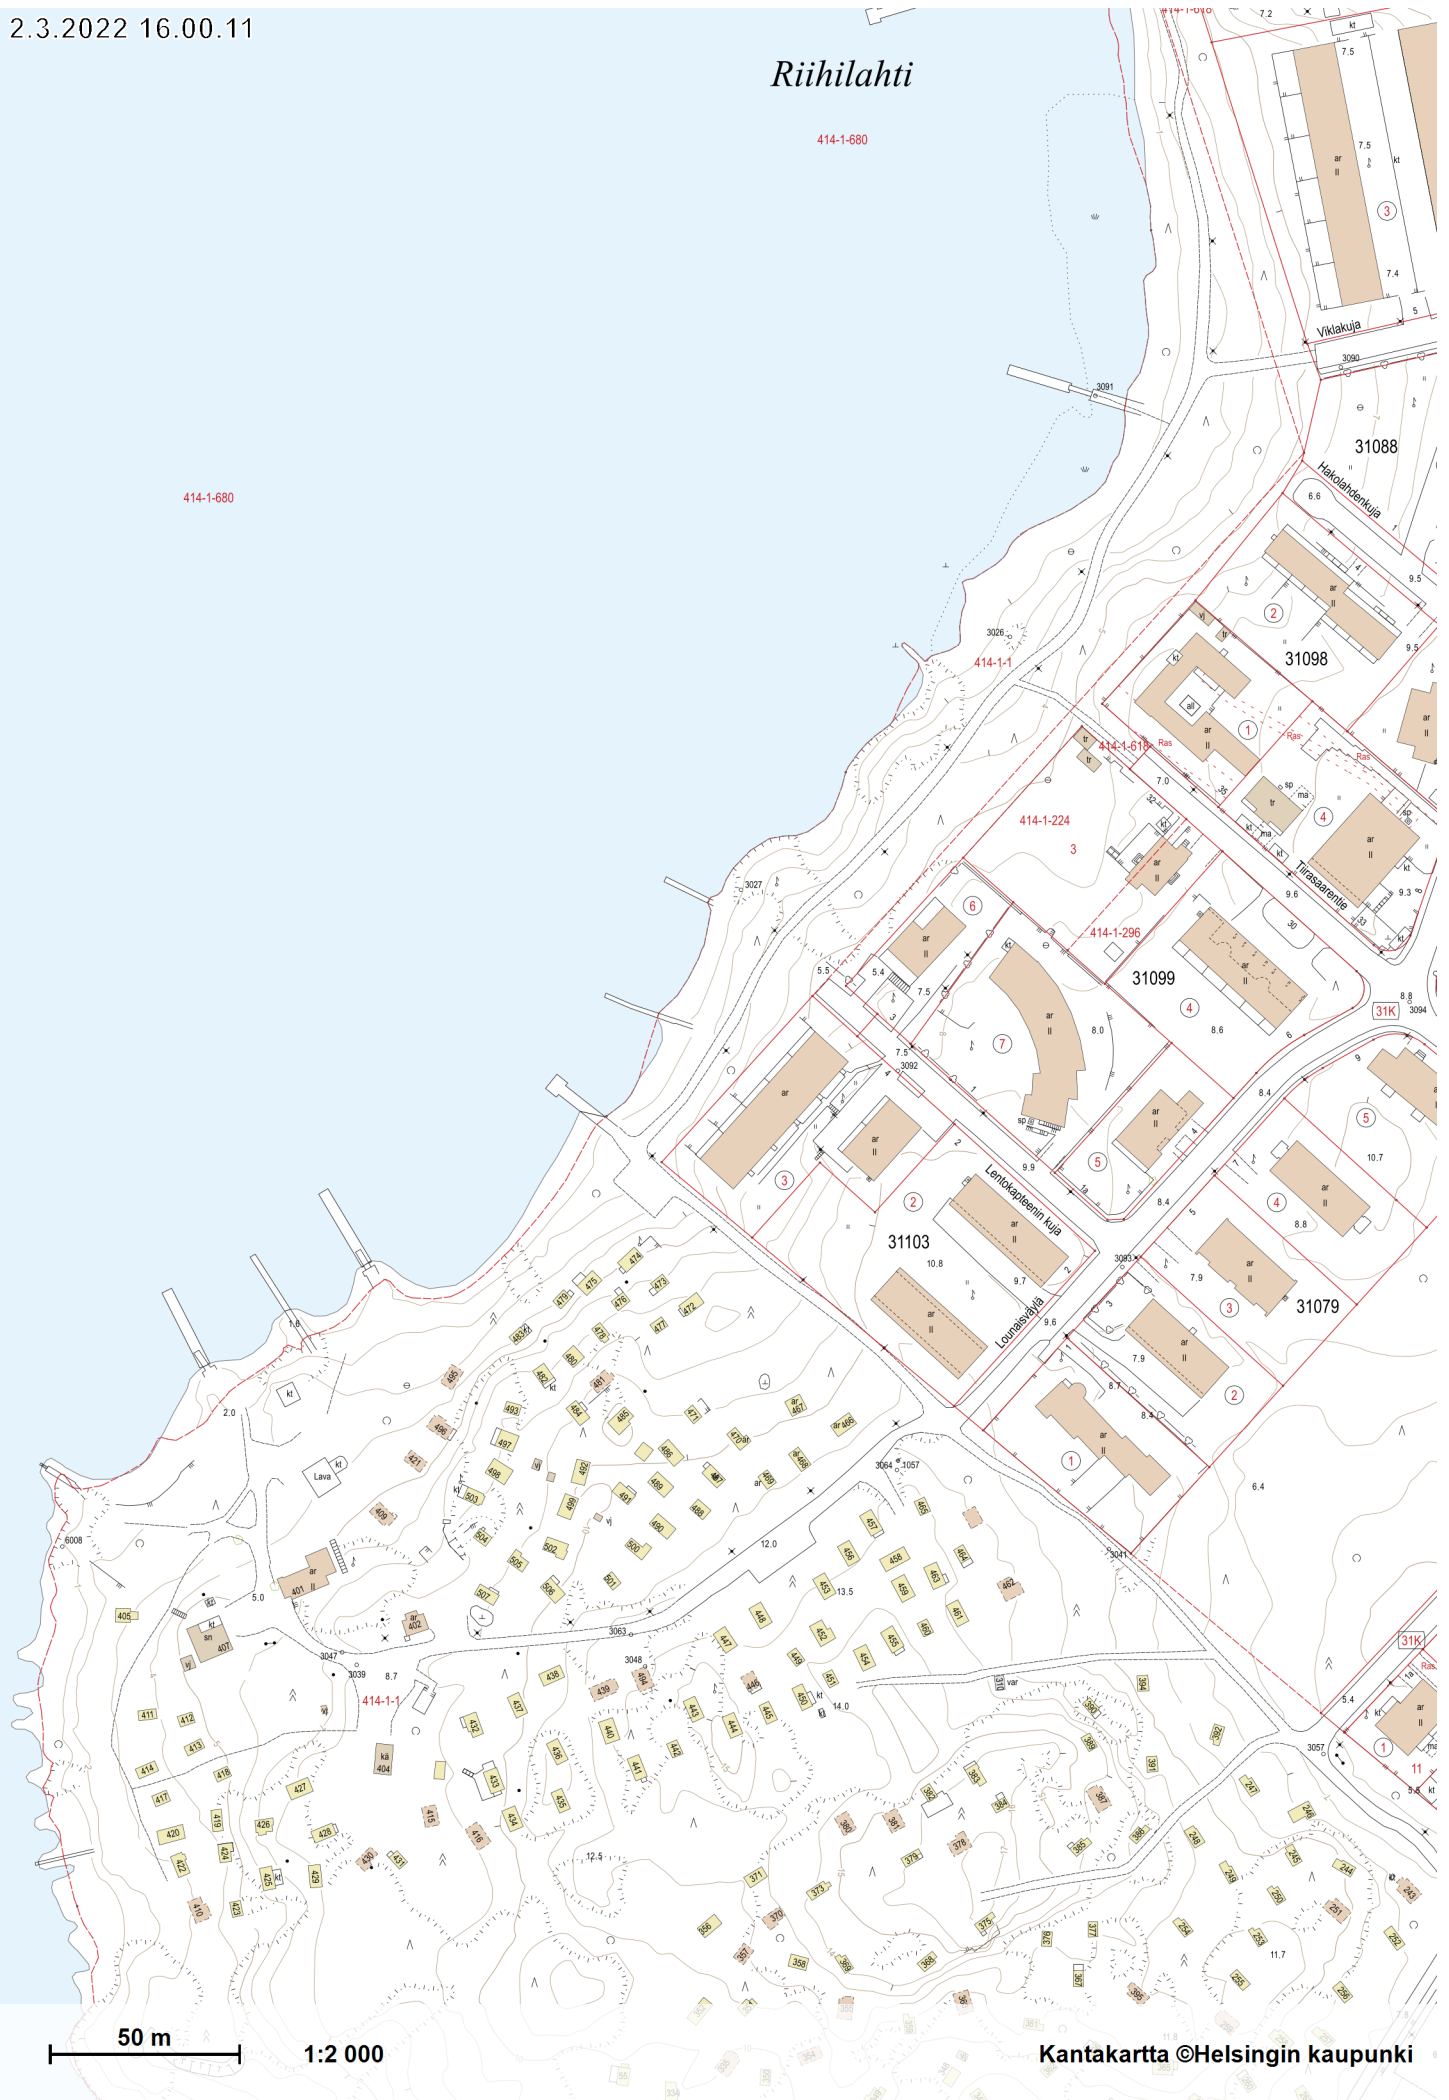

Riihilahti

50 m 1:2 000