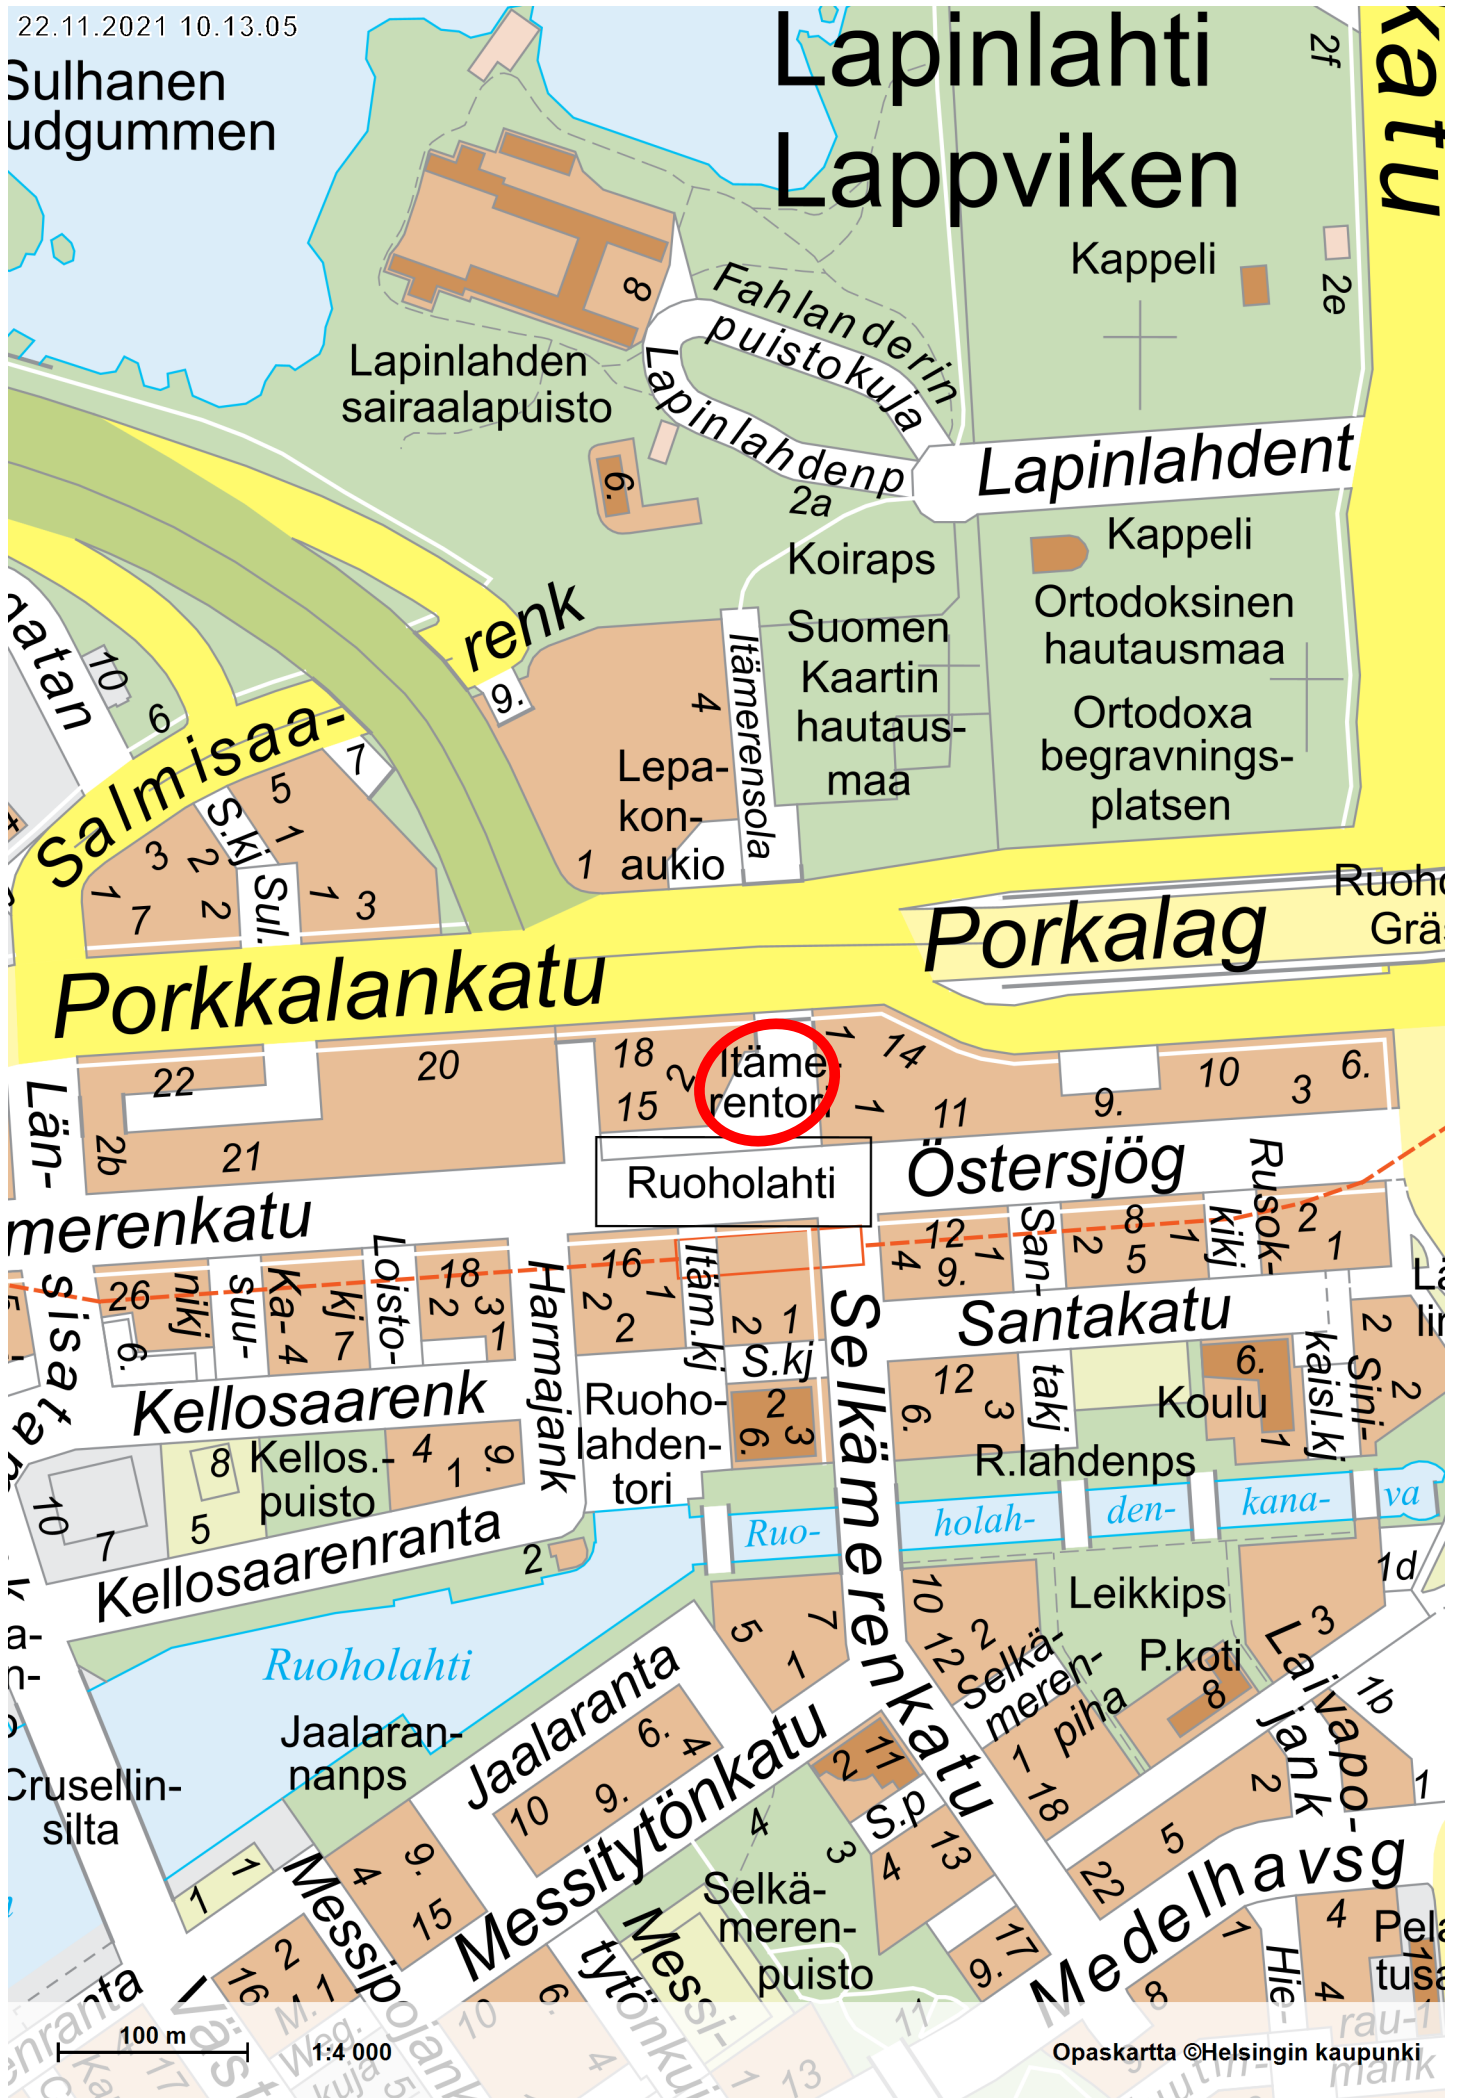

Sulhanen
udgummen

Lapinlahti Lappviken

Lapinlahden
sairaalapuisto

Fahlanderin
puistokuja
Lapinlahden

Lapinlahdent

Kappeli

Koiraps

Suomen
Kaartin
hautaus-
maa

Kappeli
Ortodoksinen
hautausmaa
Ortodoxa
begravnings-
platsen

Lepa-
kon-
1 aukio

Itämerenselkä

Porkkalag

Ruoh-
Grä

Porkkalankatu

Län-
merenkatu

Itäme-
rentori

Ruoholahti

Östersjög

Salmisaa-
renk

Kellosaarenk

Itäme-
rentori

Santakatu

Kellosaarenranta

Ruoh-
lahden-
tori

Messitytönkätu

Medelhavsg

100 m
1:4 000

Koy Itämerentori

Varausalue

20 m

1:1 000

Kantakartta, Ajantasa-aseமாகাava (maanpäällinen, väriäinen) ©Helsingin kaupunki