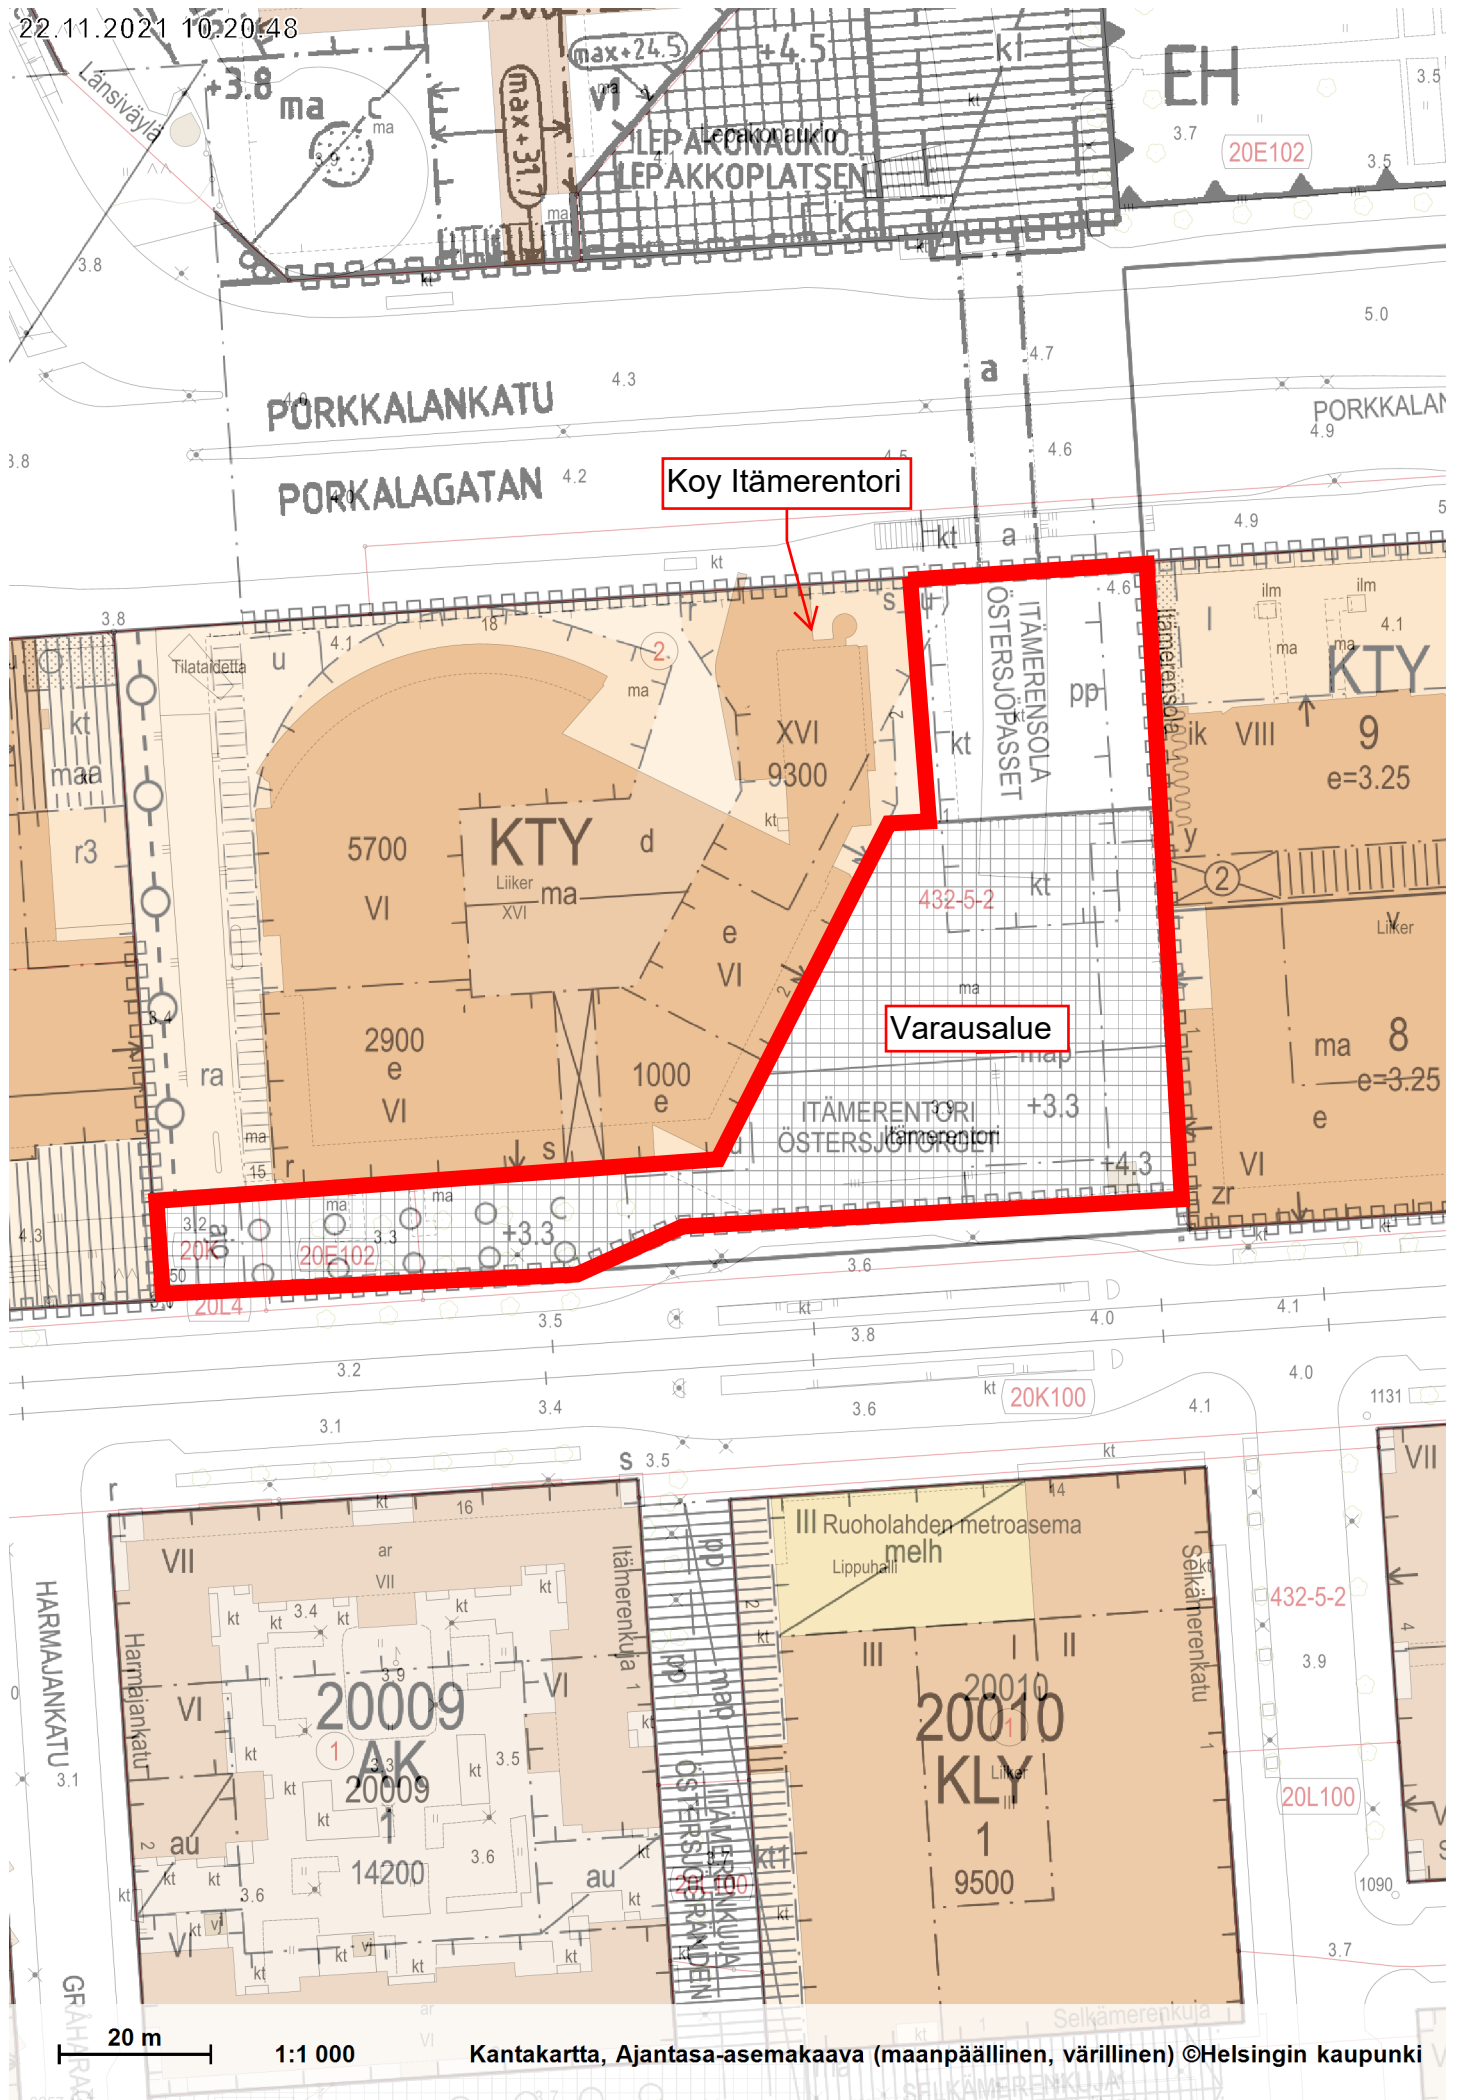

Ruoholahti

Östersjög

Salmisaa-
renk

Kellosaarenk

Itäme-
rentori

Santakatu

Kellosaarenranta

Ruoh-
lahden-
tori

R.lahdenps

Ruoholahti

Jaalaran-
ranta

Selkä-
meren-
puisto

Koulu

Leikkips

Crusellin-
silta

Messip

Messitytönkätu

Medelhavsg

100 m
1:4 000

Koy Itämerentori

Varausalue

20 m

1:1 000

Kantakartta, Ajantasa-aseமாகাava (maanpäällinen, väriäinen) ©Helsingin kaupunki