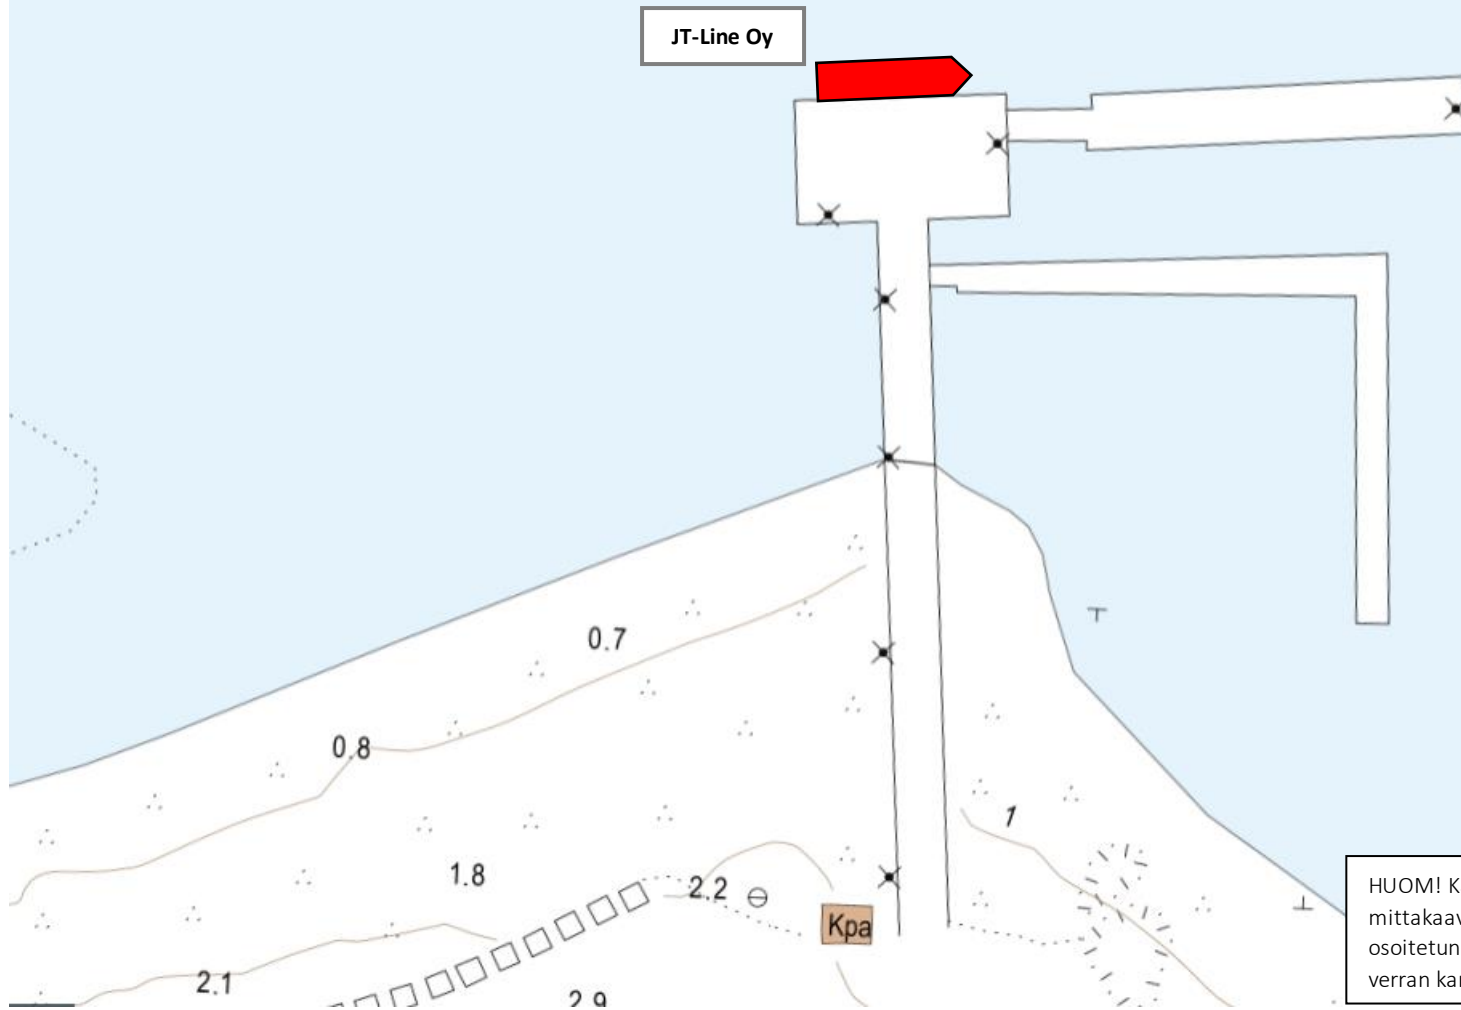

Laituri paikka, Pihlajasaari: JT-Line Oy

HUOM! Karttakuva on viitteellinen (ei mittakaavassa). Aluksen koko ja alukselle osoitetun laituritilan koko voi poiketa jonkin verran karttaan merkitystä.