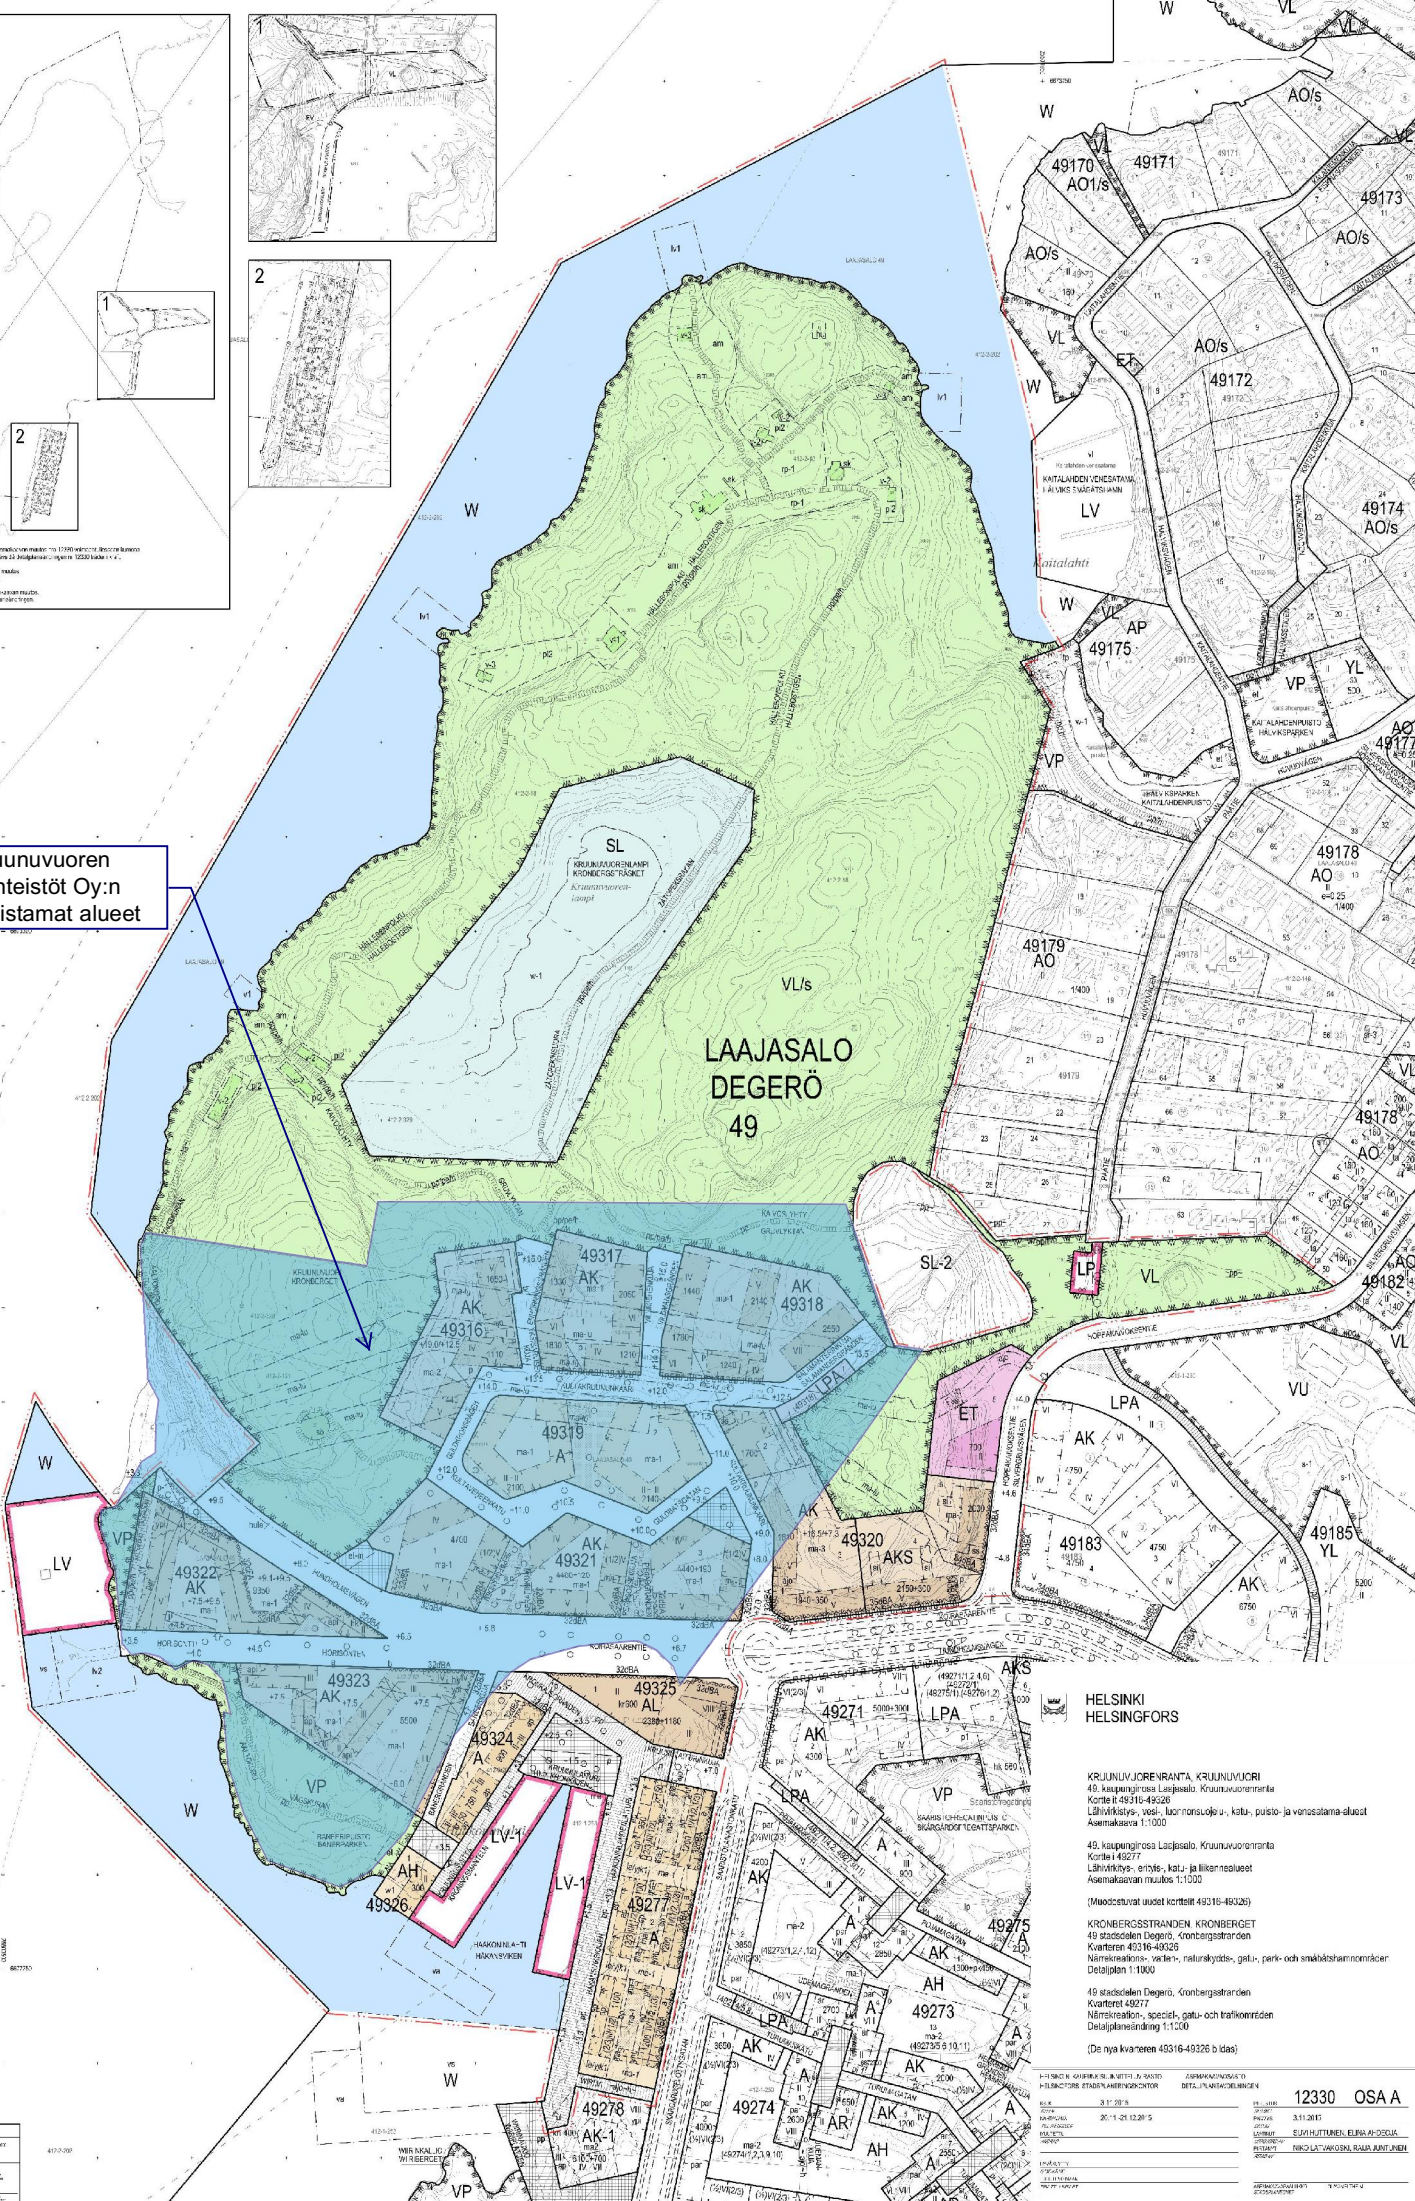

Kruunuvuoren
Kiinteistö Oy:n
omistamat alueet