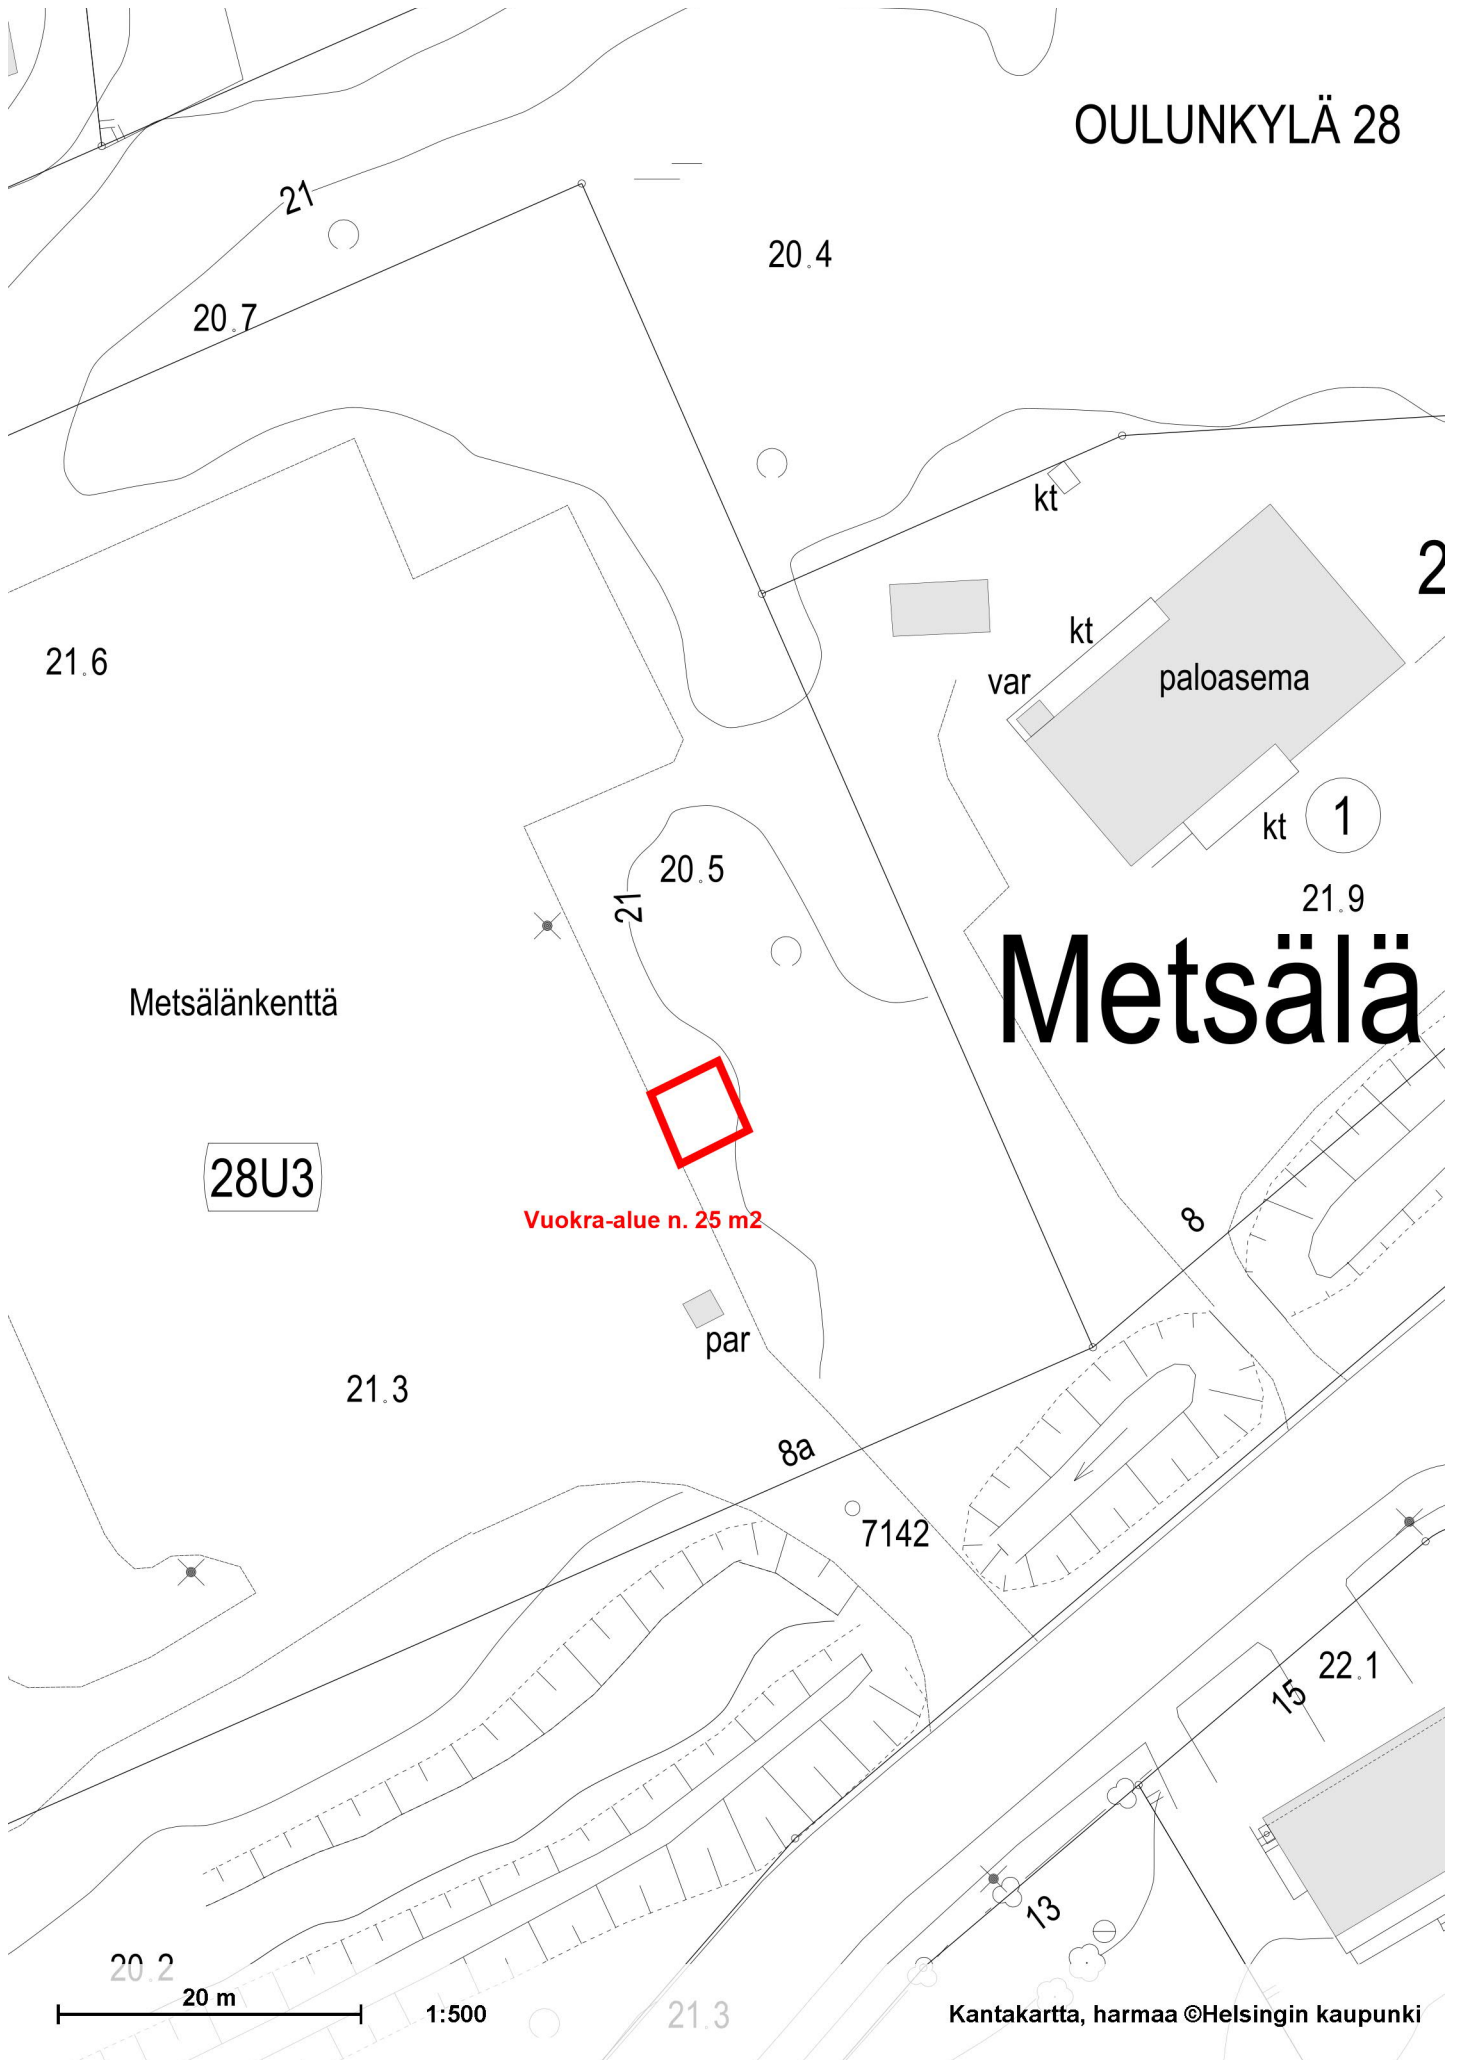

OULUNKYLÄ 28

Metsälänkenttä

28U3

Vuokra-alue n. 25 m<sup>2</sup>

Metsälä

20.2  
20 m

1:500

Kantakartta, harmaa ©Helsingin kaupunki