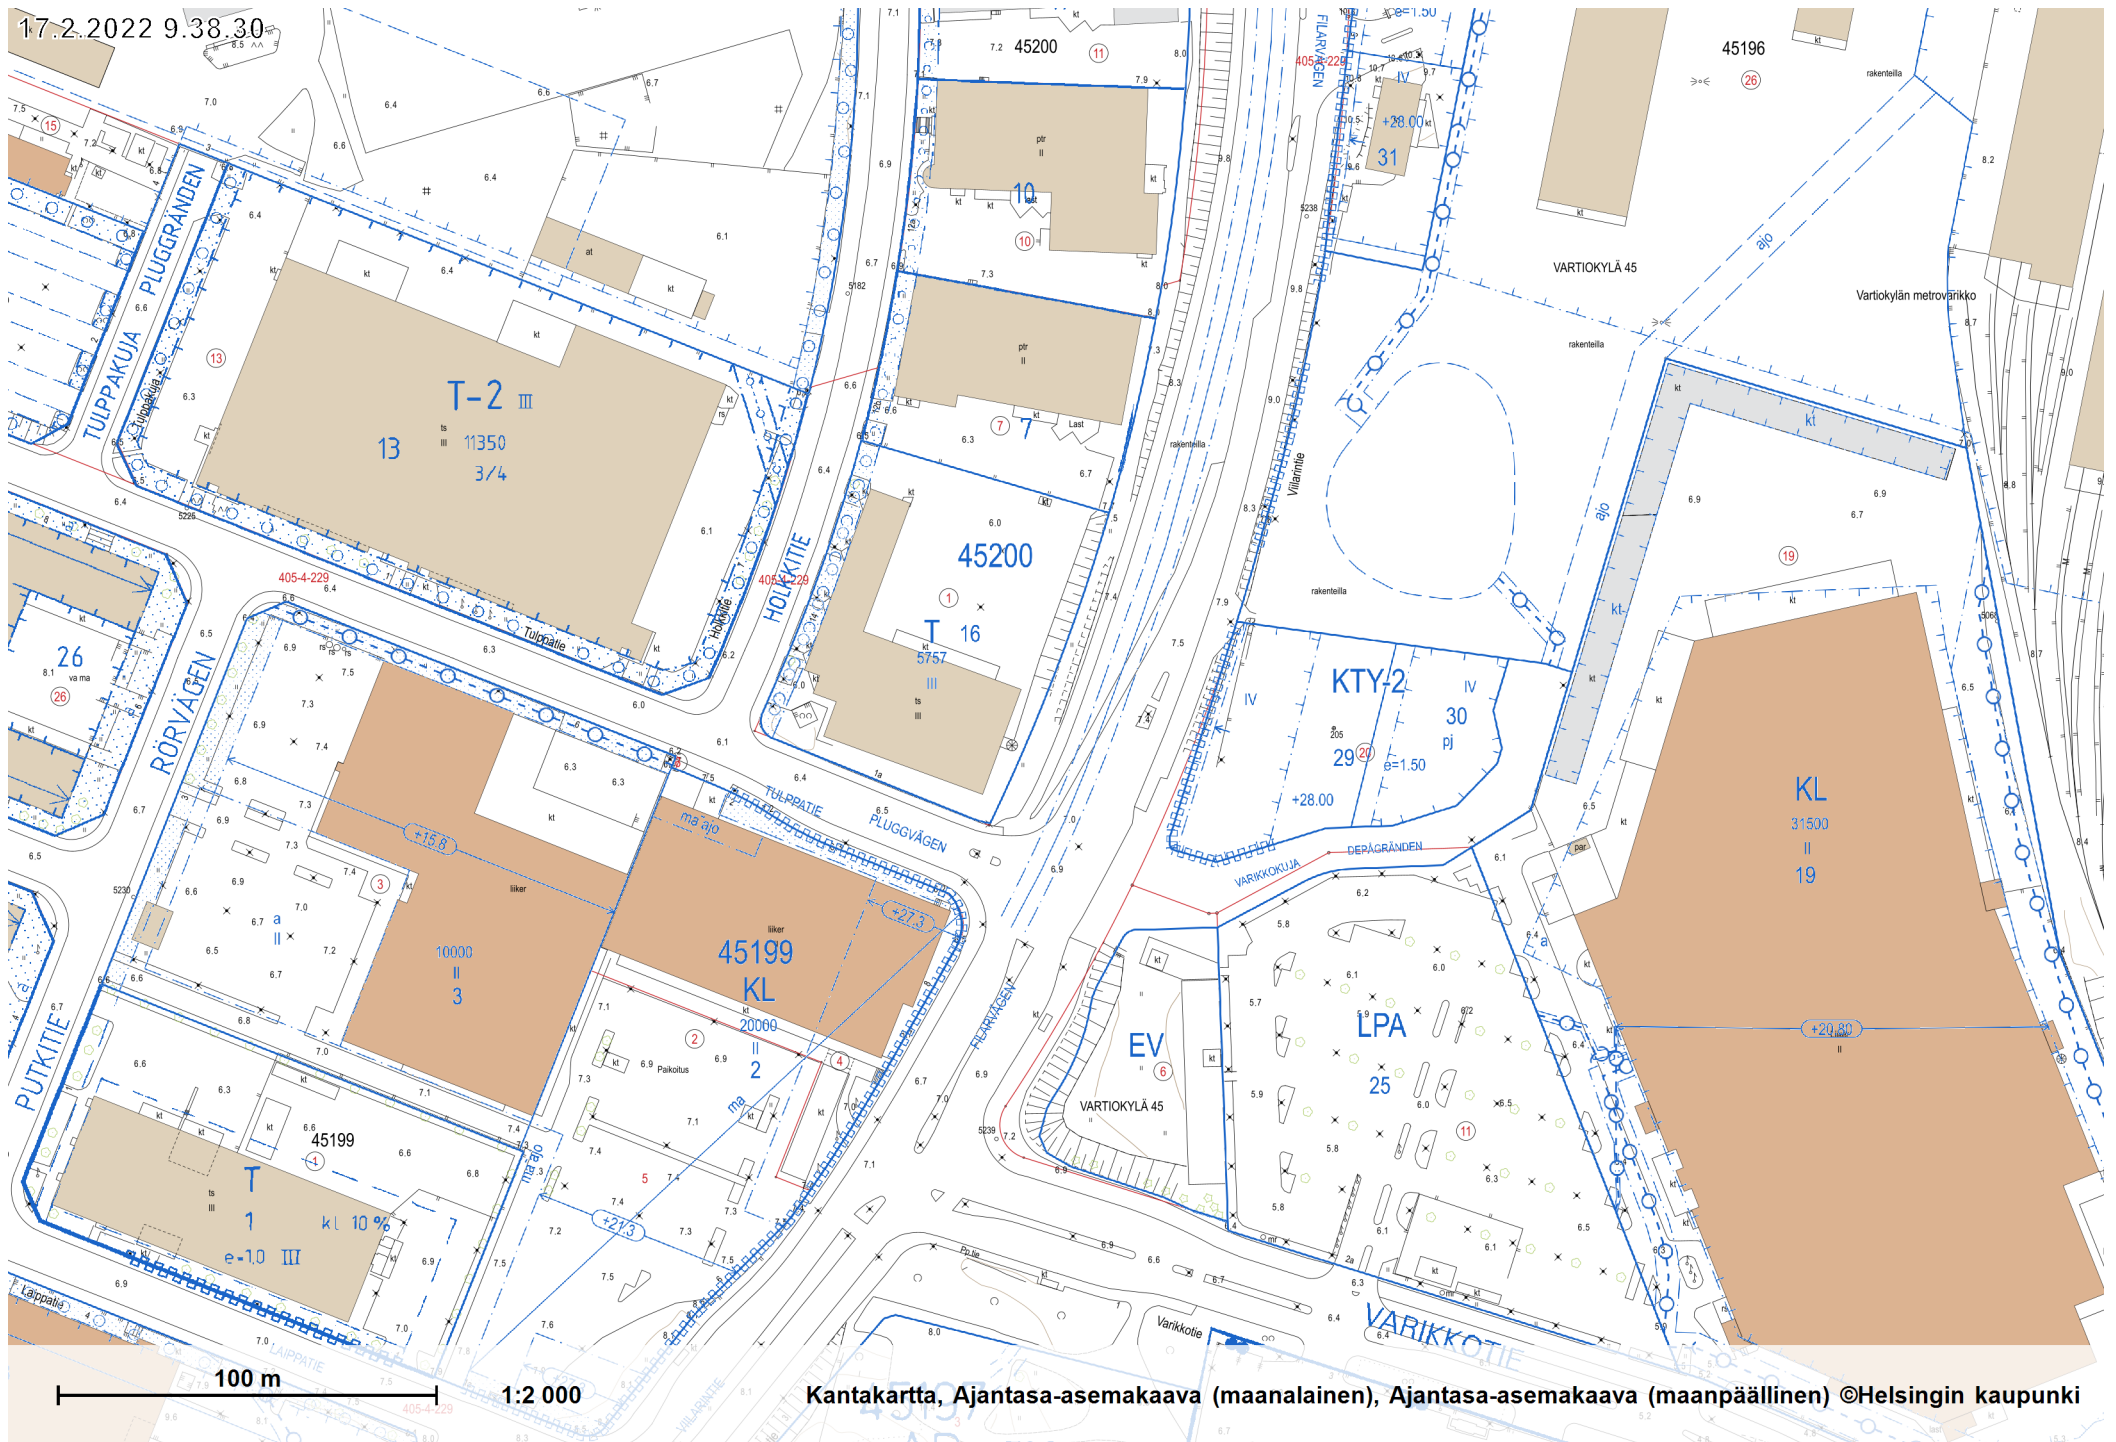

17.2.2022 9.38.30

Kantakartta, Ajantasa-asemakaava (maanalainen), Ajantasa-asemakaava (maanpäällinen) ©Helsingin kaupunki