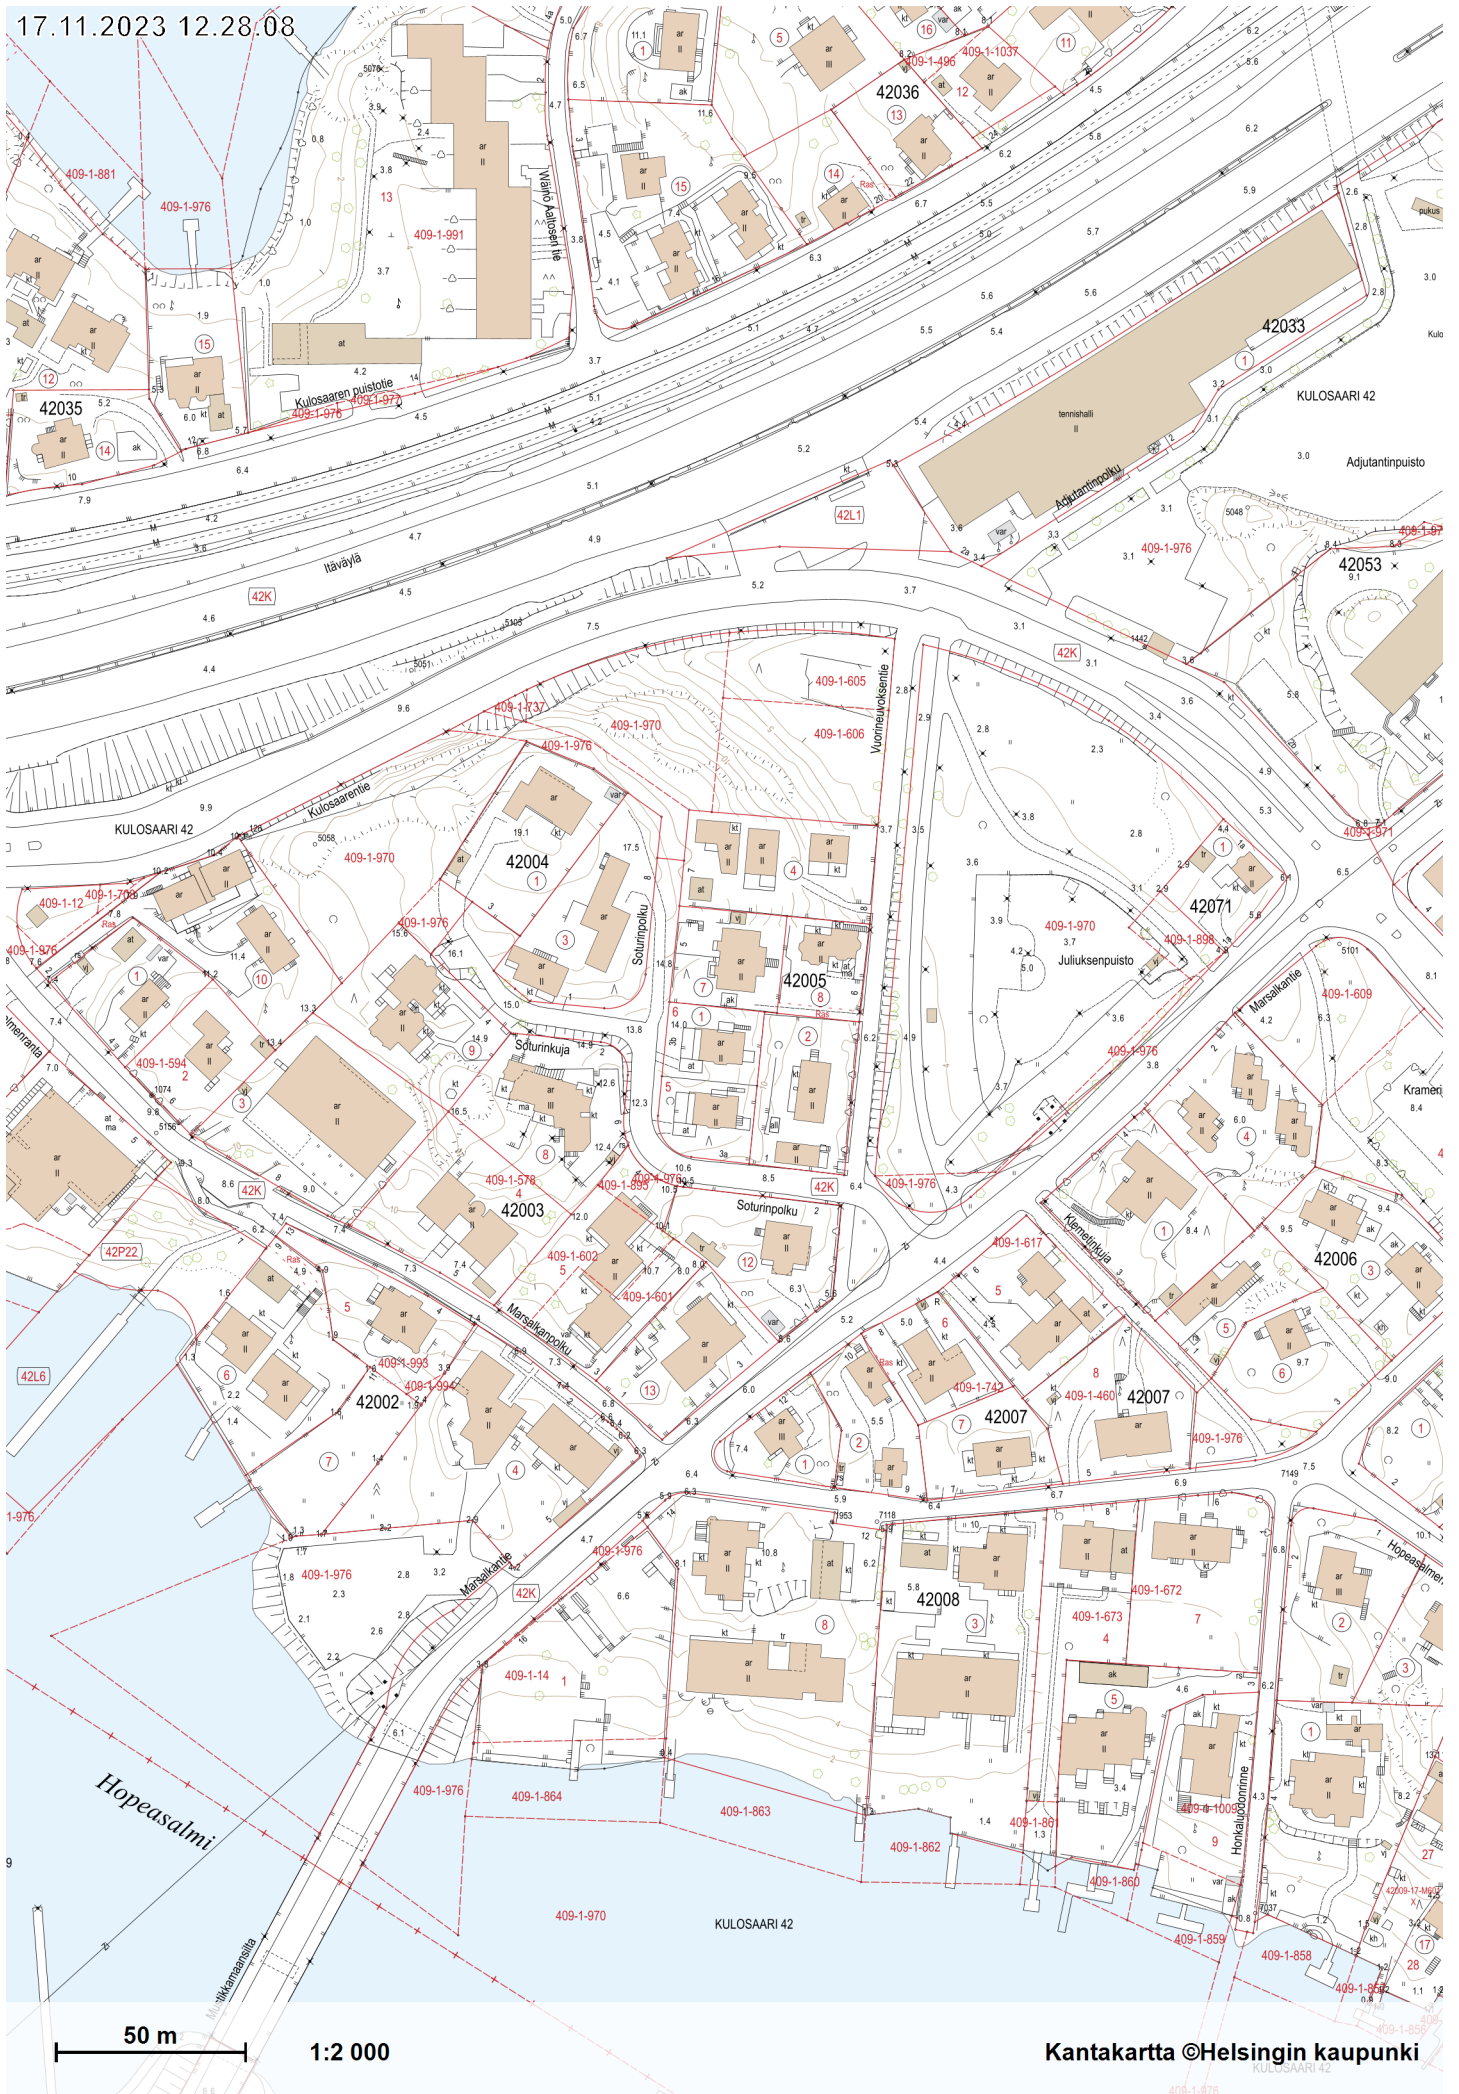

17.11.2023 12.28.08

50 m 1:2 000

Kantakartta ©Helsingin kaupunki

KULOSAARI 42

409-1-976