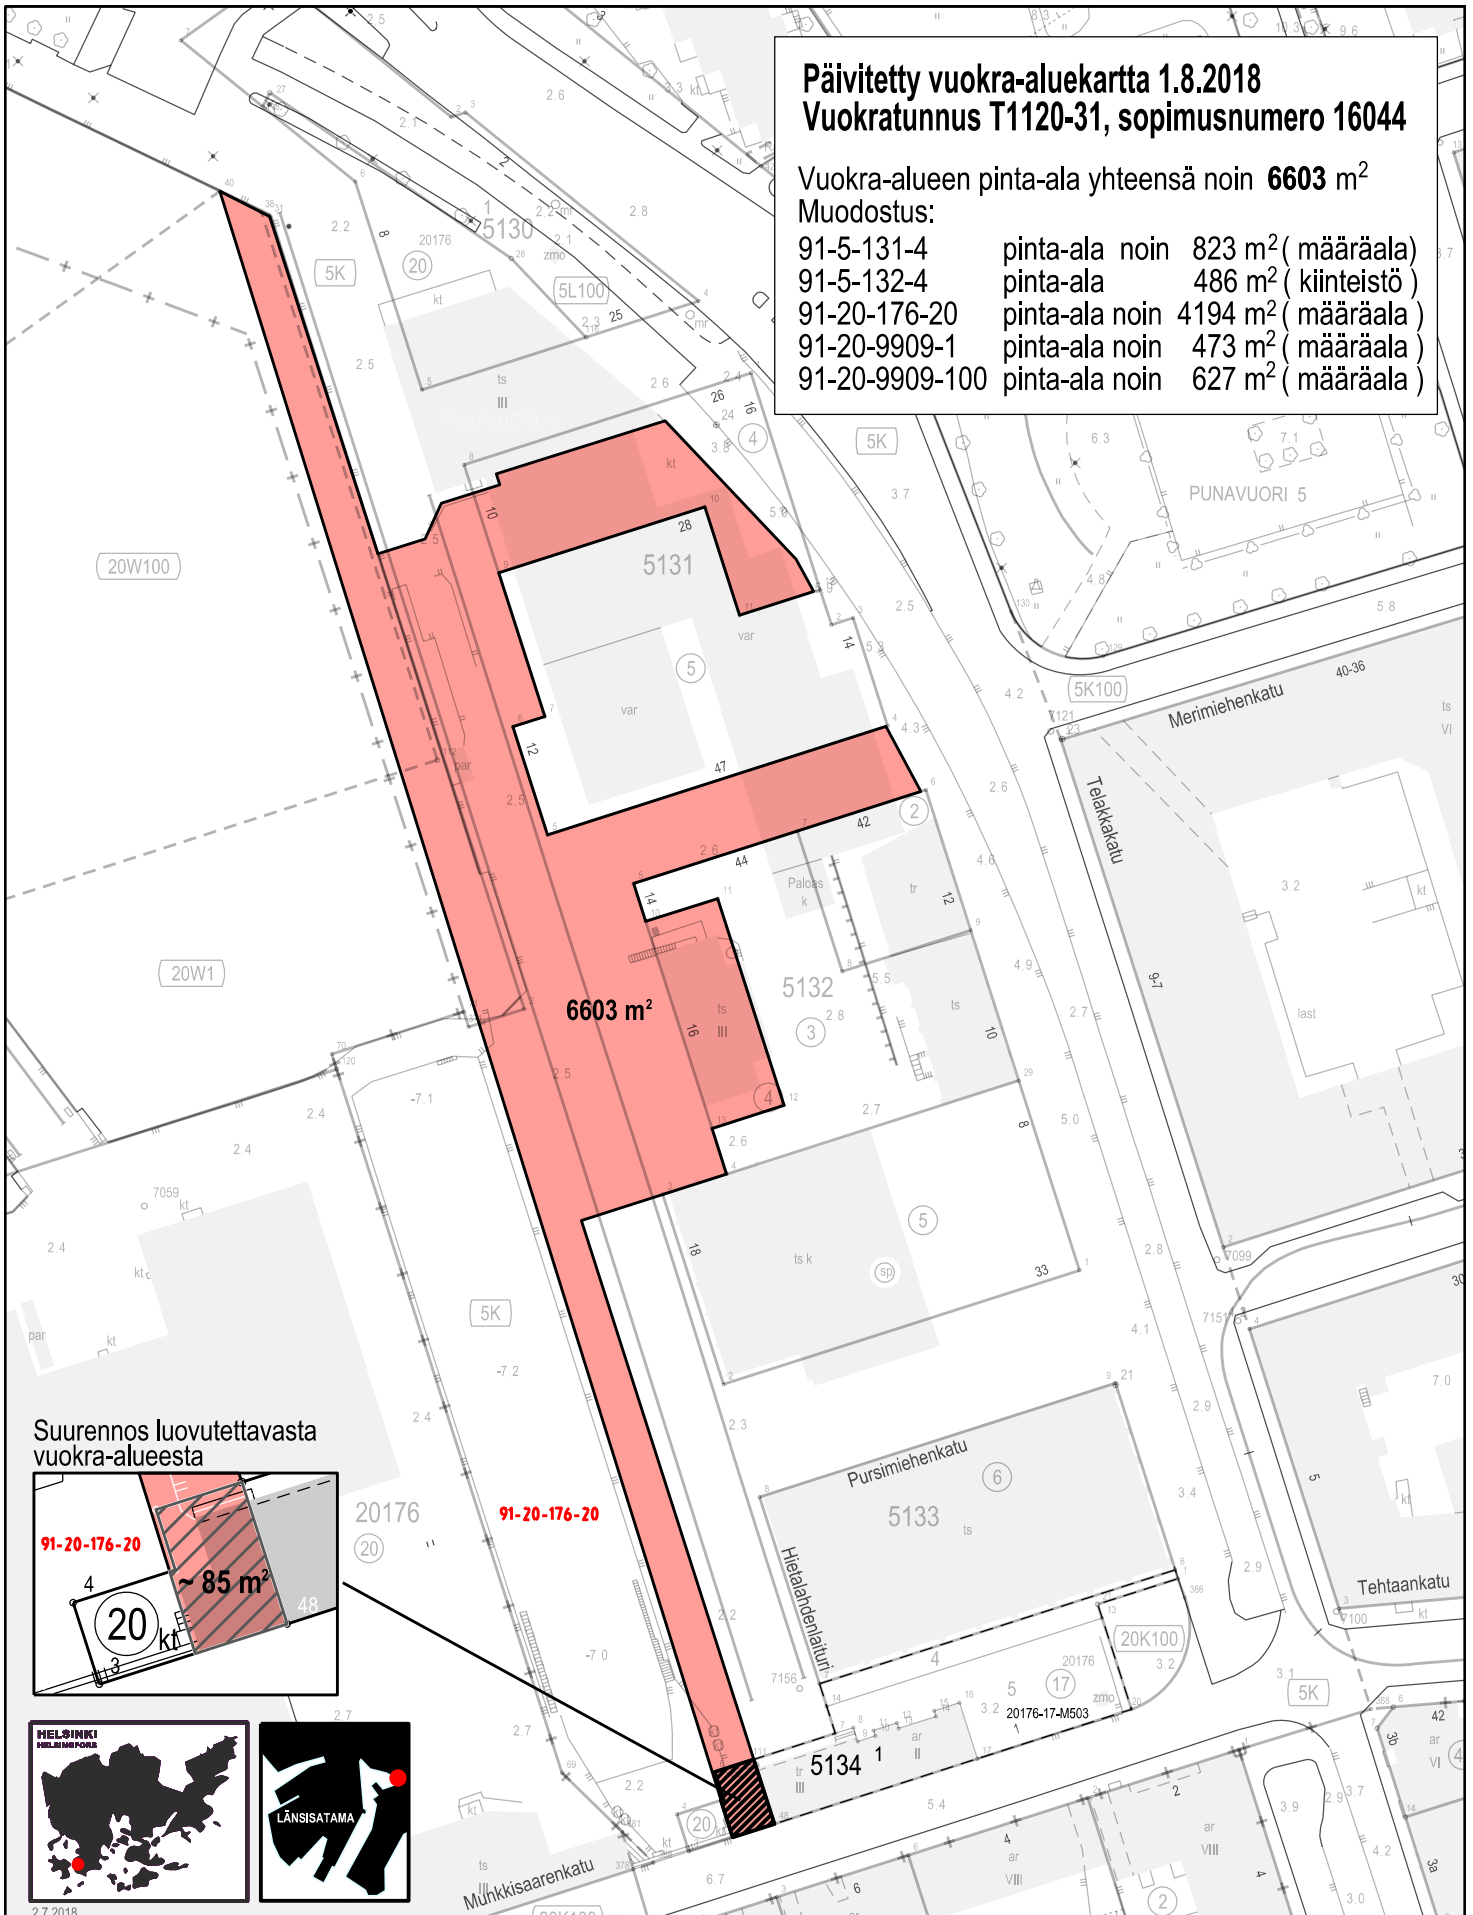

**Päivitetty vuokra-aluekartta 1.8.2018**  
**Vuokratunnus T1120-31, sopimusnumero 16044**

Vuokra-alueen pinta-ala yhteensä noin **6603 m<sup>2</sup>**

Muodostus:

91-5-131-4	pinta-ala noin	823 m <sup>2</sup>	( määräala)
91-5-132-4	pinta-ala	486 m <sup>2</sup>	( kiinteistö )
91-20-176-20	pinta-ala noin	4194 m <sup>2</sup>	( määräala )
91-20-9909-1	pinta-ala noin	473 m <sup>2</sup>	( määräala )
91-20-9909-100	pinta-ala noin	627 m <sup>2</sup>	( määräala )

Suurennos luovutettavasta vuokra-alueesta