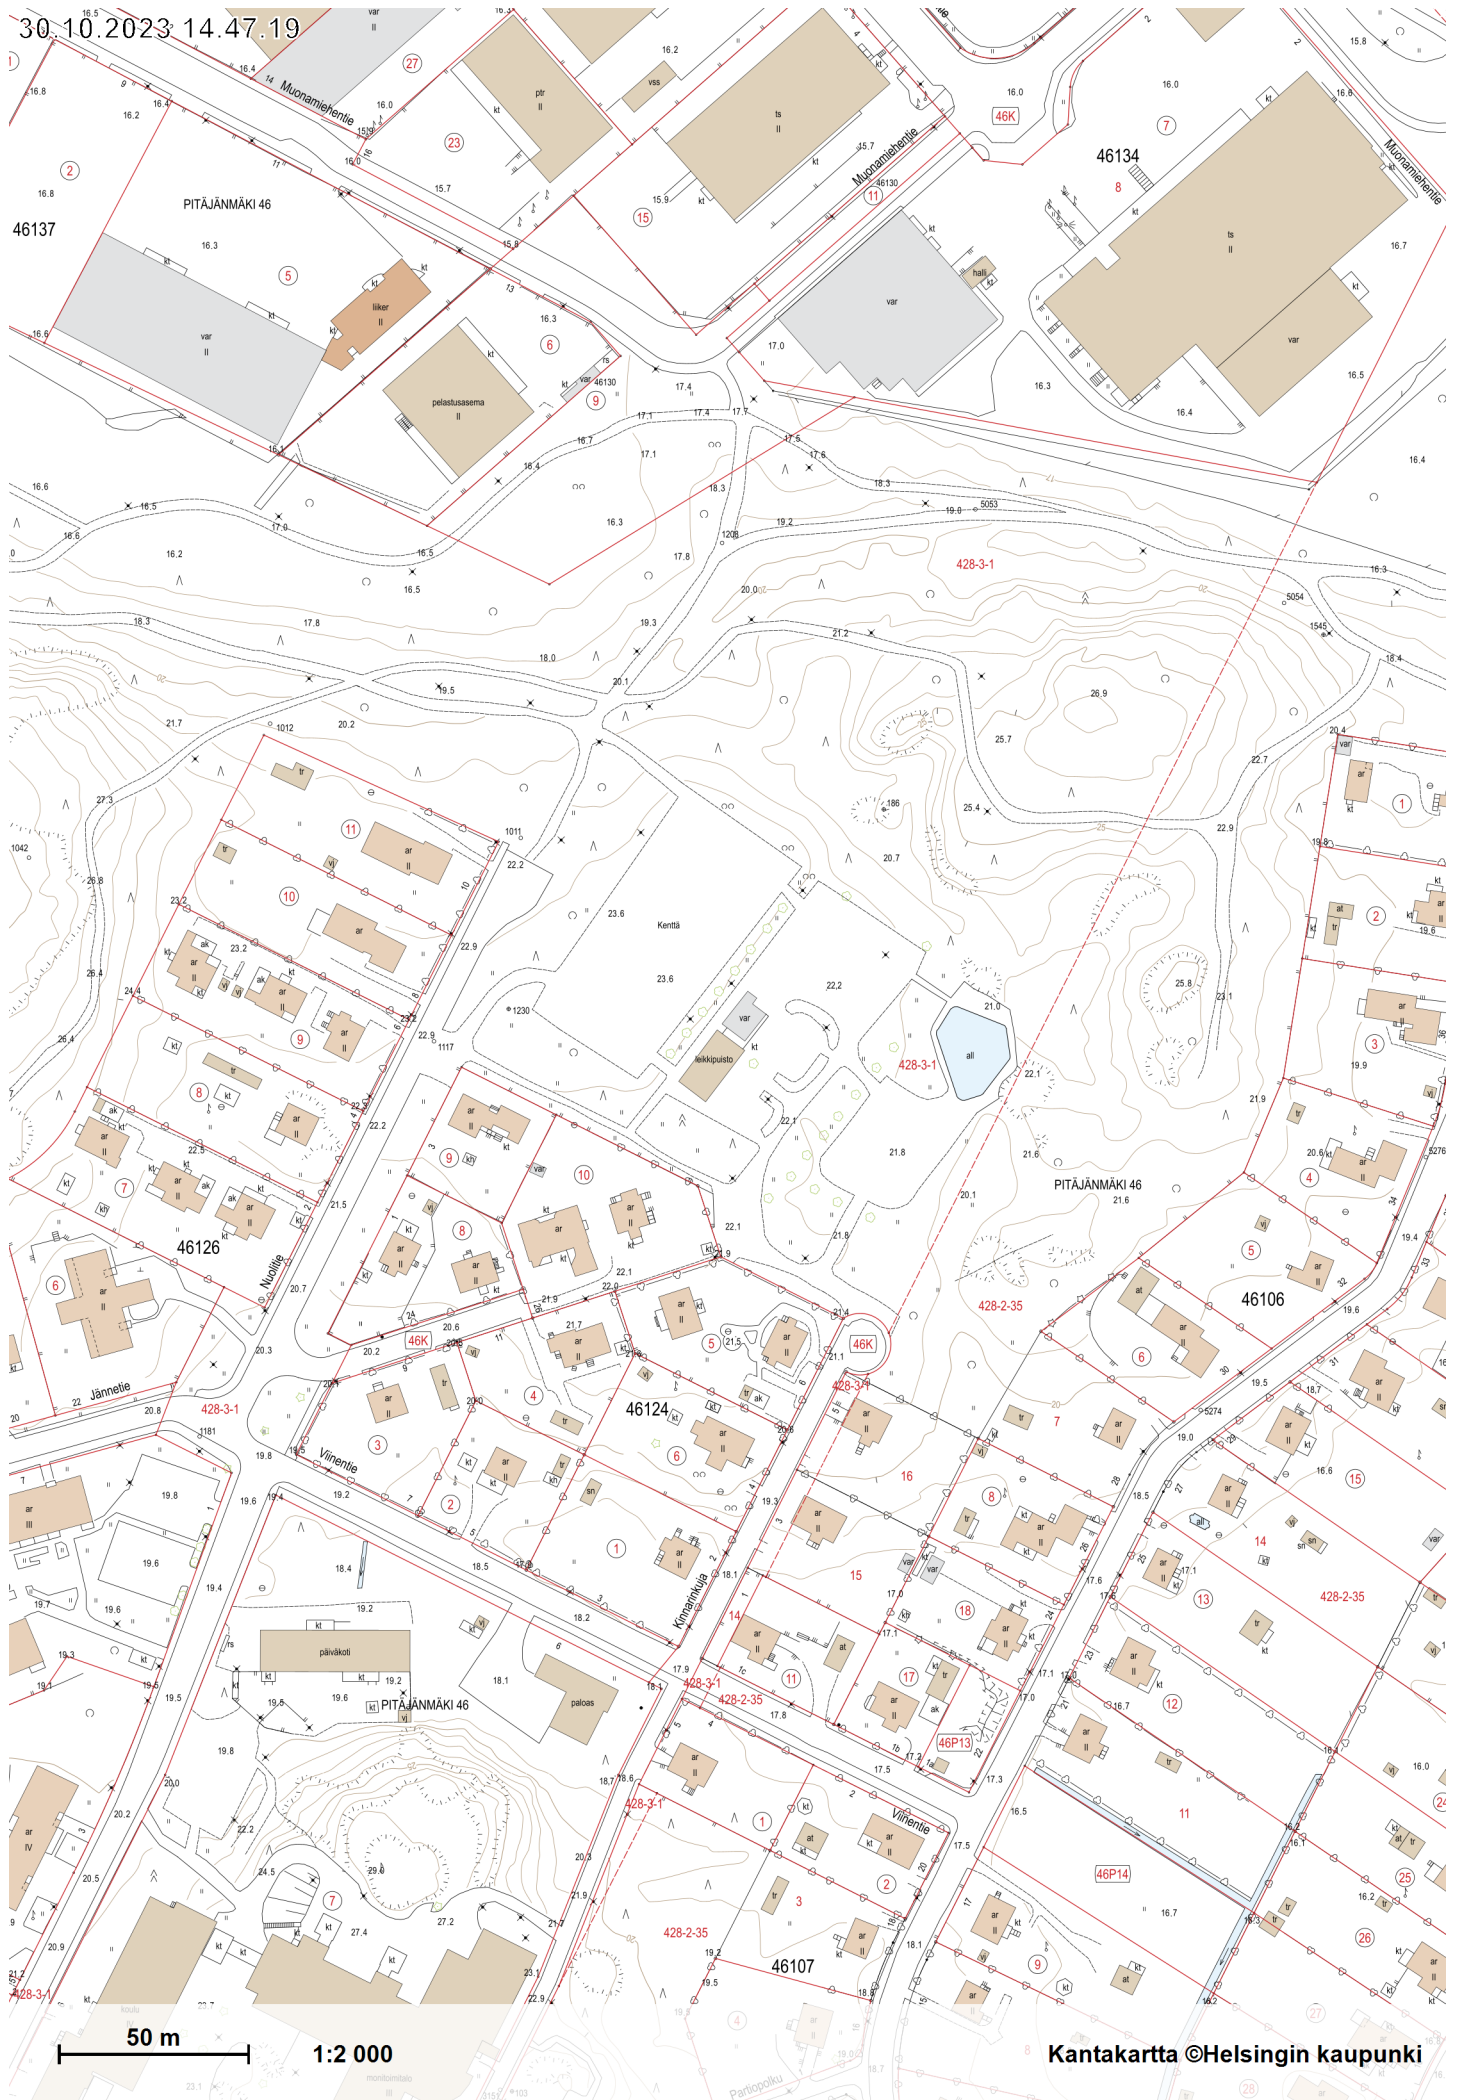

30.10.2023 14.47.19

50 m 1:2 000

Kantakartta ©Helsingin kaupunki