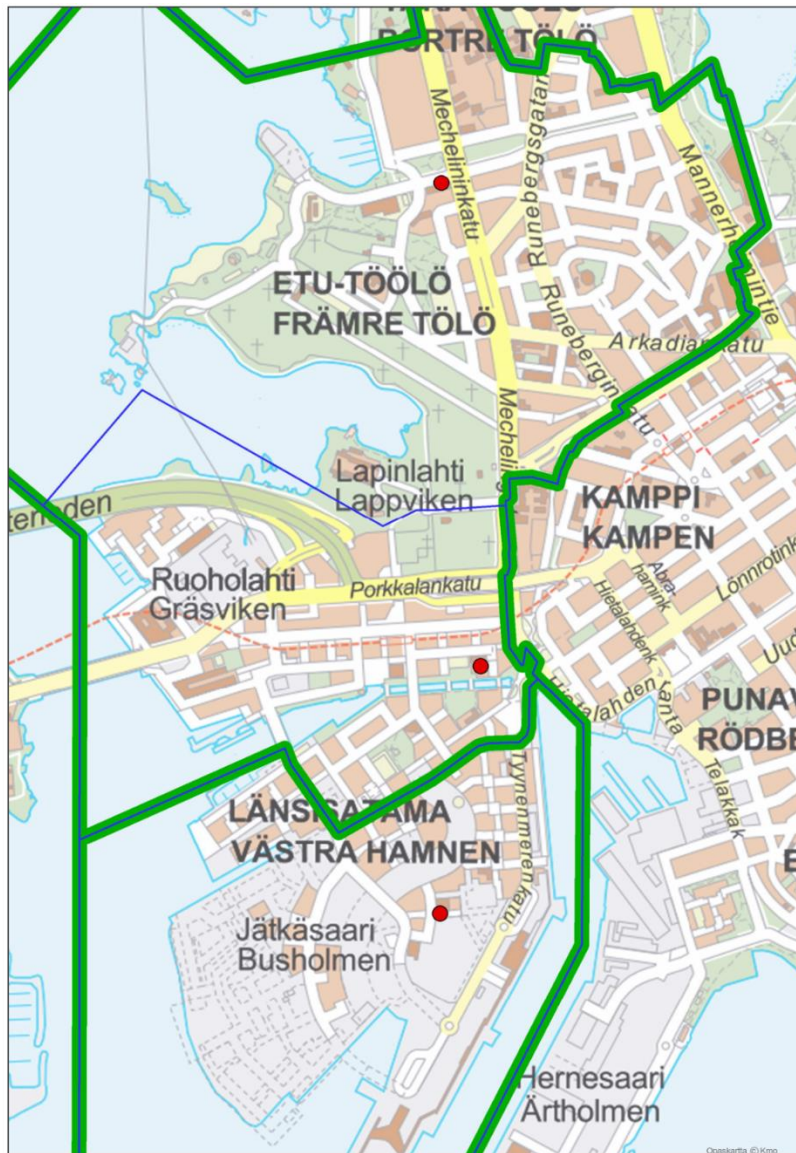

Jätkäsaaren peruskoulu, Ruoholahden ala-asteen koulu ja Taivallahden peruskoulu nykyiset oppilaaksiottoalueet

Jätkäsaaren peruskoulun, Ruoholahden ala-asteen koulun ja Taivallahden peruskoulun oppilaaksiottoalueet 1.8.2020 alkaen