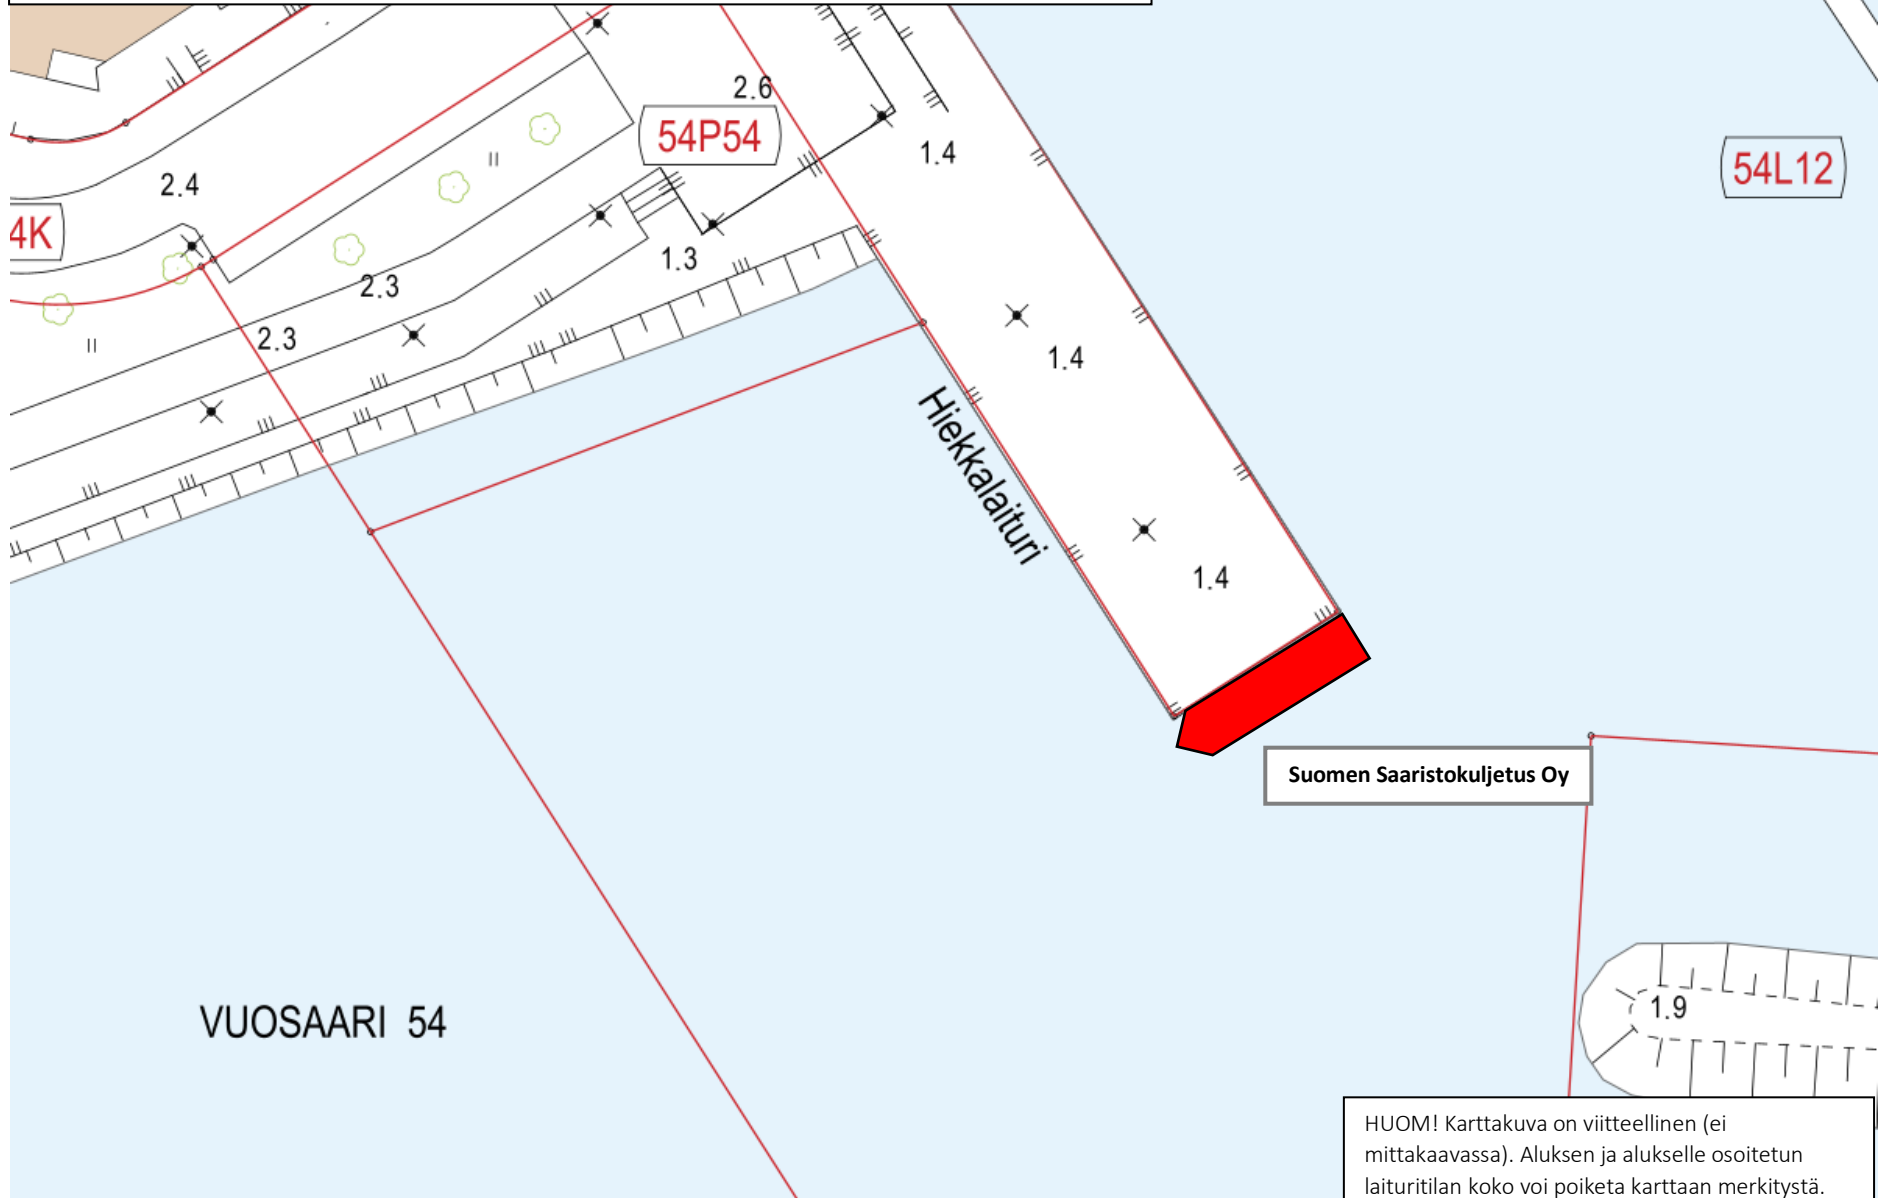

Laituripaikka, Vuosaari Hiekkalaituri: **Suomen Saaristokuljetus Oy**

HUOM! Karttakuva on viitteellinen (ei mittakaavassa). Aluksen ja alukselle osoitetun laituritilan koko voi poiketa karttaan merkitystä.