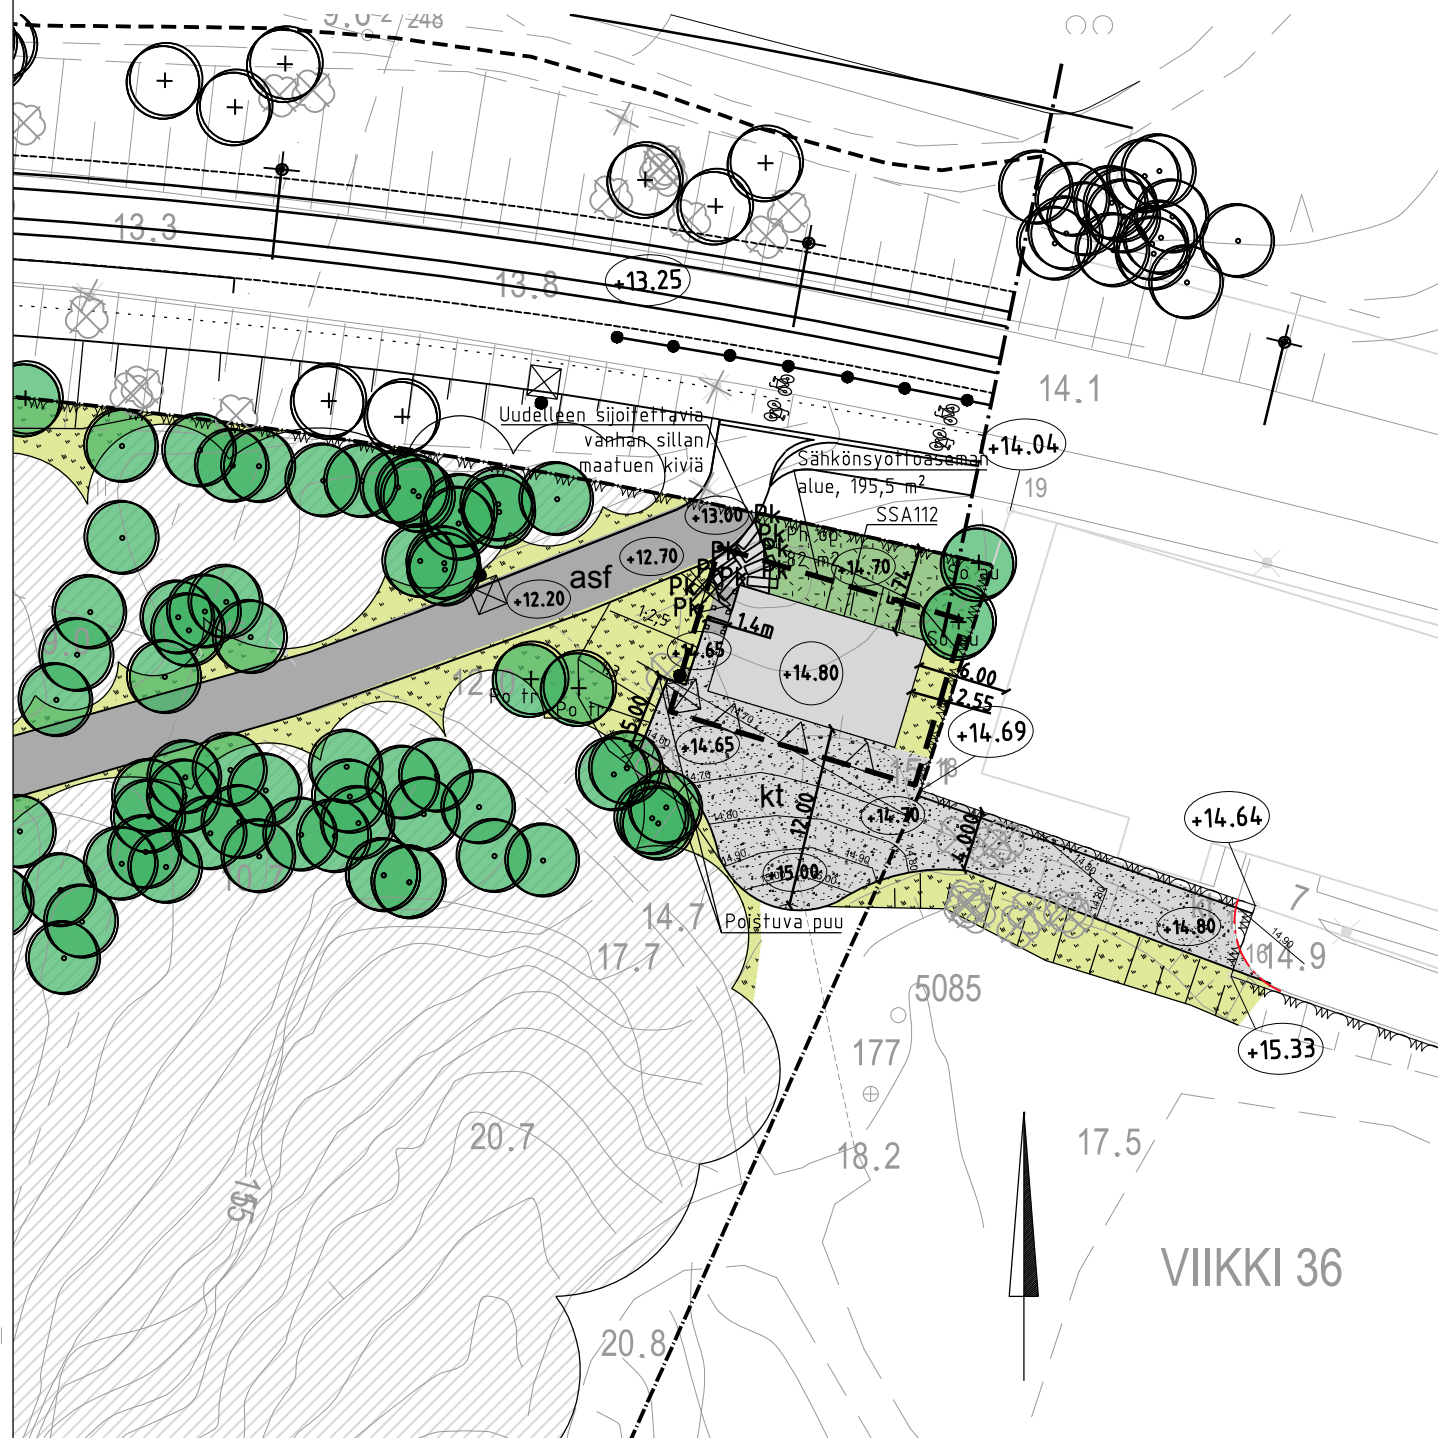

KASVILUETTELO:

Puut	Lyhenne	Nimi	Taimikoko rym cm	Kpl		
Po tr		Populus tremula Metsähaapa	10-12	2		
So au		Sorbus aucuparia Kotipihlaja	10-12	2		
Lehtipensaat	Lyhenne	Nimi	Taimikoko cm	Istutustiheys m	kpl/m <sup>2</sup>	Kpl
Ph op		Physocarpus opulifolius Lännenheisiangervo	80-100	1,0x1,0	1kpl/m <sup>2</sup>	82

PIIRUSTUSMERKINNÄT

-  Sähkönsyöttöalueen raja
-  Suunnittelualueen raja
-  Oleva metsäkasvillisuus
-  Säilytettävä havu-, lehtipuu
-  Poistettava puu
-  Istutettava havu-, lehtipuu
-  Istutettava korkea lehtipensas
-  Ennallistettava niitty
-  Kivituhka
-  Jk+pp-tie, asf.
-  Valaisin, uusi/nykyinen
-  Poistuva valaisin
-  Likimääräinen korkeusasema
-  Graniittinen paasikivi
-  Terästasanne