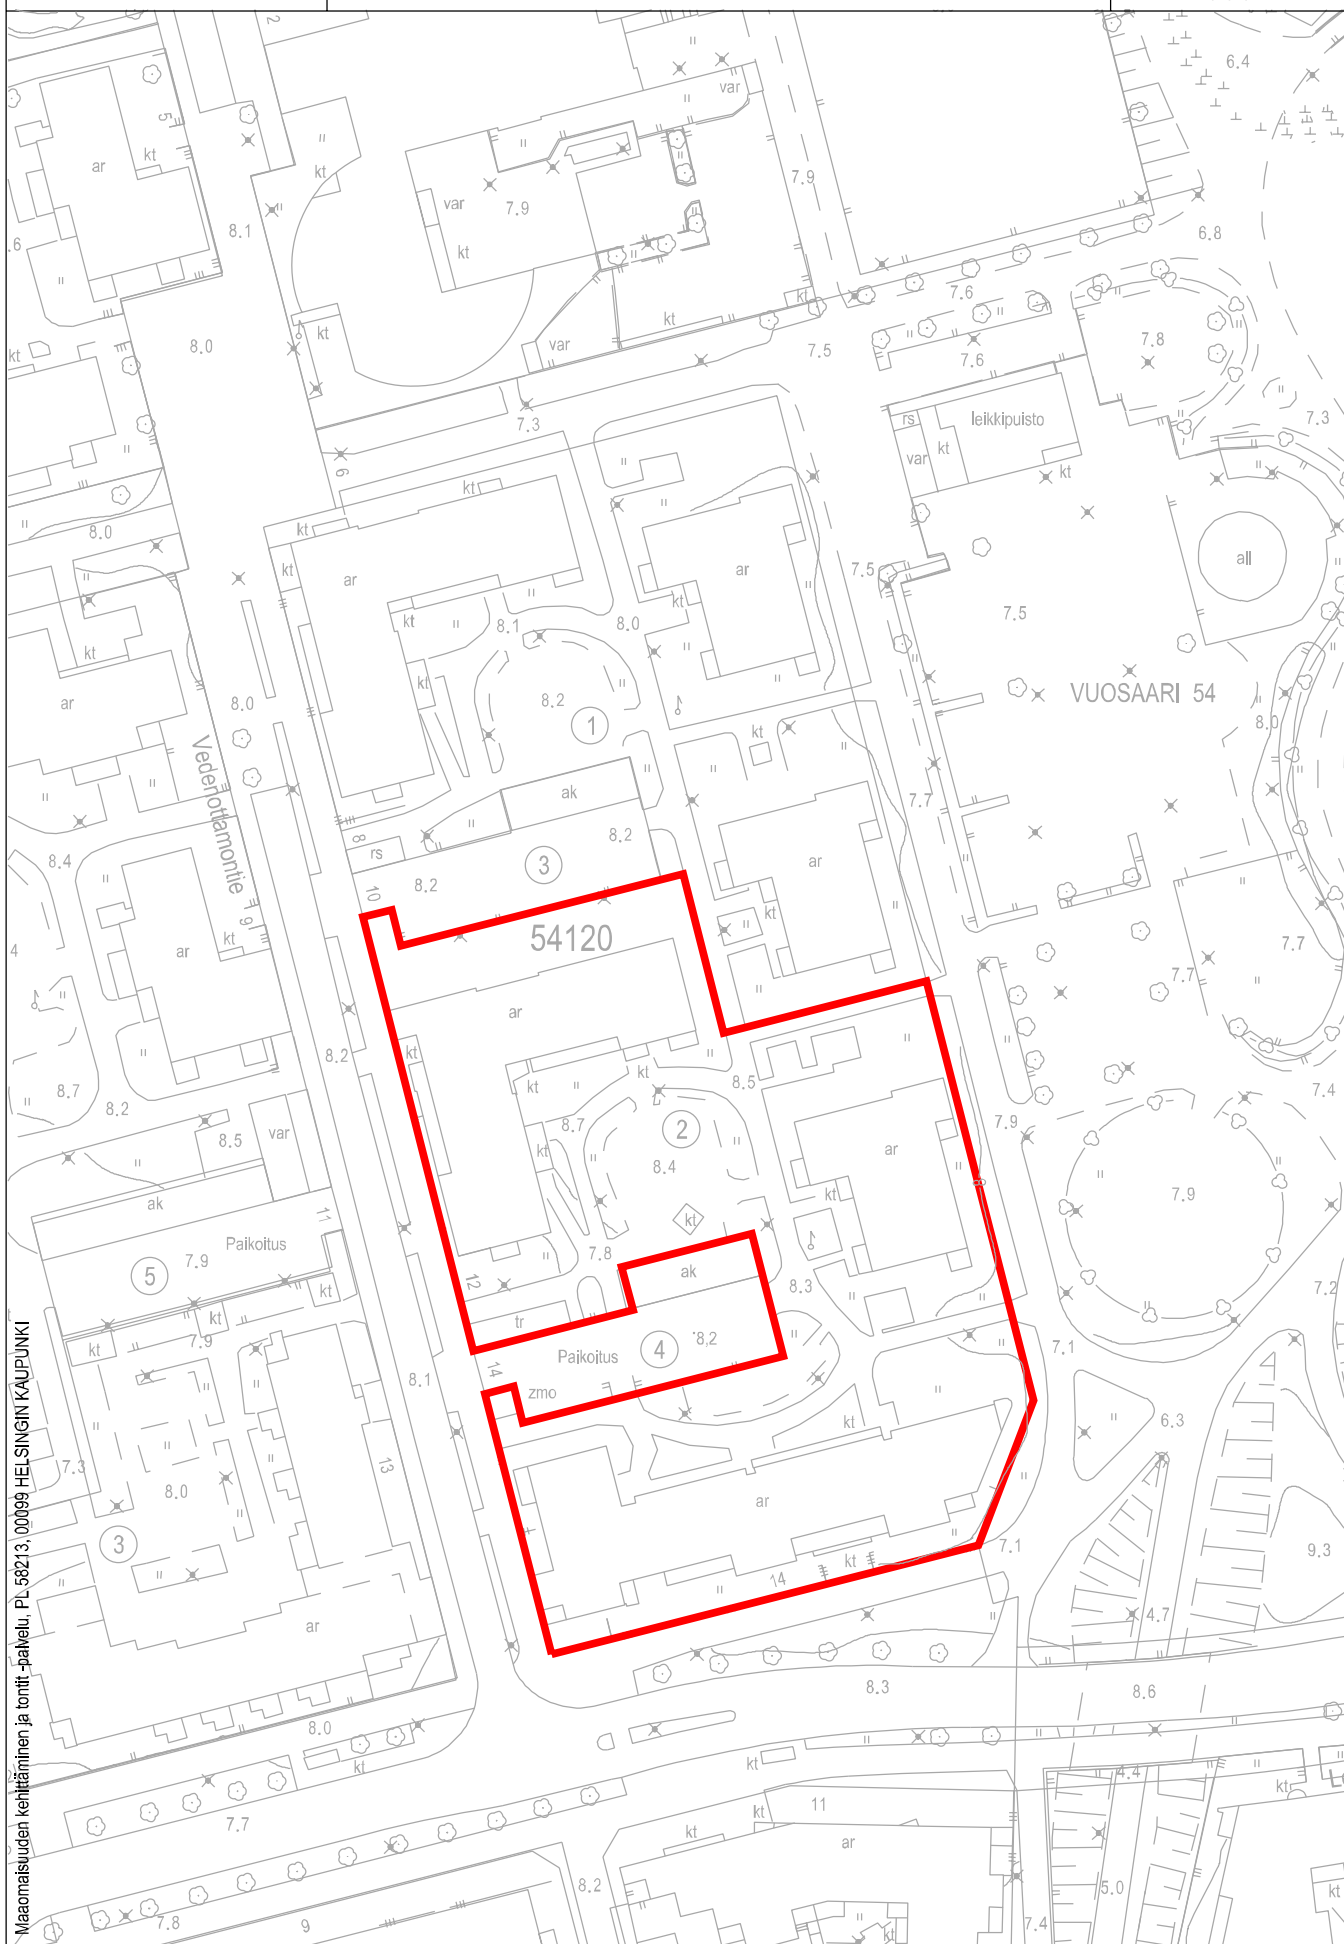

Sisältö:

54 Vuosaari, Vedenottamontie 12
tontti 54120/2

15.5.2023 / 6000,3d

KARTTA

TONTTI

Mittakaava:

1:1000

Maaomaisuuden kehittäminen ja tontti -palvelu, PL 58213, 00099 HELSINGIN KAUPUNKI