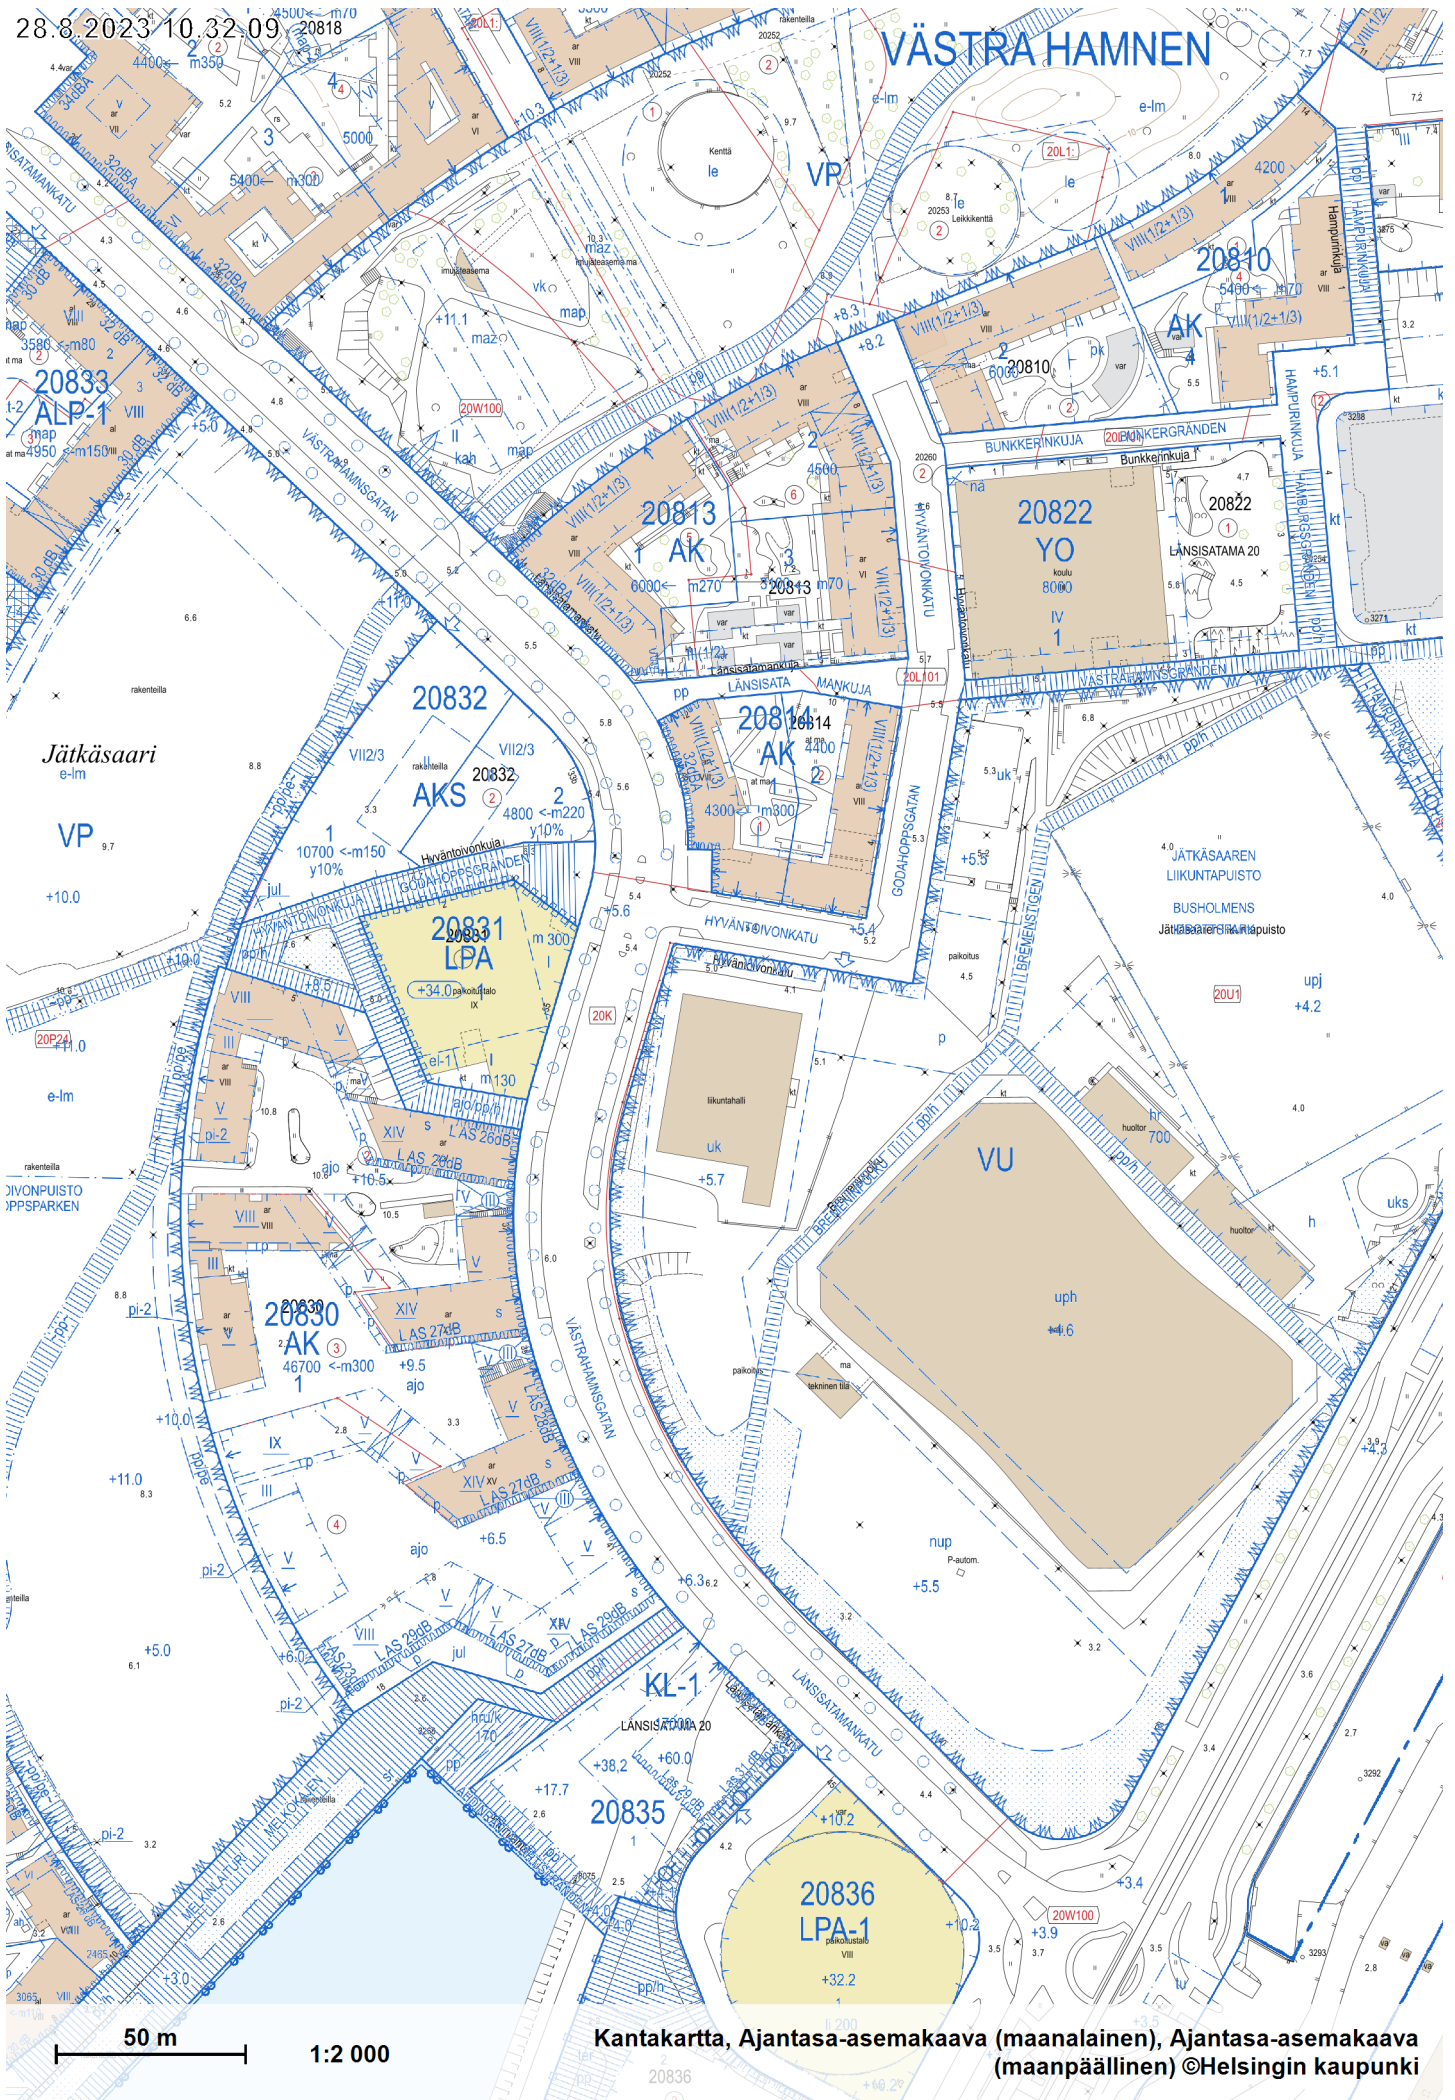

VÄSTRA HAMNEN

Kantakartta, Ajantasa-asemakaava (maalainen), Ajantasa-asemakaava (maapäällinen) ©Helsingin kaupunki