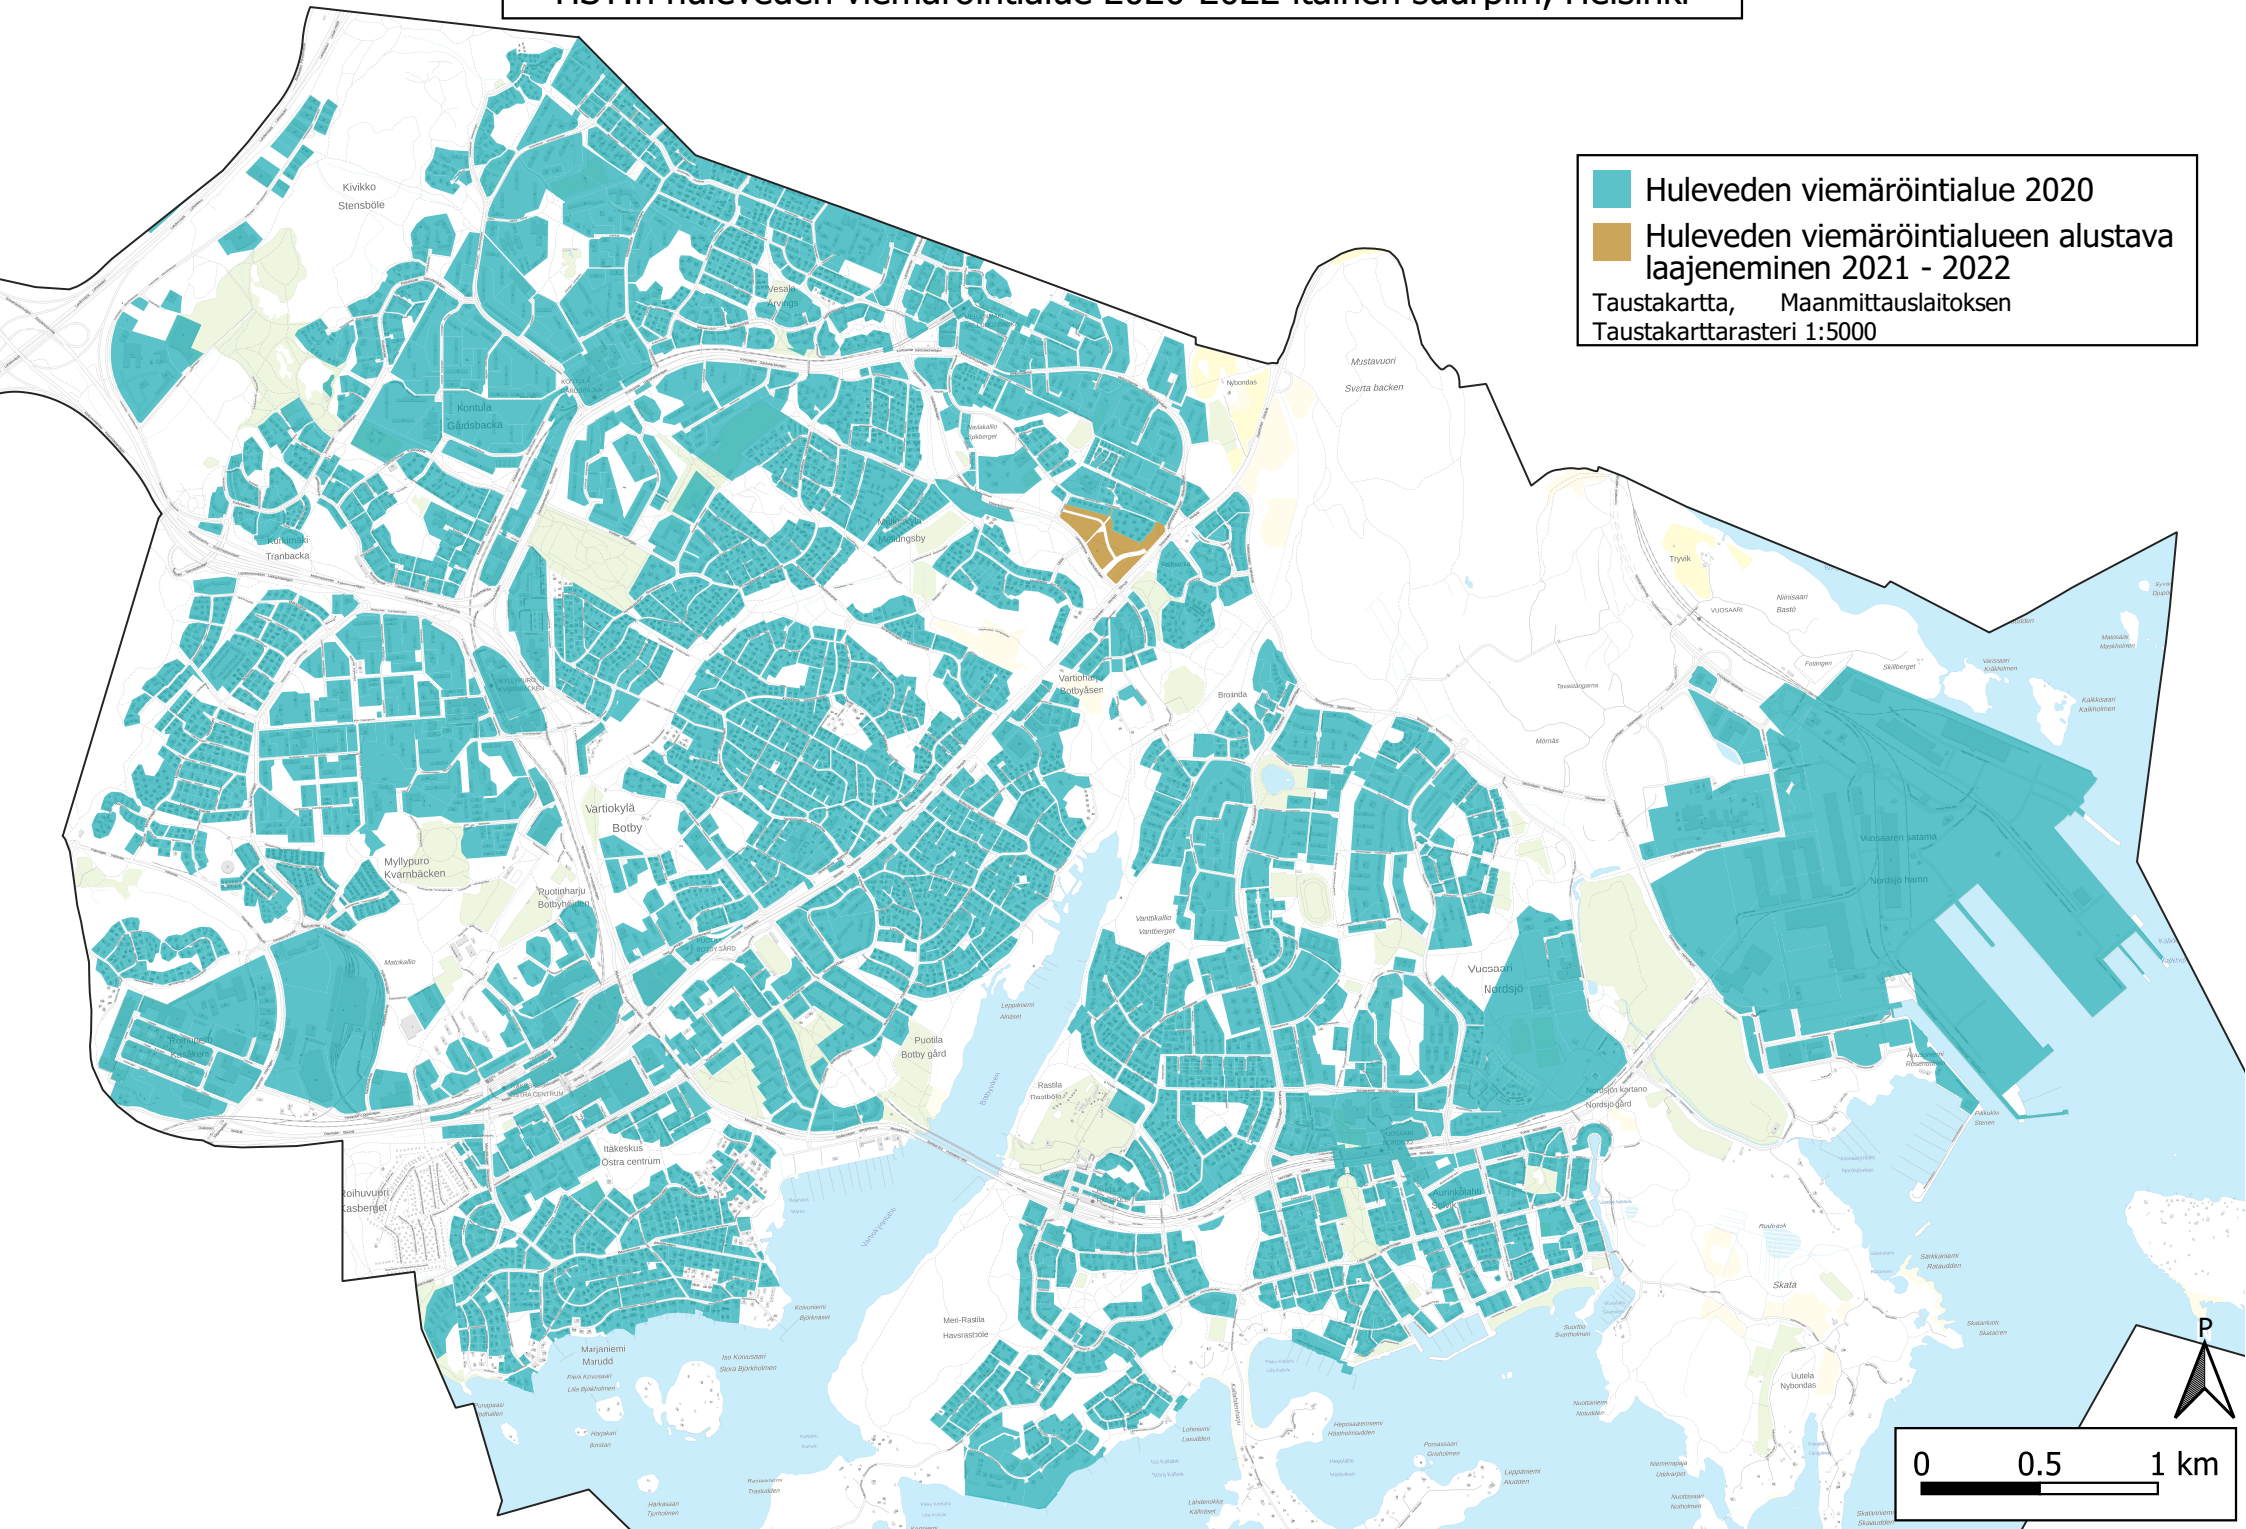

HSY:n huleveden viemäröintialue 2020-2022 itäinen suurpiiri, Helsinki

Huleveden viemäröintialue 2020
Huleveden viemäröintialueen alustava laajeneminen 2021 - 2022
Taustakartta, Maanmittauslaitoksen
Taustakarttarasteri 1:5000