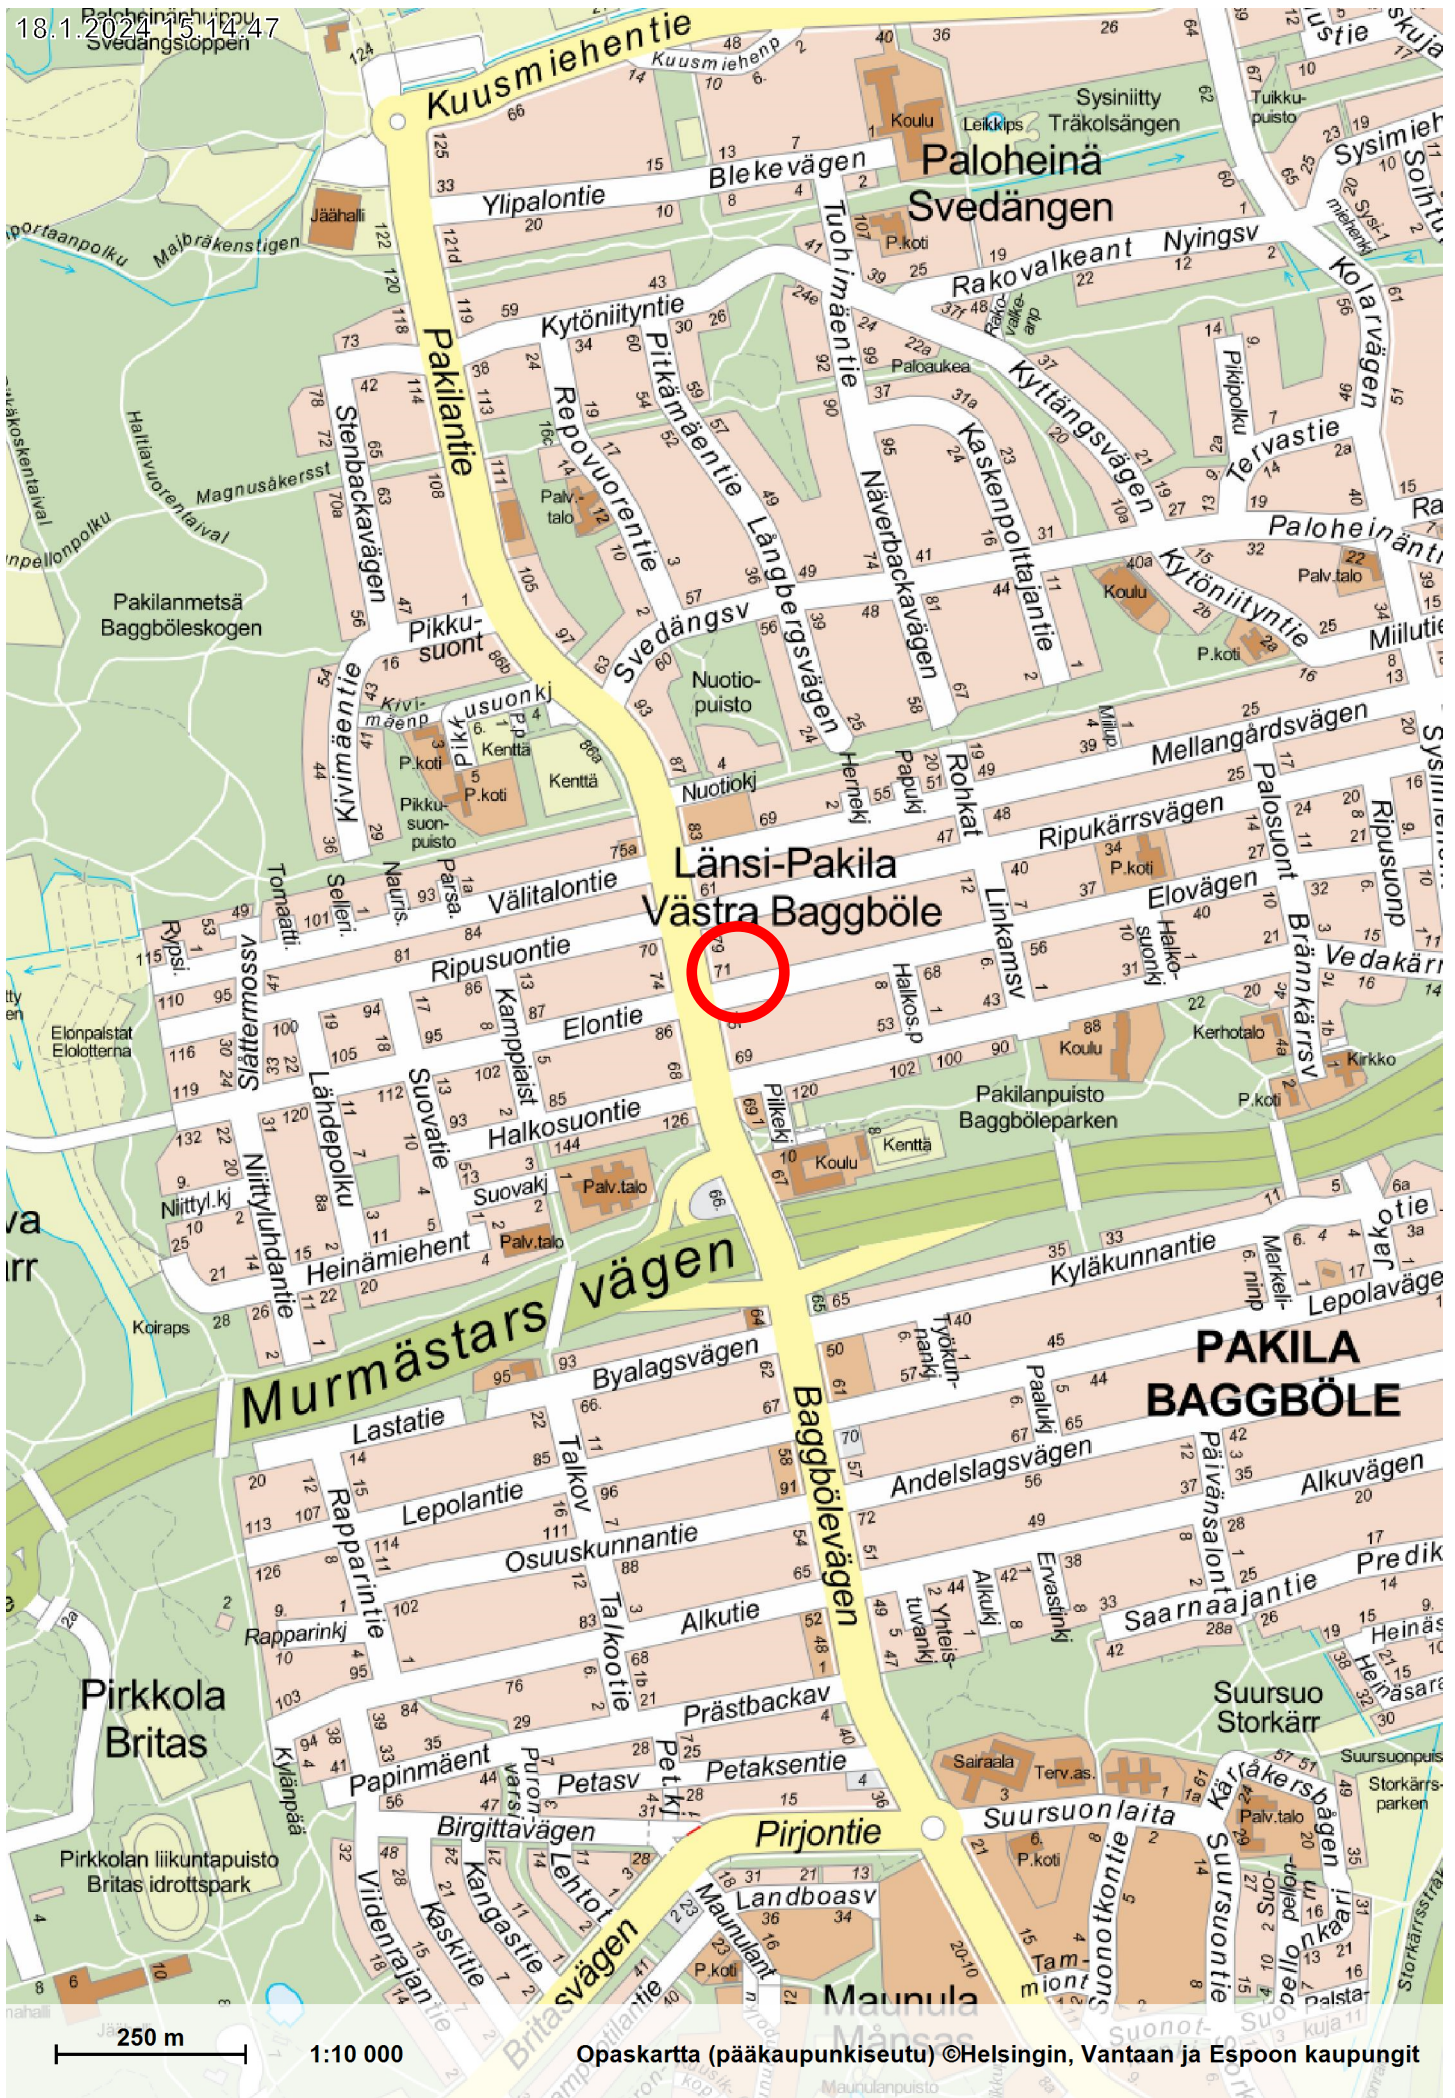

18.1.2024 15:14:47
Paloheiniitty
Svedängstoppen

Länsi-Pakila
Västra Baggböle

71

PAKILA
BAGGBÖLE

250 m

1:10 000

Opaskartta (pääkaupunkiseutu) ©Helsingin, Vantaan ja Espoon kaupungit