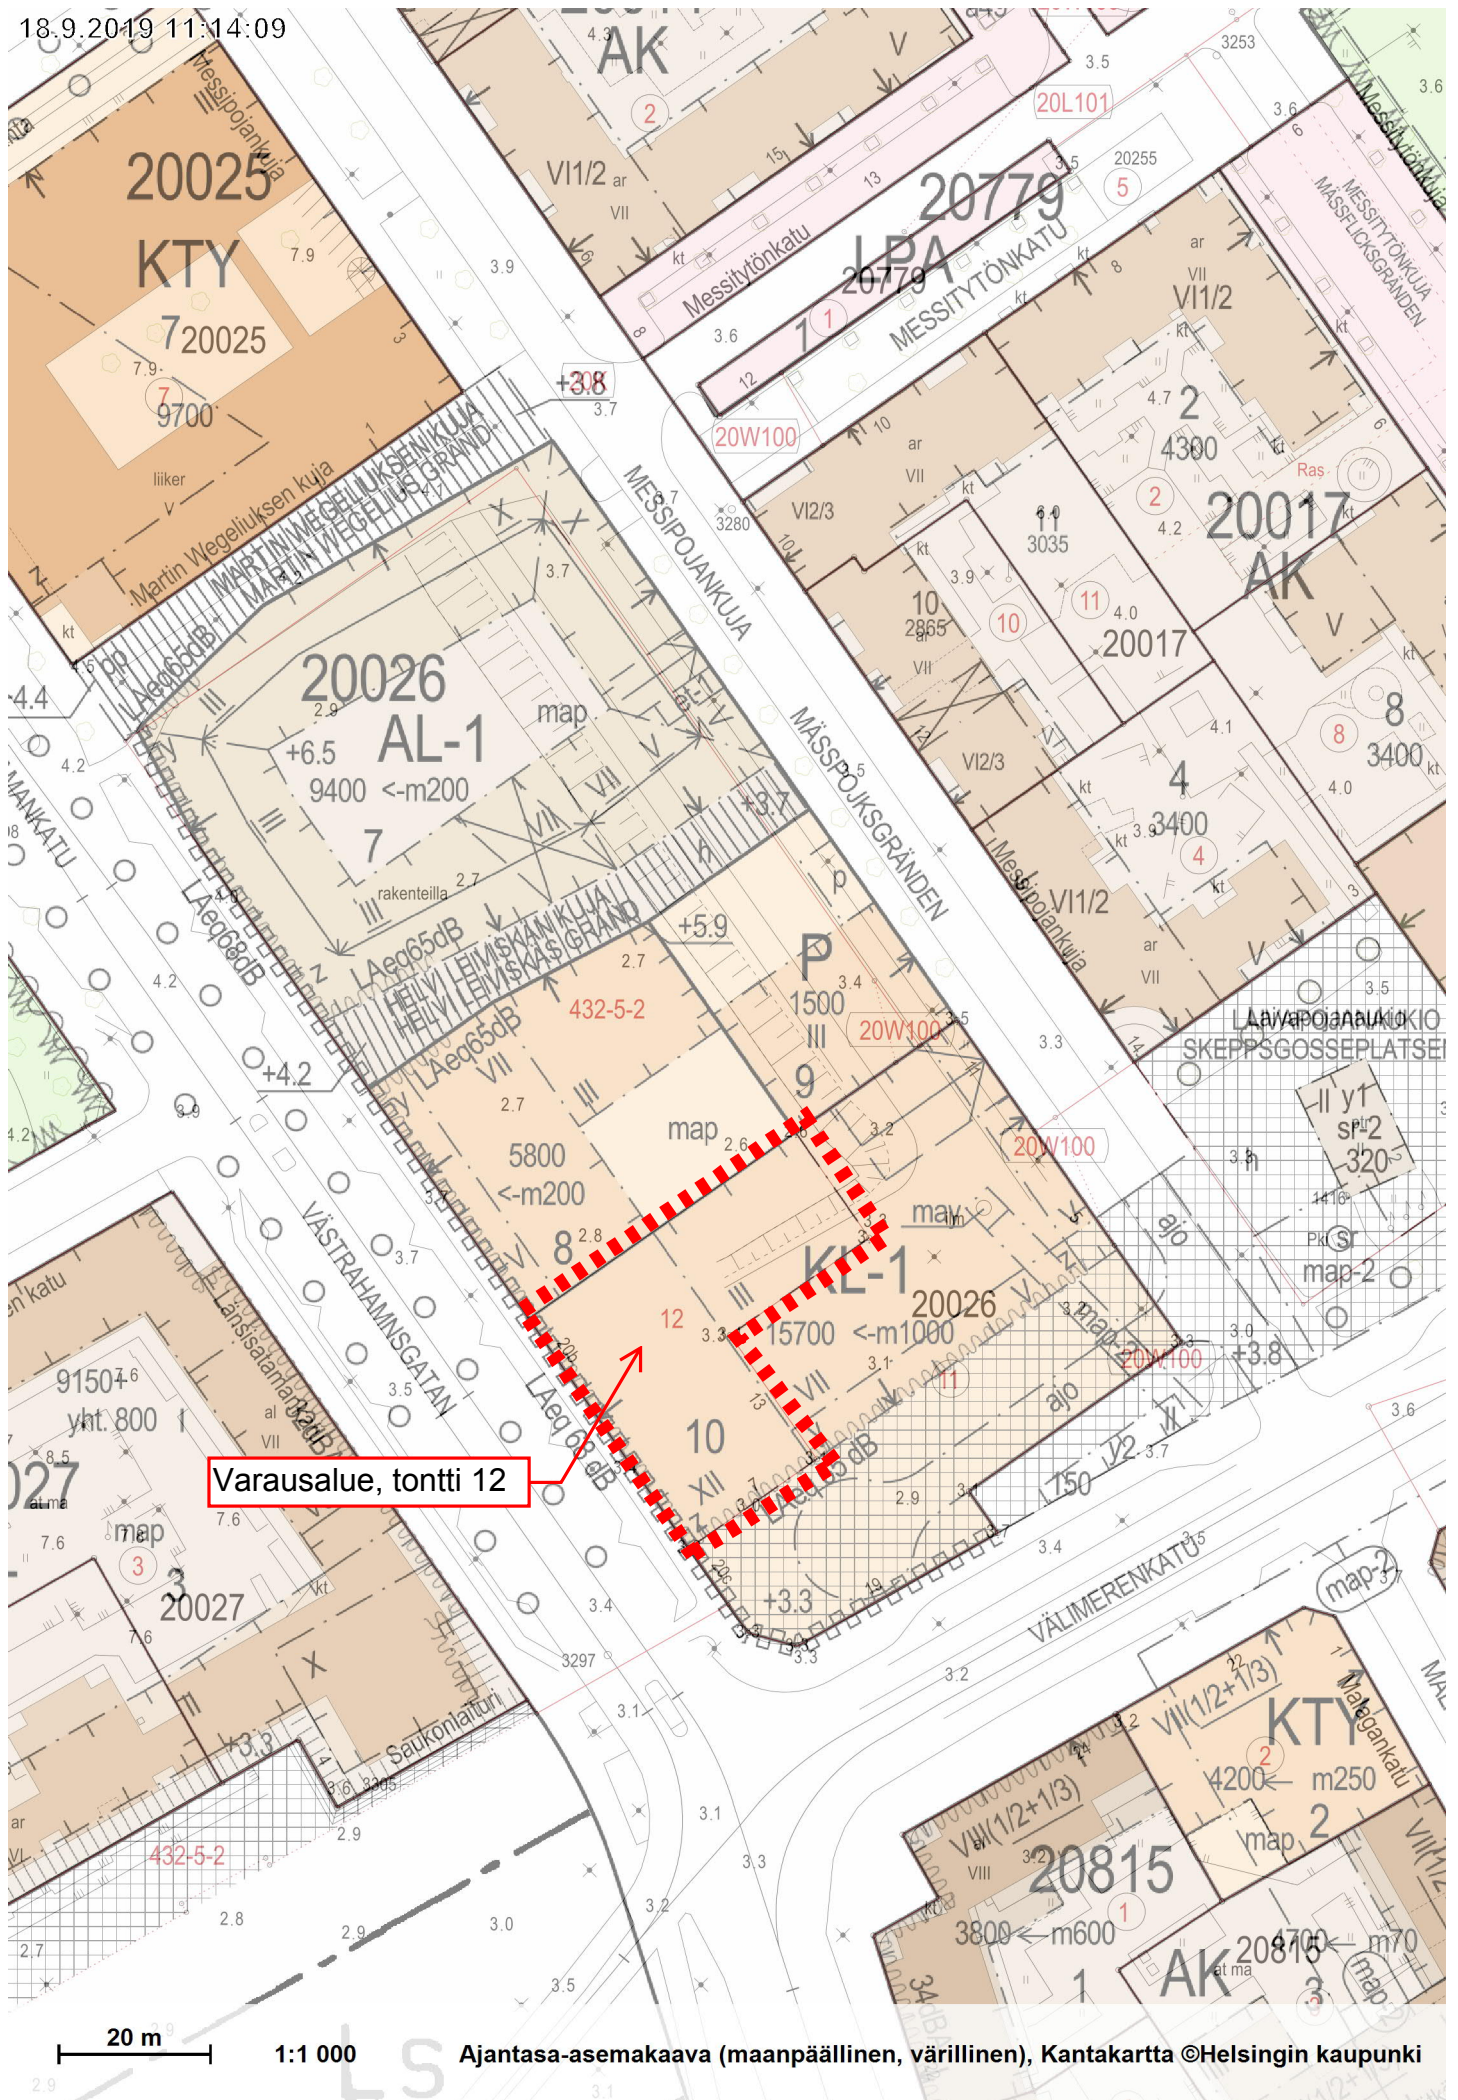

LÄNSISATAMA
VÄSTRA HAMNEN
Jätkäsaari

100 m 1:5 000

Varausalue, tontti 12

20 m

1:1 000

Ajantasa-asemakaava (maanpäällinen, värillinen), Kantakartta ©Helsingin kaupunki