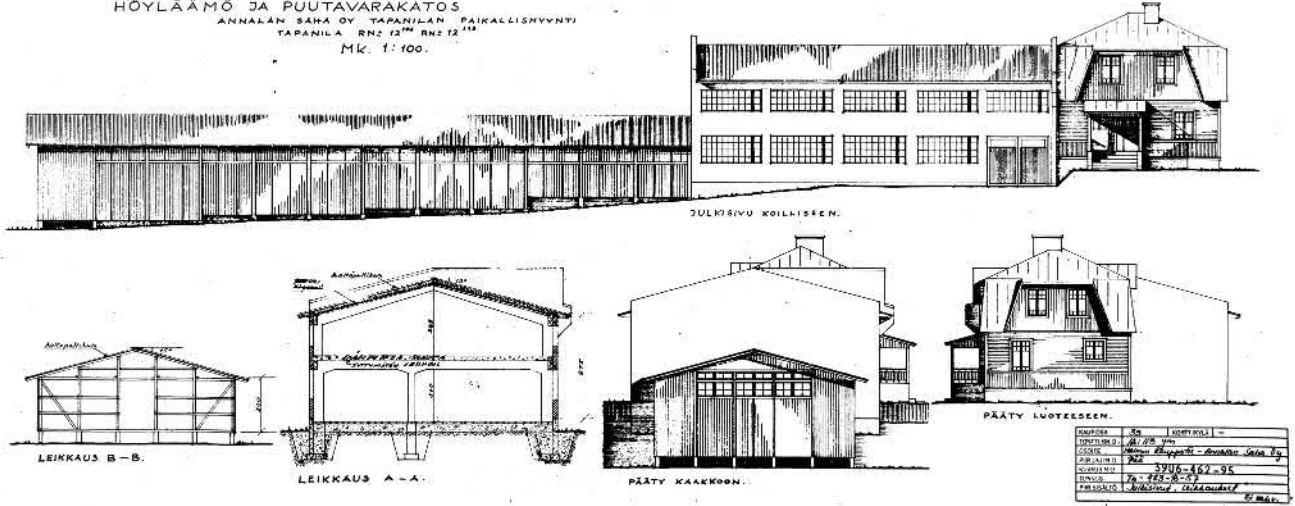

**TAPANILAN ASEMANSEUDUN ETELÄOSAN  
ASEMAKAAVAN MUUTOS**

Malmin kauppatie 43, entinen osuuskaupan kassa

Kuvaliite 5.2.2021

Asemapiirros.

HÖYLÄÄMÖ JA PUUTAVARAKATOS  
ANNALAN SAHA OY TAPANILAN PAIKALLISYNNYTI  
TAPANILA RN2 12<sup>104</sup> RN2 12<sup>113</sup>  
Mk. 1:100.

Suunnitelma Annalan sahan höyläämön ja puutavarakatoksen rakentamisesta vanhan toimisto- ja asuinrakennuksen kaakkoispuolelle vuodelta 1957. HKA

*Näkymä Vanhalta Tapanilantieltä*

*Näkymä Vanhalta Tapanilantien ja Malmin kauppätien risteyksestä.*

*Rakennus kuvattuna pohjoisesta*

*Rakennus kuvattuna lännestä*

*Julkisivut lounaaseen ja koilliseen*

*Höyläämön ja puutavarakatoksen yksityiskohtia*