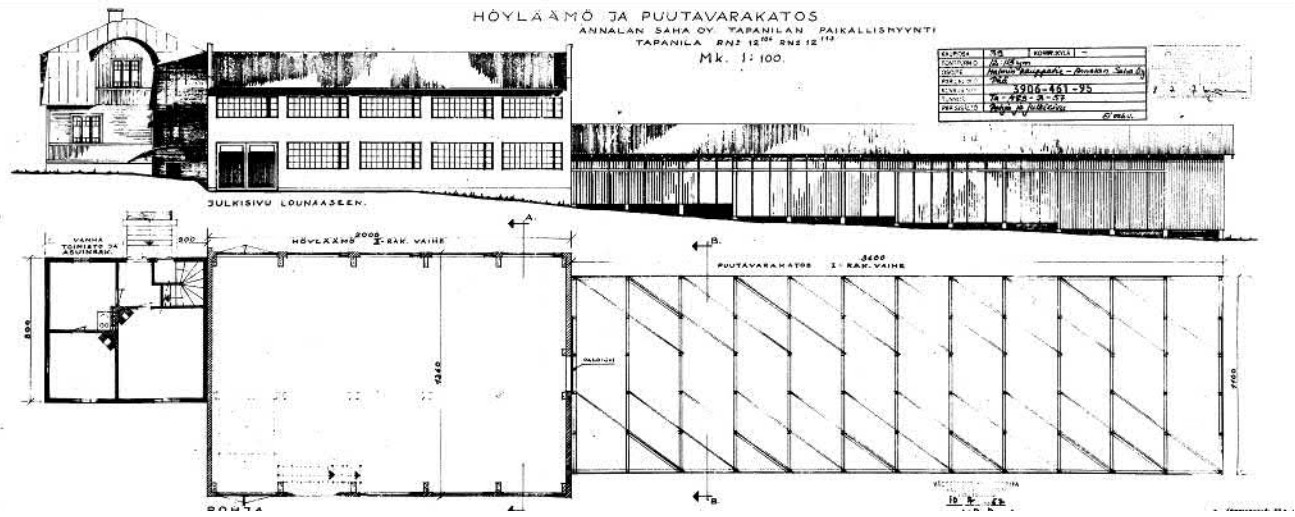

**TAPANILAN ASEMANSEUDUN ETELÄOSAN  
ASEMAKAAVAN MUUTOS**

Malmin kauppatie 43, entinen osuuskaupan kassa

Kuvaliite 5.2.2021

Asemapiirros.

HÖYLÄÄMÖ JA PUUTAVARAKATOS  
ANNALAN SAHA OY TAPANILAN PAIKALLISYNNYTI  
TAPANILA RN2 12<sup>104</sup> RN2 12<sup>113</sup>  
Mk. 1:100.

Suunnitelma Annalan sahan höyläämön ja puutavarakatoksen rakentamisesta vanhan toimisto- ja asuinrakennuksen kaakkoispuolelle vuodelta 1957. HKA

*Näkymä Vanhalta Tapanilantieltä*

*Näkymä Vanhalta Tapanilantien ja Malmin kauppätien risteyksestä.*