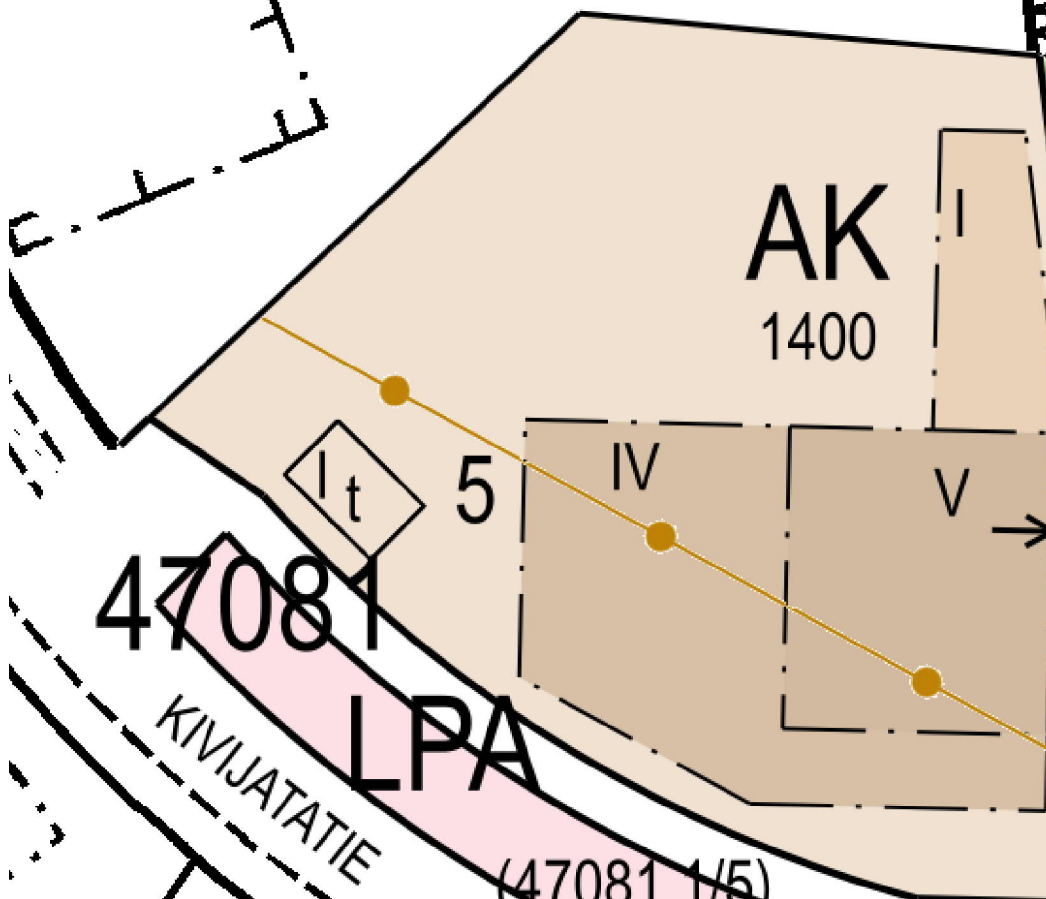

AK
5100 3
47079

20 m

1:500

Ajantasa-asemakaava (maanpäällinen, värillinen), Ajantasa-asemakaava (maanalainen) ©Helsingin kaupunki

250 m

1:10 000