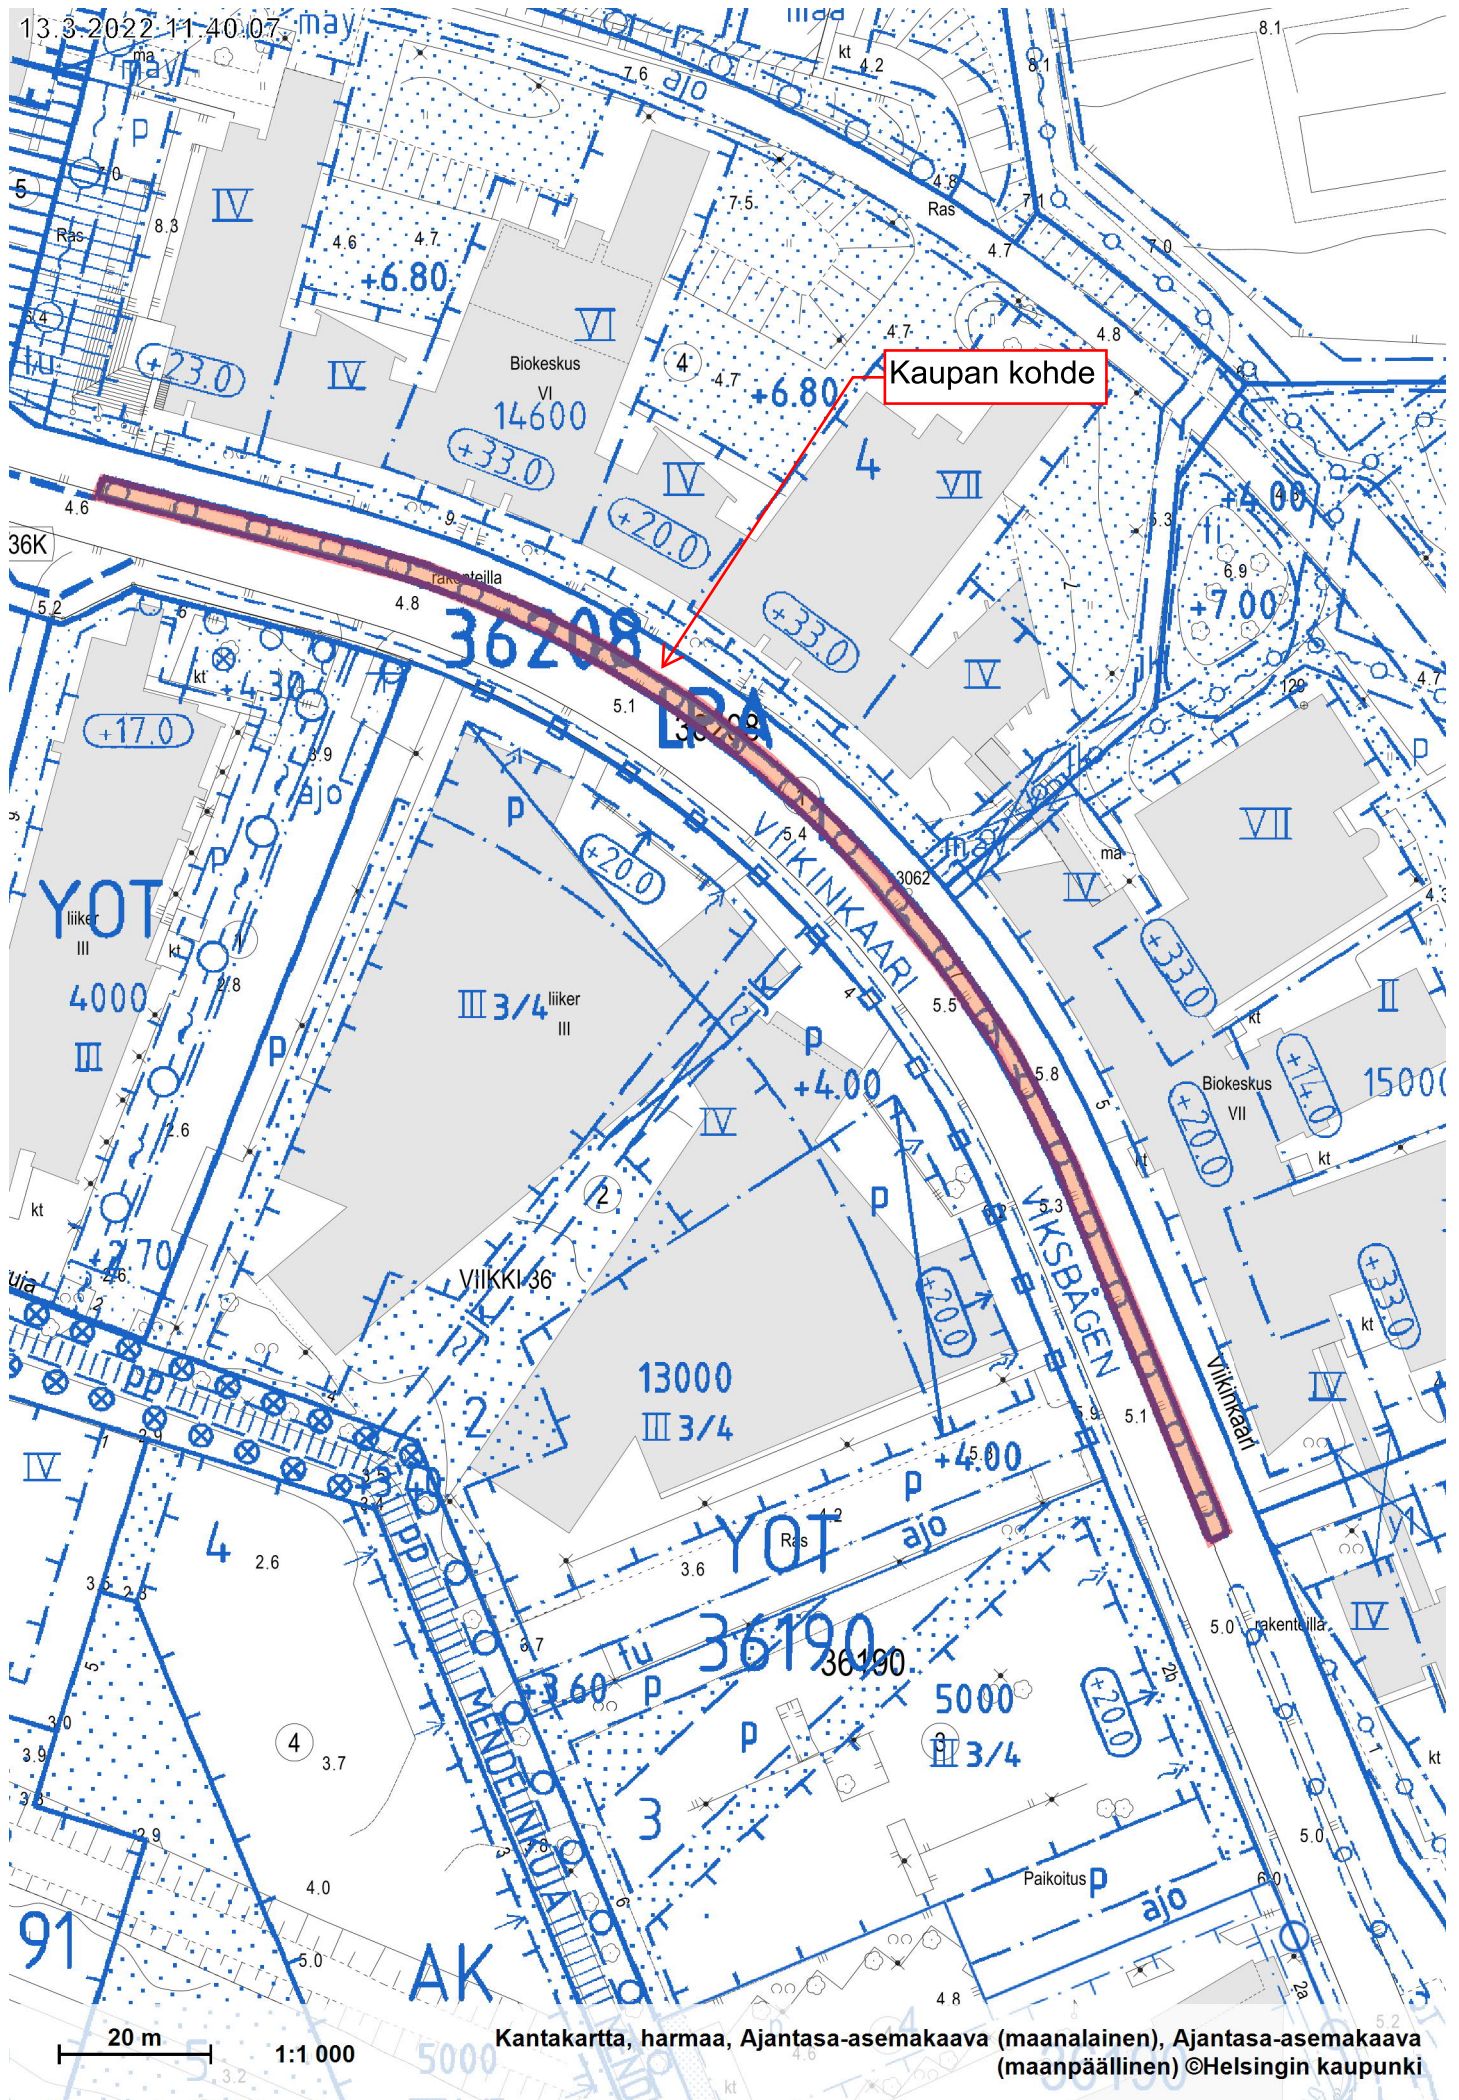

13.3.2022 11:38:37

Märipinkipuisto
Barnstensparken

Kiinteistökartan maastotiedot, Ajantasa-asemakaava (maalainen),
Ajantasa-asemakaava (maanpäällinen) ©Helsingin kaupunki

13.3.2022 11:40:07

Kauppan kohde

Kantakartta, harmaa, Ajantasa-asebakaava (maalalainen), Ajantasa-asebakaava (maapällinen) ©Helsingin kaupunki