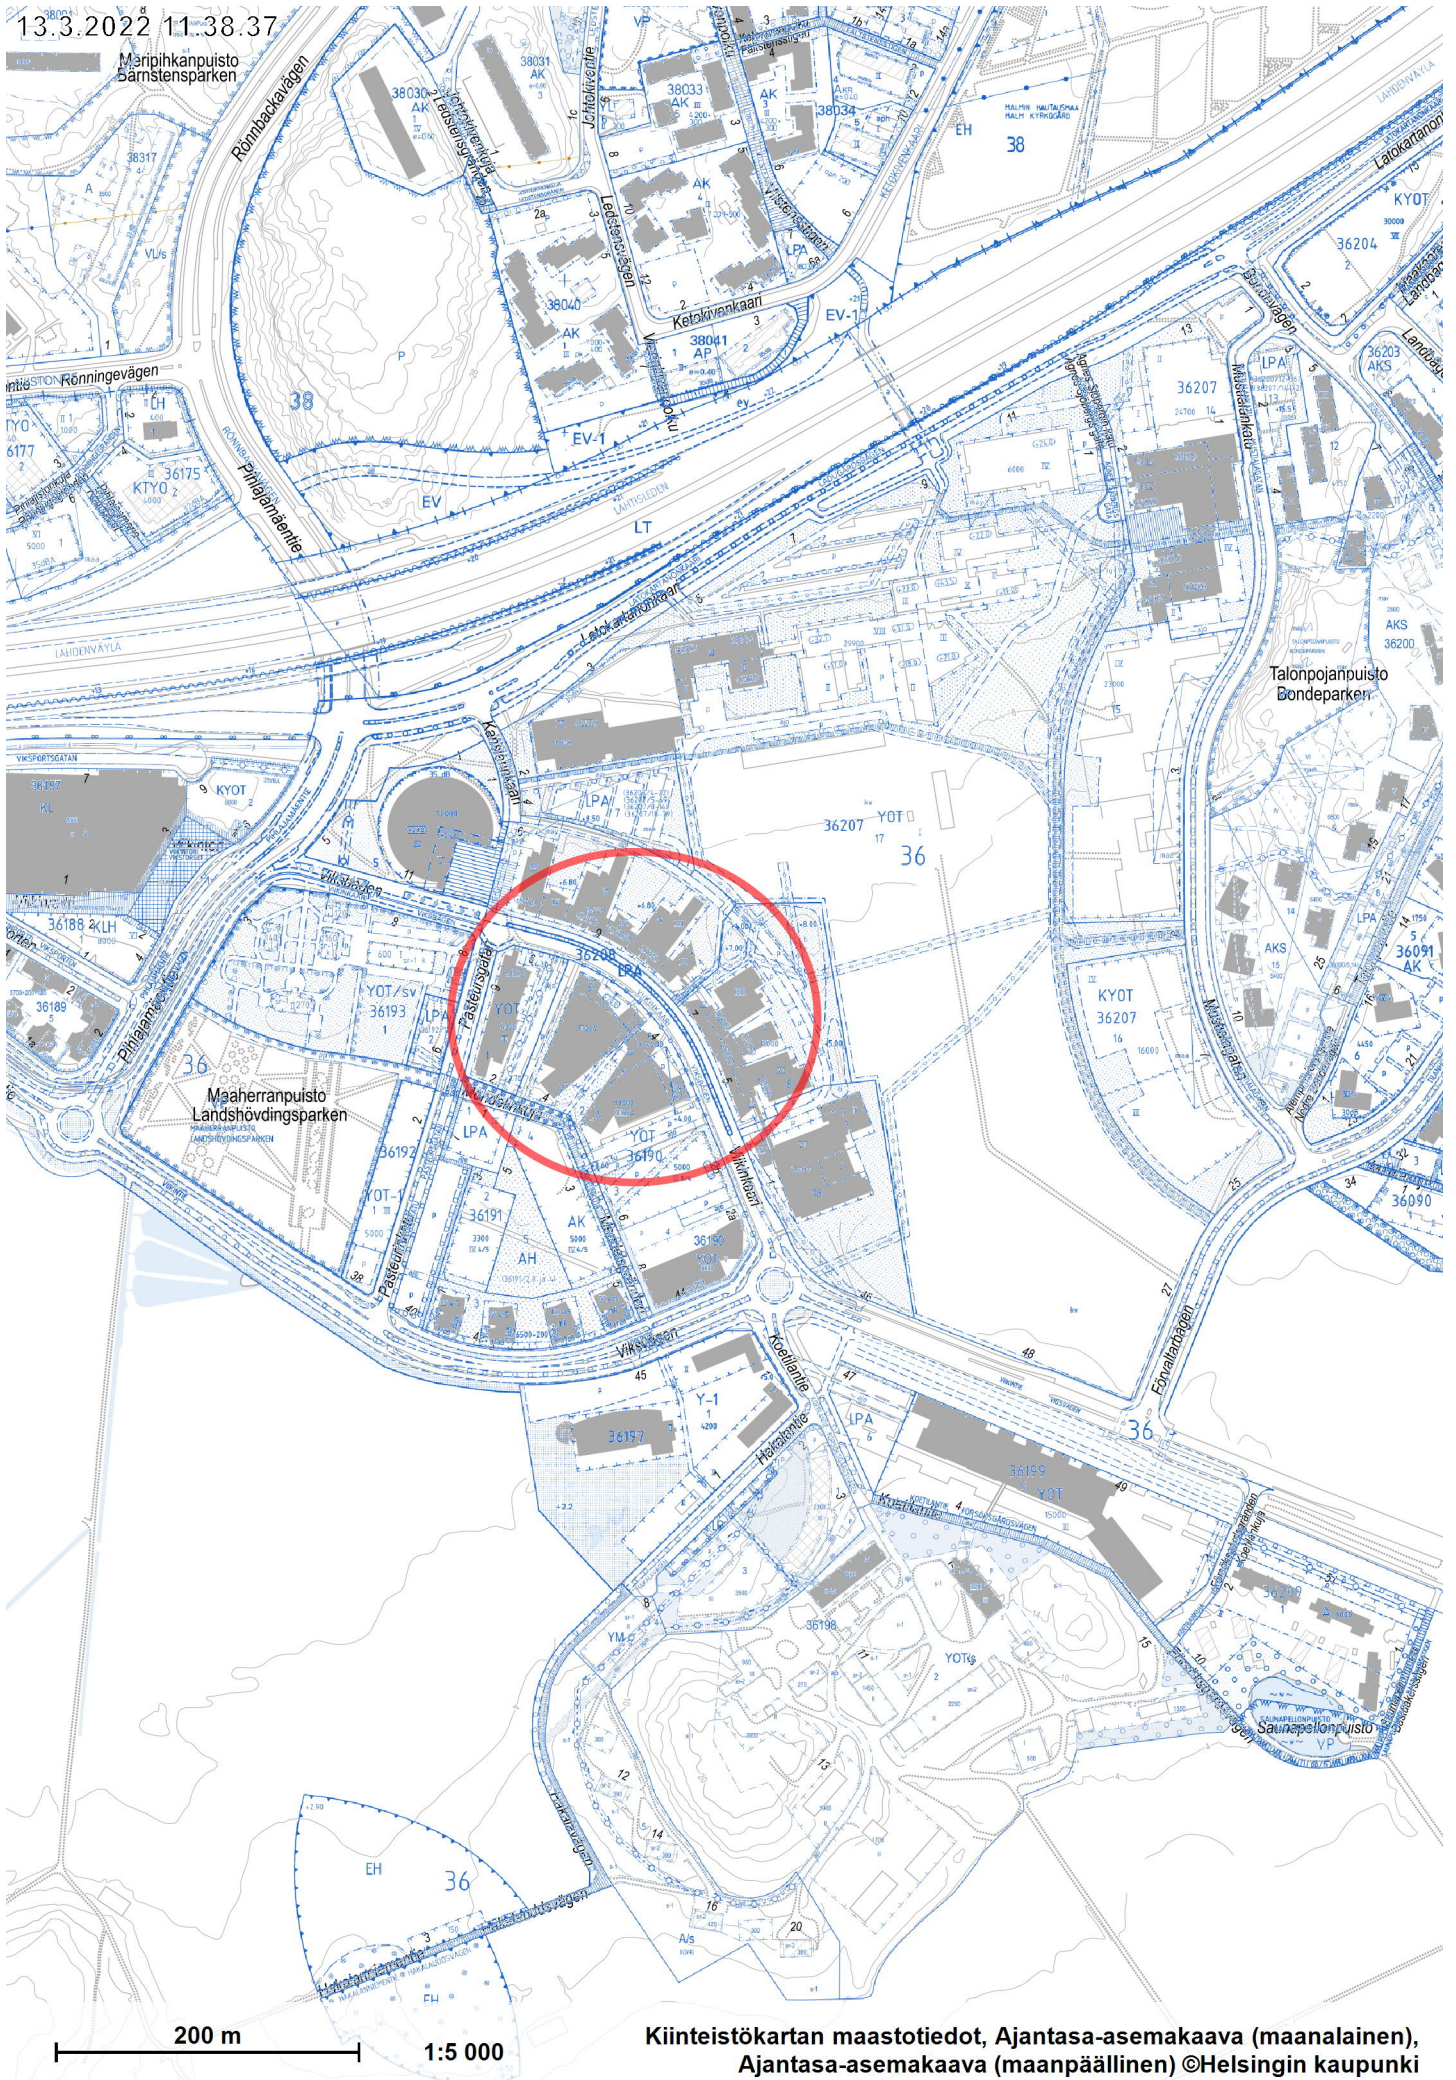

13.3.2022 11:38:37

Märipinkipuisto
Barnstensparken

Kiinteistökartan maastotiedot, Ajantasa-asemakaava (maalainen),
Ajantasa-asemakaava (maanpäällinen) ©Helsingin kaupunki

13.3.2022 11:40:07

Kauppan kohde

Kantakartta, harmaa, Ajantasa-asebakaava (maalalainen), Ajantasa-asebakaava (maapällinen) ©Helsingin kaupunki